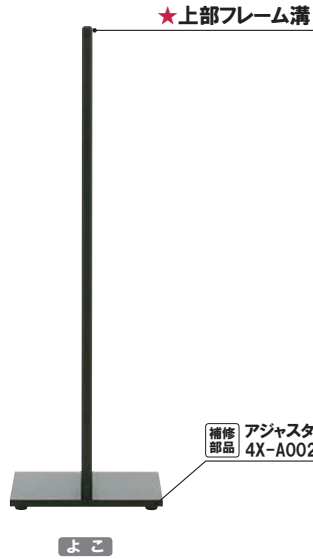

和風格子スタンド

奥

飾り人  
DISPLAY ZAKKA

格子を生かした粋な和風スタンド。

特徴

- ・和の空間を演出するサインスタンド
- ・伝統的な日本のイメージを感じる、黒い格子付きのスタンド

補修部品

A002

P.450 ~  
参考

写真は、奥-30を使用しています。

構造・仕様

まえ

よこ

★上部フレーム溝

補修部品 アジャスター  
4X-A002

★面板交換方法

面板を上部フレームの溝から落とし込むタイプです。面板部の交換を簡単に行って頂けます。

★格子部

MDF素材を使用しています。ご使用は屋内、または軒下など雨のかからない場所でご使用ください。

★ベース部

スチール製のベースを使用し、本体をしっかり支えます。

格子サイン各種

ポスターサイズの面板を横からスライドさせて引き抜くタイプもございます。

★スライドパネル (透明板+中板)

面板部は透明板を2枚使用したパネルになっています。横からパネルを引き抜いて面板を交換します。

奥-01

奥-02

奥-03

P.157 ~  
参考