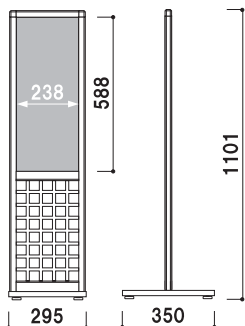

### 奥-10

¥40,000 (税抜価格)  
 重量 ■ 5.5kg  
 本体 ■ アルミ押型材ブラック  
 コーナー ■ ABS 樹脂  
 格子 ■ MDF 黒塗装  
 ベース ■ スチール黒塗装仕上  
 面板 ■ アクリル骨白 5mm 付  
 面板サイズ ■ W250 × H250mm  
 アジャスター仕様

組立 両面 屋内 3日後出荷

### 奥-20

¥48,000 (税抜価格)  
 重量 ■ 6.5kg  
 本体 ■ アルミ押型材ブラック  
 コーナー ■ ABS 樹脂  
 格子 ■ MDF 黒塗装  
 ベース ■ スチール黒塗装仕上  
 面板 ■ アクリル骨白 5mm 付  
 面板サイズ ■ W400 × H400mm  
 アジャスター仕様

組立 両面 屋内 3日後出荷

### 奥-30

¥39,000 (税抜価格)  
 重量 ■ 7.0kg  
 本体 ■ アルミ押型材ブラック  
 コーナー ■ ABS 樹脂  
 格子 ■ MDF 黒塗装  
 ベース ■ スチール黒塗装仕上  
 面板 ■ アクリル骨白 5mm 付  
 面板サイズ ■ W250 × H600mm  
 アジャスター仕様

組立 両面 屋内 3日後出荷

### 奥-40

¥47,000 (税抜価格)  
 重量 ■ 9.0kg  
 本体 ■ アルミ押型材ブラック  
 コーナー ■ ABS 樹脂  
 格子 ■ MDF 黒塗装  
 ベース ■ スチール黒塗装仕上  
 面板 ■ アクリル骨白 5mm 付  
 面板サイズ ■ W400 × H750mm  
 アジャスター仕様

組立 両面 屋内 3日後出荷