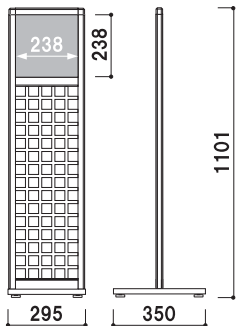

P.450 ~  
参考

写真は、奥-30を使用しています。

構造・仕様

まえ

よこ

★上部フレーム溝

補修部品 アジャスター  
4X-A002

★面板交換方法

面板部は透明板を2枚使用したパネルになっています。横からパネルを引き抜いて面板を交換します。

奥-01

奥-02

奥-03

P.157 ~  
参考

### 奥-10

¥40,000 (税抜価格)  
 重量 ■ 5.5kg  
 本体 ■ アルミ押型材ブラック  
 コーナー ■ ABS 樹脂  
 格子 ■ MDF 黒塗装  
 ベース ■ スチール黒塗装仕上  
 面板 ■ アクリル骨白 5mm 付  
 面板サイズ ■ W250 × H250mm  
 アジャスター仕様

組立 両面 屋内 3日後出荷

### 奥-20

¥48,000 (税抜価格)  
 重量 ■ 6.5kg  
 本体 ■ アルミ押型材ブラック  
 コーナー ■ ABS 樹脂  
 格子 ■ MDF 黒塗装  
 ベース ■ スチール黒塗装仕上  
 面板 ■ アクリル骨白 5mm 付  
 面板サイズ ■ W400 × H400mm  
 アジャスター仕様

組立 両面 屋内 3日後出荷