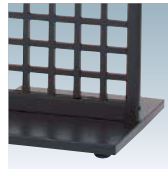

和風格子スタンド

奥

飾り人  
DISPLAY ZAKKA

格子を生かした粋な和風スタンド。

特徴

- ・和の空間を演出するサインスタンド
- ・伝統的な日本のイメージを感じる、黒い格子付きのスタンド

補修部品

A002

P.450 ~  
参考

写真は、奥-30を使用しています。

構造・仕様

まえ

よこ

★上部フレーム溝

補修部品 アジャスター  
4X-A002

★面板交換方法

面板を上部フレームの溝から落とし込むタイプです。面板部の交換を簡単に行って頂けます。

★格子部

MDF素材を使用しています。ご使用は屋内、または軒下など雨のかからない場所でご使用ください。

★ベース部

スチール製のベースを使用し、本体をしっかり支えます。

格子サイン各種

ポスターサイズの面板を横からスライドさせて引き抜くタイプもございます。

★スライドパネル (透明板+中板)

面板部は透明板を2枚使用したパネルになっています。横からパネルを引き抜いて面板を交換します。

奥-01

奥-02

奥-03

P.157 ~  
参考