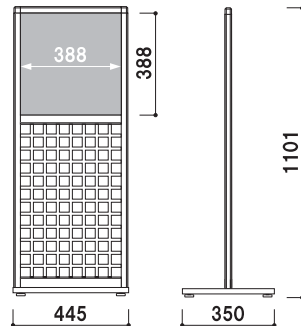

面板部は透明板を2枚使用したパネルになっています。横からパネルを引き抜いて面板を交換します。

奥-01

奥-02

奥-03

P.157 ~  
参考

### 奥-10

¥40,000 (税抜価格)  
 重量 ■ 5.5kg  
 本体 ■ アルミ押型材ブラック  
 コーナー ■ ABS 樹脂  
 格子 ■ MDF 黒塗装  
 ベース ■ スチール黒塗装仕上  
 面板 ■ アクリル骨白 5mm 付  
 面板サイズ ■ W250 × H250mm  
 アジャスター仕様

組立 両面 屋内 3日後出荷

### 奥-20

¥48,000 (税抜価格)  
 重量 ■ 6.5kg  
 本体 ■ アルミ押型材ブラック  
 コーナー ■ ABS 樹脂  
 格子 ■ MDF 黒塗装  
 ベース ■ スチール黒塗装仕上  
 面板 ■ アクリル骨白 5mm 付  
 面板サイズ ■ W400 × H400mm  
 アジャスター仕様

組立 両面 屋内 3日後出荷

### 奥-30

¥39,000 (税抜価格)  
 重量 ■ 7.0kg  
 本体 ■ アルミ押型材ブラック  
 コーナー ■ ABS 樹脂  
 格子 ■ MDF 黒塗装  
 ベース ■ スチール黒塗装仕上  
 面板 ■ アクリル骨白 5mm 付  
 面板サイズ ■ W250 × H600mm  
 アジャスター仕様

組立 両面 屋内 3日後出荷