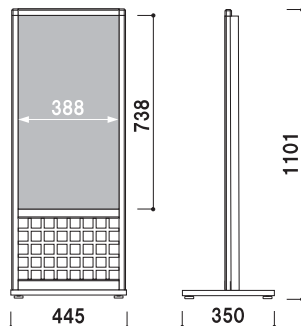

### 奥-10

¥40,000 (税抜価格)  
 重量 ■ 5.5kg  
 本体 ■ アルミ押型材ブラック  
 コーナー ■ ABS 樹脂  
 格子 ■ MDF 黒塗装  
 ベース ■ スチール黒塗装仕上  
 面板 ■ アクリル骨白 5mm 付  
 面板サイズ ■ W250 × H250mm  
 アジャスター仕様

組立 両面 屋内 3日後出荷

### 奥-20

¥48,000 (税抜価格)  
 重量 ■ 6.5kg  
 本体 ■ アルミ押型材ブラック  
 コーナー ■ ABS 樹脂  
 格子 ■ MDF 黒塗装  
 ベース ■ スチール黒塗装仕上  
 面板 ■ アクリル骨白 5mm 付  
 面板サイズ ■ W400 × H400mm  
 アジャスター仕様

組立 両面 屋内 3日後出荷

### 奥-30

¥39,000 (税抜価格)  
 重量 ■ 7.0kg  
 本体 ■ アルミ押型材ブラック  
 コーナー ■ ABS 樹脂  
 格子 ■ MDF 黒塗装  
 ベース ■ スチール黒塗装仕上  
 面板 ■ アクリル骨白 5mm 付  
 面板サイズ ■ W250 × H600mm  
 アジャスター仕様

組立 両面 屋内 3日後出荷

### 奥-40

¥47,000 (税抜価格)  
 重量 ■ 9.0kg  
 本体 ■ アルミ押型材ブラック  
 コーナー ■ ABS 樹脂  
 格子 ■ MDF 黒塗装  
 ベース ■ スチール黒塗装仕上  
 面板 ■ アクリル骨白 5mm 付  
 面板サイズ ■ W400 × H750mm  
 アジャスター仕様

組立 両面 屋内 3日後出荷