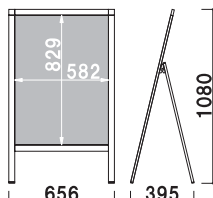

¥84,000 (税抜価格)

重量 10.0kg
 本体 アルミ押型材
 コーナー ABS樹脂
 ベース スチール黒塗装
 面板 塩ビ透明 0.5mm+ 乳半 1.5mm
 面板サイズ W450 × H1000mm
 光源 LED DC12V 導光板 3.5mm
 消費電力 12W
 寿命 約 40,000 時間
キャスター仕様
 ※電飾用フィルムをご使用ください。
 ※ご注文時にカラーをご指定ください。

電飾フィルム カバー付 片面 屋内 5日後出荷

AS-81E

(ブラック / ホワイト)

¥84,000 (税抜価格)

重量 7.6kg
 本体 アルミ押型材
 コーナー ABS樹脂
 面板 塩ビ透明 0.5mm+ 乳半 1.5mm
 面板サイズ A1 (W594 × H841mm)
 光源 LED DC12V 導光板 3.5mm
 消費電力 15.4W
 寿命 約 40,000 時間
 ※電飾用フィルムをご使用ください。
 ※ご注文時にカラーをご指定ください。