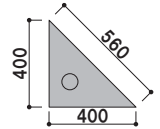

構造・仕様

★掲示物の交換
パネル受けに導光板をセットした状態で、掲示物を透明板と共に挿入し、上部フレームをかぶせます。掲示物は電飾用フィルムをご使用ください。

★コード
プラグ・アダプター付きコード 2.5m が付いています。導光板の裏からコードが出ていますので、パネル受け内側を通して後ろへ流します。アダプターサイズ ■ W120 × H33 × D50mm
コード ■ 1.6m

★角度調節機能
無段階に角度の固定が可能です。(SS-38L・48L・45L・49L)

★導光板+LED付きパネル受け
5mmの透明アクリルに、下から上に向かって細くなるパターンが施された導光板。下辺にのみに配置されたLEDの光が網目を伝って美しく導かれます。
※照度：平均 1,200Lux です。

★三角ベース部 (SS-38L/48Lのみ)
直角三角形のベースにより、コーナーなどのデッドスペースを有効にご利用いただけます。

size A3

電飾フィルム カバー付 高さ調整 角度調整 屋内 3日後出荷

SS-38L (ブラック)
¥58,600 (税抜価格)
重量 ■ 5.4kg
本体 ■ スチール黒塗装仕上
ベース ■ ABS樹脂(黒) スチールウエイト入り
面板 ■ アクリル透明 1.8mm+導光板 5mm
面板サイズ ■ A3 (W300 × H420mm)
光源 ■ LED (消費電力：4.8W)
寿命 ■ 約 40,000 時間
入力電圧/電源 ■ AC100～240V/50～60Hz
※電飾用フィルムをご使用ください。

size A3

電飾フィルム カバー付 高さ調整 角度調整 屋内 3日後出荷

SS-48L (ブラック)
¥59,800 (税抜価格)
重量 ■ 5.7kg
本体 ■ スチール黒塗装仕上
ベース ■ ABS樹脂(黒) スチールウエイト入り
面板 ■ アクリル透明 1.8mm+導光板 5mm
面板サイズ ■ A3 (W300 × H420mm)
光源 ■ LED (消費電力：4.8W)
寿命 ■ 約 40,000 時間
入力電圧/電源 ■ AC100～240V/50～60Hz
※電飾用フィルムをご使用ください。

電飾フィルム カバー付 角度調整 高さ調整 屋内 組立 3日後出荷

SS-45L (シルバー)
¥77,800 (税抜価格)
重量 ■ 6.1kg
本体 ■ ステンレス ICS パイプ
ベース ■ スチールクロームメッキ仕上
面板 ■ アクリル透明 1.8mm+導光板 5mm
面板サイズ ■ 450 角
光源 ■ LED (消費電力：4.8W)
寿命 ■ 約 40,000 時間
入力電圧/電源 ■ AC100～240V/50～60Hz
※電飾用フィルムをご使用ください。

電飾フィルム カバー付 角度調整 高さ調整 屋内 組立 3日後出荷

SS-49L (ブラック)
¥77,800 (税抜価格)
重量 ■ 8.4kg
本体 ■ スチール黒塗装仕上
ベース ■ ABS樹脂(黒) スチールウエイト入り
面板 ■ アクリル透明 1.8mm+導光板 5mm
面板サイズ ■ 450 角
光源 ■ LED (消費電力：4.8W)
寿命 ■ 約 40,000 時間
入力電圧/電源 ■ AC100～240V/50～60Hz
※電飾用フィルムをご使用ください。

※本製品は、画像処理にてコードを消しています。また、文字デザイン等はイメージの為、一切含まれません。