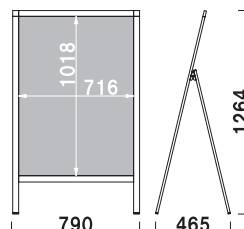

電飾フィルム カバー付 片面 屋内 5日後出荷

AS-85E

(ブラック / ホワイト)

¥98,000 (税抜価格)

重量 8.6kg
 本体 アルミ押型材
 コーナー ABS樹脂
 面板 塩ビ透明 0.5mm+ 乳半 1.5mm
 面板サイズ B1 (W728 × H1030mm)
 光源 LED DC12V 導光板 3.5mm
 消費電力 18.6W
 寿命 約 40,000 時間
 ※電飾用フィルムをご使用ください。
 ※ご注文時にカラーをご指定ください。