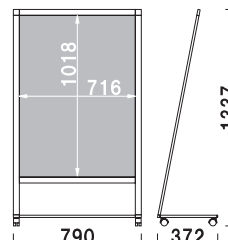

電飾フィルム カバー付 片面 屋内 5日後出荷

AL-85E

(ブラック / ホワイト)

¥108,000 (税抜価格)

重量 12.1kg
 本体 アルミ押型材
 コーナー ABS樹脂
 ベース スチール黒塗装
 面板 塩ビ透明 0.5mm+ 乳半 1.5mm
 面板サイズ B1 (W728 × H1030mm)
 光源 LED DC12V 導光板 3.5mm
 消費電力 18.6W
 寿命 約 40,000 時間
キャスター仕様
 ※電飾用フィルムをご使用ください。
 ※ご注文時にカラーをご指定ください。