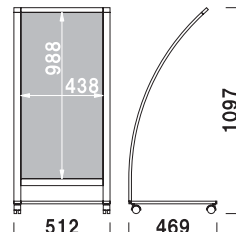

¥84,000 (税抜価格)

重量 10.0kg
 本体 アルミ押型材
 コーナー ABS樹脂
 ベース スチール黒塗装
 面板 塩ビ透明 0.5mm+ 乳半 1.5mm
 面板サイズ W450 × H1000mm
 光源 LED DC12V 導光板 3.5mm
 消費電力 12W
 寿命 約 40,000 時間
キャスター仕様
 ※電飾用フィルムをご使用ください。
 ※ご注文時にカラーをご指定ください。