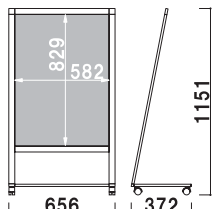

電飾フィルム カバー付 片面 屋内 5日後出荷

AL-81E

(ブラック / ホワイト)

¥88,000 (税抜価格)

重量 11.1kg
 本体 アルミ押型材
 コーナー ABS樹脂
 ベース スチール黒塗装
 面板 塩ビ透明 0.5mm+ 乳半 1.5mm
 面板サイズ A1 (W594 × H841mm)
 光源 LED DC12V 導光板 3.5mm
 消費電力 15.4W
 寿命 約 40,000 時間
キャスター仕様
 ※電飾用フィルムをご使用ください。
 ※ご注文時にカラーをご指定ください。