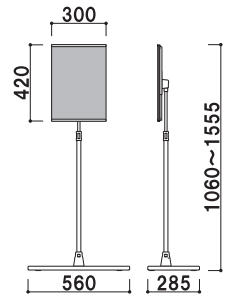

¥54,000 (税抜価格)

重量 ■ 6.3kg
本体 ■ アルミ押型材
コーナー ■ ABS樹脂
ベース ■ ABS樹脂 (黒)
スチールウエイト入り

面板 ■ PET透明 2.0mm+ 導光板 4mm
面板サイズ ■ A3 (420 × 297mm)
光源 ■ LED DC12V 4.8W
寿命 ■ 約 40,000 時間
入力電圧/電源 ■ AC100 ~ 240V/50 ~ 60Hz
※電飾用フィルムをご使用ください。

★コード
 プラグ・アダプター付きコード 2.5m が付いています。導光板の裏からコードが出ていますので、パネル受け内側を通して後ろへ流します。アダプターサイズ ■ W120 × H33 × D50mm
 コード ■ 1.6m

★角度調節機能
 無段階に角度の固定が可能です。(SS-38L・48L・45L・49L)

★導光板+LED付きパネル受け
 5mmの透明アクリルに、下から上に向かって細くなるパターンが施された導光板。下辺にのみに配置されたLEDの光が網目を伝って美しく導かれます。
※照度：平均 1,200Lux です。

★三角ベース部 (SS-38L/48Lのみ)
 直角三角形のベースにより、コーナーなどのデッドスペースを有効にご利用いただけます。

size A3

電飾フィルム カバー付 高さ調整 角度調整 屋内 3日後出荷

SS-38L (ブラック)
¥58,600 (税抜価格)
 重量 ■ 5.4kg
 本体 ■ スチール黒塗装仕上
 ベース ■ ABS樹脂(黒) スチールウエイト入り
 面板 ■ アクリル透明 1.8mm+導光板 5mm
 面板サイズ ■ A3 (W300 × H420mm)
 光源 ■ LED (消費電力：4.8W)
 寿命 ■ 約 40,000 時間
 入力電圧/電源 ■ AC100～240V/50～60Hz
※電飾用フィルムをご使用ください。

size A3

電飾フィルム カバー付 高さ調整 角度調整 屋内 3日後出荷

SS-48L (ブラック)
¥59,800 (税抜価格)
 重量 ■ 5.7kg
 本体 ■ スチール黒塗装仕上
 ベース ■ ABS樹脂(黒) スチールウエイト入り
 面板 ■ アクリル透明 1.8mm+導光板 5mm
 面板サイズ ■ A3 (W300 × H420mm)
 光源 ■ LED (消費電力：4.8W)
 寿命 ■ 約 40,000 時間
 入力電圧/電源 ■ AC100～240V/50～60Hz
※電飾用フィルムをご使用ください。