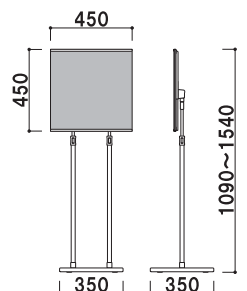

※本製品は、画像処理にてコードを消しています。また、文字デザイン等はイメージの為、一切含まれません。