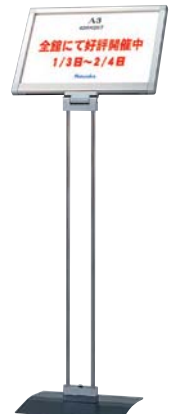

SPライト

LEDサイン

導光板+LED付きスタンド。

特徴

- ・ロングセラー商品であるSPスタンドのLEDタイプ
- ・省エネルギー、長寿命
- ・印刷物の交換のしやすさから頻繁に情報を入れ替えるシーンに最適

補修部品

G004, L001

P.450 ~
参考

写真は、SS-49Lを使用しています。

構造・仕様

★面板交換

面板は上部の溝より 落とし込む仕様です。
掲示物は電飾用フィルムをご使用ください。

★角度調節機能

付属の六角レンチで好きな角度に
固定できます。

付属アダプター

★光源と電源コード

LEDはフレームに収まり
スッキリとした印象です。
コード ■ 1.6m

他バリエーション紹介

面板部分が光らない、通常のポスターを
挟み込むタイプもございます。

PM-3TK

PM-3YK

P.284 ~
参考

size
A3

PM-3TE
(A3タテ型角度調節)