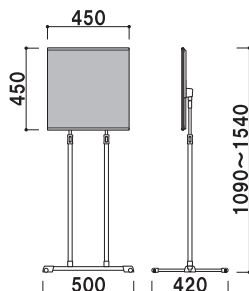

★コード
 プラグ・アダプター付きコード 2.5m が付いています。導光板の裏からコードが出ていますので、パネル受け内側を通して後ろへ流します。アダプターサイズ ■ W120 × H33 × D50mm
 コード ■ 1.6m

★角度調節機能
 無段階に角度の固定が可能です。(SS-38L・48L・45L・49L)

★導光板+LED付きパネル受け
 5mmの透明アクリルに、下から上に向かって細くなるパターンが施された導光板。下辺にのみに配置されたLEDの光が網目を伝って美しく導かれます。
※照度：平均 1,200Lux です。

★三角ベース部 (SS-38L/48Lのみ)
 直角三角形のベースにより、コーナーなどのデッドスペースを有効にご利用いただけます。

size A3

電飾フィルム カバー付 高さ調整 角度調整 屋内 3日後出荷

SS-38L (ブラック)
¥58,600 (税抜価格)
 重量 ■ 5.4kg
 本体 ■ スチール黒塗装仕上
 ベース ■ ABS樹脂(黒) スチールウエイト入り
 面板 ■ アクリル透明 1.8mm+導光板 5mm
 面板サイズ ■ A3 (W300 × H420mm)
 光源 ■ LED (消費電力：4.8W)
 寿命 ■ 約 40,000 時間
 入力電圧/電源 ■ AC100～240V/50～60Hz
※電飾用フィルムをご使用ください。

size A3

電飾フィルム カバー付 高さ調整 角度調整 屋内 3日後出荷

SS-48L (ブラック)
¥59,800 (税抜価格)
 重量 ■ 5.7kg
 本体 ■ スチール黒塗装仕上
 ベース ■ ABS樹脂(黒) スチールウエイト入り
 面板 ■ アクリル透明 1.8mm+導光板 5mm
 面板サイズ ■ A3 (W300 × H420mm)
 光源 ■ LED (消費電力：4.8W)
 寿命 ■ 約 40,000 時間
 入力電圧/電源 ■ AC100～240V/50～60Hz
※電飾用フィルムをご使用ください。

電飾フィルム カバー付 角度調整 高さ調整 屋内 組立 3日後出荷

SS-45L (シルバー)
¥77,800 (税抜価格)
 重量 ■ 6.1kg
 本体 ■ ステンレス ICS パイプ
 ベース ■ スチールクロームメッキ仕上
 面板 ■ アクリル透明 1.8mm+導光板 5mm
 面板サイズ ■ 450 角
 光源 ■ LED (消費電力：4.8W)
 寿命 ■ 約 40,000 時間
 入力電圧/電源 ■ AC100～240V/50～60Hz
※電飾用フィルムをご使用ください。