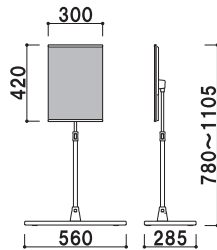

¥52,000 (税抜価格)

重量 ■ 6.3kg
本体 ■ アルミ押型材
コーナー ■ ABS樹脂
ベース ■ ABS樹脂 (黒)
スチールウエイト入り

面板 ■ PET透明 2.0mm+ 導光板 4mm
面板サイズ ■ A3 (420 × 297mm)
光源 ■ LED DC12V 3.36W
寿命 ■ 約 40,000 時間
入力電圧/電源 ■ AC100 ~ 240V/50 ~ 60Hz
※電飾用フィルムをご使用ください。

¥54,000 (税抜価格)

重量 ■ 6.3kg
本体 ■ アルミ押型材
コーナー ■ ABS樹脂
ベース ■ ABS樹脂 (黒)
スチールウエイト入り

面板 ■ PET透明 2.0mm+ 導光板 4mm
面板サイズ ■ A3 (420 × 297mm)
光源 ■ LED DC12V 4.8W
寿命 ■ 約 40,000 時間
入力電圧/電源 ■ AC100 ~ 240V/50 ~ 60Hz
※電飾用フィルムをご使用ください。

★コード
 プラグ・アダプター付きコード 2.5m が付いています。導光板の裏からコードが出ていますので、パネル受け内側を通して後ろへ流します。アダプターサイズ ■ W120 × H33 × D50mm
 コード ■ 1.6m

★角度調節機能
 無段階に角度の固定が可能です。(SS-38L・48L・45L・49L)

★導光板+LED付きパネル受け
 5mmの透明アクリルに、下から上に向かって細くなるパターンが施された導光板。下辺にのみに配置されたLEDの光が網目を伝って美しく導かれます。
※照度：平均 1,200Lux です。

★三角ベース部 (SS-38L/48Lのみ)
 直角三角形のベースにより、コーナーなどのデッドスペースを有効にご利用いただけます。

size A3

電飾フィルム カバー付 高さ調整 角度調整 屋内 3日後出荷

SS-38L (ブラック)
¥58,600 (税抜価格)
 重量 ■ 5.4kg
 本体 ■ スチール黒塗装仕上
 ベース ■ ABS樹脂(黒) スチールウエイト入り
 面板 ■ アクリル透明 1.8mm+導光板 5mm
 面板サイズ ■ A3 (W300 × H420mm)
 光源 ■ LED (消費電力：4.8W)
 寿命 ■ 約 40,000 時間
 入力電圧/電源 ■ AC100～240V/50～60Hz
※電飾用フィルムをご使用ください。