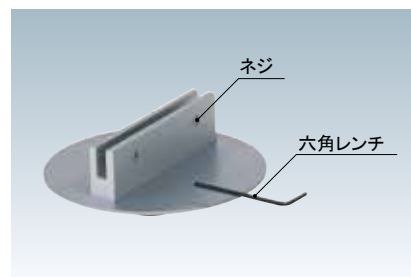

(マットクリア)

屋内

¥12,000 (税抜価格) 重量 ■ 1.2kg 019

面板 ■ アクリル マットクリア 3mm
面板サイズ ■ 500 × 500mm

卓上ボードホルダーのみでのご購入も可能です。

SGB-01

(ホルダーのみ)

屋内

¥4,500 (税抜価格) 重量 ■ 300g 019

面板アクリル ■ 透明 3mm
ホルダー ■ アルミ材 アルマイト仕上
ベース ■ スチール塗装仕上
推奨面板サイズ ■ H500mm まで
推奨面板厚み ■ 3 ~ 5mm

※面板は含まれておりません。

面板取り付け方法

ホルダー背面についている
ネジを付属の六角レンチで
締めて面板を固定します。

ゴムシート付

ベース裏面には、テーブルの
キズ防止と滑り止めのための
ゴムシートが貼ってあります。