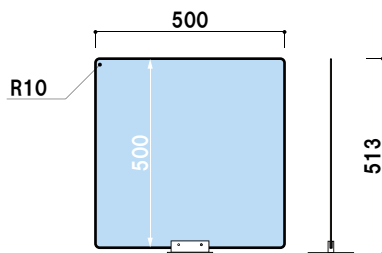

SGB

銀行やオフィスでも使いやすい
ポンと置くだけパーテーション

SGB-01MC

(透明)

屋内

¥12,000 (税抜価格) 重量 ■ 1.2kg 019

面板 ■ アクリル 透明 3mm
面板サイズ ■ 500 × 500mm

SGB-01MB

(ブルースモーク)

屋内

¥12,000 (税抜価格) 重量 ■ 1.2kg 019

面板 ■ アクリル ブルースモーク 3mm
面板サイズ ■ 500 × 500mm

アクリル色

(マットクリア / 透明 / ブルースモーク)

アクリルの色やサイズの変更などの
特注対応も可能です。
ご希望の場合はお問い合わせください

SGB-01MM

(マットクリア)

屋内

¥12,000 (税抜価格) 重量 ■ 1.2kg 019

面板 ■ アクリル マットクリア 3mm
面板サイズ ■ 500 × 500mm

卓上ボードホルダーのみでのご購入も可能です。

SGB-01

(ホルダーのみ)

屋内

¥4,500 (税抜価格) 重量 ■ 300g 019

面板アクリル ■ 透明 3mm
ホルダー ■ アルミ材 アルマイト仕上
ベース ■ スチール塗装仕上
推奨面板サイズ ■ H500mm まで
推奨面板厚み ■ 3 ~ 5mm

※面板は含まれておりません。

面板取り付け方法

ホルダー背面についている
ネジを付属の六角レンチで
締めて面板を固定します。

ゴムシート付

ベース裏面には、テーブルの
キズ防止と滑り止めのための
ゴムシートが貼ってあります。