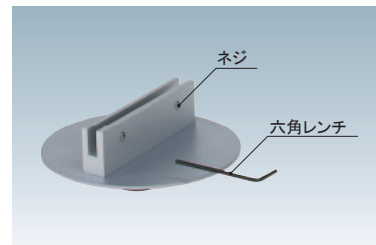

(マツクリア)

屋内

重量 ■ 1.2kg 019

面板 ■ アクリル マツクリア 3mm
面板サイズ ■ 500 × 500mm

卓上ボードホルダーのみでのご購入も可能です。

SGB-01

(ホルダーのみ)

屋内

重量 ■ 300g 019

面板アクリル ■ 透明 3mm
ホルダー ■ アルミ材 アルマイト仕上
ベース ■ スチール塗装仕上
推奨面板サイズ ■ H500mm まで
推奨面板厚み ■ 3 ~ 5mm

※面板は含まれておりません。

面板取り付け方法

ホルダー背面についている
ネジを付属の六角レンチで
締めて面板を固定します。

ゴムシート付

ベース裏面には、テーブルの
キズ防止と滑り止めのための
ゴムシートが貼ってあります。