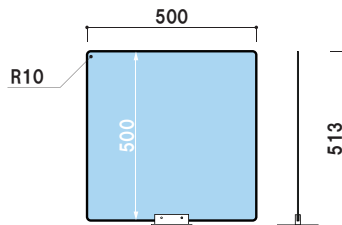

卓上ボードホルダー

SGB

銀行やオフィスでも使いやすい ポンと置くだけパーテーション

SGB-01MC

(透明)

屋内

重量 ■ 1.2kg 019

面板 ■ アクリル 透明 3mm
面板サイズ ■ 500 × 500mm

SGB-01MB

(ブルースモーク)

屋内

重量 ■ 1.2kg 019

面板 ■ アクリル ブルースモーク 3mm
面板サイズ ■ 500 × 500mm

アクリル色
(マツクリア / 透明 / ブルースモーク)

アクリルの色やサイズの変更などの
特注対応も可能です。
ご希望の場合はお問い合わせください

SGB-01MM

(マツクリア)

屋内

重量 ■ 1.2kg 019

面板 ■ アクリル マツクリア 3mm
面板サイズ ■ 500 × 500mm

卓上ボードホルダーのみでのご購入も可能です。

SGB-01

(ホルダーのみ)

屋内

重量 ■ 300g 019

面板アクリル ■ 透明 3mm
ホルダー ■ アルミ材 アルマイト仕上
ベース ■ スチール塗装仕上
推奨面板サイズ ■ H500mm まで
推奨面板厚み ■ 3 ~ 5mm

※面板は含まれておりません。

面板取り付け方法

ホルダー背面についている
ネジを付属の六角レンチで
締めて面板を固定します。

ゴムシート付

ベース裏面には、テーブルの
キズ防止と滑り止めのための
ゴムシートが貼ってあります。