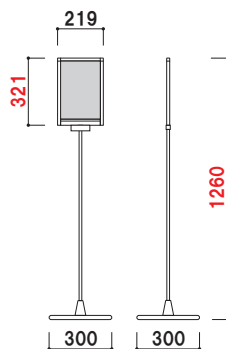

ポールサイン PHX-114K 後継品 仕様説明

柱 ■ φ13 ICSパイプ
 ベース ■ ABS樹脂クロームメッキ仕上
 +スチールウエイト入り
 パネル枠 ■ アルミ押出し材化研シルバー仕上
 コーナー ■ ABS樹脂
 面板 ■ 塩ビ透明 1.5mm 2枚合わせ
 面板サイズ ■ A4タテ(W210×H297)
 面板有効サイズ ■ W190×H277

PHX-114K (角度調整)

¥18,500 (税抜価格)

カバー付 角度調整 両面 屋内

重量 ■ 2.2kg 042

柱 ■ φ13 ICSパイプ
 ベース ■ ABS樹脂シルバー塗装仕上
 +スチールウエイト入り
 パネル枠 ■ アルミ押出し材 B2シルバー仕上
 コーナー ■ ABS樹脂
 面板 ■ 塩ビ透明 1.5mm 2枚合わせ
 面板サイズ ■ A4タテ(W210×H297)
 面板有効サイズ ■ W190×H277

PHX-114KP (角度調整)

¥18,500 (税抜価格)

カバー付 角度調整 両面 屋内

重量 ■ 2.2kg 039

変更内容

品番	PHX-114K	PHX-114KP
パネル枠仕上	アルマイト化研シルバー仕上	アルマイトB2シルバー仕上
ベース仕上	クロームメッキ仕上	シルバー塗装仕上
寸法	上記 意匠図参照	上記 意匠図参照
組立	柱を起こしてジョイント部を締める(可倒式)	柱を差し込んでジョイント部を締める(プラグイン)