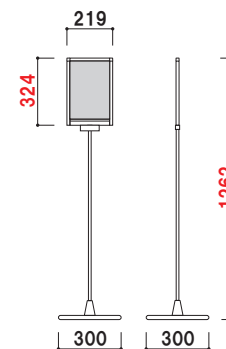

ポールサイン PHX-114K 後継品 仕様説明

柱 ■ φ13 ICSパイプ
 ベース ■ ABS樹脂クロームメッキ仕上
 +スチールウエイト入り
 パネル枠 ■ アルミ押出し材化研シルバー仕上
 コーナー ■ ABS樹脂
 面板 ■ 塩ビ透明 1.5mm 2枚合わせ
 面板サイズ ■ A4タテ(W210×H297)
 面板有効サイズ ■ W190×H277

PHX-114K (角度調整)

¥18,500 (税抜価格)

カバー付 角度調整 両面 屋内

重量 ■ 2.2kg 042

柱 ■ φ13 ICSパイプ
 ベース ■ ABS樹脂シルバー塗装仕上
 +スチールウエイト入り
 パネル枠 ■ アルミ押出し材 B2シルバー仕上
 コーナー ■ ABS樹脂
 面板 ■ 塩ビ透明 1.5mm 2枚合わせ
 面板サイズ ■ A4タテ(W210×H297)
 面板有効サイズ ■ W190×H277

PHX-114KP (角度調整)

¥18,500 (税抜価格)

カバー付 角度調整 両面 屋内

重量 ■ 2.2kg 039

変更内容

品番	PHX-114K	PHX-114KP
パネル枠仕上	アルマイト化研シルバー仕上	アルマイトB2シルバー仕上
ベース仕上	クロームメッキ仕上	シルバー塗装仕上
寸法	上記 意匠図参照	上記 意匠図参照
組立	柱を起こしてジョイント部を締める(可倒式)	柱を差し込んでジョイント部を締める(プラグイン)