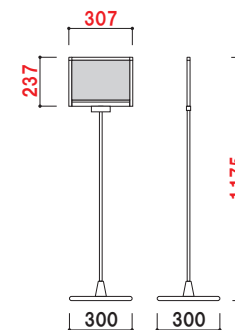

ポールサイン PHX-124K 後継品 仕様説明

柱 ■ φ13 ICSパイプ
 ベース ■ ABS樹脂クロームメッキ仕上
 +スチールウエイト入り
 パネル枠 ■ アルミ押し出し材化研シルバー仕上
 コーナー ■ ABS樹脂
 面板 ■ 塩ビ透明 1.5mm 2枚合わせ
 面板サイズ ■ A4ヨコ(W297×H210)
 面板有効サイズ ■ W277×H190

PHX-124K (角度調整)

¥18,500 (税抜価格)

カバー付 角度調整 両面 屋内

重量 ■ 2.2kg 039

柱 ■ φ13 ICSパイプ
 ベース ■ ABS樹脂シルバー塗装仕上
 +スチールウエイト入り
 パネル枠 ■ アルミ押し出し材 B2シルバー仕上
 コーナー ■ ABS樹脂
 面板 ■ 塩ビ透明 1.5mm 2枚合わせ
 面板サイズ ■ A4ヨコ(W297×H210)
 面板有効サイズ ■ W276×H190

PHX-124KP (角度調整)

¥18,500 (税抜価格)

カバー付 角度調整 両面 屋内

重量 ■ 2.2kg 039

変更内容

品番	PHX-124K	PHX-124KP
パネル枠仕上	アルマイト化研シルバー仕上	アルマイトB2シルバー仕上
ベース仕上	クロームメッキ仕上	シルバー塗装仕上
画面有効	W277×H190	W276×H190
寸法	上記 意匠図参照	上記 意匠図参照
組立	柱を起こしてジョイント部を締める(可倒式)	柱を差し込んでジョイント部を締める(プラグイン)