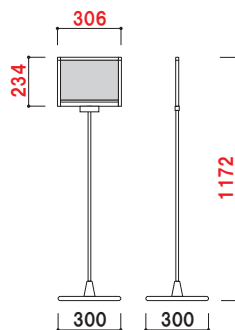

ポールサイン PHX-124K 後継品 仕様説明

柱 ■ φ13 ICSパイプ
 ベース ■ ABS樹脂クロームメッキ仕上
 +スチールウエイト入り
 パネル枠 ■ アルミ押し出し材化研シルバー仕上
 コーナー ■ ABS樹脂
 面板 ■ 塩ビ透明 1.5mm 2枚合わせ
 面板サイズ ■ A4ヨコ(W297×H210)
 面板有効サイズ ■ W277×H190

PHX-124K (角度調整)

¥18,500 (税抜価格)

カバー付 角度調整 両面 屋内

重量 ■ 2.2kg 039

柱 ■ φ13 ICSパイプ
 ベース ■ ABS樹脂シルバー塗装仕上
 +スチールウエイト入り
 パネル枠 ■ アルミ押し出し材 B2シルバー仕上
 コーナー ■ ABS樹脂
 面板 ■ 塩ビ透明 1.5mm 2枚合わせ
 面板サイズ ■ A4ヨコ(W297×H210)
 面板有効サイズ ■ W276×H190

PHX-124KP (角度調整)

¥18,500 (税抜価格)

カバー付 角度調整 両面 屋内

重量 ■ 2.2kg 039

変更内容

品番	PHX-124K	PHX-124KP
パネル枠仕上	アルマイト化研シルバー仕上	アルマイトB2シルバー仕上
ベース仕上	クロームメッキ仕上	シルバー塗装仕上
画面有効	W277×H190	W276×H190
寸法	上記 意匠図参照	上記 意匠図参照
組立	柱を起こしてジョイント部を締める(可倒式)	柱を差し込んでジョイント部を締める(プラグイン)