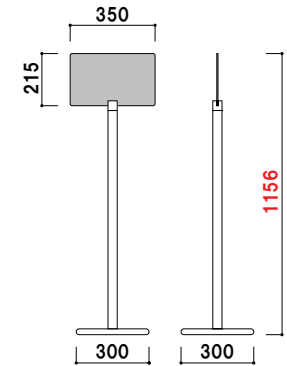

ポールサイン SOX-11 後継品 仕様説明

本体 ■ スチール黒塗装上
 ベース ■ ABS樹脂黒仕上
 +スチールウエイト入り
 面板 ■ アクリル骨白5mm付
 面板サイズ ■ W350×H215mm

SOX-11

¥18,800 (税抜価格)

両面 屋内

重量 ■ 3.7kg 033

本体 ■ φ38アルミ押出材
 アルマイトブラック仕上
 ベース ■ ABS樹脂黒仕上
 +スチールウエイト入り
 面板 ■ アクリル骨白5mm付
 面板サイズ ■ W350×H215mm

SOX-11D

¥18,800 (税抜価格)

両面 屋内 組立

重量 ■ 3.0kg 018

変更内容

品番	SOX-11	SOX-11D
柱材質	スチール黒塗装仕上	アルミ押出材アルマイトブラック仕上
重量	3.7kg	3.0kg
寸法	全高 1175mm	全高 1156mm
組立	柱を立ててジョイント部を締める	付属のネジでベースと柱を固定する