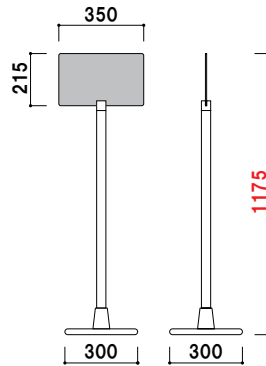

ポールサイン SOX-11 後継品 仕様説明

本体 ■ スチール黒塗装上
 ベース ■ ABS樹脂黒仕上
 +スチールウエイト入り
 面板 ■ アクリル骨白5mm付
 面板サイズ ■ W350×H215mm

SOX-11

¥18,800 (税抜価格)

両面 屋内

重量 ■ 3.7kg 033

本体 ■ φ38アルミ押出材
 アルマイトブラック仕上
 ベース ■ ABS樹脂黒仕上
 +スチールウエイト入り
 面板 ■ アクリル骨白5mm付
 面板サイズ ■ W350×H215mm

SOX-11D

¥18,800 (税抜価格)

両面 屋内 組立

重量 ■ 3.0kg 018

変更内容

品番	SOX-11	SOX-11D
柱材質	スチール黒塗装仕上	アルミ押出材アルマイトブラック仕上
重量	3.7kg	3.0kg
寸法	全高 1175mm	全高 1156mm
組立	柱を立ててジョイント部を締める	付属のネジでベースと柱を固定する