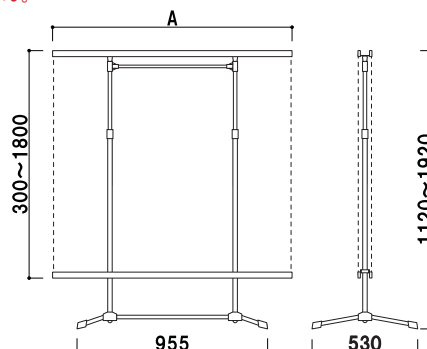

ベース ■ スチール クロームメッキ仕上  
 バー・柱 ■ アルミ押型材 アルマイト仕上  
 バー本数 ■ 4本  
 バナーサイズ ■ H300 ~ 1800mm まで  
 ※バナー素材、印刷は含まれておりません。  
 ※収納袋は別売です。

### QS垂直スタンド2本脚タイプ (片面タイプ)

品番	A(バナー有効)サイズ	重量	本体価格
QS-120	1209(W1200 × H300 ~ 1800)mm	4.0kg	¥37,600 (税抜価格)
QS-150	1509(W1500 × H300 ~ 1800)mm	4.1kg	¥38,800 (税抜価格)

ベース ■ スチール クロームメッキ仕上  
 バー・柱 ■ アルミ押型材 アルマイト仕上  
 バー本数 ■ 2本  
 バナーサイズ ■ H300 ~ 1800mm まで  
 ※バナー素材、印刷は含まれておりません。  
 ※収納袋はご使用いただけません。

### QW垂直スタンド2本脚タイプ (両面タイプ)

品番	A(バナー有効)サイズ	重量	本体価格
QW-120	1209(W1200 × H300 ~ 1800)mm	4.7kg	¥43,600 (税抜価格)
QW-150	1509(W1500 × H300 ~ 1800)mm	5.0kg	¥46,000 (税抜価格)

ベース ■ スチール クロームメッキ仕上  
 バー・柱 ■ アルミ押型材 アルマイト仕上  
 バー本数 ■ 4本  
 バナーサイズ ■ H300 ~ 1800mm まで  
 ※バナー素材、印刷は含まれておりません。  
 ※収納袋はご使用いただけません。