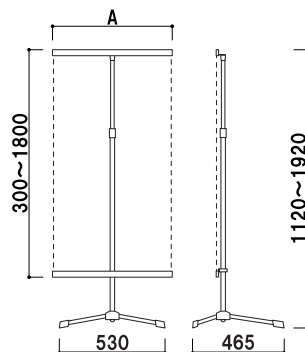

#### バナースタンド収納袋

¥2,000 (税抜価格)  
本体 ■ ポリエステル  
サイズ ■ W1150 × H250mm  
※ QS-45・60・90、  
QW-45・60・90 のみ使用可

QS-90

高さ調整 片面 屋内 翌日出荷

### QS垂直スタンド1本脚タイプ

(片面タイプ)

品番	A (バナー有効) サイズ	重量	本体価格
QS-45	459(W450 × H300 ~ 1800)mm	1.6kg	¥15,000 (税抜価格)
QS-60	609(W600 × H300 ~ 1800)mm	1.7kg	¥15,400 (税抜価格)
QS-90	909(W900 × H300 ~ 1800)mm	1.8kg	¥16,200 (税抜価格)

ベース ■ スチール クロームメッキ仕上  
バー・柱 ■ アルミ押型材 アルマイト仕上  
バー本数 ■ 2本  
バナーサイズ ■ H300 ~ 1800mm まで  
※バナー素材、印刷は含まれておりません。  
※収納袋は別売です。