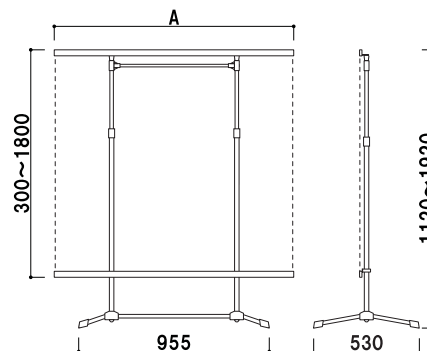

ベース ■ スチール クロームメッキ仕上  
バー・柱 ■ アルミ押型材 アルマイト仕上  
バー本数 ■ 2本  
バナーサイズ ■ H300 ~ 1800mm まで  
※バナー素材、印刷は含まれておりません。  
※収納袋は別売です。

### QW垂直スタンド1本脚タイプ (両面タイプ)

品番	A(バナー有効)サイズ	重量	本体価格
QW-45	459(W450 × H300 ~ 1800)mm	1.9kg	¥18,000 (税抜価格)
QW-60	609(W600 × H300 ~ 1800)mm	2.1kg	¥18,800 (税抜価格)
QW-90	909(W900 × H300 ~ 1800)mm	2.4kg	¥20,400 (税抜価格)

ベース ■ スチール クロームメッキ仕上  
 バー・柱 ■ アルミ押型材 アルマイト仕上  
 バー本数 ■ 4本  
 バナーサイズ ■ H300 ~ 1800mm まで  
 ※バナー素材、印刷は含まれておりません。  
 ※収納袋は別売です。

### QS垂直スタンド2本脚タイプ (片面タイプ)

品番	A(バナー有効)サイズ	重量	本体価格
QS-120	1209(W1200 × H300 ~ 1800)mm	4.0kg	¥37,600 (税抜価格)
QS-150	1509(W1500 × H300 ~ 1800)mm	4.1kg	¥38,800 (税抜価格)

ベース ■ スチール クロームメッキ仕上  
 バー・柱 ■ アルミ押型材 アルマイト仕上  
 バー本数 ■ 2本  
 バナーサイズ ■ H300 ~ 1800mm まで  
 ※バナー素材、印刷は含まれておりません。  
 ※収納袋はご使用いただけません。