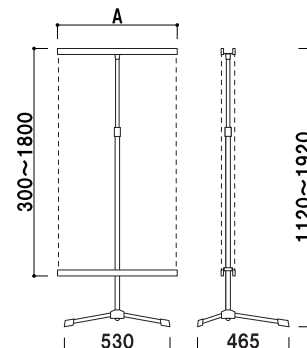

### QS垂直スタンド1本脚タイプ

(片面タイプ)

品番	A (バナー有効) サイズ	重量	本体価格
QS-45	459(W450 × H300 ~ 1800)mm	1.6kg	¥15,000 (税抜価格)
QS-60	609(W600 × H300 ~ 1800)mm	1.7kg	¥15,400 (税抜価格)
QS-90	909(W900 × H300 ~ 1800)mm	1.8kg	¥16,200 (税抜価格)

ベース ■ スチール クロームメッキ仕上  
バー・柱 ■ アルミ押型材 アルマイト仕上  
バー本数 ■ 2本  
バナーサイズ ■ H300 ~ 1800mm まで  
※バナー素材、印刷は含まれておりません。  
※収納袋は別売です。

### QW垂直スタンド1本脚タイプ (両面タイプ)

品番	A(バナー有効)サイズ	重量	本体価格
QW-45	459(W450 × H300 ~ 1800)mm	1.9kg	¥18,000 (税抜価格)
QW-60	609(W600 × H300 ~ 1800)mm	2.1kg	¥18,800 (税抜価格)
QW-90	909(W900 × H300 ~ 1800)mm	2.4kg	¥20,400 (税抜価格)

ベース ■ スチール クロームメッキ仕上  
 バー・柱 ■ アルミ押型材 アルマイト仕上  
 バー本数 ■ 4本  
 バナーサイズ ■ H300 ~ 1800mm まで  
 ※バナー素材、印刷は含まれておりません。  
 ※収納袋は別売です。