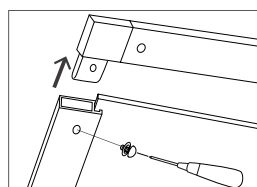

SIL-85R

300mm

よこ

うら

表面カバー付き

面板は
アートパネル白 2.0mm と
透明ポリカーボネート 0.5mm
が付属しています。
ポスターを挟んで
使用できます。

面板交換方法

本体上部裏面のネジをはずし
上部フレームを抜いて
面板を交換できます。
※別途プラスドライバーが
必要です。

ワイヤーラックタイプ

ワイヤーラック

前倒れしにくい設計です。
A4 サイズのカタログを
入れていただけます。

SIL-52C

SIL-53C

面板部

サイン面(面板)には
シート加工などがしやすい
アートパネル(アルミ複合板)
を使用しています。
加工をご希望の際はお気軽に
ご相談ください。

オプション