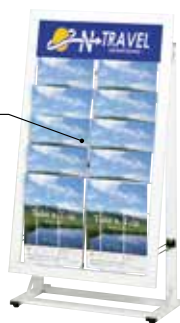

ワイヤーラックタイプ

ワイヤーラック

前倒れしにくい設計です。
A4 サイズのカタログを
入れていただけます。

SIL-52C