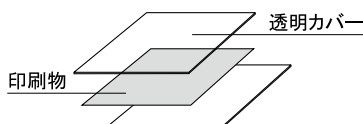

SIL-85R

300mm

よこ

うら

表面カバー付き

面板は
アートパネル白 2.0mm と
透明ポリカーボネート 0.5mm
が付属しています。
ポスターを挟んで
使用できます。

面板交換方法

本体上部裏面のネジをはずし
上部フレームを抜いて
面板を交換できます。
※別途プラスドライバーが
必要です。