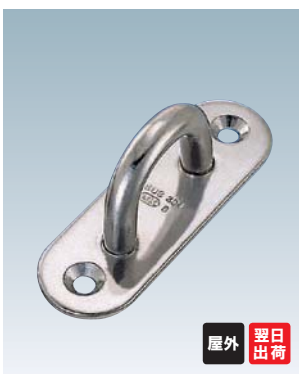

屋外 翌日
出荷

オープンパッドアイ OPD-5

¥480 (税抜価格)
 重量 ■ 14g
 材質 ■ ステンレス
 参考使用荷重 ■ 10kg 0.10kN

屋外 翌日
出荷

パッドアイ PD-5

¥480 (税抜価格)
 重量 ■ 15g
 材質 ■ ステンレス
 参考使用荷重 ■ 15kg 0.15kN

屋外 翌日
出荷

アイプレート IP-5