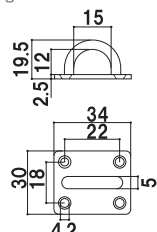

スピードキャッチ SCH-4

¥750 (税抜価格)
重量 ■ 15g
材質 ■ ステンレス
参考使用荷重 ■ 50kg 0.49kN

屋外 翌日
出荷

プチカラビナ P-4

¥500 (税抜価格)
重量 ■ 9g
材質 ■ ステンレス
参考使用荷重 ■ 20kg 0.20kN

屋外 翌日
出荷

リングボルト LBT-6M25

¥900 (税抜価格)
重量 ■ 27g
材質 ■ ステンレス
参考使用荷重 ■ 50kg 0.49kN

屋外 翌日
出荷

ネジ込みラウンド RBR-5

¥1,000 (税抜価格)
重量 ■ 53g
材質 ■ ステンレス
参考使用荷重 ■ 15kg 0.15kN
アンカープラグ付 ドリル径 11mm

屋外 翌日
出荷

オープンパッドアイ OPD-5

¥480 (税抜価格)
重量 ■ 14g
材質 ■ ステンレス
参考使用荷重 ■ 10kg 0.10kN

屋外 翌日
出荷

パッドアイ PD-5

¥480 (税抜価格)
重量 ■ 15g
材質 ■ ステンレス
参考使用荷重 ■ 15kg 0.15kN

屋外 翌日
出荷

アイプレート IP-5

¥390 (税抜価格)
重量 ■ 23g
材質 ■ ステンレス
参考使用荷重 ■ 15kg 0.15kN

屋外 翌日
出荷

丸カンプレート PR-5

¥740 (税抜価格)
重量 ■ 39g
材質 ■ ステンレス
参考使用荷重 ■ 15kg 0.15kN

屋外 翌日
出荷

ステンレスチェーン 4-B

¥860 (税抜価格)
材質 ■ ステンレス
参考使用荷重 ■ 170kg 1.67kN

屋外 翌日
出荷

※場合により、納期がかかる場合がございます。予めご了承願います。