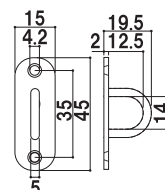

プチカラビナ P-4

¥500 (税抜価格)
 重量 ■ 9g
 材質 ■ ステンレス
 参考使用荷重 ■ 20kg 0.20kN

屋外 翌日
出荷

リングボルト LBT-6M25

¥900 (税抜価格)
 重量 ■ 27g
 材質 ■ ステンレス
 参考使用荷重 ■ 50kg 0.49kN

屋外 翌日
出荷

ネジ込みラウンド RBR-5

¥1,000 (税抜価格)
 重量 ■ 53g
 材質 ■ ステンレス
 参考使用荷重 ■ 15kg 0.15kN
 アンカープラグ付 ドリル径 11mm

屋外 翌日
出荷

オープンパッドアイ OPD-5

¥480 (税抜価格)
 重量 ■ 14g
 材質 ■ ステンレス
 参考使用荷重 ■ 10kg 0.10kN

屋外 翌日
出荷

パッドアイ PD-5

¥480 (税抜価格)
 重量 ■ 15g
 材質 ■ ステンレス
 参考使用荷重 ■ 15kg 0.15kN

屋外 翌日
出荷

アイプレート IP-5