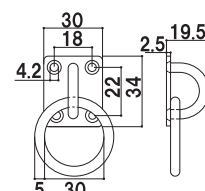

¥390 (税抜価格)
 重量 ■ 23g
 材質 ■ ステンレス
 参考使用荷重 ■ 15kg 0.15kN

屋外 翌日
出荷

丸カンプレート PR-5

¥740 (税抜価格)
 重量 ■ 39g
 材質 ■ ステンレス
 参考使用荷重 ■ 15kg 0.15kN

屋外 翌日
出荷

ステンレスチェーン 4-B

¥860 (税抜価格)
 材質 ■ ステンレス
 参考使用荷重 ■ 170kg 1.67kN

屋外 翌日
出荷