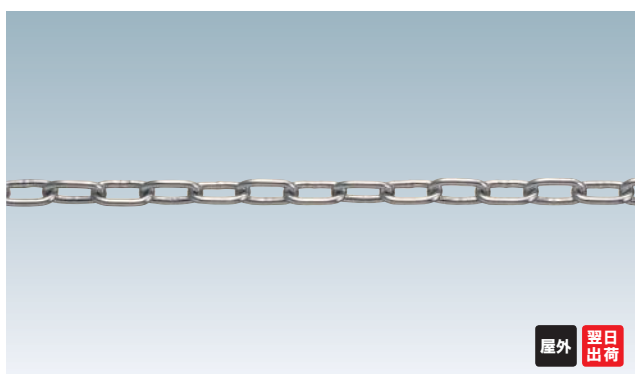

¥390 (税抜価格)
 重量 ■ 23g
 材質 ■ ステンレス
 参考使用荷重 ■ 15kg 0.15kN

屋外 翌日
出荷

丸カンプレート PR-5

¥740 (税抜価格)
 重量 ■ 39g
 材質 ■ ステンレス
 参考使用荷重 ■ 15kg 0.15kN

屋外 翌日
出荷

ステンレスチェーン 4-B

¥860 (税抜価格)
 材質 ■ ステンレス
 参考使用荷重 ■ 170kg 1.67kN

屋外 翌日
出荷