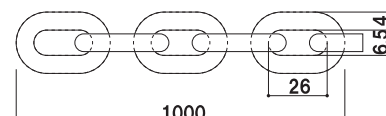

¥390 (税抜価格)
 重量 ■ 23g
 材質 ■ ステンレス
 参考使用荷重 ■ 15kg 0.15kN

屋外 翌日
出荷

丸カンプレート PR-5

¥740 (税抜価格)
 重量 ■ 39g
 材質 ■ ステンレス
 参考使用荷重 ■ 15kg 0.15kN

屋外 翌日
出荷

ステンレスチェーン 4-B

¥860 (税抜価格)
 材質 ■ ステンレス
 参考使用荷重 ■ 170kg 1.67kN

屋外 翌日
出荷