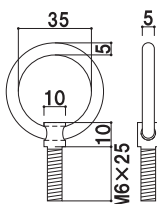

ロープ ■ 材質: ナイロン 長さ: 1M

太さ: φ5

フック ■ 亜鉛ダイキャストニッケルメッキ

屋外 翌日出荷

写真は、POS-82+KB-70を使用しています。

スピードキャッチ SCH-4

¥750 (税抜価格)
 重量 ■ 15g
 材質 ■ ステンレス
 参考使用荷重 ■ 50kg 0.49kN

屋外 翌日
出荷

プチカラビナ P-4

¥500 (税抜価格)
 重量 ■ 9g
 材質 ■ ステンレス
 参考使用荷重 ■ 20kg 0.20kN

屋外 翌日
出荷

リングボルト LBT-6M25

¥900 (税抜価格)
 重量 ■ 27g
 材質 ■ ステンレス
 参考使用荷重 ■ 50kg 0.49kN

屋外 翌日
出荷

ネジ込みラウンド RBR-5

¥1,000 (税抜価格)
 重量 ■ 53g
 材質 ■ ステンレス
 参考使用荷重 ■ 15kg 0.15kN
 アンカープラグ付 ドリル径 11mm