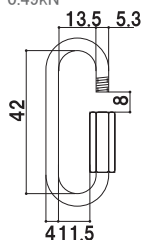

ロープ ■ 材質: ナイロン 長さ: 1M

太さ: φ5

フック ■ 亜鉛ダイキャストニッケルメッキ

屋外 翌日出荷

写真は、POS-82+KB-70を使用しています。

スピードキャッチ SCH-4

¥750 (税抜価格)
 重量 ■ 15g
 材質 ■ ステンレス
 参考使用荷重 ■ 50kg 0.49kN

屋外 翌日
出荷