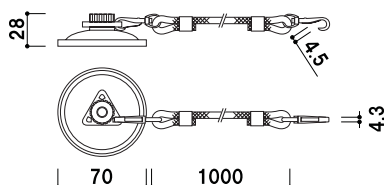

★吸盤

ネジを締めることで吸盤を真空状態にし、強力に吸着します。

★フック部

三角形のツマミ部分にフックを引っ掛けて使用してください。

★看板への取り付け

看板本体の柱に、ロープを取り付けてご使用ください。

※吸盤のご使用について
故意な力が加わると、吸盤が外れる場合がございます。人通りの多い場所などに設置の場合には、安全確認を行い設置場所などに予めご配慮願います。

転倒防止について

その他にも様々なウエイトをご用意しております。スタンドや設置場所に合わせてお選びください。

P.442 ~
参考

KB-70

(吸盤式転倒防止具)

¥980 (税抜価格)

吸盤 ■ ネジ・皿: ポリプロピレン

本体: エストラマー

参考使用荷重: 5kg

ロープ ■ 材質: ナイロン 長さ: 1M

太さ: φ5

フック ■ 亜鉛ダイキャストニッケルメッキ

屋外 翌日出荷

写真は、POS-82+KB-70を使用しています。

スピードキャッチ SCH-4

¥750 (税抜価格)
 重量 ■ 15g
 材質 ■ ステンレス
 参考使用荷重 ■ 50kg 0.49kN

屋外 翌日
出荷