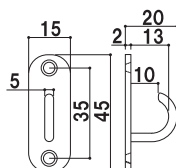

プチカラビナ P-4

¥500 (税抜価格)
 重量 ■ 9g
 材質 ■ ステンレス
 参考使用荷重 ■ 20kg 0.20kN

屋外 翌日
出荷

リングボルト LBT-6M25

¥900 (税抜価格)
 重量 ■ 27g
 材質 ■ ステンレス
 参考使用荷重 ■ 50kg 0.49kN

屋外 翌日
出荷

ネジ込みラウンド RBR-5

¥1,000 (税抜価格)
 重量 ■ 53g
 材質 ■ ステンレス
 参考使用荷重 ■ 15kg 0.15kN
 アンカープラグ付 ドリル径 11mm

屋外 翌日
出荷

オープンパッドアイ OPD-5

¥480 (税抜価格)
 重量 ■ 14g
 材質 ■ ステンレス
 参考使用荷重 ■ 10kg 0.10kN

屋外 翌日
出荷

パッドアイ PD-5

¥480 (税抜価格)
 重量 ■ 15g
 材質 ■ ステンレス
 参考使用荷重 ■ 15kg 0.15kN

屋外 翌日
出荷

アイプレート IP-5