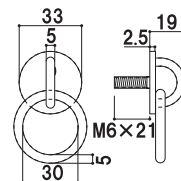

ロープ ■ 材質: ナイロン 長さ: 1M

太さ: φ5

フック ■ 亜鉛ダイキャストニッケルメッキ

屋外 翌日出荷

写真は、POS-82+KB-70を使用しています。

スピードキャッチ SCH-4

¥750 (税抜価格)
 重量 ■ 15g
 材質 ■ ステンレス
 参考使用荷重 ■ 50kg 0.49kN

屋外 翌日
出荷

プチカラビナ P-4

¥500 (税抜価格)
 重量 ■ 9g
 材質 ■ ステンレス
 参考使用荷重 ■ 20kg 0.20kN

屋外 翌日
出荷

リングボルト LBT-6M25

¥900 (税抜価格)
 重量 ■ 27g
 材質 ■ ステンレス
 参考使用荷重 ■ 50kg 0.49kN

屋外 翌日
出荷

ネジ込みラウンド RBR-5

¥1,000 (税抜価格)
 重量 ■ 53g
 材質 ■ ステンレス
 参考使用荷重 ■ 15kg 0.15kN
 アンカープラグ付 ドリル径 11mm

屋外 翌日
出荷

オープンパッドアイ OPD-5

¥480 (税抜価格)
 重量 ■ 14g
 材質 ■ ステンレス
 参考使用荷重 ■ 10kg 0.10kN

屋外 翌日
出荷

パッドアイ PD-5

¥480 (税抜価格)
 重量 ■ 15g
 材質 ■ ステンレス
 参考使用荷重 ■ 15kg 0.15kN

屋外 翌日
出荷

アイプレート IP-5