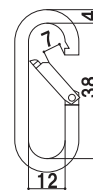

ロープ ■ 材質: ナイロン 長さ: 1M

太さ: φ5

フック ■ 亜鉛ダイキャストニッケルメッキ

屋外 翌日出荷

写真は、POS-82+KB-70を使用しています。

スピードキャッチ SCH-4

¥750 (税抜価格)
 重量 ■ 15g
 材質 ■ ステンレス
 参考使用荷重 ■ 50kg 0.49kN

屋外 翌日
出荷

プチカラビナ P-4

¥500 (税抜価格)
 重量 ■ 9g
 材質 ■ ステンレス
 参考使用荷重 ■ 20kg 0.20kN

屋外 翌日
出荷

リングボルト LBT-6M25

¥900 (税抜価格)
 重量 ■ 27g
 材質 ■ ステンレス
 参考使用荷重 ■ 50kg 0.49kN

屋外 翌日
出荷

ネジ込みラウンド RBR-5

¥1,000 (税抜価格)
 重量 ■ 53g
 材質 ■ ステンレス
 参考使用荷重 ■ 15kg 0.15kN
 アンカープラグ付 ドリル径 11mm