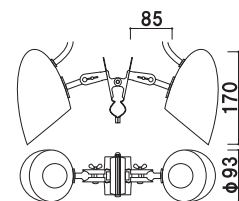

### CH-300S (屋外用レフ E26 100W)

¥5,800 (税抜価格)  
 重量 ■ 556g  
 コード ■ 2.0m  
 クリップ ■ 40mm 厚まで  
 本体カラー ■ シルバー

40W 屋外 翌日出荷

### CW4

(ミニクリプトン球 E17 40W)  
 ¥4,800 (税抜価格)  
 重量 ■ 700g  
 コード ■ 1.8m  
 クリップ ■ 40mm 厚まで  
 本体カラー ■ ブラック

両面 40W 屋外 翌日出荷

### CW42

(ミニフランプ E17 40W × 2)  
 ¥8,000 (税抜価格)  
 重量 ■ 1.1kg  
 コード ■ 1.8m  
 クリップ ■ 30mm 厚まで  
 本体カラー ■ ガンメタリック  
 ※ CW42 には 2 本のコードをまとめる  
 結束コイルチューブが付属しています。

※場合により、納期がかかる場合がございます。予めご了承願います。