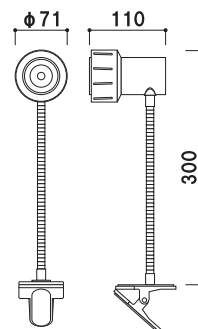

写真は、AS-459とLS-450を使用しています。