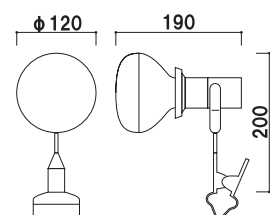

### PF-304PS (ミニフランプ E17 40W)

¥4,200 (税抜価格)  
 重量 ■ 470g  
 本体 ■ アルミ  
 コード ■ 1.7m 本体ロータリースイッチ付  
 クリップ ■ 28mm 厚まで  
 本体カラー ■ シルバー

6.3W 屋外 翌日出荷

### LS-450 (LEDランプ 6.3W)

**新製品!!**

¥18,000 (税抜価格)  
 重量 ■ 1.0kg  
 本体 ■ アルミ押型材  
 本体カラー ■ ブラック  
 取付金具 ■ スチール黒塗装仕上  
 コード ■ 5.2 m  
 取付け幅 ■ 10 ~ 40mm まで  
 ※光源部分が上下にスイングするので  
 照射角度の調整が可能です。

100W 屋外 翌日出荷

### CH-300S (屋外用レフ E26 100W)

¥5,800 (税抜価格)  
 重量 ■ 556g  
 コード ■ 2.0m  
 クリップ ■ 40mm 厚まで  
 本体カラー ■ シルバー

40W 屋外 翌日出荷