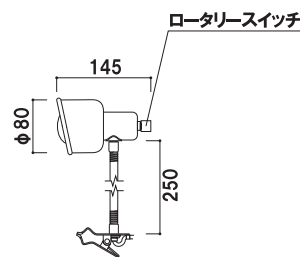

## CFR330CH

(ミニレフランプ E17 30W × 2)

¥4,800 (税抜価格)

重量 ■ 660g  
 コード ■ 2.1m 中間スイッチ プラグ  
 クリップ ■ 40mm 厚まで  
 本体カラー ■ クローム

65W 屋内 翌日出荷

## HLC-110PB

(ダイクロハロゲンランプ E11 65W)

¥7,500 (税抜価格)

重量 ■ 450g  
 コード ■ 2.0m 中間スイッチ プラグ付  
 クリップ ■ 30mm 厚まで  
 本体カラー ■ ブラック

40W 屋内 翌日出荷

### PF-304PS (ミニフランプ E17 40W)

¥4,200 (税抜価格)  
 重量 ■ 470g  
 本体 ■ アルミ  
 コード ■ 1.7m 本体ロータリースイッチ付  
 クリップ ■ 28mm 厚まで  
 本体カラー ■ シルバー

6.3W 屋外 翌日出荷