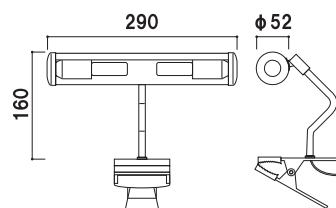

## CR15BZ

(スペース球 E17 20W × 2)

¥6,400 (税抜価格)

重量 ■ 700g  
 コード ■ 2.1m 中間スイッチ プラグ  
 クリップ ■ 40mm 厚まで  
 本体カラー ■ ブロンズ

30W 屋内 翌日出荷