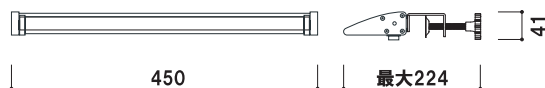

100W 屋外 翌日出荷