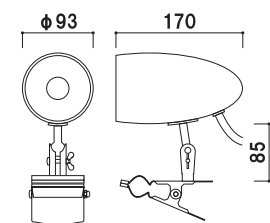

### LS-450 (LEDランプ 6.3W)

**新製品!!**

¥18,000 (税抜価格)  
 重量 ■ 1.0kg  
 本体 ■ アルミ押型材  
 本体カラー ■ ブラック  
 取付金具 ■ スチール黒塗装仕上  
 コード ■ 5.2 m  
 取付け幅 ■ 10 ~ 40mm まで  
 ※光源部分が上下にスイングするので  
 照射角度の調整が可能です。

100W 屋外 翌日出荷

### CH-300S (屋外用レフ E26 100W)

¥5,800 (税抜価格)  
 重量 ■ 556g  
 コード ■ 2.0m  
 クリップ ■ 40mm 厚まで  
 本体カラー ■ シルバー

40W 屋外 翌日出荷

### CW4

(ミニクリプトン球 E17 40W)  
 ¥4,800 (税抜価格)  
 重量 ■ 700g  
 コード ■ 1.8m  
 クリップ ■ 40mm 厚まで  
 本体カラー ■ ブラック

両面 40W 屋外 翌日出荷