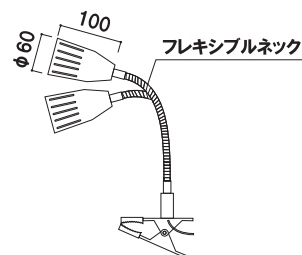

## CR15BZ

(スペース球 E17 20W × 2)

¥6,400 (税抜価格)

重量 ■ 700g  
 コード ■ 2.1m 中間スイッチ プラグ  
 クリップ ■ 40mm 厚まで  
 本体カラー ■ ブロンズ

30W 屋内 翌日出荷

## CFR330CH

(ミニレフランプ E17 30W × 2)

¥4,800 (税抜価格)

重量 ■ 660g  
 コード ■ 2.1m 中間スイッチ プラグ  
 クリップ ■ 40mm 厚まで  
 本体カラー ■ クローム

65W 屋内 翌日出荷