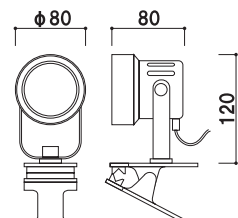

## CFR330CH

(ミニレフランプ E17 30W × 2)

¥4,800 (税抜価格)

重量 ■ 660g  
 コード ■ 2.1m 中間スイッチ プラグ  
 クリップ ■ 40mm 厚まで  
 本体カラー ■ クローム

65W 屋内 翌日出荷

## HLC-110PB

(ダイクロハロゲンランプ E11 65W)

¥7,500 (税抜価格)

重量 ■ 450g  
 コード ■ 2.0m 中間スイッチ プラグ付  
 クリップ ■ 30mm 厚まで  
 本体カラー ■ ブラック

40W 屋内 翌日出荷