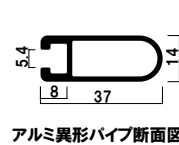

★**面板差し込み式**
表示内容を変えたい場合、
面板のみを交換することが
できます。
※別途ドライバーが必要です。