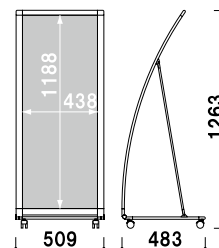

材質 ■ 透明ポリカーボネート 0.5mm
 サイズ ■ W1000 × H1392mm
 ※標準品のアートパネルと合わせてご使用ください。
 ※防水加工を施したポスターをご使用ください。

片面 屋外 2日後出荷

RX-412

(ホワイト)

¥55,400 (税抜価格)

重量 ■ 6.3kg
 本体 ■ アルミ押型材塗装仕上
 コーナー ■ 亜鉛ダイキャスト
 面板 ■ アートパネル白 3mm
 面板サイズ ■ W450 × H1200mm
 キャスター仕様