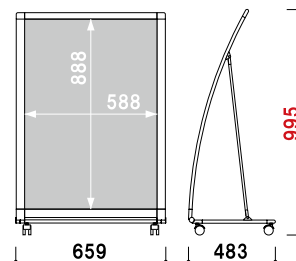

RX-309 用透明カバー

¥3,000 (税抜価格)

材質 ■ 透明ポリカーボネート 0.5mm
 サイズ ■ W300 × H900mm
 ※標準品のアートパネルと合わせてご使用ください。
 ※防水加工を施したポスターをご使用ください。

1m以下 片面 屋外 2日後出荷

RX-459

(ホワイト)

¥46,800 (税抜価格)

重量 ■ 5.4kg
 本体 ■ アルミ押型材塗装仕上
 コーナー ■ 亜鉛ダイキャスト
 面板 ■ アートパネル白 3mm
 面板サイズ ■ W450 × H900mm
 キャスター仕様

交換用

RX-459 用面板

¥5,200 (税抜価格)

材質 ■ アートパネル白 3mm
 サイズ ■ W450 × H900mm

オプション

RX-459 用透明カバー

¥3,200 (税抜価格)

材質 ■ 透明ポリカーボネート 0.5mm
 サイズ ■ W450 × H900mm
 ※標準品のアートパネルと合わせてご使用ください。
 ※防水加工を施したポスターをご使用ください。

1m以下 片面 屋外 2日後出荷

RX-609

(ホワイト)

¥52,000 (税抜価格)

重量 ■ 6.2kg
 本体 ■ アルミ押型材塗装仕上
 コーナー ■ 亜鉛ダイキャスト
 面板 ■ アートパネル白 3mm
 面板サイズ ■ W600 × H900mm
 キャスター仕様

交換用

RX-609 用面板

¥6,200 (税抜価格)

材質 ■ アートパネル白 3mm
 サイズ ■ W600 × H900mm

オプション

RX-609 用透明カバー

¥4,400 (税抜価格)

材質 ■ 透明ポリカーボネート 0.5mm
 サイズ ■ W600 × H900mm
 ※標準品のアートパネルと合わせてご使用ください。
 ※防水加工を施したポスターをご使用ください。