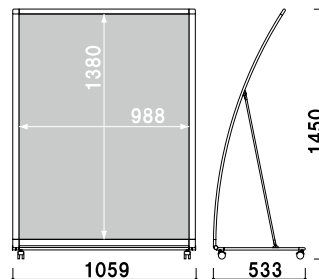

RX-139

(ホワイト)

¥71,000 (税抜価格)

重量 ■ 10.5kg
本体 ■ アルミ押型材塗装仕上
コーナー ■ 亜鉛ダイキャスト
面板 ■ アートパネル白 3mm
面板サイズ ■ W1000 × H1392mm
キャスター仕様

交換用

RX-139 用面板

¥21,400 (税抜価格)

材質 ■ アートパネル白 3mm
サイズ ■ W1000 × H1392mm

オプション

RX-139 用透明カバー

¥15,000 (税抜価格)

材質 ■ 透明ポリカーボネート 0.5mm
サイズ ■ W1000 × H1392mm
※標準品のアートパネルと合わせてご使用ください。
※防水加工を施したポスターをご使用ください。

片面 屋外 2日後出荷

RX-412

(ホワイト)

¥55,400 (税抜価格)

重量 ■ 6.3kg
本体 ■ アルミ押型材塗装仕上
コーナー ■ 亜鉛ダイキャスト
面板 ■ アートパネル白 3mm
面板サイズ ■ W450 × H1200mm
キャスター仕様

交換用

RX-412 用面板

¥8,000 (税抜価格)

材質 ■ アートパネル白 3mm
サイズ ■ W450 × H1200mm

オプション

RX-412 用透明カバー

¥7,600 (税抜価格)

材質 ■ 透明ポリカーボネート 0.5mm
サイズ ■ W450 × H1200mm
※標準品のアートパネルと合わせてご使用ください。
※防水加工を施したポスターをご使用ください。

片面 屋外 2日後出荷

RX-612

(ホワイト)

¥59,800 (税抜価格)

重量 ■ 7.4kg
本体 ■ アルミ押型材塗装仕上
コーナー ■ 亜鉛ダイキャスト
面板 ■ アートパネル白 3mm
面板サイズ ■ W600 × H1200mm
キャスター仕様

交換用

RX-612 用面板

¥9,200 (税抜価格)

材質 ■ アートパネル白 3mm
サイズ ■ W600 × H1200mm

オプション

RX-612 用透明カバー

¥9,400 (税抜価格)

材質 ■ 透明ポリカーボネート 0.5mm
サイズ ■ W600 × H1200mm
※標準品のアートパネルと合わせてご使用ください。
※防水加工を施したポスターをご使用ください。

片面 屋外 2日後出荷