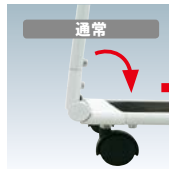

★**可動式ジョイント**
可動式ジョイントの採用により、
支えパイプをはずして頂くと
折りたたむことができます。
(RX-439・139・412・
612・309・459・609)