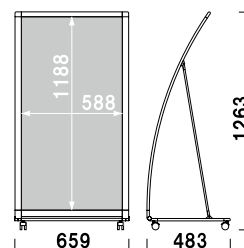

材質 ■ 透明ポリカーボネート 0.5mm
 サイズ ■ W1000 × H1392mm
 ※標準品のアートパネルと合わせてご使用ください。
 ※防水加工を施したポスターをご使用ください。

片面 屋外 2日後出荷

RX-412

(ホワイト)

¥55,400 (税抜価格)

重量 ■ 6.3kg
 本体 ■ アルミ押型材塗装仕上
 コーナー ■ 亜鉛ダイキャスト
 面板 ■ アートパネル白 3mm
 面板サイズ ■ W450 × H1200mm
 キャスター仕様

片面 屋外 2日後出荷

RX-612

(ホワイト)

¥59,800 (税抜価格)

重量 ■ 7.4kg
 本体 ■ アルミ押型材塗装仕上
 コーナー ■ 亜鉛ダイキャスト
 面板 ■ アートパネル白 3mm
 面板サイズ ■ W600 × H1200mm
 キャスター仕様

交換用

RX-612 用面板

¥9,200 (税抜価格)

材質 ■ アートパネル白 3mm
 サイズ ■ W600 × H1200mm

オプション

RX-612 用透明カバー

¥9,400 (税抜価格)

材質 ■ 透明ポリカーボネート 0.5mm
 サイズ ■ W600 × H1200mm
 ※標準品のアートパネルと合わせてご使用ください。
 ※防水加工を施したポスターをご使用ください。

片面 屋外 2日後出荷

1m以下 片面 屋外 2日後出荷

RX-309