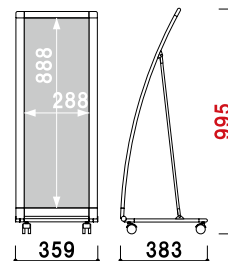

材質 ■ 透明ポリカーボネート 0.5mm
 サイズ ■ W1000 × H1392mm
 ※標準品のアートパネルと合わせてご使用ください。
 ※防水加工を施したポスターをご使用ください。

片面 屋外 2日後出荷

RX-412

(ホワイト)

¥55,400 (税抜価格)

重量 ■ 6.3kg
 本体 ■ アルミ押型材塗装仕上
 コーナー ■ 亜鉛ダイキャスト
 面板 ■ アートパネル白 3mm
 面板サイズ ■ W450 × H1200mm
 キャスター仕様

材質 ■ アートパネル白 3mm
 サイズ ■ W600 × H1200mm

オプション

RX-612 用透明カバー

¥9,400 (税抜価格)

材質 ■ 透明ポリカーボネート 0.5mm
 サイズ ■ W600 × H1200mm
 ※標準品のアートパネルと合わせてご使用ください。
 ※防水加工を施したポスターをご使用ください。

片面 屋外 2日後出荷

1m以下 片面 屋外 2日後出荷

RX-309

(ホワイト)

¥45,000 (税抜価格)

重量 ■ 4.7kg
 本体 ■ アルミ押型材塗装仕上
 コーナー ■ 亜鉛ダイキャスト
 面板 ■ アートパネル白 3mm
 面板サイズ ■ W300 × H900mm
 キャスター仕様

交換用

RX-309 用面板

¥3,800 (税抜価格)

材質 ■ アートパネル白 3mm
 サイズ ■ W300 × H900mm

オプション

RX-309 用透明カバー

¥3,000 (税抜価格)

材質 ■ 透明ポリカーボネート 0.5mm
 サイズ ■ W300 × H900mm
 ※標準品のアートパネルと合わせてご使用ください。
 ※防水加工を施したポスターをご使用ください。

1m以下 片面 屋外 2日後出荷

RX-459

(ホワイト)

¥46,800 (税抜価格)

重量 ■ 5.4kg
 本体 ■ アルミ押型材塗装仕上
 コーナー ■ 亜鉛ダイキャスト
 面板 ■ アートパネル白 3mm
 面板サイズ ■ W450 × H900mm
 キャスター仕様