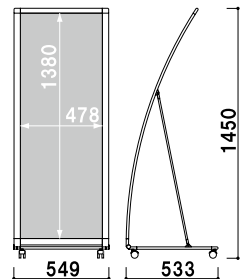

うら

★**可動式ジョイント**
可動式ジョイントの採用により、
支えパイプをはずして頂くと
折りたたむことができます。
(RX-439・139・412・
612・309・459・609)

★**面板差し込み式**
表示内容を変えたい場合、
面板のみを交換することが
できます。
※別途ドライバーが必要です。

オプション
サインウエイト
¥1,600 (税抜価格)
重量 ■ 10.0kg (満水時)
本体 ■ ポリエチレン
※水漏れの原因となりますので、必ず注水口を上にして
ご使用ください。

RX-439

(ホワイト)

¥61,000 (税抜価格)

重量 ■ 7.2kg
本体 ■ アルミ押型材塗装仕上
コーナードライキャスト
面板 ■ アートパネル白 3mm
面板サイズ ■ W490 × H1392mm
キャスター仕様

交換用

RX-439 用面板

¥11,800 (税抜価格)

材質 ■ アートパネル白 3mm
サイズ ■ W490 × H1392mm

オプション

RX-439 用透明カバー

¥9,000 (税抜価格)

材質 ■ 透明ポリカーボネート 0.5mm
サイズ ■ W490 × H1392mm
※標準品のアートパネルと合わせて
ご使用ください。
※防水加工を施したポスターを
ご使用ください。

片面 屋外 2日後
出荷

RX-139

(ホワイト)

¥71,000 (税抜価格)

材質 ■ 透明ポリカーボネート 0.5mm
 サイズ ■ W1000 × H1392mm
 ※標準品のアートパネルと合わせてご使用ください。
 ※防水加工を施したポスターをご使用ください。

片面 屋外 2日後出荷

RX-412

(ホワイト)

¥55,400 (税抜価格)

重量 ■ 6.3kg
 本体 ■ アルミ押型材塗装仕上
 コーナー ■ 亜鉛ダイキャスト
 面板 ■ アートパネル白 3mm
 面板サイズ ■ W450 × H1200mm
 キャスター仕様