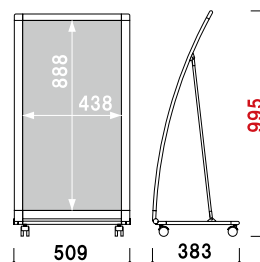

材質 ■ アートパネル白 3mm
 サイズ ■ W600 × H1200mm

オプション

RX-612 用透明カバー

¥9,400 (税抜価格)

材質 ■ 透明ポリカーボネート 0.5mm
 サイズ ■ W600 × H1200mm
 ※標準品のアートパネルと合わせてご使用ください。
 ※防水加工を施したポスターをご使用ください。

片面 屋外 2日後出荷

1m以下 片面 屋外 2日後出荷

RX-309

(ホワイト)

¥45,000 (税抜価格)

重量 ■ 4.7kg
 本体 ■ アルミ押型材塗装仕上
 コーナー ■ 亜鉛ダイキャスト
 面板 ■ アートパネル白 3mm
 面板サイズ ■ W300 × H900mm
 キャスター仕様

交換用

RX-309 用面板

¥3,800 (税抜価格)

材質 ■ アートパネル白 3mm
 サイズ ■ W300 × H900mm

オプション

RX-309 用透明カバー

¥3,000 (税抜価格)

材質 ■ 透明ポリカーボネート 0.5mm
 サイズ ■ W300 × H900mm
 ※標準品のアートパネルと合わせてご使用ください。
 ※防水加工を施したポスターをご使用ください。

1m以下 片面 屋外 2日後出荷

RX-459

(ホワイト)

¥46,800 (税抜価格)

重量 ■ 5.4kg
 本体 ■ アルミ押型材塗装仕上
 コーナー ■ 亜鉛ダイキャスト
 面板 ■ アートパネル白 3mm
 面板サイズ ■ W450 × H900mm
 キャスター仕様

交換用

RX-459 用面板

¥5,200 (税抜価格)

材質 ■ アートパネル白 3mm
 サイズ ■ W450 × H900mm

オプション

RX-459 用透明カバー

¥3,200 (税抜価格)

材質 ■ 透明ポリカーボネート 0.5mm
 サイズ ■ W450 × H900mm
 ※標準品のアートパネルと合わせてご使用ください。
 ※防水加工を施したポスターをご使用ください。