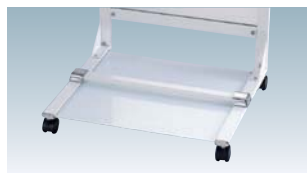

**GOOD DESIGN
AWARD 2001**

写真は、RX-40(ブラック)を使用しています。

★キャスター仕様

キャスターはストッパー付×2個、
ストッパー無×2個を使用しています。

※折りたたみ不可

補修
部品 キャスター
4X-C002

オプション

RX-40 用ウエイトベース

¥4,500 (税抜価格)

重量 ■ 約 5.0kg
材質 ■ スチール 3.2mm 厚白塗装
サイズ ■ W450 × D450mm
対象商品 ■ RX-40・41・45・47

交換用

RX-40 用面板

¥7,000 (税抜価格)

材質 ■ アートパネル白 2mm
サイズ ■ W450 × H1000mm
対象商品 ■ RX-40・41・45・47

オプション

RX-40 用透明カバー