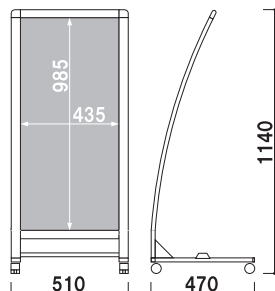

¥4,500 (税抜価格)

重量 ■ 約 5.0kg
材質 ■ スチール 3.2mm 厚白塗装
サイズ ■ W450 × D450mm
対象商品 ■ RX-40・41・45・47

交換用

RX-40 用面板

¥7,000 (税抜価格)

材質 ■ アートパネル白 2mm
サイズ ■ W450 × H1000mm
対象商品 ■ RX-40・41・45・47

オプション

RX-40 用透明カバー

¥3,600 (税抜価格)

材質 ■ 透明ポリカーボネート 0.5mm
サイズ ■ W450 × H1000mm
対象商品 ■ RX-40・41・45・47
※標準品のアートパネルと合わせて
ご使用ください。
※防水加工を施したポスターを
ご使用ください。

RX-40
(ブラック)

¥37,800 (税抜価格)

重量 ■ 4.1kg
本体 ■ アルミ押型材塗装仕上
コーナー ■ 亜鉛ダイキャスト
面板 ■ アートパネル白 2mm
面板サイズ ■ W450 × H1000mm
キャスター仕様

組立 片面 屋外 翌日出荷

RX-41
(シルバー)

¥37,800 (税抜価格)

重量 ■ 4.1kg
本体 ■ アルミ押型材塗装仕上
コーナー ■ 亜鉛ダイキャスト
面板 ■ アートパネル白 2mm
面板サイズ ■ W450 × H1000mm
キャスター仕様

組立 片面 屋外 翌日出荷

RX-45
(レッド)

¥37,800 (税抜価格)

重量 ■ 4.1kg
本体 ■ アルミ押型材塗装仕上
コーナー ■ 亜鉛ダイキャスト
面板 ■ アートパネル白 2mm
面板サイズ ■ W450 × H1000mm
キャスター仕様

組立 片面 屋外 翌日出荷

RX-47
(ホワイト)

¥37,800 (税抜価格)

重量 ■ 4.1kg
本体 ■ アルミ押型材塗装仕上
コーナー ■ 亜鉛ダイキャスト
面板 ■ アートパネル白 2mm
面板サイズ ■ W450 × H1000mm
キャスター仕様

組立 片面 屋外 翌日出荷

※場合により、納期がかかる場合がございます。予めご了承願います。