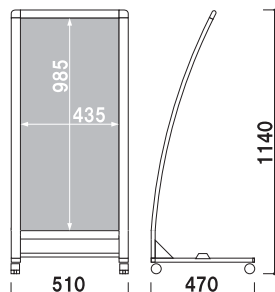

¥4,500 (税抜価格)

重量 ■ 約 5.0kg
材質 ■ スチール 3.2mm 厚白塗装
サイズ ■ W450 × D450mm
対象商品 ■ RX-40・41・45・47

交換用

RX-40 用面板

¥7,000 (税抜価格)

材質 ■ アートパネル白 2mm
サイズ ■ W450 × H1000mm
対象商品 ■ RX-40・41・45・47

オプション

RX-40 用透明カバー

¥3,600 (税抜価格)

材質 ■ 透明ポリカーボネート 0.5mm
サイズ ■ W450 × H1000mm
対象商品 ■ RX-40・41・45・47
※標準品のアートパネルと合わせて
ご使用ください。
※防水加工を施したポスターを
ご使用ください。

RX-40
(ブラック)

¥37,800 (税抜価格)

重量 ■ 4.1kg
本体 ■ アルミ押型材塗装仕上
コーナー ■ 亜鉛ダイキャスト
面板 ■ アートパネル白 2mm
面板サイズ ■ W450 × H1000mm
キャスター仕様

組立 片面 屋外 翌日出荷

RX-41
(シルバー)

¥37,800 (税抜価格)

重量 ■ 4.1kg
本体 ■ アルミ押型材塗装仕上
コーナー ■ 亜鉛ダイキャスト
面板 ■ アートパネル白 2mm
面板サイズ ■ W450 × H1000mm
キャスター仕様

組立 片面 屋外 翌日出荷

RX-45
(レッド)

¥37,800 (税抜価格)

重量 ■ 4.1kg
本体 ■ アルミ押型材塗装仕上
コーナー ■ 亜鉛ダイキャスト
面板 ■ アートパネル白 2mm
面板サイズ ■ W450 × H1000mm
キャスター仕様

組立 片面 屋外 翌日出荷

RX-47
(ホワイト)

¥37,800 (税抜価格)

重量 ■ 4.1kg
本体 ■ アルミ押型材塗装仕上
コーナー ■ 亜鉛ダイキャスト
面板 ■ アートパネル白 2mm
面板サイズ ■ W450 × H1000mm
キャスター仕様

組立 片面 屋外 翌日出荷

※場合により、納期がかかる場合がございます。予めご了承願います。