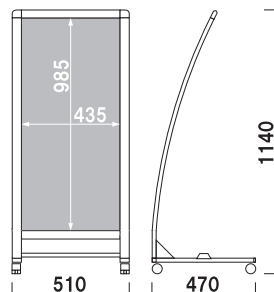

¥4,500 (税抜価格)

重量 ■ 約 5.0kg
材質 ■ スチール 3.2mm 厚白塗装
サイズ ■ W450 × D450mm
対象商品 ■ RX-40・41・45・47

交換用

RX-40 用面板

¥7,000 (税抜価格)

材質 ■ アートパネル白 2mm
サイズ ■ W450 × H1000mm
対象商品 ■ RX-40・41・45・47

オプション

RX-40 用透明カバー

¥3,600 (税抜価格)

材質 ■ 透明ポリカーボネート 0.5mm
サイズ ■ W450 × H1000mm
対象商品 ■ RX-40・41・45・47
※標準品のアートパネルと合わせて
ご使用ください。
※防水加工を施したポスターを
ご使用ください。

RX-40
(ブラック)

¥37,800 (税抜価格)

重量 ■ 4.1kg
本体 ■ アルミ押型材塗装仕上
コーナー ■ 亜鉛ダイキャスト
面板 ■ アートパネル白 2mm
面板サイズ ■ W450 × H1000mm
キャスター仕様

組立 片面 屋外 翌日出荷

RX-41
(シルバー)

¥37,800 (税抜価格)

重量 ■ 4.1kg
本体 ■ アルミ押型材塗装仕上
コーナー ■ 亜鉛ダイキャスト
面板 ■ アートパネル白 2mm
面板サイズ ■ W450 × H1000mm
キャスター仕様

組立 片面 屋外 翌日出荷

RX-45
(レッド)

¥37,800 (税抜価格)

重量 ■ 4.1kg
本体 ■ アルミ押型材塗装仕上
コーナー ■ 亜鉛ダイキャスト
面板 ■ アートパネル白 2mm
面板サイズ ■ W450 × H1000mm
キャスター仕様

組立 片面 屋外 翌日出荷

RX-47
(ホワイト)

¥37,800 (税抜価格)

重量 ■ 4.1kg
本体 ■ アルミ押型材塗装仕上
コーナー ■ 亜鉛ダイキャスト
面板 ■ アートパネル白 2mm
面板サイズ ■ W450 × H1000mm
キャスター仕様

組立 片面 屋外 翌日出荷

※場合により、納期がかかる場合がございます。予めご了承願います。