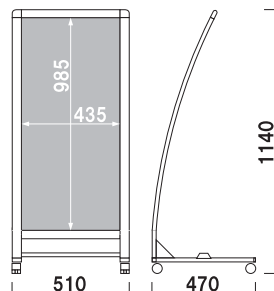

¥4,500 (税抜価格)

重量 ■ 約 5.0kg
材質 ■ スチール 3.2mm 厚白塗装
サイズ ■ W450 × D450mm
対象商品 ■ RX-40・41・45・47

交換用

RX-40 用面板

¥7,000 (税抜価格)

材質 ■ アートパネル白 2mm
サイズ ■ W450 × H1000mm
対象商品 ■ RX-40・41・45・47

オプション

RX-40 用透明カバー

¥3,600 (税抜価格)

材質 ■ 透明ポリカーボネート 0.5mm
サイズ ■ W450 × H1000mm
対象商品 ■ RX-40・41・45・47
※標準品のアートパネルと合わせて
ご使用ください。
※防水加工を施したポスターを
ご使用ください。

RX-40
(ブラック)

¥37,800 (税抜価格)

重量 ■ 4.1kg
本体 ■ アルミ押型材塗装仕上
コーナー ■ 亜鉛ダイキャスト
面板 ■ アートパネル白 2mm
面板サイズ ■ W450 × H1000mm
キャスター仕様

組立 片面 屋外 翌日出荷

RX-41
(シルバー)

¥37,800 (税抜価格)

重量 ■ 4.1kg
本体 ■ アルミ押型材塗装仕上
コーナー ■ 亜鉛ダイキャスト
面板 ■ アートパネル白 2mm
面板サイズ ■ W450 × H1000mm
キャスター仕様

組立 片面 屋外 翌日出荷

RX-45
(レッド)

¥37,800 (税抜価格)

重量 ■ 4.1kg
本体 ■ アルミ押型材塗装仕上
コーナー ■ 亜鉛ダイキャスト
面板 ■ アートパネル白 2mm
面板サイズ ■ W450 × H1000mm
キャスター仕様

組立 片面 屋外 翌日出荷

RX-47
(ホワイト)

¥37,800 (税抜価格)

重量 ■ 4.1kg
本体 ■ アルミ押型材塗装仕上
コーナー ■ 亜鉛ダイキャスト
面板 ■ アートパネル白 2mm
面板サイズ ■ W450 × H1000mm
キャスター仕様

組立 片面 屋外 翌日出荷

※場合により、納期がかかる場合がございます。予めご了承願います。