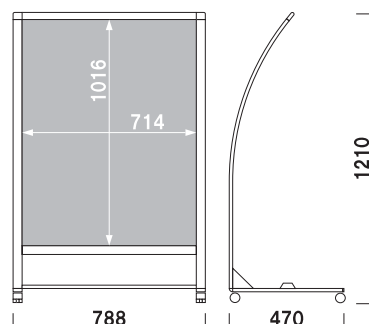

※場合により、納期がかかる場合がございます。予めご了承願います。