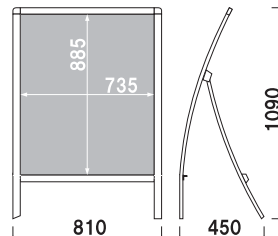

構造・仕様

本体裏面のボルトを外し、
 面板を交換してください。
 ※別途、プラスドライバーが必要です。

RX構造図
 ジョイント
 4X-J009

開き止め
 4X-J008
 ウェイトバスケットを
 使用することができます。

中柱
 4X-G005

オプション 対象商品 ■ RX-30・57

ウェイトバスケット(小)

¥6,000 (税抜価格)
 本体 ■ スチールビニールコーティング
 内寸 ■ 約 280 × 400mm (底面)
 (サインウェイトが1個入ります)

オプション 対象商品 ■ RX-81・91

ウェイトバスケット(大)

¥9,100 (税抜価格)
 本体 ■ スチールビニールコーティング
 内寸 ■ 約 400 × 400mm (底面)
 (サインウェイトが1個入ります)

サインウェイト

¥1,600 (税抜価格)
 重量 ■ 10.0kg (満水時)
 本体 ■ ポリエチレン
 ※水漏れの原因となりますので、必ず注水口を上にして
 ご使用ください。

RX-30

(ホワイト)
 ¥33,000 (税抜価格)
 重量 ■ 4.1kg
 本体 ■ アルミ押型材塗装仕上
 コーナー ■ 亜鉛ダイキャスト
 面板 ■ アートパネル白 2mm
 面板サイズ ■ W450 × H900mm
 ※ウェイトバスケット(小)使用可

交換用 RX-30 用面板

¥5,200 (税抜価格)
 材質 ■ アートパネル白 2mm
 サイズ ■ W450 × H900mm

オプション RX-30 用透明カバー

¥3,200 (税抜価格)
 材質 ■ 透明ポリカーボネート 0.5mm
 サイズ ■ W450 × H900mm
 ※標準品のアートパネルと合わせて
 ご使用ください。
 ※防水加工を施したポスターを
 ご使用ください。

片面 屋外 翌日出荷

RX-57

(ホワイト)
 ¥43,000 (税抜価格)
 重量 ■ 4.5kg
 本体 ■ アルミ押型材塗装仕上
 コーナー ■ 亜鉛ダイキャスト
 面板 ■ アートパネル白 2mm
 面板サイズ ■ W750 × H900mm
 ※ウェイトバスケット(小)使用可