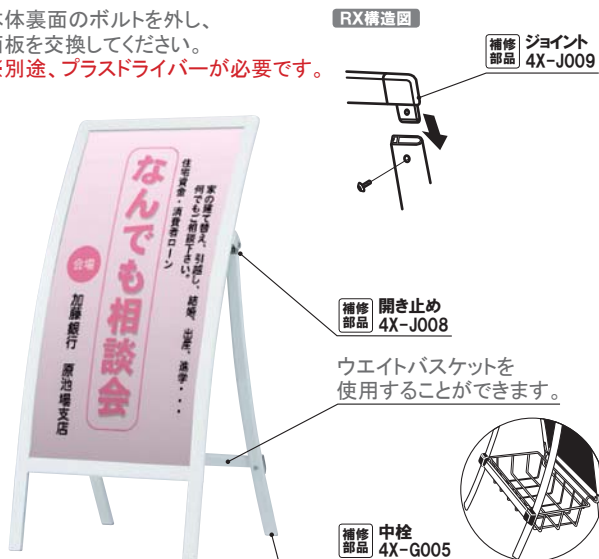

構造・仕様

本体裏面のボルトを外し、
 面板を交換してください。
 ※別途、プラスドライバーが必要です。

RX構造図
 ジョイント
 4X-J009

開き止め
 4X-J008
 ウェイトバスケットを
 使用することができます。

中柱
 4X-G005

オプション 対象商品 ■ RX-30・57

ウェイトバスケット(小)

¥6,000 (税抜価格)
 本体 ■ スチールビニールコーティング
 内寸 ■ 約 280 × 400mm (底面)
 (サインウェイトが1個入ります)

オプション 対象商品 ■ RX-81・91

ウェイトバスケット(大)

¥9,100 (税抜価格)
 本体 ■ スチールビニールコーティング
 内寸 ■ 約 400 × 400mm (底面)
 (サインウェイトが1個入ります)

サインウェイト

¥1,600 (税抜価格)
 重量 ■ 10.0kg (満水時)
 本体 ■ ポリエチレン
 ※水漏れの原因となりますので、必ず注水口を上にして
 ご使用ください。

RX-30