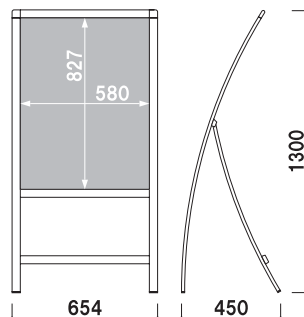

¥15,000 (税抜価格)

材質 ■ 透明ポリカーボネート 0.5mm
 サイズ ■ W1000 × H1392mm
 ※標準品のアートパネルと合わせてご使用ください。
 ※防水加工を施したポスターをご使用ください。

R Xシリーズラインナップ

使用シーンに合わせて、様々なタイプからお選びいただけます。サイズ変更など、特注対応も可能です。詳細はお問い合わせください。

RX-412

★ベース部
 折りたたむことが可能です。

※場合により、納期がかかる場合がございます。予めご了承願います。

構造・仕様

★渡しバー部
ウエイトバスケットを引っ掛けて
使用することができます。

■ 中枠
■ 部品 4X-G005

■ オプション 対象商品 ■ RX-61・65
ウエイトバスケット(小)

¥6,000 (税抜価格)
本体 ■ スチールビニールコーティング
内寸 ■ 約 280 × 400mm (底面)
(サインウエイトが1個入ります)

■ オプション
サインウエイト

¥1,600 (税抜価格)
重量 ■ 10.0kg (満水時)
本体 ■ ポリエチレン
※水漏れの原因となりますので、
必ず注水口を上にご使用ください。

写真は、RX-61(ホワイト)を使用しています。

カバー付 紙 片面 屋外 翌日出荷

RX-61
(ホワイト)

¥39,800 (税抜価格)

重量 ■ 3.9kg
本体 ■ アルミ押型材塗装仕上
コーナー ■ 垂鉛ダイキャスト
面板 ■ アートパネル白 2mm
+ 透明ポリカーボネート 0.5mm
面板サイズ ■ A1 (W594 × H841mm)
※防水加工を施したポスターをご使用ください。
※ウエイトバスケット(小) 使用可

カバー付 紙 片面 屋外 翌日出荷

RX-65
(ホワイト)

¥49,800 (税抜価格)

重量 ■ 4.7kg
本体 ■ アルミ押型材塗装仕上
コーナー ■ 垂鉛ダイキャスト
面板 ■ アートパネル白 2mm
+ 透明ポリカーボネート 0.5mm
面板サイズ ■ B1 (W728 × H1030mm)
※防水加工を施したポスターをご使用ください。
※ウエイトバスケット(小) 使用可

写真は、RX-71(ホワイト)を使用しています。