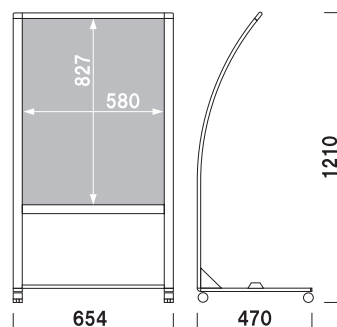

※場合により、納期がかかる場合がございます。予めご了承願います。

構造・仕様

★渡しバー部
ウエイトバスケットを引っ掛けて
使用することができます。

■ 中枠
■ 部品 4X-G005

■ オプション 対象商品 ■ RX-61・65
ウエイトバスケット(小)

¥6,000 (税抜価格)
本体 ■ スチールビニールコーティング
内寸 ■ 約 280 × 400mm (底面)
(サインウエイトが1個入ります)

■ オプション
サインウエイト

構造・仕様

★**キャスター部**
移動に便利なキャスター付きです。
※折りたたみ不可

補修部品 **キャスター 4X-C002**

オプション

RX-71 用ウエイトベース

¥8,900 (税抜価格)

重量 ■ 約 6.7kg
材質 ■ スチール 3.2mm 厚白塗装
サイズ ■ W594 × D450mm

オプション

RX-75 用ウエイトベース

¥9,900 (税抜価格)

重量 ■ 約 8.2kg
材質 ■ スチール 3.2mm 厚白塗装
サイズ ■ W728 × D450mm

組立 カバー付 紙 片面 屋外 翌日出荷

RX-71

(ホワイト)

¥37,800 (税抜価格)

重量 ■ 5.2kg
本体 ■ アルミ押型材塗装仕上
コーナー ■ 亜鉛ダイキャスト
面板 ■ アートパネル白 2mm
+ 透明ポリカーボネート 0.5mm
面板サイズ ■ A1 (W594 × H841mm)

キャスター仕様

※防水加工を施したポスターをご使用ください。

組立 カバー付 紙 片面 屋外 翌日出荷

RX-75

(ホワイト)

¥48,000 (税抜価格)

重量 ■ 5.9kg
本体 ■ アルミ押型材塗装仕上
コーナー ■ 亜鉛ダイキャスト
面板 ■ アートパネル白 2mm
+ 透明ポリカーボネート 0.5mm
面板サイズ ■ B1 (W728 × H1030mm)

キャスター仕様