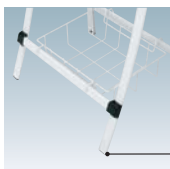

※場合により、納期がかかる場合がございます。予めご了承願います。

構造・仕様

★渡しバー部
ウエイトバスケットを引っ掛けて
使用することができます。

■ 中枠
■ 部品 4X-G005

■ オプション 対象商品 ■ RX-61・65
ウエイトバスケット(小)

¥6,000 (税抜価格)
本体 ■ スチールビニールコーティング
内寸 ■ 約 280 × 400mm (底面)
(サインウエイトが1個入ります)

■ オプション
サインウエイト