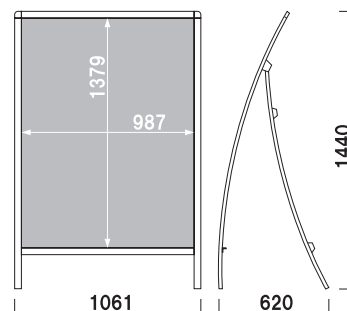

片面 屋外 翌日出荷

RX-81

(ホワイト)

¥48,000 (税抜価格)

重量 ■ 4.6kg
 本体 ■ アルミ押型材塗装仕上
 コーナー ■ 亜鉛ダイキャスト
 面板 ■ アートパネル白 3mm
 面板サイズ ■ W490 × H1392mm
 ※ウエイトバスケット (大) 使用可

交換用

RX-81 用面板

¥11,800 (税抜価格)

材質 ■ アートパネル白 3mm
 サイズ ■ W490 × H1392mm

オプション

RX-81 用透明カバー

¥9,000 (税抜価格)

材質 ■ 透明ポリカーボネート 0.5mm
 サイズ ■ W490 × H1392mm
 ※標準品のアートパネルと合わせてご使用ください。
 ※防水加工を施したポスターをご使用ください。

片面 屋外 翌日出荷

RX-91

(ホワイト)

¥69,800 (税抜価格)

重量 ■ 7.0kg
 本体 ■ アルミ押型材塗装仕上
 コーナー ■ 亜鉛ダイキャスト
 面板 ■ アートパネル白 3mm
 面板サイズ ■ W1000 × H1392mm
 ※ウエイトバスケット (大) 使用可

交換用

RX-91 用面板

¥21,400 (税抜価格)

材質 ■ アートパネル白 3mm
 サイズ ■ W1000 × H1392mm

オプション

RX-91 用透明カバー

¥15,000 (税抜価格)

材質 ■ 透明ポリカーボネート 0.5mm
 サイズ ■ W1000 × H1392mm
 ※標準品のアートパネルと合わせてご使用ください。
 ※防水加工を施したポスターをご使用ください。

R Xシリーズラインナップ

使用シーンに合わせて、様々なタイプからお選びいただけます。サイズ変更など、特注対応も可能です。詳細はお問い合わせください。

RX-412

★ベース部
 折りたたむことが可能です。