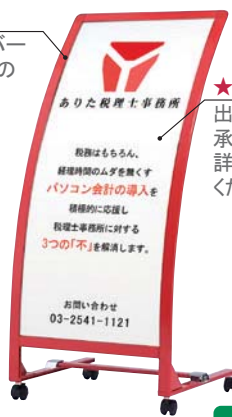

RX-45

★面板加工
出力、貼り込みも承っております。詳細はお問い合わせください。

P.341 ~
参考

★面板部分
ポスターサイズ、表面カバー付きです。