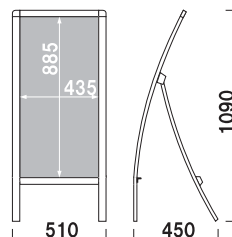

構造・仕様

本体裏面のボルトを外し、
 面板を交換してください。
 ※別途、プラスドライバーが必要です。

RX構造図
 ジョイント
 4X-J009

開き止め
 4X-J008
 ウェイトバスケットを
 使用することができます。

中柱
 4X-G005

オプション 対象商品 ■ RX-30・57

ウェイトバスケット(小)

¥6,000 (税抜価格)
 本体 ■ スチールビニールコーティング
 内寸 ■ 約 280 × 400mm (底面)
 (サインウェイトが1個入ります)

オプション 対象商品 ■ RX-81・91

ウェイトバスケット(大)

¥9,100 (税抜価格)
 本体 ■ スチールビニールコーティング
 内寸 ■ 約 400 × 400mm (底面)
 (サインウェイトが1個入ります)

サインウェイト

¥1,600 (税抜価格)
 重量 ■ 10.0kg (満水時)
 本体 ■ ポリエチレン
 ※水漏れの原因となりますので、必ず注水口を上にして
 ご使用ください。

RX-30

(ホワイト)
 ¥33,000 (税抜価格)
 重量 ■ 4.1kg
 本体 ■ アルミ押型材塗装仕上
 コーナー ■ 亜鉛ダイキャスト
 面板 ■ アートパネル白 2mm
 面板サイズ ■ W450 × H900mm
 ※ウェイトバスケット(小)使用可

交換用 RX-30 用面板

¥5,200 (税抜価格)
 材質 ■ アートパネル白 2mm
 サイズ ■ W450 × H900mm

オプション RX-30 用透明カバー

¥3,200 (税抜価格)
 材質 ■ 透明ポリカーボネート 0.5mm
 サイズ ■ W450 × H900mm
 ※標準品のアートパネルと合わせて
 ご使用ください。
 ※防水加工を施したポスターを
 ご使用ください。

片面 屋外 翌日出荷

RX-57

(ホワイト)
 ¥43,000 (税抜価格)
 重量 ■ 4.5kg
 本体 ■ アルミ押型材塗装仕上
 コーナー ■ 亜鉛ダイキャスト
 面板 ■ アートパネル白 2mm
 面板サイズ ■ W750 × H900mm
 ※ウェイトバスケット(小)使用可