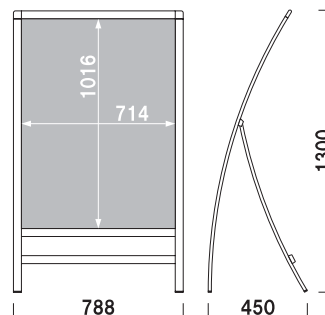

¥15,000 (税抜価格)

材質 ■ 透明ポリカーボネート 0.5mm
 サイズ ■ W1000 × H1392mm
 ※標準品のアートパネルと合わせてご使用ください。
 ※防水加工を施したポスターをご使用ください。

R Xシリーズラインナップ

使用シーンに合わせて、様々なタイプからお選びいただけます。サイズ変更など、特注対応も可能です。詳細はお問い合わせください。

RX-412

★ベース部
 折りたたむことが可能です。

※場合により、納期がかかる場合がございます。予めご了承願います。

構造・仕様

★渡しバー部
ウエイトバスケットを引っ掛けて
使用することができます。

■ 中枠
■ 部品 4X-G005

■ オプション 対象商品 ■ RX-61・65
ウエイトバスケット(小)

¥6,000 (税抜価格)
本体 ■ スチールビニールコーティング
内寸 ■ 約 280 × 400mm (底面)
(サインウエイトが1個入ります)

■ オプション
サインウエイト

¥1,600 (税抜価格)
重量 ■ 10.0kg (満水時)
本体 ■ ポリエチレン
※水漏れの原因となりますので、
必ず注水口を上にご使用ください。

写真は、RX-61(ホワイト)を使用しています。

カバー付 紙 片面 屋外 翌日出荷

RX-61
(ホワイト)

¥39,800 (税抜価格)

重量 ■ 3.9kg
本体 ■ アルミ押型材塗装仕上
コーナー ■ 垂鉛ダイキャスト
面板 ■ アートパネル白 2mm
+ 透明ポリカーボネート 0.5mm
面板サイズ ■ A1 (W594 × H841mm)
※防水加工を施したポスターをご使用ください。
※ウエイトバスケット(小) 使用可

カバー付 紙 片面 屋外 翌日出荷

RX-65
(ホワイト)

¥49,800 (税抜価格)

重量 ■ 4.7kg
本体 ■ アルミ押型材塗装仕上
コーナー ■ 垂鉛ダイキャスト
面板 ■ アートパネル白 2mm
+ 透明ポリカーボネート 0.5mm
面板サイズ ■ B1 (W728 × H1030mm)
※防水加工を施したポスターをご使用ください。
※ウエイトバスケット(小) 使用可

写真は、RX-71(ホワイト)を使用しています。