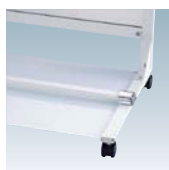

構造・仕様

★**キャスター部**
移動に便利なキャスター付きです。
※折りたたみ不可

補修部品 **キャスター 4X-C002**

オプション

RX-71 用ウエイトベース

¥8,900 (税抜価格)

重量 ■ 約 6.7kg
材質 ■ スチール 3.2mm 厚白塗装
サイズ ■ W594 × D450mm

オプション