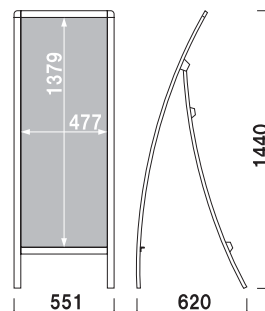

¥3,200 (税抜価格)
 材質 ■ 透明ポリカーボネート 0.5mm
 サイズ ■ W450 × H900mm
 ※標準品のアートパネルと合わせて
 ご使用ください。
 ※防水加工を施したポスターを
 ご使用ください。

片面 屋外 翌日出荷

RX-57

(ホワイト)
 ¥43,000 (税抜価格)
 重量 ■ 4.5kg
 本体 ■ アルミ押型材塗装仕上
 コーナー ■ 亜鉛ダイキャスト
 面板 ■ アートパネル白 2mm
 面板サイズ ■ W750 × H900mm
 ※ウェイトバスケット(小)使用可

交換用 RX-57 用面板

¥8,000 (税抜価格)
 材質 ■ アートパネル白 2mm
 サイズ ■ W750 × H900mm

オプション RX-57 用透明カバー

¥5,400 (税抜価格)
 材質 ■ 透明ポリカーボネート 0.5mm
 サイズ ■ W750 × H900mm
 ※標準品のアートパネルと合わせて
 ご使用ください。
 ※防水加工を施したポスターを
 ご使用ください。

片面 屋外 翌日出荷

片面 屋外 翌日出荷

RX-81

(ホワイト)

¥48,000 (税抜価格)

重量 ■ 4.6kg
 本体 ■ アルミ押型材塗装仕上
 コーナー ■ 亜鉛ダイキャスト
 面板 ■ アートパネル白 3mm
 面板サイズ ■ W490 × H1392mm
 ※ウエイトバスケット (大) 使用可

交換用

RX-81 用面板

¥11,800 (税抜価格)

材質 ■ アートパネル白 3mm
 サイズ ■ W490 × H1392mm

オプション

RX-81 用透明カバー

¥9,000 (税抜価格)

材質 ■ 透明ポリカーボネート 0.5mm
 サイズ ■ W490 × H1392mm
 ※標準品のアートパネルと合わせてご使用ください。
 ※防水加工を施したポスターをご使用ください。

片面 屋外 翌日出荷

RX-91

(ホワイト)