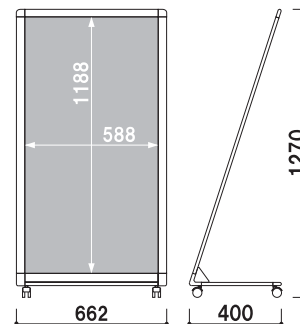

重量 ■ 5.0kg
 本体 ■ アルミ押型材化研シルバー
 コーナー ■ 亜鉛ダイキャスト
 面板 ■ アートパネル白 3mm
 面板サイズ ■ W450 × H1200mm
 キャスター仕様

片面 屋外 翌日出荷

AL-612

(シルバー)

¥32,000 (税抜価格)

重量 ■ 5.2kg
 本体 ■ アルミ押型材化研シルバー
 コーナー ■ 亜鉛ダイキャスト
 面板 ■ アートパネル白 3mm
 面板サイズ ■ W600 × H1200mm
 キャスター仕様

片面 屋外 翌日出荷

1m 以下

AL-309・459・609は
 全高が1m以下のロータイプモデルです。
 使用場所に合わせてお選びください。

AL-309

(シルバー)

¥23,000 (税抜価格)

重量 ■ 3.6kg
 本体 ■ アルミ押型材化研シルバー
 コーナー ■ 亜鉛ダイキャスト
 面板 ■ アートパネル白 3mm
 面板サイズ ■ W300 × H900mm
 キャスター仕様

1m 以下 片面 屋外 翌日出荷

AL-459

(シルバー)

¥25,000 (税抜価格)

重量 ■ 4.3kg
 本体 ■ アルミ押型材化研シルバー
 コーナー ■ 亜鉛ダイキャスト
 面板 ■ アートパネル白 3mm
 面板サイズ ■ W450 × H900mm
 キャスター仕様

1m 以下 片面 屋外 翌日出荷

AL-609

(シルバー)

¥27,000 (税抜価格)

重量 ■ 4.4kg
 本体 ■ アルミ押型材化研シルバー
 コーナー ■ 亜鉛ダイキャスト
 面板 ■ アートパネル白 3mm
 面板サイズ ■ W600 × H900mm
 キャスター仕様

1m 以下 片面 屋外 翌日出荷

※場合により、納期がかかる場合がございます。予めご了承願います。