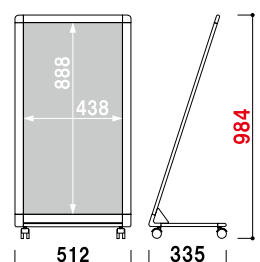

片面 屋外 翌日出荷

1m 以下

AL-309・459・609は
 全高が1m以下のロータイプモデルです。
 使用場所に合わせてお選びください。

1m 以下 片面 屋外 翌日出荷

AL-309

(シルバー)

¥23,000 (税抜価格)

重量 ■ 3.6kg
 本体 ■ アルミ押型材化研シルバー
 コーナー ■ 亜鉛ダイキャスト
 面板 ■ アートパネル白 3mm
 面板サイズ ■ W300 × H900mm
 キャスター仕様

1m 以下 片面 屋外 翌日出荷

AL-459

(シルバー)

¥25,000 (税抜価格)

重量 ■ 4.3kg
 本体 ■ アルミ押型材化研シルバー
 コーナー ■ 亜鉛ダイキャスト
 面板 ■ アートパネル白 3mm
 面板サイズ ■ W450 × H900mm
 キャスター仕様

1m 以下 片面 屋外 翌日出荷

AL-609

(シルバー)

¥27,000 (税抜価格)

重量 ■ 4.4kg
 本体 ■ アルミ押型材化研シルバー
 コーナー ■ 亜鉛ダイキャスト
 面板 ■ アートパネル白 3mm
 面板サイズ ■ W600 × H900mm
 キャスター仕様

1m 以下 片面 屋外 翌日出荷

※場合により、納期がかかる場合がございます。予めご了承願います。