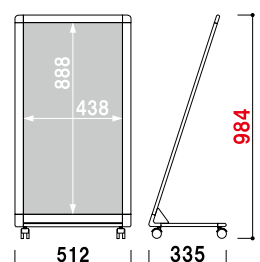

¥29,000 (税抜価格)

重量 ■ 5.0kg
 本体 ■ アルミ押型材化研シルバー
 コーナー ■ 亜鉛ダイキャスト
 面板 ■ アートパネル白 3mm
 面板サイズ ■ W450 × H1200mm
 キャスター仕様

片面 屋外 翌日出荷

AL-612

(シルバー)

¥32,000 (税抜価格)

重量 ■ 5.2kg
 本体 ■ アルミ押型材化研シルバー
 コーナー ■ 亜鉛ダイキャスト
 面板 ■ アートパネル白 3mm
 面板サイズ ■ W600 × H1200mm
 キャスター仕様

片面 屋外 翌日出荷

1m 以下

AL-309・459・609は
 全高が1m以下のロータイプモデルです。
 使用場所に合わせてお選びください。

1m 以下 片面 屋外 翌日出荷

AL-309

(シルバー)

¥23,000 (税抜価格)

重量 ■ 3.6kg
 本体 ■ アルミ押型材化研シルバー
 コーナー ■ 亜鉛ダイキャスト
 面板 ■ アートパネル白 3mm
 面板サイズ ■ W300 × H900mm
 キャスター仕様

1m 以下 片面 屋外 翌日出荷

AL-459

(シルバー)

¥25,000 (税抜価格)

重量 ■ 4.3kg
 本体 ■ アルミ押型材化研シルバー
 コーナー ■ 亜鉛ダイキャスト
 面板 ■ アートパネル白 3mm
 面板サイズ ■ W450 × H900mm
 キャスター仕様

1m 以下 片面 屋外 翌日出荷

AL-609

(シルバー)

¥27,000 (税抜価格)

重量 ■ 4.4kg
 本体 ■ アルミ押型材化研シルバー
 コーナー ■ 亜鉛ダイキャスト
 面板 ■ アートパネル白 3mm
 面板サイズ ■ W600 × H900mm
 キャスター仕様

1m 以下 片面 屋外 翌日出荷

※場合により、納期がかかる場合がございます。予めご了承願います。