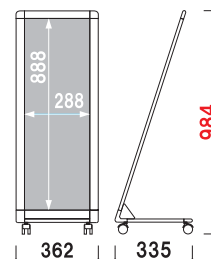

重量 ■ 5.0kg
 本体 ■ アルミ押型材化研シルバー
 コーナー ■ 亜鉛ダイキャスト
 面板 ■ アートパネル白 3mm
 面板サイズ ■ W450 × H1200mm
 キャスター仕様

片面 屋外 翌日出荷

AL-612

(シルバー)

¥32,000 (税抜価格)

重量 ■ 5.2kg
 本体 ■ アルミ押型材化研シルバー
 コーナー ■ 亜鉛ダイキャスト
 面板 ■ アートパネル白 3mm
 面板サイズ ■ W600 × H1200mm
 キャスター仕様

片面 屋外 翌日出荷

1m 以下

AL-309・459・609は
 全高が1m以下のロータイプモデルです。
 使用場所に合わせてお選びください。

AL-309

(シルバー)

¥23,000 (税抜価格)

重量 ■ 3.6kg
 本体 ■ アルミ押型材化研シルバー
 コーナー ■ 亜鉛ダイキャスト
 面板 ■ アートパネル白 3mm
 面板サイズ ■ W300 × H900mm
 キャスター仕様

1m 以下 片面 屋外 翌日出荷

AL-459

(シルバー)

¥25,000 (税抜価格)

重量 ■ 4.3kg
 本体 ■ アルミ押型材化研シルバー
 コーナー ■ 亜鉛ダイキャスト
 面板 ■ アートパネル白 3mm
 面板サイズ ■ W450 × H900mm
 キャスター仕様

1m 以下 片面 屋外 翌日出荷

AL-609

(シルバー)

¥27,000 (税抜価格)

重量 ■ 4.4kg
 本体 ■ アルミ押型材化研シルバー
 コーナー ■ 亜鉛ダイキャスト
 面板 ■ アートパネル白 3mm
 面板サイズ ■ W600 × H900mm
 キャスター仕様

1m 以下 片面 屋外 翌日出荷

※場合により、納期がかかる場合がございます。予めご了承願います。