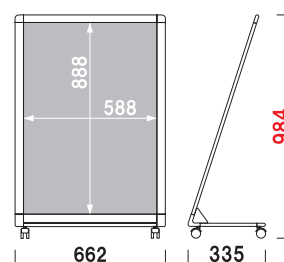

片面 屋外 翌日出荷

1m 以下

AL-309・459・609は
 全高が1m以下のロータイプモデルです。
 使用場所に合わせてお選びください。

AL-309

(シルバー)

¥23,000 (税抜価格)

重量 ■ 3.6kg
 本体 ■ アルミ押型材化研シルバー
 コーナー ■ 亜鉛ダイキャスト
 面板 ■ アートパネル白 3mm
 面板サイズ ■ W300 × H900mm
 キャスター仕様

1m 以下 片面 屋外 翌日出荷

AL-459

(シルバー)

¥25,000 (税抜価格)

重量 ■ 4.3kg
 本体 ■ アルミ押型材化研シルバー
 コーナー ■ 亜鉛ダイキャスト
 面板 ■ アートパネル白 3mm
 面板サイズ ■ W450 × H900mm
 キャスター仕様

1m 以下 片面 屋外 翌日出荷

AL-609

(シルバー)

¥27,000 (税抜価格)

重量 ■ 4.4kg
 本体 ■ アルミ押型材化研シルバー
 コーナー ■ 亜鉛ダイキャスト
 面板 ■ アートパネル白 3mm
 面板サイズ ■ W600 × H900mm
 キャスター仕様

1m 以下 片面 屋外 翌日出荷

※場合により、納期がかかる場合がございます。予めご了承願います。