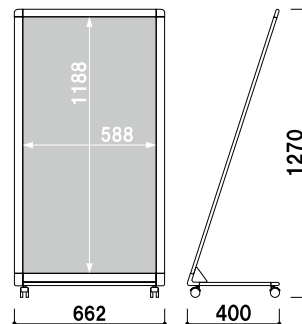

¥29,000 (税抜価格)

重量 ■ 5.0kg
 本体 ■ アルミ押型材化研シルバー
 コーナー ■ 亜鉛ダイキャスト
 面板 ■ アートパネル白 3mm
 面板サイズ ■ W450 × H1200mm
 キャスター仕様

片面 屋外 翌日出荷

AL-612

(シルバー)

¥32,000 (税抜価格)

重量 ■ 5.2kg
 本体 ■ アルミ押型材化研シルバー
 コーナー ■ 亜鉛ダイキャスト
 面板 ■ アートパネル白 3mm
 面板サイズ ■ W600 × H1200mm
 キャスター仕様

片面 屋外 翌日出荷

1m 以下

AL-309・459・609は
 全高が1m以下のロータイプモデルです。
 使用場所に合わせてお選びください。

1m 以下 片面 屋外 翌日出荷

AL-309

(シルバー)

¥23,000 (税抜価格)

重量 ■ 3.6kg
 本体 ■ アルミ押型材化研シルバー
 コーナー ■ 亜鉛ダイキャスト
 面板 ■ アートパネル白 3mm
 面板サイズ ■ W300 × H900mm
 キャスター仕様

1m 以下 片面 屋外 翌日出荷

AL-459

(シルバー)

¥25,000 (税抜価格)

重量 ■ 4.3kg
 本体 ■ アルミ押型材化研シルバー
 コーナー ■ 亜鉛ダイキャスト
 面板 ■ アートパネル白 3mm
 面板サイズ ■ W450 × H900mm
 キャスター仕様

1m 以下 片面 屋外 翌日出荷

AL-609

(シルバー)