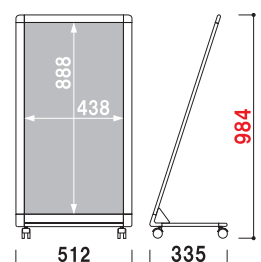

重量 ■ 5.0kg
 本体 ■ アルミ押型材化研シルバー
 コーナー ■ 亜鉛ダイキャスト
 面板 ■ アートパネル白 3mm
 面板サイズ ■ W450 × H1200mm
 キャスター仕様

片面 屋外 翌日出荷

AL-612

(シルバー)

¥32,000 (税抜価格)

重量 ■ 5.2kg
 本体 ■ アルミ押型材化研シルバー
 コーナー ■ 亜鉛ダイキャスト
 面板 ■ アートパネル白 3mm
 面板サイズ ■ W600 × H1200mm
 キャスター仕様

片面 屋外 翌日出荷

1m 以下

AL-309・459・609は
 全高が1m以下のロータイプモデルです。
 使用場所に合わせてお選びください。

AL-309

(シルバー)

¥23,000 (税抜価格)

重量 ■ 3.6kg
 本体 ■ アルミ押型材化研シルバー
 コーナー ■ 亜鉛ダイキャスト
 面板 ■ アートパネル白 3mm
 面板サイズ ■ W300 × H900mm
 キャスター仕様

1m 以下 片面 屋外 翌日出荷

AL-459

(シルバー)

¥25,000 (税抜価格)

重量 ■ 4.3kg
 本体 ■ アルミ押型材化研シルバー
 コーナー ■ 亜鉛ダイキャスト
 面板 ■ アートパネル白 3mm
 面板サイズ ■ W450 × H900mm
 キャスター仕様

1m 以下 片面 屋外 翌日出荷

AL-609

(シルバー)

¥27,000 (税抜価格)

重量 ■ 4.4kg
 本体 ■ アルミ押型材化研シルバー
 コーナー ■ 亜鉛ダイキャスト
 面板 ■ アートパネル白 3mm
 面板サイズ ■ W600 × H900mm
 キャスター仕様

1m 以下 片面 屋外 翌日出荷

※場合により、納期がかかる場合がございます。予めご了承願います。