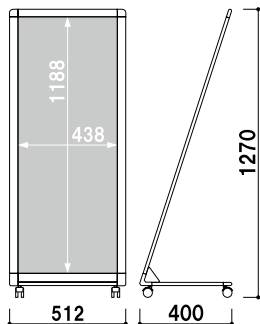

(A4判3ツ折1列2段)

¥3,700 (税抜価格)

重量 ■ 300g
本体 ■ スチールシルバー塗装仕上
カタログ厚み ■ 10mm まで
取付け巾 ■ 14 ~ 25mm まで
※取付方向変更可

★オプションラック

その他様々なタイプを
ご用意しています。

P.218 ~
参考

オプション

CH-300S

(屋外用レフ 100W)

¥5,800 (税抜価格)

重量 ■ 556g
コード ■ 2.0m
クリップ ■ 40mm 厚まで
本体カラー ■ シルバー

★オプションライト

その他様々なタイプを
ご用意しています。

P.447 ~
参考

AL-412

(シルバー)

¥29,000 (税抜価格)

重量 ■ 5.0kg
 本体 ■ アルミ押型材化研シルバー
 コーナー ■ 亜鉛ダイキャスト
 面板 ■ アートパネル白 3mm
 面板サイズ ■ W450 × H1200mm
 キャスター仕様

片面 屋外 翌日出荷

AL-612

(シルバー)

¥32,000 (税抜価格)

重量 ■ 5.2kg
 本体 ■ アルミ押型材化研シルバー
 コーナー ■ 亜鉛ダイキャスト
 面板 ■ アートパネル白 3mm
 面板サイズ ■ W600 × H1200mm
 キャスター仕様

片面 屋外 翌日出荷

1m 以下

AL-309・459・609は
 全高が1m以下のロータイプモデルです。
 使用場所に合わせてお選びください。

1m 以下 片面 屋外 翌日出荷

AL-309

(シルバー)

¥23,000 (税抜価格)

重量 ■ 3.6kg
 本体 ■ アルミ押型材化研シルバー
 コーナー ■ 亜鉛ダイキャスト
 面板 ■ アートパネル白 3mm
 面板サイズ ■ W300 × H900mm
 キャスター仕様