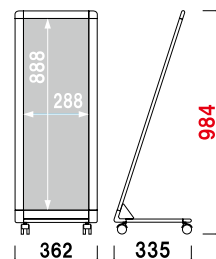

¥29,000 (税抜価格)

重量 ■ 5.0kg
 本体 ■ アルミ押型材化研シルバー
 コーナー ■ 亜鉛ダイキャスト
 面板 ■ アートパネル白 3mm
 面板サイズ ■ W450 × H1200mm
 キャスター仕様

片面 屋外 翌日出荷

AL-612

(シルバー)

¥32,000 (税抜価格)

重量 ■ 5.2kg
 本体 ■ アルミ押型材化研シルバー
 コーナー ■ 亜鉛ダイキャスト
 面板 ■ アートパネル白 3mm
 面板サイズ ■ W600 × H1200mm
 キャスター仕様

片面 屋外 翌日出荷

1m 以下

AL-309・459・609は
 全高が1m以下のロータイプモデルです。
 使用場所に合わせてお選びください。

1m 以下 片面 屋外 翌日出荷

AL-309

(シルバー)

¥23,000 (税抜価格)

重量 ■ 3.6kg
 本体 ■ アルミ押型材化研シルバー
 コーナー ■ 亜鉛ダイキャスト
 面板 ■ アートパネル白 3mm
 面板サイズ ■ W300 × H900mm
 キャスター仕様

1m 以下 片面 屋外 翌日出荷

AL-459

(シルバー)

¥25,000 (税抜価格)

重量 ■ 4.3kg
 本体 ■ アルミ押型材化研シルバー
 コーナー ■ 亜鉛ダイキャスト
 面板 ■ アートパネル白 3mm
 面板サイズ ■ W450 × H900mm
 キャスター仕様

1m 以下 片面 屋外 翌日出荷

AL-609

(シルバー)

¥27,000 (税抜価格)

重量 ■ 4.4kg
 本体 ■ アルミ押型材化研シルバー
 コーナー ■ 亜鉛ダイキャスト
 面板 ■ アートパネル白 3mm
 面板サイズ ■ W600 × H900mm
 キャスター仕様

1m 以下 片面 屋外 翌日出荷

※場合により、納期がかかる場合がございます。予めご了承願います。