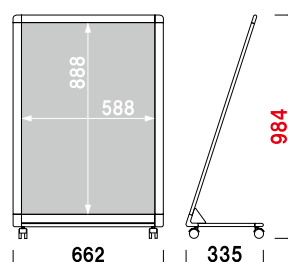

片面 屋外 翌日出荷

1m 以下

AL-309・459・609は
 全高が1m以下のロータイプモデルです。
 使用場所に合わせてお選びください。

1m 以下 片面 屋外 翌日出荷

AL-309

(シルバー)

¥23,000 (税抜価格)

重量 ■ 3.6kg
 本体 ■ アルミ押型材化研シルバー
 コーナー ■ 亜鉛ダイキャスト
 面板 ■ アートパネル白 3mm
 面板サイズ ■ W300 × H900mm
 キャスター仕様

1m 以下 片面 屋外 翌日出荷

AL-459

(シルバー)

¥25,000 (税抜価格)

重量 ■ 4.3kg
 本体 ■ アルミ押型材化研シルバー
 コーナー ■ 亜鉛ダイキャスト
 面板 ■ アートパネル白 3mm
 面板サイズ ■ W450 × H900mm
 キャスター仕様

1m 以下 片面 屋外 翌日出荷

AL-609

(シルバー)

¥27,000 (税抜価格)

重量 ■ 4.4kg
 本体 ■ アルミ押型材化研シルバー
 コーナー ■ 亜鉛ダイキャスト
 面板 ■ アートパネル白 3mm
 面板サイズ ■ W600 × H900mm
 キャスター仕様

1m 以下 片面 屋外 翌日出荷

※場合により、納期がかかる場合がございます。予めご了承願います。