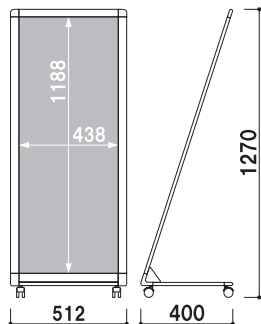

特注対応について

ウエイトの他にも、ALシリーズと組み合わせて使えるオプションが充実しております。
設置場所や使用シーンに合わせてお選びください。
※透明カバーのご用意も可能です。詳細はお問い合わせください。

オプション
PR-912
(A4判3ツ折1列2段)
¥3,700 (税抜価格)
重量 ■ 300g
本体 ■ スチールシルバー塗装仕上
カタログ厚み ■ 10mm まで
取付け巾 ■ 14 ~ 25mm まで
※取付方向変更可

重量 ■ 5.0kg
 本体 ■ アルミ押型材化研シルバー
 コーナー ■ 亜鉛ダイキャスト
 面板 ■ アートパネル白 3mm
 面板サイズ ■ W450 × H1200mm
 キャスター仕様

片面 屋外 翌日出荷

AL-612

(シルバー)

¥32,000 (税抜価格)

重量 ■ 5.2kg
 本体 ■ アルミ押型材化研シルバー
 コーナー ■ 亜鉛ダイキャスト
 面板 ■ アートパネル白 3mm
 面板サイズ ■ W600 × H1200mm
 キャスター仕様

片面 屋外 翌日出荷

1m 以下

AL-309・459・609は
 全高が1m以下のロータイプモデルです。
 使用場所に合わせてお選びください。

AL-309

(シルバー)

¥23,000 (税抜価格)

重量 ■ 3.6kg
 本体 ■ アルミ押型材化研シルバー
 コーナー ■ 亜鉛ダイキャスト
 面板 ■ アートパネル白 3mm
 面板サイズ ■ W300 × H900mm
 キャスター仕様

1m 以下 片面 屋外 翌日出荷

重量 ■ 4.4kg
 本体 ■ アルミ押型材化研シルバー
 コーナー ■ 亜鉛ダイキャスト
 面板 ■ アートパネル白 3mm
 面板サイズ ■ W600 × H900mm
 キャスター仕様

1m 以下 片面 屋外 翌日出荷

※場合により、納期がかかる場合がございます。予めご了承願います。