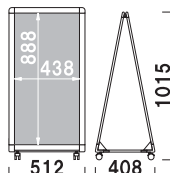

LA-459

(シルバー)

¥52,000 (税抜価格)

重量 ■ 9.5kg

本体 ■ アルミ押型材化研シルバー
コーナー ■ 亜鉛ダイキャスト塗装仕上
面板 ■ アートパネル白 3mm
面板サイズ ■ W450 × H900mm

組立 両面 屋外 3日後出荷

LA-609

(シルバー)

¥57,000 (税抜価格)

重量 ■ 11.3kg

本体 ■ アルミ押型材化研シルバー
コーナー ■ 亜鉛ダイキャスト塗装仕上
面板 ■ アートパネル白 3mm
面板サイズ ■ W600 × H900mm

組立 両面 屋外 3日後出荷

LA-612

(シルバー)

¥65,000 (税抜価格)

重量 ■ 13.9kg
 本体 ■ アルミ押型材化研シルバー
 コーナー ■ 亜鉛ダイキャスト塗装仕上
 面板 ■ アートパネル白 3mm
 面板サイズ ■ W600 × H1200mm

組立 両面 屋外 3日後出荷

LA-915

(シルバー)

¥100,000 (税抜価格)

重量 ■ 22.7kg
 本体 ■ アルミ押型材化研シルバー
 コーナー ■ 亜鉛ダイキャスト塗装仕上
 面板 ■ アートパネル白 3mm
 面板サイズ ■ W900 × H1500mm

組立 両面 屋外 7日後出荷

LA-918

(シルバー)

¥108,000 (税抜価格)

重量 ■ 26.6kg
 本体 ■ アルミ押型材化研シルバー
 コーナー ■ 亜鉛ダイキャスト塗装仕上
 面板 ■ アートパネル白 3mm
 面板サイズ ■ W900 × H1800mm

組立 両面 屋外 7日後出荷

特注対応について

表面カバーを取り付け、A4判の掲示物を簡単に挟める仕様へも対応可能です。詳細はお問い合わせください。

★ 面板交換方法

表面カバーには切り欠きがついていますので、指をひっかけ簡単に取り外し、掲示物を交換することができます。※屋外で使用する際は防水加工を施したポスターをご使用ください。