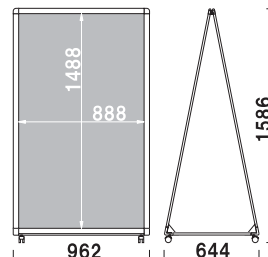

¥57,000 (税抜価格)

重量 ■ 11.3kg

本体 ■ アルミ押型材化研シルバー
コーナー ■ 亜鉛ダイキャスト塗装仕上
面板 ■ アートパネル白 3mm
面板サイズ ■ W600 × H900mm

組立 両面 屋外 3日後出荷

LA-612

(シルバー)

¥65,000 (税抜価格)

重量 ■ 13.9kg
 本体 ■ アルミ押型材化研シルバー
 コーナー ■ 亜鉛ダイキャスト塗装仕上
 面板 ■ アートパネル白 3mm
 面板サイズ ■ W600 × H1200mm

組立 両面 屋外 3日後出荷

LA-915

(シルバー)

¥100,000 (税抜価格)

重量 ■ 22.7kg
 本体 ■ アルミ押型材化研シルバー
 コーナー ■ 亜鉛ダイキャスト塗装仕上
 面板 ■ アートパネル白 3mm
 面板サイズ ■ W900 × H1500mm

組立 両面 屋外 7日後出荷

LA-918

(シルバー)

¥108,000 (税抜価格)

重量 ■ 26.6kg
 本体 ■ アルミ押型材化研シルバー
 コーナー ■ 亜鉛ダイキャスト塗装仕上
 面板 ■ アートパネル白 3mm
 面板サイズ ■ W900 × H1800mm

組立 両面 屋外 7日後出荷

特注対応について

表面カバーを取り付け、A4判の掲示物を簡単に挟める仕様へも対応可能です。詳細はお問い合わせください。

★ 面板交換方法

表面カバーには切り欠きがついていますので、指をひっかけ簡単に取り外し、掲示物を交換することができます。※屋外で使用する際は防水加工を施したポスターをご使用ください。