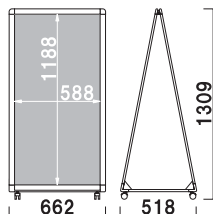

LA-459

(シルバー)

¥52,000 (税抜価格)

重量 ■ 9.5kg

本体 ■ アルミ押型材化研シルバー
コーナー ■ 亜鉛ダイキャスト塗装仕上
面板 ■ アートパネル白 3mm
面板サイズ ■ W450 × H900mm

組立 両面 屋外 3日後出荷

LA-609

(シルバー)

¥57,000 (税抜価格)

重量 ■ 11.3kg

本体 ■ アルミ押型材化研シルバー
コーナー ■ 亜鉛ダイキャスト塗装仕上
面板 ■ アートパネル白 3mm
面板サイズ ■ W600 × H900mm

組立 両面 屋外 3日後出荷

LA-612

(シルバー)

¥65,000 (税抜価格)

重量 ■ 13.9kg
 本体 ■ アルミ押型材化研シルバー
 コーナー ■ 亜鉛ダイキャスト塗装仕上
 面板 ■ アートパネル白 3mm
 面板サイズ ■ W600 × H1200mm

組立 両面 屋外 3日後出荷

LA-915

(シルバー)

¥100,000 (税抜価格)

重量 ■ 22.7kg
 本体 ■ アルミ押型材化研シルバー
 コーナー ■ 亜鉛ダイキャスト塗装仕上
 面板 ■ アートパネル白 3mm
 面板サイズ ■ W900 × H1500mm

組立 両面 屋外 7日後出荷

LA-918

(シルバー)

¥108,000 (税抜価格)

重量 ■ 26.6kg
 本体 ■ アルミ押型材化研シルバー
 コーナー ■ 亜鉛ダイキャスト塗装仕上
 面板 ■ アートパネル白 3mm
 面板サイズ ■ W900 × H1800mm

組立 両面 屋外 7日後出荷

特注対応について

表面カバーを取り付け、A4判の掲示物を簡単に挟める仕様へも対応可能です。詳細はお問い合わせください。

★ 面板交換方法

表面カバーには切り欠きがついていますので、指をひっかけ簡単に取り外し、掲示物を交換することができます。※屋外で使用する際は防水加工を施したポスターをご使用ください。