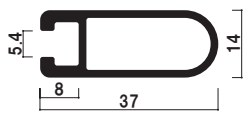

★異形アルミパイプフレーム

★キャスター部

キャスター付きで移動も簡単です。ストッパーを下ろすことでロックできます。(ストッパー付×2個、ストッパー無×2個)

補修部品
キャスター
4X-C006

よこ