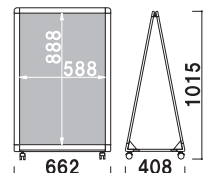

LA-459

(シルバー)

¥52,000 (税抜価格)

重量 ■ 9.5kg

本体 ■ アルミ押型材化研シルバー
コーナー ■ 亜鉛ダイキャスト塗装仕上
面板 ■ アートパネル白 3mm
面板サイズ ■ W450 × H900mm

組立 両面 屋外 3日後出荷

LA-609

(シルバー)

¥57,000 (税抜価格)

重量 ■ 11.3kg

本体 ■ アルミ押型材化研シルバー
コーナー ■ 亜鉛ダイキャスト塗装仕上
面板 ■ アートパネル白 3mm
面板サイズ ■ W600 × H900mm

組立 両面 屋外 3日後出荷

LA-612

(シルバー)

¥65,000 (税抜価格)

重量 ■ 13.9kg
 本体 ■ アルミ押型材化研シルバー
 コーナー ■ 亜鉛ダイキャスト塗装仕上
 面板 ■ アートパネル白 3mm
 面板サイズ ■ W600 × H1200mm

組立 両面 屋外 3日後出荷

LA-915

(シルバー)

¥100,000 (税抜価格)

重量 ■ 22.7kg
 本体 ■ アルミ押型材化研シルバー
 コーナー ■ 亜鉛ダイキャスト塗装仕上
 面板 ■ アートパネル白 3mm
 面板サイズ ■ W900 × H1500mm

組立 両面 屋外 7日後出荷

LA-918

(シルバー)

¥108,000 (税抜価格)

重量 ■ 26.6kg
 本体 ■ アルミ押型材化研シルバー
 コーナー ■ 亜鉛ダイキャスト塗装仕上
 面板 ■ アートパネル白 3mm
 面板サイズ ■ W900 × H1800mm

組立 両面 屋外 7日後出荷

特注対応について

表面カバーを取り付け、A4判の掲示物を簡単に挟める仕様へも対応可能です。詳細はお問い合わせください。

★ 面板交換方法

表面カバーには切り欠きがついていますので、指をひっかけ簡単に取り外し、掲示物を交換することができます。※屋外で使用する際は防水加工を施したポスターをご使用ください。