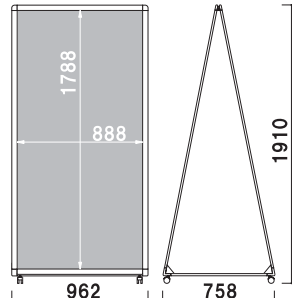

¥57,000 (税抜価格)

重量 ■ 11.3kg

本体 ■ アルミ押型材化研シルバー
コーナー ■ 亜鉛ダイキャスト塗装仕上
面板 ■ アートパネル白 3mm
面板サイズ ■ W600 × H900mm

組立 両面 屋外 3日後出荷

LA-612

(シルバー)

¥65,000 (税抜価格)

重量 ■ 13.9kg
 本体 ■ アルミ押型材化研シルバー
 コーナー ■ 亜鉛ダイキャスト塗装仕上
 面板 ■ アートパネル白 3mm
 面板サイズ ■ W600 × H1200mm

組立 両面 屋外 3日後出荷

LA-915

(シルバー)

¥100,000 (税抜価格)

重量 ■ 22.7kg
 本体 ■ アルミ押型材化研シルバー
 コーナー ■ 亜鉛ダイキャスト塗装仕上
 面板 ■ アートパネル白 3mm
 面板サイズ ■ W900 × H1500mm

組立 両面 屋外 7日後出荷

LA-918

(シルバー)

¥108,000 (税抜価格)

重量 ■ 26.6kg
 本体 ■ アルミ押型材化研シルバー
 コーナー ■ 亜鉛ダイキャスト塗装仕上
 面板 ■ アートパネル白 3mm
 面板サイズ ■ W900 × H1800mm

組立 両面 屋外 7日後出荷

特注対応について

表面カバーを取り付け、A4判の掲示物を簡単に挟める仕様へも対応可能です。詳細はお問い合わせください。

★ 面板交換方法

表面カバーには切り欠きがついていますので、指をひっかけ簡単に取り外し、掲示物を交換することができます。※屋外で使用する際は防水加工を施したポスターをご使用ください。