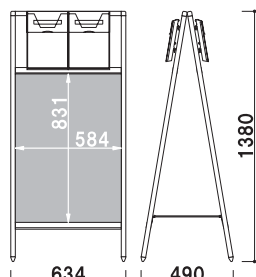

### PMA-282S

(B2サイズ) (A4判 3ツ折 4列両面)

¥54,000 (税抜価格)

重量 ■ 7.6kg  
 本体 ■ アルミ押型材ステンカラー  
 コーナー ■ ABS 樹脂  
 ラック ■ ポリスチレン (クリア・カバー付)  
 面板 ■ アートパネル白 3mm  
 面板サイズ ■ B2(W515 × H728mm)  
 カタログ厚み ■ 25mm まで  
 ※完全防水ではございません。  
 ※ご注文時にラックカラーを  
 ご指定ください。

### PMA-081S

(A1サイズ) (A4判 2列両面)

¥54,800 (税抜価格)

重量 ■ 9.4kg  
 本体 ■ アルミ押型材ステンカラー  
 コーナー ■ ABS 樹脂  
 ラック ■ ポリスチレン (クリア・カバー付)  
 面板 ■ アートパネル白 3mm  
 面板サイズ ■ A1(W594 × H841mm)  
 カタログ厚み ■ 25mm まで  
 ※完全防水ではございません。  
 ※ご注文時にラックカラーを  
 ご指定ください。

### PMA-281S

(A1サイズ) (A4判 3ツ折 4列両面)

¥57,800 (税抜価格)

重量 ■ 7.6kg  
 本体 ■ アルミ押型材ステンカラー  
 コーナー ■ ABS 樹脂  
 ラック ■ ポリスチレン (クリア・カバー付)  
 面板 ■ アートパネル白 3mm  
 面板サイズ ■ A1(W594 × H841mm)  
 カタログ厚み ■ 25mm まで  
 ※完全防水ではございません。  
 ※ご注文時にラックカラーを  
 ご指定ください。