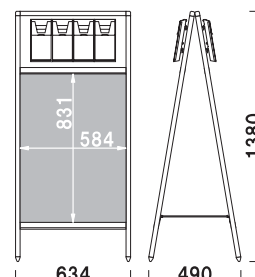

### PMA-081S

(A1サイズ) (A4判 2列両面)

¥54,800 (税抜価格)

重量 ■ 9.4kg  
 本体 ■ アルミ押型材ステンカラー  
 コーナー ■ ABS 樹脂  
 ラック ■ ポリスチレン (クリア・カバー付)  
 面板 ■ アートパネル白 3mm  
 面板サイズ ■ A1(W594 × H841mm)  
 カタログ厚み ■ 25mm まで  
 ※完全防水ではございません。  
 ※ご注文時にラックカラーを  
 ご指定ください。

A4 両面 屋外 翌日出荷

### PMA-281S

(A1サイズ) (A4判 3ツ折 4列両面)

¥57,800 (税抜価格)

重量 ■ 7.6kg  
 本体 ■ アルミ押型材ステンカラー  
 コーナー ■ ABS 樹脂  
 ラック ■ ポリスチレン (クリア・カバー付)  
 面板 ■ アートパネル白 3mm  
 面板サイズ ■ A1(W594 × H841mm)  
 カタログ厚み ■ 25mm まで  
 ※完全防水ではございません。  
 ※ご注文時にラックカラーを  
 ご指定ください。