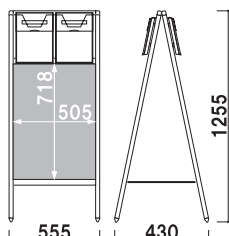

### PMA-082S

(B2サイズ) (A4判 2列両面)

¥52,500 (税抜価格)

重量 ■ 8.2kg  
 本体 ■ アルミ押型材ステンカラー  
 コーナー ■ ABS 樹脂  
 ラック ■ ポリスチレン (クリア・カバー付)  
 面板 ■ アートパネル白 3mm  
 面板サイズ ■ B2(W515 × H728mm)  
 カタログ厚み ■ 25mm まで  
 ※完全防水ではございません。  
 ※ご注文時にラックカラーを  
 ご指定ください。