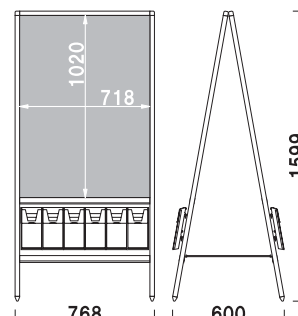

### PMA-085S

(B1サイズ) (A4判 3列両面)

¥72,900 (税抜価格)

重量 ■ 13.8kg  
 本体 ■ アルミ押型材ステンカラー  
 コーナー ■ ABS 樹脂  
 ラック ■ ポリスチレン (クリア・カバー付)  
 面板 ■ アートパネル白 3mm  
 面板サイズ ■ B1 (W728 × H1030mm)  
 カタログ厚み ■ 25mm まで  
 ※完全防水ではございません。  
 ※ご注文時にラックカラーを  
 ご指定ください。

A4 両面 屋外 翌日出荷

### PMA-285S

(B1サイズ) (A4判 3ツ折 6列両面)

¥73,500 (税抜価格)

重量 ■ 12.9kg  
 本体 ■ アルミ押型材ステンカラー  
 コーナー ■ ABS 樹脂  
 ラック ■ ポリスチレン (クリア・カバー付)  
 面板 ■ アートパネル白 3mm  
 面板サイズ ■ B1 (W728 × H1030mm)  
 カタログ厚み ■ 25mm まで  
 ※完全防水ではございません。  
 ※ご注文時にラックカラーを  
 ご指定ください。