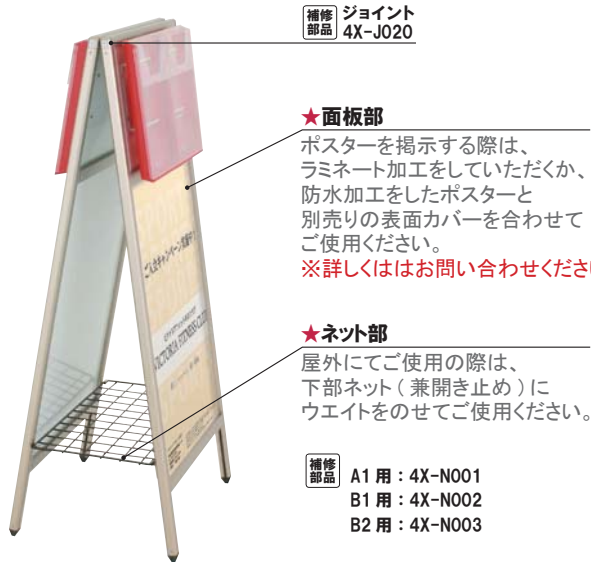

## 特徴

- ・屋外で使えるスタンド看板
- ・リーフレットをセットし、効果的なアピールが出来るAサイン
- ・特色フレームや特注製作も可能

## 補修部品

J020, N001, N002, N003

P.450 ~  
参考

写真は、PMA-082S(ラックカラー:グレー)を使用しています。

## 構造・仕様

補修部品 ジョイント  
4X-J020