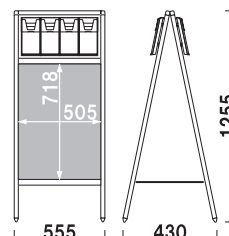

### PMA-082S

(B2サイズ) (A4判 2列両面)

¥52,500 (税抜価格)

重量 ■ 8.2kg  
 本体 ■ アルミ押型材ステンカラー  
 コーナー ■ ABS 樹脂  
 ラック ■ ポリスチレン (クリア・カバー付)  
 面板 ■ アートパネル白 3mm  
 面板サイズ ■ B2(W515 × H728mm)  
 カタログ厚み ■ 25mm まで  
 ※完全防水ではございません。  
 ※ご注文時にラックカラーを  
 ご指定ください。

A4 両面 屋外 翌日出荷

### PMA-282S

(B2サイズ) (A4判 3ツ折 4列両面)

¥54,000 (税抜価格)

重量 ■ 7.6kg  
 本体 ■ アルミ押型材ステンカラー  
 コーナー ■ ABS 樹脂  
 ラック ■ ポリスチレン (クリア・カバー付)  
 面板 ■ アートパネル白 3mm  
 面板サイズ ■ B2(W515 × H728mm)  
 カタログ厚み ■ 25mm まで  
 ※完全防水ではございません。  
 ※ご注文時にラックカラーを  
 ご指定ください。