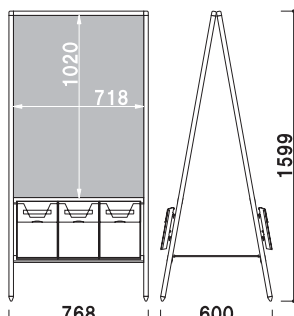

### PMA-281S

(A1サイズ) (A4判 3ツ折 4列両面)

¥57,800 (税抜価格)

重量 ■ 7.6kg  
 本体 ■ アルミ押型材ステンカラー  
 コーナー ■ ABS 樹脂  
 ラック ■ ポリスチレン (クリア・カバー付)  
 面板 ■ アートパネル白 3mm  
 面板サイズ ■ A1(W594 × H841mm)  
 カタログ厚み ■ 25mm まで  
 ※完全防水ではございません。  
 ※ご注文時にラックカラーを  
 ご指定ください。

A4 3ツ折 両面 屋外 翌日出荷

### PMA-085S

(B1サイズ) (A4判 3列両面)

¥72,900 (税抜価格)

重量 ■ 13.8kg  
 本体 ■ アルミ押型材ステンカラー  
 コーナー ■ ABS 樹脂  
 ラック ■ ポリスチレン (クリア・カバー付)  
 面板 ■ アートパネル白 3mm  
 面板サイズ ■ B1 (W728 × H1030mm)  
 カタログ厚み ■ 25mm まで  
 ※完全防水ではございません。  
 ※ご注文時にラックカラーを  
 ご指定ください。

### PMA-285S

(B1サイズ) (A4判 3ツ折 6列両面)

¥73,500 (税抜価格)

重量 ■ 12.9kg  
 本体 ■ アルミ押型材ステンカラー  
 コーナー ■ ABS 樹脂  
 ラック ■ ポリスチレン (クリア・カバー付)  
 面板 ■ アートパネル白 3mm  
 面板サイズ ■ B1 (W728 × H1030mm)  
 カタログ厚み ■ 25mm まで  
 ※完全防水ではございません。  
 ※ご注文時にラックカラーを  
 ご指定ください。