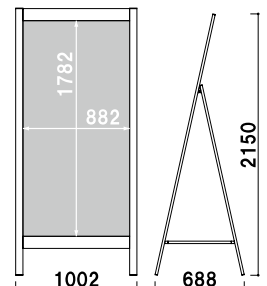

オプション  
サインウエイト

¥1,600 (税抜価格)  
重量 10.0kg (満水時)  
本体 ポリエチレン

AS-9340

(ステンカラー)

¥78,100 (税抜価格)

重量 14.2kg  
本体 アルミ押型材アルマイト仕上  
面板 アートパネル白 3mm  
面板サイズ W800 × H1200mm  
※バンチングネット 1枚付属

片面 屋外 7日後出荷

交換用  
AS-9340 用面板

¥12,400 (税抜価格)

材質 アートパネル白 3mm  
サイズ W800 × H1200mm

AS-9360

(ステンカラー)

¥85,200 (税抜価格)

重量 19.5kg  
本体 アルミ押型材アルマイト仕上  
面板 アートパネル白 3mm  
面板サイズ W900 × H1800mm  
※バンチングネット 1枚付属

片面 屋外 7日後出荷

交換用  
AS-9360 用面板

¥16,000 (税抜価格)

材質 アートパネル白 3mm  
サイズ W900 × H1800mm

この製品は**実費送料**がかかります。  
大型商品につき、ご了承願います。

片面 屋外 7日後出荷

### AS-9540 用面板

¥32,000(税抜価格)

材質 ■ アートパネル白 3mm  
 サイズ ■ W1600 × H1200mm

※両面仕様もご用意可能です。  
 詳細はお問い合わせください。

片面 屋外 7日後出荷