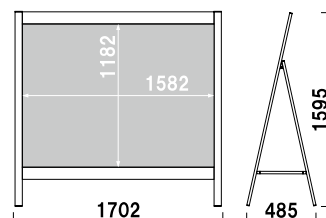

¥12,400 (税抜価格)

材質 アートパネル白 3mm  
サイズ W800 × H1200mm

AS-9360

(ステンカラー)

¥85,200 (税抜価格)

重量 19.5kg  
本体 アルミ押型材アルマイト仕上  
面板 アートパネル白 3mm  
面板サイズ W900 × H1800mm  
※バンチングネット 1枚付属

片面 屋外 7日後出荷

交換用  
AS-9360 用面板

¥16,000 (税抜価格)

材質 アートパネル白 3mm  
サイズ W900 × H1800mm

この製品は**実費送料**がかかります。  
大型商品につき、ご了承願います。

片面 屋外 7日後出荷

## AS-9540

(ステンカラー)

¥114,600(税抜価格)

重量 ■ 21.6kg  
 本体 ■ アルミ押型材アルマイト仕上  
 面板 ■ アートパネル白 3mm  
 面板サイズ ■ W1600 × H1200mm  
 ※パンチングネット 1 枚付属

この製品は**実費送料**がかかります。  
 大型商品につき、ご了承願います。

交換用

### AS-9540 用面板

¥32,000(税抜価格)

材質 ■ アートパネル白 3mm  
 サイズ ■ W1600 × H1200mm

※両面仕様もご用意可能です。  
 詳細はお問い合わせください。

片面 屋外 7日後出荷