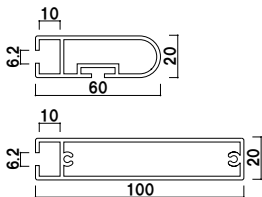

ビッグAサイン

AS

屋外対応、最大級のAサイン。

特徴

- ・アルミパイプを使用した、たくましい大型のAサイン
- ・表示面が広く、インパクトのある情報発信に最適
- ・オプションのサインウエイトを置くことも可能

補修部品

G012, G013, N008, N009

P.450 ~  
参考

写真は、AS-9340+サインウエイトを使用しています。

構造・仕様

★アルミパイプ断面図  
大型形状でも安定した姿を表現するため、ワイドフレームを使用しています。

★面板交換方法  
本体側面のネジを外し、面板押さえを抜きます。

補修部品 孔栓 4X-G013

★バンチングネット付き  
バンチングネットには、ウエイト等を置くことができます。

補修部品 AS-9340 : 4X-N008  
AS-9360 : 4X-N009  
AS-9540, AS-9640, AS-9840 : 4X-N010

オプション  
サインウエイト

¥1,600 (税抜価格)  
重量 10.0kg (満水時)  
本体 ポリエチレン

AS-9340

(ステンカラー)

¥78,100 (税抜価格)

重量 14.2kg  
本体 アルミ押型材アルマイト仕上  
面板 アートパネル白 3mm  
面板サイズ W800 × H1200mm  
※バンチングネット 1枚付属

片面 屋外 7日後出荷

交換用  
AS-9340 用面板