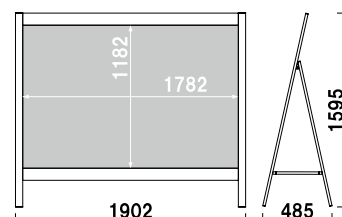

## AS-9540

(ステンカラー)

¥114,600(税抜価格)

重量 ■ 21.6kg  
 本体 ■ アルミ押型材アルマイト仕上  
 面板 ■ アートパネル白 3mm  
 面板サイズ ■ W1600 × H1200mm  
 ※パンチングネット 1 枚付属

この製品は**実費送料**がかかります。  
 大型商品につき、ご了承願います。

交換用

### AS-9540 用面板

¥32,000(税抜価格)

材質 ■ アートパネル白 3mm  
 サイズ ■ W1600 × H1200mm

※両面仕様もご用意可能です。  
 詳細はお問い合わせください。

片面 屋外 7日後出荷

## AS-9640

(ステンカラー)

¥120,000(税抜価格)

重量 ■ 23.6kg  
 本体 ■ アルミ押型材アルマイト仕上  
 面板 ■ アートパネル白 3mm  
 面板サイズ ■ W1800 × H1200mm  
 ※パンチングネット 1 枚付属

この製品は**実費送料**がかかります。  
 大型商品につき、ご了承願います。

交換用

### AS-9640 用面板

¥32,800(税抜価格)

材質 ■ アートパネル白 3mm  
 サイズ ■ W1800 × H1200mm

※両面仕様もご用意可能です。  
 詳細はお問い合わせください。

片面 屋外 7日後出荷