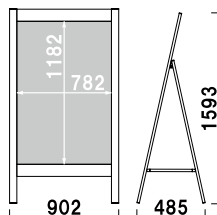

オプション  
サインウエイト

¥1,600 (税抜価格)  
重量 10.0kg (満水時)  
本体 ポリエチレン

AS-9340

(ステンカラー)

¥78,100 (税抜価格)

重量 14.2kg  
本体 アルミ押型材アルマイト仕上  
面板 アートパネル白 3mm  
面板サイズ W800 × H1200mm  
※バンチングネット 1枚付属

片面 屋外 7日後出荷

交換用  
AS-9340 用面板

¥12,400 (税抜価格)

材質 アートパネル白 3mm  
サイズ W800 × H1200mm

AS-9360

(ステンカラー)

¥85,200 (税抜価格)

重量 19.5kg  
本体 アルミ押型材アルマイト仕上  
面板 アートパネル白 3mm  
面板サイズ W900 × H1800mm  
※バンチングネット 1枚付属

片面 屋外 7日後出荷

交換用  
AS-9360 用面板

¥16,000 (税抜価格)

材質 アートパネル白 3mm  
サイズ W900 × H1800mm

この製品は**実費送料**がかかります。  
大型商品につき、ご了承願います。

片面 屋外 7日後出荷

### AS-9540 用面板

¥32,000(税抜価格)

材質 ■ アートパネル白 3mm  
 サイズ ■ W1600 × H1200mm

※両面仕様もご用意可能です。  
 詳細はお問い合わせください。

片面 屋外 7日後出荷