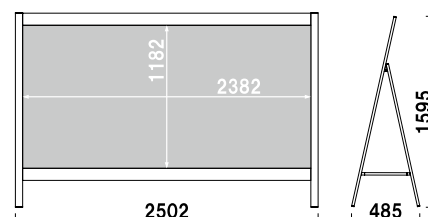

### AS-9540 用面板

¥32,000(税抜価格)

材質 ■ アートパネル白 3mm  
 サイズ ■ W1600 × H1200mm

※両面仕様もご用意可能です。  
 詳細はお問い合わせください。

片面 屋外 7日後出荷

### AS-9640 用面板

¥32,800(税抜価格)

材質 ■ アートパネル白 3mm  
 サイズ ■ W1800 × H1200mm

※両面仕様もご用意可能です。  
 詳細はお問い合わせください。

片面 屋外 7日後出荷

## AS-9840

(ステンカラー)

¥121,800(税抜価格)

重量 ■ 25.4kg  
 本体 ■ アルミ押型材アルマイト仕上  
 面板 ■ アートパネル白 3mm  
 面板サイズ ■ W2400 × H1200mm  
 ※パンチングネット 1 枚付属

この製品は**実費送料**がかかります。  
 大型商品につき、ご了承願います。

交換用

### AS-9840 用面板

¥35,600(税抜価格)

材質 ■ アートパネル白 3mm  
 サイズ ■ W2400 × H1200mm

※両面仕様もご用意可能です。  
 詳細はお問い合わせください。