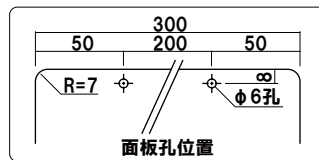

写真は、B-445(ブラック)を使用しています。

構造・仕様

★B-33用ウエイトネット
オプションのウエイトネットのご使用でウエイトやプランター等を置くことが可能です。

オプション
Aバリブロック

¥1,000 (税抜価格)
重量 ■ 5.0kg (満水時)
本体 ■ ポリエチレン

オプション
バリウエイト(大)グレー

¥1,600 (税抜価格)
重量 ■ 12.0kg (満水時)
本体 ■ ポリエチレン
※B-450・445には使用できません。

B-33

(ホワイト)

¥16,000 (税抜価格)

重量 ■ 4.5kg
本体 ■ スチール塗装仕上
面板 ■ アートパネル白
面板サイズ ■ W300 × H300mm

両面 屋外 翌日出荷

オプション
B-33 用ウエイトネット

¥3,800 (税抜価格)
重量 ■ 0.6kg
本体 ■ スチール塗装仕上
サイズ ■ W340 × D300mm (底面)

写真は、B-33+オプションウエイトネットを使用しています。