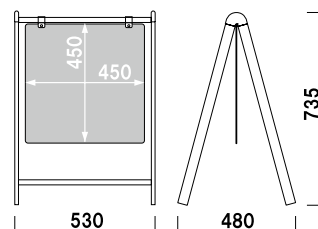

写真は、B-445(ブラック)を使用しています。

構造・仕様

★B-33用ウエイトネット
オプションのウエイトネットのご使用でウエイトやプランター等を置くことが可能です。

オプション
Aバリブロック

¥1,000 (税抜価格)
重量 ■ 5.0kg (満水時)
本体 ■ ポリエチレン

オプション
バリウエイト(大)グレー

¥1,600 (税抜価格)
重量 ■ 12.0kg (満水時)
本体 ■ ポリエチレン
※B-450・445には使用できません。

B-33

(ホワイト)

¥16,000 (税抜価格)

重量 ■ 4.5kg
本体 ■ スチール塗装仕上
面板 ■ アートパネル白
面板サイズ ■ W300 × H300mm

両面 屋外 翌日出荷

オプション
B-33 用ウエイトネット

¥3,800 (税抜価格)
重量 ■ 0.6kg
本体 ■ スチール塗装仕上
サイズ ■ W340 × D300mm (底面)

写真は、B-33+オプションウエイトネットを使用しています。

両面 屋外 翌日出荷

B-450

(ホワイト)

¥18,600 (税抜価格)

重量 ■ 4.8kg
 本体 ■ スチール塗装仕上
 面板 ■ アートパネル白 3mm
 面板サイズ ■ W450 × H450mm
 ※Aバリブロック使用可

両面 屋外 翌日出荷

B-445

(ブラック)

¥18,600 (税抜価格)

重量 ■ 4.8kg
 本体 ■ スチール塗装仕上
 面板 ■ 塩ビ黒 3mm
 面板サイズ ■ W450 × H450mm
 ※Aバリブロック使用可

両面 屋外 翌日出荷

B-931

(ホワイト)

¥21,300 (税抜価格)

重量 ■ 5.0kg
 本体 ■ スチール塗装仕上
 面板 ■ アートパネル白 3mm
 面板サイズ ■ W900 × H300mm
 ※バリウエイト(大)、
 Aバリブロック使用可