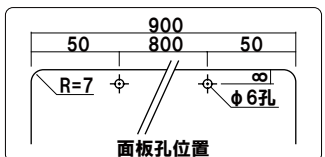

B-33

(ホワイト)

¥16,000 (税抜価格)

重量 ■ 4.5kg
本体 ■ スチール塗装仕上
面板 ■ アートパネル白
面板サイズ ■ W300 × H300mm

両面 屋外 翌日出荷

オプション
B-33 用ウエイトネット

¥3,800 (税抜価格)
重量 ■ 0.6kg
本体 ■ スチール塗装仕上
サイズ ■ W340 × D300mm (底面)

写真は、B-33+オプションウエイトネットを使用しています。

両面 屋外 翌日出荷

B-450

(ホワイト)

¥18,600 (税抜価格)

重量 ■ 4.8kg
 本体 ■ スチール塗装仕上
 面板 ■ アートパネル白 3mm
 面板サイズ ■ W450 × H450mm
 ※Aバリブロック使用可

両面 屋外 翌日出荷

B-445

(ブラック)

¥18,600 (税抜価格)

重量 ■ 4.8kg
 本体 ■ スチール塗装仕上
 面板 ■ 塩ビ黒 3mm
 面板サイズ ■ W450 × H450mm
 ※Aバリブロック使用可

両面 屋外 翌日出荷

B-931

(ホワイト)

¥21,300 (税抜価格)

重量 ■ 5.0kg
 本体 ■ スチール塗装仕上
 面板 ■ アートパネル白 3mm
 面板サイズ ■ W900 × H300mm
 ※バリウエイト(大)、
 Aバリブロック使用可