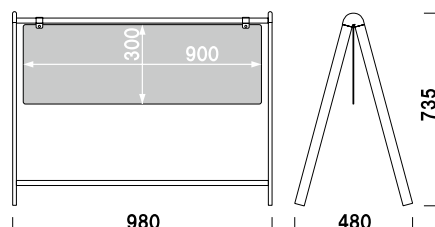

バリウエイト(大) × 2個使用例