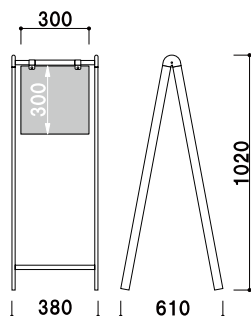

写真は、B-445(ブラック)を使用しています。

構造・仕様

★B-33用ウエイトネット
オプションのウエイトネットのご使用でウエイトやプランター等を置くことが可能です。

オプション
Aバリブロック

¥1,000 (税抜価格)
重量 ■ 5.0kg (満水時)
本体 ■ ポリエチレン

オプション
バリウエイト(大)グレー

¥1,600 (税抜価格)
重量 ■ 12.0kg (満水時)
本体 ■ ポリエチレン
※B-450・445には使用できません。

B-33

(ホワイト)

¥16,000 (税抜価格)

重量 ■ 4.5kg
本体 ■ スチール塗装仕上
面板 ■ アートパネル白
面板サイズ ■ W300 × H300mm

両面 屋外 翌日出荷

オプション
B-33 用ウエイトネット

¥3,800 (税抜価格)
重量 ■ 0.6kg
本体 ■ スチール塗装仕上
サイズ ■ W340 × D300mm (底面)

写真は、B-33+オプションウエイトネットを使用しています。

両面 屋外 翌日出荷

B-450

(ホワイト)

¥18,600 (税抜価格)

重量 ■ 4.8kg
 本体 ■ スチール塗装仕上
 面板 ■ アートパネル白 3mm
 面板サイズ ■ W450 × H450mm
 ※Aバリブロック使用可

両面 屋外 翌日出荷

B-445

(ブラック)

¥18,600 (税抜価格)

重量 ■ 4.8kg
 本体 ■ スチール塗装仕上
 面板 ■ 塩ビ黒 3mm
 面板サイズ ■ W450 × H450mm
 ※Aバリブロック使用可

両面 屋外 翌日出荷

B-931

(ホワイト)

¥21,300 (税抜価格)

重量 ■ 5.0kg
 本体 ■ スチール塗装仕上
 面板 ■ アートパネル白 3mm
 面板サイズ ■ W900 × H300mm
 ※バリウエイト(大)、
 Aバリブロック使用可