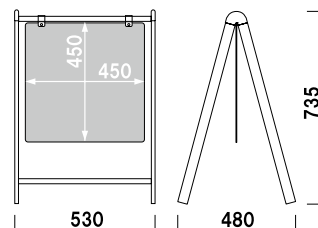

写真は、B-445(ブラック)を使用しています。

構造・仕様

★B-33用ウエイトネット
オプションのウエイトネットのご使用でウエイトやプランター等を置くことが可能です。

オプション
Aバリブロック

¥1,000 (税抜価格)
重量 ■ 5.0kg (満水時)
本体 ■ ポリエチレン

オプション
バリウエイト(大)グレー

¥1,600 (税抜価格)
重量 ■ 12.0kg (満水時)
本体 ■ ポリエチレン
※B-450・445には使用できません。

B-33

(ホワイト)

¥16,000 (税抜価格)

重量 ■ 4.5kg
本体 ■ スチール塗装仕上
面板 ■ アートパネル白
面板サイズ ■ W300 × H300mm

両面 屋外 翌日出荷

オプション
B-33 用ウエイトネット

¥3,800 (税抜価格)
重量 ■ 0.6kg
本体 ■ スチール塗装仕上
サイズ ■ W340 × D300mm (底面)

写真は、B-33+オプションウエイトネットを使用しています。

両面 屋外 翌日出荷

B-450

(ホワイト)

¥18,600 (税抜価格)

重量 ■ 4.8kg
 本体 ■ スチール塗装仕上
 面板 ■ アートパネル白 3mm
 面板サイズ ■ W450 × H450mm
 ※Aバリブロック使用可

両面 屋外 翌日出荷

B-445

(ブラック)

¥18,600 (税抜価格)

重量 ■ 4.8kg
 本体 ■ スチール塗装仕上
 面板 ■ 塩ビ黒 3mm
 面板サイズ ■ W450 × H450mm
 ※Aバリブロック使用可

両面 屋外 翌日出荷

B-931

(ホワイト)

¥21,300 (税抜価格)

重量 ■ 5.0kg
 本体 ■ スチール塗装仕上
 面板 ■ アートパネル白 3mm
 面板サイズ ■ W900 × H300mm
 ※バリウエイト(大)、
 Aバリブロック使用可