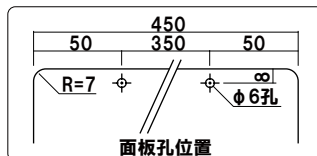

B-33

(ホワイト)

¥16,000 (税抜価格)

重量 ■ 4.5kg
本体 ■ スチール塗装仕上
面板 ■ アートパネル白
面板サイズ ■ W300 × H300mm

両面 屋外 翌日出荷

オプション
B-33 用ウエイトネット

¥3,800 (税抜価格)
重量 ■ 0.6kg
本体 ■ スチール塗装仕上
サイズ ■ W340 × D300mm (底面)

写真は、B-33+オプションウエイトネットを使用しています。

両面 屋外 翌日出荷

B-450

(ホワイト)

¥18,600 (税抜価格)

重量 ■ 4.8kg
 本体 ■ スチール塗装仕上
 面板 ■ アートパネル白 3mm
 面板サイズ ■ W450 × H450mm
 ※Aバリブロック使用可

両面 屋外 翌日出荷

B-445

(ブラック)