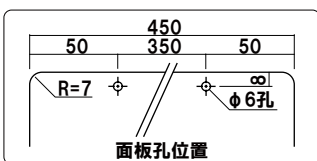

B-33

(ホワイト)

¥16,000 (税抜価格)

重量 ■ 4.5kg
本体 ■ スチール塗装仕上
面板 ■ アートパネル白
面板サイズ ■ W300 × H300mm

両面 屋外 翌日出荷

オプション
B-33 用ウエイトネット

¥3,800 (税抜価格)
重量 ■ 0.6kg
本体 ■ スチール塗装仕上
サイズ ■ W340 × D300mm (底面)

写真は、B-33+オプションウエイトネットを使用しています。

両面 屋外 翌日出荷

B-450

(ホワイト)

¥18,600 (税抜価格)

重量 ■ 4.8kg
 本体 ■ スチール塗装仕上
 面板 ■ アートパネル白 3mm
 面板サイズ ■ W450 × H450mm
 ※Aバリブロック使用可

両面 屋外 翌日出荷

B-445

(ブラック)

¥18,600 (税抜価格)

重量 ■ 4.8kg
 本体 ■ スチール塗装仕上
 面板 ■ 塩ビ黒 3mm
 面板サイズ ■ W450 × H450mm
 ※Aバリブロック使用可

両面 屋外 翌日出荷

B-931

(ホワイト)

¥21,300 (税抜価格)

重量 ■ 5.0kg
 本体 ■ スチール塗装仕上
 面板 ■ アートパネル白 3mm
 面板サイズ ■ W900 × H300mm
 ※バリウエイト(大)、
 Aバリブロック使用可