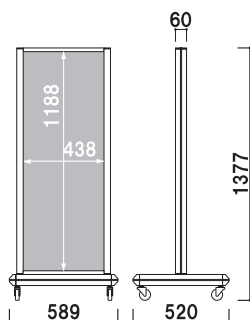

両面 屋外 3日後出荷

ATS-55B

(ブラック)

¥76,000 (税抜価格)

重量 ■ 13.9kg
 本体 ■ アルミ押型材ブラック
 コーナー ■ アルミダイキャスト
 面板 ■ アートパネル白 3mm
 面板サイズ ■ W350 × H1500mm
 アジャスター仕様

両面 屋外 3日後出荷

ATS-45B

(ブラック)

¥76,800 (税抜価格)

重量 ■ 16.5kg
 本体 ■ アルミ押型材ブラック
 コーナー ■ アルミダイキャスト
 面板 ■ アートパネル白 3mm
 面板サイズ ■ W450 × H1500mm
 アジャスター仕様

写真は、ATS-45を使用しています。

構造・仕様

★60巾三角型サイドフレーム

シャープな印象の三角型フレームです。ステンカラーのサイドフレームを黒ラインが引き立てます。

★面板交換方法

面板にはステンレス板+低発泡ボードを使用しています。カッティングシート加工など面板を活かすことで高級感のある仕上がりととなります。

交換の際は、本体上部の押さえフレームを外して、面板を差し替えます。

ATS-42

(ステンカラー)

¥120,500 (税抜価格)

重量 ■ 22.6kg
 本体 ■ アルミ押型材ステンカラー
 コーナー ■ 亜鉛ダイキャスト
 面板 ■ ステンレスヘアライン仕上 1mm
 + 低発泡ボード 5mm
 面板サイズ ■ W450 × H1200mm
 キャスター仕様

両面 屋外 3日後出荷

ATS-62

(ステンカラー)

¥139,400 (税抜価格)

重量 ■ 28.5kg
 本体 ■ アルミ押型材ステンカラー
 コーナー ■ 亜鉛ダイキャスト
 面板 ■ ステンレスヘアライン仕上 1mm
 + 低発泡ボード 5mm
 面板サイズ ■ W600 × H1200mm
 キャスター仕様

両面 屋外 3日後出荷

ATS-45

(ステンカラー)