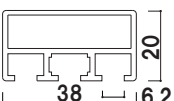

上下フレーム

★フレーム断面図

サイドフレームには 38 巾半円型、上下フレームにはフラットなアルミ押型材を採用しています。