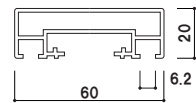

P.450 ~
参考

写真は、ATS-45Rを使用しています。

構造・仕様

補修部品
キャスター
4X-C010

★ 60 巾半円サイドフレーム

サイドフレームには、半円型アルミ押型材を採用し、柔らかいイメージのデザインです。

★ 上下フレーム

上下フレームにはフラットなアルミ押型材を採用しています。