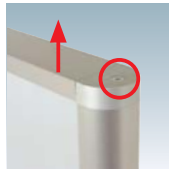

アルミタワーサイン

ATS

半円フレームのアルミタワーサイン。

特徴

- ・アルミの質感を生かした半円フレームと面板のタワーサイン
- ・どっしりとした中にも曲線のもつ柔らかさを兼備

補修部品

A003,

C010

P.450 ~
参考

写真は、ATS-45Rを使用しています。

構造・仕様

補修部品
キャスター
4X-C010

★ 60 巾半円サイドフレーム

サイドフレームには、半円型アルミ押型材を採用し、柔らかいイメージのデザインです。

★ 上下フレーム

上下フレームにはフラットなアルミ押型材を採用しています。