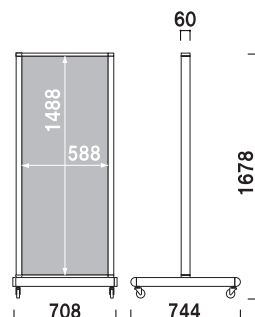

¥98,000 (税抜価格)

重量 ■ 24.8kg
 本体 ■ アルミ押型材ステンカラー
 コーナー ■ アルミダイキャスト
 面板 ■ アルミ複合板
 (アーバングレー) 3mm
 面板サイズ ■ W450 × H1200mm
 キャスター仕様

両面 屋外 3日後出荷

ATS-61R

(ステンカラー)

¥120,000 (税抜価格)

重量 ■ 30.9kg
 本体 ■ アルミ押型材ステンカラー
 コーナー ■ アルミダイキャスト
 面板 ■ アルミ複合板
 (アーバングレー) 3mm
 面板サイズ ■ W600 × H1200mm
 キャスター仕様

両面 屋外 3日後出荷

ATS-45R

(ステンカラー)

¥103,000 (税抜価格)

重量 ■ 27.6kg
 本体 ■ アルミ押型材ステンカラー
 コーナー ■ アルミダイキャスト
 面板 ■ アルミ複合板
 (アーバングレー) 3mm
 面板サイズ ■ W450 × H1500mm
 キャスター仕様

両面 屋外 3日後出荷

ATS-65R

(ステンカラー)

¥138,000 (税抜価格)

重量 ■ 32.4kg
 本体 ■ アルミ押型材ステンカラー
 コーナー ■ アルミダイキャスト
 面板 ■ アルミ複合板
 (アーバングレー) 3mm
 面板サイズ ■ W600 × H1500mm
 キャスター仕様

両面 屋外 3日後出荷

写真は、ATS-45Rを使用しています。

ATS-68R

(ステンカラー)

¥158,000 (税抜価格)

重量 ■ 36.4kg
 本体 ■ アルミ押型材ステンカラー
 コーナー ■ アルミダイキャスト
 面板 ■ アルミ複合板
 (アーバングレー) 3mm
 面板サイズ ■ W600 × H1800mm
 キャスター仕様