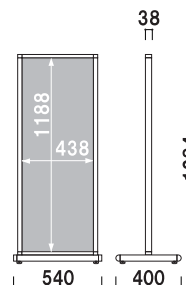

サイドフレーム

上下フレーム

★フレーム断面図

サイドフレームには 38 巾半円型、上下フレームにはフラットなアルミ押型材を採用しています。

写真は、ATS-42Bを使用しています。

両面 屋外 3日後出荷

ATS-52B

(ブラック)

¥73,800 (税抜価格)

重量 ■ 13.0kg
 本体 ■ アルミ押型材ブラック
 コーナー ■ アルミダイキャスト
 面板 ■ アートパネル白 3mm
 面板サイズ ■ W350 × H1200mm
 アジャスター仕様

両面 屋外 3日後出荷

ATS-42B

(ブラック)

¥75,600 (税抜価格)

重量 ■ 14.0kg
 本体 ■ アルミ押型材ブラック
 コーナー ■ アルミダイキャスト
 面板 ■ アートパネル白 3mm
 面板サイズ ■ W450 × H1200mm
 アジャスター仕様

両面 屋外 3日後出荷

ATS-55B

(ブラック)

¥76,000 (税抜価格)

重量 ■ 13.9kg
 本体 ■ アルミ押型材ブラック
 コーナー ■ アルミダイキャスト
 面板 ■ アートパネル白 3mm
 面板サイズ ■ W350 × H1500mm
 アジャスター仕様

両面 屋外 3日後出荷

ATS-45B

(ブラック)

¥76,800 (税抜価格)

重量 ■ 16.5kg
 本体 ■ アルミ押型材ブラック
 コーナー ■ アルミダイキャスト
 面板 ■ アートパネル白 3mm
 面板サイズ ■ W450 × H1500mm
 アジャスター仕様

写真は、ATS-45を使用しています。

構造・仕様

★60巾三角型サイドフレーム

シャープな印象の三角型フレームです。ステンカラーのサイドフレームを黒ラインが引き立てます。

★面板交換方法