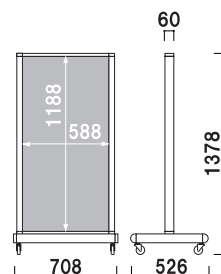

¥98,000 (税抜価格)

重量 ■ 24.8kg
 本体 ■ アルミ押型材ステンカラー
 コーナー ■ アルミダイキャスト
 面板 ■ アルミ複合板
 (アーバングレー) 3mm
 面板サイズ ■ W450 × H1200mm
 キャスター仕様

両面 屋外 3日後出荷

ATS-61R

(ステンカラー)

¥120,000 (税抜価格)

重量 ■ 30.9kg
 本体 ■ アルミ押型材ステンカラー
 コーナー ■ アルミダイキャスト
 面板 ■ アルミ複合板
 (アーバングレー) 3mm
 面板サイズ ■ W600 × H1200mm
 キャスター仕様

両面 屋外 3日後出荷

ATS-45R

(ステンカラー)

¥103,000 (税抜価格)

重量 ■ 27.6kg
 本体 ■ アルミ押型材ステンカラー
 コーナー ■ アルミダイキャスト
 面板 ■ アルミ複合板
 (アーバングレー) 3mm
 面板サイズ ■ W450 × H1500mm
 キャスター仕様

両面 屋外 3日後出荷

ATS-65R

(ステンカラー)

¥138,000 (税抜価格)

重量 ■ 32.4kg
 本体 ■ アルミ押型材ステンカラー
 コーナー ■ アルミダイキャスト
 面板 ■ アルミ複合板
 (アーバングレー) 3mm
 面板サイズ ■ W600 × H1500mm
 キャスター仕様

両面 屋外 3日後出荷

写真は、ATS-45Rを使用しています。

ATS-68R

(ステンカラー)

¥158,000 (税抜価格)

重量 ■ 36.4kg
 本体 ■ アルミ押型材ステンカラー
 コーナー ■ アルミダイキャスト
 面板 ■ アルミ複合板
 (アーバングレー) 3mm
 面板サイズ ■ W600 × H1800mm
 キャスター仕様