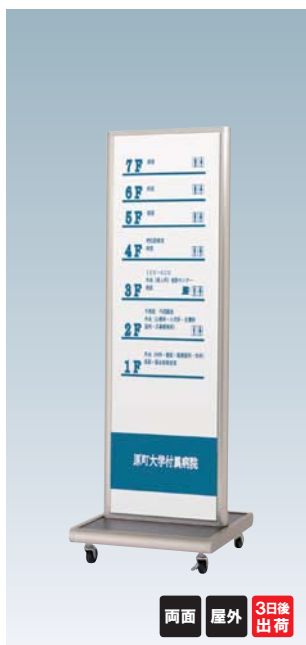

ATS-45R

(ステンカラー)

¥103,000 (税抜価格)

重量 ■ 27.6kg
本体 ■ アルミ押型材ステンカラー
コーナー ■ アルミダイキャスト
面板 ■ アルミ複合板
(アーバングレー) 3mm
面板サイズ ■ W450 × H1500mm
キャスター仕様