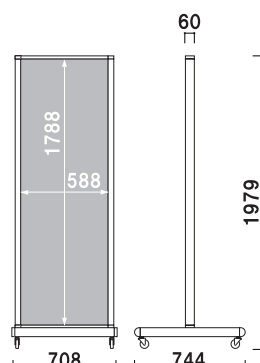

両面 屋外 3日後出荷

ATS-45R

(ステンカラー)

¥103,000 (税抜価格)

重量 ■ 27.6kg
 本体 ■ アルミ押型材ステンカラー
 コーナー ■ アルミダイキャスト
 面板 ■ アルミ複合板
 (アーバングレー) 3mm
 面板サイズ ■ W450 × H1500mm
 キャスター仕様

両面 屋外 3日後出荷

ATS-65R

(ステンカラー)

¥138,000 (税抜価格)

重量 ■ 32.4kg
 本体 ■ アルミ押型材ステンカラー
 コーナー ■ アルミダイキャスト
 面板 ■ アルミ複合板
 (アーバングレー) 3mm
 面板サイズ ■ W600 × H1500mm
 キャスター仕様

両面 屋外 3日後出荷

写真は、ATS-45Rを使用しています。

ATS-68R

(ステンカラー)

¥158,000 (税抜価格)

重量 ■ 36.4kg
 本体 ■ アルミ押型材ステンカラー
 コーナー ■ アルミダイキャスト
 面板 ■ アルミ複合板
 (アーバングレー) 3mm
 面板サイズ ■ W600 × H1800mm
 キャスター仕様

両面 屋外 3日後出荷

※場合により、納期がかかる場合がございます。予めご了承願います。

構造・仕様

★パネル交換方法

パネルにはアートパネルを使用しています。フレームコーナーの上部のネジを外すことで、パネルの交換が可能です。

★ベース部

厚み 38mm のブラックフレームを使用しています。

補修部品 アジャスター 4X-A003