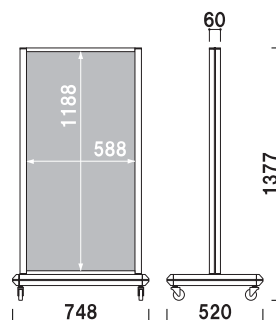

両面 屋外 3日後出荷

ATS-55B

(ブラック)

¥76,000 (税抜価格)

重量 ■ 13.9kg
 本体 ■ アルミ押型材ブラック
 コーナー ■ アルミダイキャスト
 面板 ■ アートパネル白 3mm
 面板サイズ ■ W350 × H1500mm
 アジャスター仕様

両面 屋外 3日後出荷

ATS-45B

(ブラック)

¥76,800 (税抜価格)

重量 ■ 16.5kg
 本体 ■ アルミ押型材ブラック
 コーナー ■ アルミダイキャスト
 面板 ■ アートパネル白 3mm
 面板サイズ ■ W450 × H1500mm
 アジャスター仕様

写真は、ATS-45を使用しています。

構造・仕様

★60巾三角型サイドフレーム

シャープな印象の三角型フレームです。ステンカラーのサイドフレームを黒ラインが引き立てます。

★面板交換方法

両面 屋外 3日後出荷

ATS-62

(ステンカラー)

¥139,400 (税抜価格)

重量 ■ 28.5kg
 本体 ■ アルミ押型材ステンカラー
 コーナー ■ 亜鉛ダイキャスト
 面板 ■ ステンレスヘアライン仕上 1mm
 + 低発泡ボード 5mm
 面板サイズ ■ W600 × H1200mm
 キャスター仕様

両面 屋外 3日後出荷

ATS-45

(ステンカラー)

¥123,500 (税抜価格)

重量 ■ 25.8kg
 本体 ■ アルミ押型材ステンカラー
 コーナー ■ 亜鉛ダイキャスト
 面板 ■ ステンレスヘアライン仕上 1mm
 + 低発泡ボード 5mm
 面板サイズ ■ W450 × H1500mm
 キャスター仕様

両面 屋外 3日後出荷

ATS-65

(ステンカラー)

¥184,000 (税抜価格)

重量 ■ 32.0kg
 本体 ■ アルミ押型材ステンカラー
 コーナー ■ 亜鉛ダイキャスト
 面板 ■ ステンレスヘアライン仕上 1mm
 + 低発泡ボード 5mm
 面板サイズ ■ W600 × H1500mm
 キャスター仕様