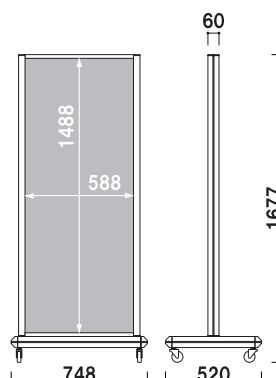

両面 屋外 3日後出荷

ATS-55B

(ブラック)

¥76,000 (税抜価格)

重量 ■ 13.9kg
 本体 ■ アルミ押型材ブラック
 コーナー ■ アルミダイキャスト
 面板 ■ アートパネル白 3mm
 面板サイズ ■ W350 × H1500mm
 アジャスター仕様

両面 屋外 3日後出荷

ATS-45B

(ブラック)

¥76,800 (税抜価格)

重量 ■ 16.5kg
 本体 ■ アルミ押型材ブラック
 コーナー ■ アルミダイキャスト
 面板 ■ アートパネル白 3mm
 面板サイズ ■ W450 × H1500mm
 アジャスター仕様

写真は、ATS-45を使用しています。

構造・仕様

★60巾三角型サイドフレーム

シャープな印象の三角型フレームです。ステンカラーのサイドフレームを黒ラインが引き立てます。

★面板交換方法

両面 屋外 3日後出荷

ATS-62

(ステンカラー)

¥139,400 (税抜価格)

重量 ■ 28.5kg
 本体 ■ アルミ押型材ステンカラー
 コーナー ■ 亜鉛ダイキャスト
 面板 ■ ステンレスヘアライン仕上 1mm
 + 低発泡ボード 5mm
 面板サイズ ■ W600 × H1200mm
 キャスター仕様

両面 屋外 3日後出荷

ATS-45

(ステンカラー)

¥123,500 (税抜価格)

重量 ■ 25.8kg
 本体 ■ アルミ押型材ステンカラー
 コーナー ■ 亜鉛ダイキャスト
 面板 ■ ステンレスヘアライン仕上 1mm
 + 低発泡ボード 5mm
 面板サイズ ■ W450 × H1500mm
 キャスター仕様

両面 屋外 3日後出荷

ATS-65

(ステンカラー)

¥184,000 (税抜価格)

重量 ■ 32.0kg
 本体 ■ アルミ押型材ステンカラー
 コーナー ■ 亜鉛ダイキャスト
 面板 ■ ステンレスヘアライン仕上 1mm
 + 低発泡ボード 5mm
 面板サイズ ■ W600 × H1500mm
 キャスター仕様