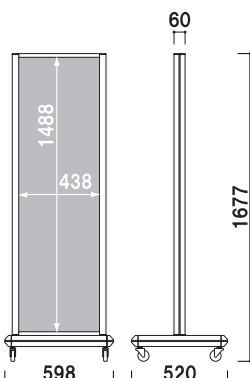

両面 屋外 3日後出荷

ATS-55B

(ブラック)

¥76,000 (税抜価格)

重量 ■ 13.9kg
 本体 ■ アルミ押型材ブラック
 コーナー ■ アルミダイキャスト
 面板 ■ アートパネル白 3mm
 面板サイズ ■ W350 × H1500mm
 アジャスター仕様

両面 屋外 3日後出荷

ATS-45B

(ブラック)

¥76,800 (税抜価格)

重量 ■ 16.5kg
 本体 ■ アルミ押型材ブラック
 コーナー ■ アルミダイキャスト
 面板 ■ アートパネル白 3mm
 面板サイズ ■ W450 × H1500mm
 アジャスター仕様

写真は、ATS-45を使用しています。

構造・仕様

★60巾三角型サイドフレーム

シャープな印象の三角型フレームです。ステンカラーのサイドフレームを黒ラインが引き立てます。

★面板交換方法

両面 屋外 3日後出荷

ATS-62

(ステンカラー)

¥139,400 (税抜価格)

重量 ■ 28.5kg
 本体 ■ アルミ押型材ステンカラー
 コーナー ■ 亜鉛ダイキャスト
 面板 ■ ステンレスヘアライン仕上 1mm
 + 低発泡ボード 5mm
 面板サイズ ■ W600 × H1200mm
 キャスター仕様

両面 屋外 3日後出荷

ATS-45

(ステンカラー)

¥123,500 (税抜価格)

重量 ■ 25.8kg
 本体 ■ アルミ押型材ステンカラー
 コーナー ■ 亜鉛ダイキャスト
 面板 ■ ステンレスヘアライン仕上 1mm
 + 低発泡ボード 5mm
 面板サイズ ■ W450 × H1500mm
 キャスター仕様

両面 屋外 3日後出荷

ATS-65

(ステンカラー)

¥184,000 (税抜価格)

重量 ■ 32.0kg
 本体 ■ アルミ押型材ステンカラー
 コーナー ■ 亜鉛ダイキャスト
 面板 ■ ステンレスヘアライン仕上 1mm
 + 低発泡ボード 5mm
 面板サイズ ■ W600 × H1500mm
 キャスター仕様