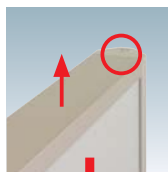

¥76,800 (税抜価格)

重量 ■ 16.5kg
 本体 ■ アルミ押型材ブラック
 コーナー ■ アルミダイキャスト
 面板 ■ アートパネル白 3mm
 面板サイズ ■ W450 × H1500mm
 アジャスター仕様

写真は、ATS-45を使用しています。

構造・仕様

★60巾三角型サイドフレーム

シャープな印象の三角型フレームです。ステンカラーのサイドフレームを黒ラインが引き立てます。

★面板交換方法