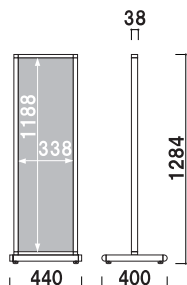

サイドフレーム

上下フレーム

★フレーム断面図

サイドフレームには 38 巾半円型、上下フレームにはフラットなアルミ押型材を採用しています。

写真は、ATS-42Bを使用しています。

両面 屋外 3日後出荷

ATS-52B

(ブラック)

¥73,800 (税抜価格)

重量 ■ 13.0kg
 本体 ■ アルミ押型材ブラック
 コーナー ■ アルミダイキャスト
 面板 ■ アートパネル白 3mm
 面板サイズ ■ W350 × H1200mm
 アジャスター仕様

両面 屋外 3日後出荷

ATS-42B

(ブラック)

¥75,600 (税抜価格)

重量 ■ 14.0kg
 本体 ■ アルミ押型材ブラック
 コーナー ■ アルミダイキャスト
 面板 ■ アートパネル白 3mm
 面板サイズ ■ W450 × H1200mm
 アジャスター仕様

両面 屋外 3日後出荷

ATS-55B

(ブラック)

¥76,000 (税抜価格)

重量 ■ 13.9kg
 本体 ■ アルミ押型材ブラック
 コーナー ■ アルミダイキャスト
 面板 ■ アートパネル白 3mm
 面板サイズ ■ W350 × H1500mm
 アジャスター仕様

両面 屋外 3日後出荷

ATS-45B

(ブラック)

¥76,800 (税抜価格)

重量 ■ 16.5kg
 本体 ■ アルミ押型材ブラック
 コーナー ■ アルミダイキャスト
 面板 ■ アートパネル白 3mm
 面板サイズ ■ W450 × H1500mm
 アジャスター仕様

写真は、ATS-45を使用しています。

構造・仕様

★60巾三角型サイドフレーム

シャープな印象の三角型フレームです。ステンカラーのサイドフレームを黒ラインが引き立てます。

★面板交換方法