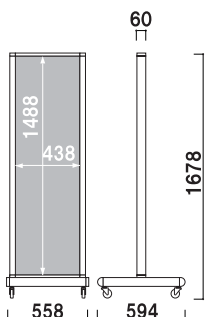

¥98,000 (税抜価格)

重量 ■ 24.8kg
 本体 ■ アルミ押型材ステンカラー
 コーナー ■ アルミダイキャスト
 面板 ■ アルミ複合板
 (アーバングレー) 3mm
 面板サイズ ■ W450 × H1200mm
 キャスター仕様

両面 屋外 3日後出荷

ATS-61R

(ステンカラー)

¥120,000 (税抜価格)

重量 ■ 30.9kg
 本体 ■ アルミ押型材ステンカラー
 コーナー ■ アルミダイキャスト
 面板 ■ アルミ複合板
 (アーバングレー) 3mm
 面板サイズ ■ W600 × H1200mm
 キャスター仕様

両面 屋外 3日後出荷

ATS-45R

(ステンカラー)

¥103,000 (税抜価格)

重量 ■ 27.6kg
 本体 ■ アルミ押型材ステンカラー
 コーナー ■ アルミダイキャスト
 面板 ■ アルミ複合板
 (アーバングレー) 3mm
 面板サイズ ■ W450 × H1500mm
 キャスター仕様

両面 屋外 3日後出荷

ATS-65R

(ステンカラー)

¥138,000 (税抜価格)

重量 ■ 32.4kg
 本体 ■ アルミ押型材ステンカラー
 コーナー ■ アルミダイキャスト
 面板 ■ アルミ複合板
 (アーバングレー) 3mm
 面板サイズ ■ W600 × H1500mm
 キャスター仕様

両面 屋外 3日後出荷

写真は、ATS-45Rを使用しています。

ATS-68R

(ステンカラー)

¥158,000 (税抜価格)

重量 ■ 36.4kg
 本体 ■ アルミ押型材ステンカラー
 コーナー ■ アルミダイキャスト
 面板 ■ アルミ複合板
 (アーバングレー) 3mm
 面板サイズ ■ W600 × H1800mm
 キャスター仕様