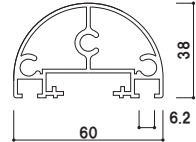

P.450 ~
参考

写真は、ATS-45Rを使用しています。

構造・仕様

補修部品
キャスター
4X-C010

★ 60 巾半円サイドフレーム

サイドフレームには、半円型アルミ押型材を採用し、柔らかいイメージのデザインです。

★ 上下フレーム

上下フレームにはフラットなアルミ押型材を採用しています。