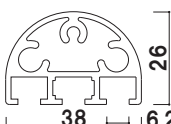

¥138,000 (税抜価格)

重量 ■ 32.4kg
 本体 ■ アルミ押型材ステンカラー
 コーナー ■ アルミダイキャスト
 面板 ■ アルミ複合板
 (アーバングレー) 3mm
 面板サイズ ■ W600 × H1500mm
 キャスター仕様

両面 屋外 3日後出荷

写真は、ATS-45Rを使用しています。

ATS-68R

(ステンカラー)

¥158,000 (税抜価格)

重量 ■ 36.4kg
 本体 ■ アルミ押型材ステンカラー
 コーナー ■ アルミダイキャスト
 面板 ■ アルミ複合板
 (アーバングレー) 3mm
 面板サイズ ■ W600 × H1800mm
 キャスター仕様

両面 屋外 3日後出荷

※場合により、納期がかかる場合がございます。予めご了承願います。

構造・仕様

★パネル交換方法

パネルにはアートパネルを使用しています。フレームコーナーの上部のネジを外すことで、パネルの交換が可能です。

★ベース部

厚み 38mm のブラックフレームを使用しています。

補修部品 アジャスター 4X-A003