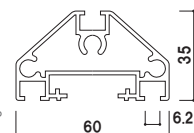

両面 屋外 3日後出荷

ATS-55B

(ブラック)

¥76,000 (税抜価格)

重量 ■ 13.9kg
 本体 ■ アルミ押型材ブラック
 コーナー ■ アルミダイキャスト
 面板 ■ アートパネル白 3mm
 面板サイズ ■ W350 × H1500mm
 アジャスター仕様

両面 屋外 3日後出荷

ATS-45B

(ブラック)

¥76,800 (税抜価格)

重量 ■ 16.5kg
 本体 ■ アルミ押型材ブラック
 コーナー ■ アルミダイキャスト
 面板 ■ アートパネル白 3mm
 面板サイズ ■ W450 × H1500mm
 アジャスター仕様

写真は、ATS-45を使用しています。

構造・仕様

★60巾三角型サイドフレーム

シャープな印象の三角型フレームです。ステンカラーのサイドフレームを黒ラインが引き立てます。

★面板交換方法