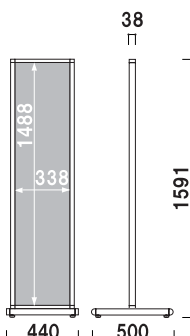

サイドフレーム

上下フレーム

★フレーム断面図

サイドフレームには 38 巾半円型、上下フレームにはフラットなアルミ押型材を採用しています。

写真は、ATS-42Bを使用しています。

両面 屋外 3日後出荷

ATS-52B

(ブラック)

¥73,800 (税抜価格)

重量 ■ 13.0kg
 本体 ■ アルミ押型材ブラック
 コーナー ■ アルミダイキャスト
 面板 ■ アートパネル白 3mm
 面板サイズ ■ W350 × H1200mm
 アジャスター仕様

両面 屋外 3日後出荷

ATS-42B

(ブラック)

¥75,600 (税抜価格)

重量 ■ 14.0kg
 本体 ■ アルミ押型材ブラック
 コーナー ■ アルミダイキャスト
 面板 ■ アートパネル白 3mm
 面板サイズ ■ W450 × H1200mm
 アジャスター仕様

両面 屋外 3日後出荷

ATS-55B

(ブラック)

¥76,000 (税抜価格)

重量 ■ 13.9kg
 本体 ■ アルミ押型材ブラック
 コーナー ■ アルミダイキャスト
 面板 ■ アートパネル白 3mm
 面板サイズ ■ W350 × H1500mm
 アジャスター仕様

両面 屋外 3日後出荷

ATS-45B

(ブラック)

¥76,800 (税抜価格)

重量 ■ 16.5kg
 本体 ■ アルミ押型材ブラック
 コーナー ■ アルミダイキャスト
 面板 ■ アートパネル白 3mm
 面板サイズ ■ W450 × H1500mm
 アジャスター仕様

写真は、ATS-45を使用しています。

構造・仕様

★60巾三角型サイドフレーム

シャープな印象の三角型フレームです。ステンカラーのサイドフレームを黒ラインが引き立てます。

★面板交換方法