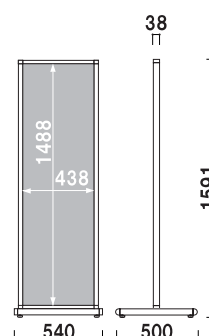

¥73,800 (税抜価格)

重量 ■ 13.0kg
 本体 ■ アルミ押型材ブラック
 コーナー ■ アルミダイキャスト
 面板 ■ アートパネル白 3mm
 面板サイズ ■ W350 × H1200mm
 アジャスター仕様

両面 屋外 3日後出荷

ATS-42B

(ブラック)

¥75,600 (税抜価格)

重量 ■ 14.0kg
 本体 ■ アルミ押型材ブラック
 コーナー ■ アルミダイキャスト
 面板 ■ アートパネル白 3mm
 面板サイズ ■ W450 × H1200mm
 アジャスター仕様

両面 屋外 3日後出荷

ATS-55B

(ブラック)

¥76,000 (税抜価格)

重量 ■ 13.9kg
 本体 ■ アルミ押型材ブラック
 コーナー ■ アルミダイキャスト
 面板 ■ アートパネル白 3mm
 面板サイズ ■ W350 × H1500mm
 アジャスター仕様

両面 屋外 3日後出荷

ATS-45B

(ブラック)

¥76,800 (税抜価格)

重量 ■ 16.5kg
 本体 ■ アルミ押型材ブラック
 コーナー ■ アルミダイキャスト
 面板 ■ アートパネル白 3mm
 面板サイズ ■ W450 × H1500mm
 アジャスター仕様

写真は、ATS-45を使用しています。

構造・仕様

★60巾三角型サイドフレーム

シャープな印象の三角型フレームです。ステンカラーのサイドフレームを黒ラインが引き立てます。

★面板交換方法