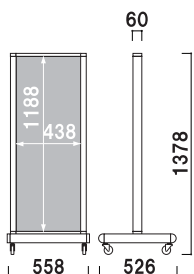

P.450 ~
参考

写真は、ATS-45Rを使用しています。

構造・仕様

補修部品
キャスター
4X-C010

★ 60 巾半円サイドフレーム

サイドフレームには、半円型アルミ押型材を採用し、柔らかいイメージのデザインです。

★ 上下フレーム

上下フレームにはフラットなアルミ押型材を採用しています。

P.381 ~
参考

特注対応について

カタログラックを取り付けることが可能です。詳細はお問い合わせください。

★ カタログラック取り付け例

ラックカラーは全4色からお選びいただけます。

クリア グレー ブラック レッド

ATS-42R

(ステンカラー)

¥98,000 (税抜価格)

重量 ■ 24.8kg
 本体 ■ アルミ押型材ステンカラー
 コーナー ■ アルミダイキャスト
 面板 ■ アルミ複合板
 (アーバングレー) 3mm
 面板サイズ ■ W450 × H1200mm
 キャスター仕様

両面 屋外 3日後出荷

ATS-61R

(ステンカラー)

¥120,000 (税抜価格)

重量 ■ 30.9kg
 本体 ■ アルミ押型材ステンカラー
 コーナー ■ アルミダイキャスト
 面板 ■ アルミ複合板
 (アーバングレー) 3mm
 面板サイズ ■ W600 × H1200mm
 キャスター仕様