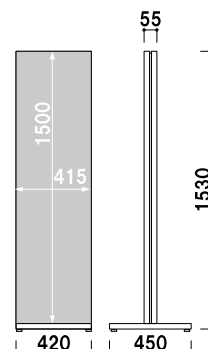

### TS-15

(ステンレス)

¥198,000 (税抜価格)

重量 ■ 24.6kg  
 本体 ■ ステンレスヘアライン仕上  
 面板サイズ ■ W600 × H1500mm  
 アジャスター仕様

組立 両面 屋外 翌日出荷

### TS-70

(ホワイト)

¥79,800 (税抜価格)

重量 ■ 13.1kg  
 本体 ■ スチール白塗装仕上  
 面板サイズ ■ W415 × H1200mm  
 アジャスター仕様

組立 両面 屋外 翌日出荷

### TS-80

(ホワイト)

¥84,800 (税抜価格)

重量 ■ 19.0kg  
 本体 ■ スチール白塗装仕上  
 面板サイズ ■ W415 × H1500mm  
 アジャスター仕様

組立 両面 屋外 翌日出荷

※場合により、納期がかかる場合がございます。予めご了承願います。