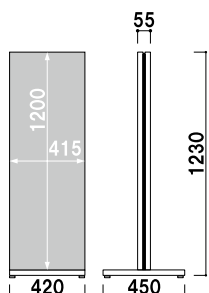

### TS-15

(ステンレス)

¥198,000 (税抜価格)

重量 ■ 24.6kg  
 本体 ■ ステンレスヘアライン仕上  
 面板サイズ ■ W600 × H1500mm  
 アジャスター仕様

組立 両面 屋外 翌日出荷

#### 参考価格 TS-15 特注

CR-430+CR-439×4 セット  
 プリンパS730 A2サイズ×1 枚付  
 ¥233,000 (税抜価格)

### TS-70

(ホワイト)

¥79,800 (税抜価格)

重量 ■ 13.1kg  
 本体 ■ スチール白塗装仕上  
 面板サイズ ■ W415 × H1200mm  
 アジャスター仕様

組立 両面 屋外 翌日出荷

### TS-80

(ホワイト)

¥84,800 (税抜価格)

重量 ■ 19.0kg  
 本体 ■ スチール白塗装仕上  
 面板サイズ ■ W415 × H1500mm  
 アジャスター仕様

組立 両面 屋外 翌日出荷

※場合により、納期がかかる場合がございます。予めご了承願います。