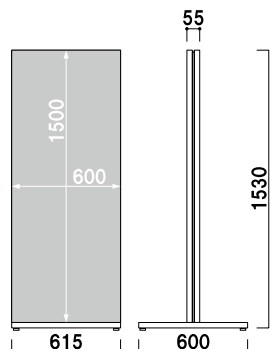

### TS-10

(ステンレス)

¥135,000 (税抜価格)

重量 ■ 18.0kg  
 本体 ■ ステンレスヘアライン仕上  
 面板サイズ ■ W415 × H1200mm  
 アジャスター仕様

組立 両面 屋外 翌日出荷

### TS-11

(ステンレス)

¥148,000 (税抜価格)

重量 ■ 19.0kg  
 本体 ■ ステンレスヘアライン仕上  
 面板サイズ ■ W415 × H1500mm  
 アジャスター仕様

組立 両面 屋外 翌日出荷

### TS-15

(ステンレス)

¥198,000 (税抜価格)

重量 ■ 24.6kg  
 本体 ■ ステンレスヘアライン仕上  
 面板サイズ ■ W600 × H1500mm  
 アジャスター仕様

組立 両面 屋外 翌日出荷