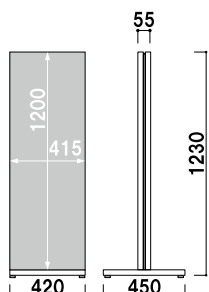

### ★キャスター仕様へ変更

キャスターを取り付けることもできます。  
※通常はアジャスター仕様となります。

### TS-10

(ステンレス)

¥135,000 (税抜価格)

重量 ■ 18.0kg  
 本体 ■ ステンレスヘアライン仕上  
 面板サイズ ■ W415 × H1200mm  
 アジャスター仕様

組立 両面 屋外 翌日出荷

### TS-11

(ステンレス)

¥148,000 (税抜価格)

重量 ■ 19.0kg  
 本体 ■ ステンレスヘアライン仕上  
 面板サイズ ■ W415 × H1500mm  
 アジャスター仕様

組立 両面 屋外 翌日出荷