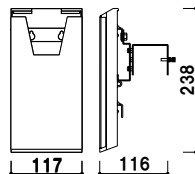

タワーサイン

TS

ステンレスサインのスタンダード。

特徴

- ・高級感のあるステンレスのT型サイン
- ・屋内でも、屋外でも落ち着いた雰囲気でご案内
- ・ステンレスとスチールホワイト色の2種類展開

補修部品

A002

P.450 ~
参考

構造・仕様

★コーナー部

本体側面には溝が入っており、アクセントになっています。面板は一体型ですので、片面ごとに取り外しはできません。

ラック付き仕様への変更も可能です

ラックカラーは全4色からお選びいただけます。詳しくはお問い合わせください。
※通常、ラックは付いておりません。

キャスター仕様への変更も可能です

4X-C008

※価格につきましてはP.450 ~をご参照ください。
1台につき4個必要です。
※通常はアジャスター仕様となります。

★ベース裏面

ベースと本体は別梱包でのお届けのため、付属のレンチで裏面からボルトを6本止める組み立てが必要です。

補修部品 アジャスター
4X-A002

オプション

★ウエイトベース

ベース裏面のベースと本体を固定しているボルトで取り付けます。

オプション

TS用ウエイトベース

¥6,800 (税抜価格)
重量 ■ 5.8kg (1枚)
本体 ■ スチールグレー塗装
※ 2枚まで取り付けできます。

オプション使用例

オプション

CRS-430T (45 ~ 55mm 厚用)

¥5,500 (税抜価格)

重量 ■ 0.4kg
カタログ厚み ■ 25mm まで

★オプションラック

CRS-430Tは簡単に取り付けができますので、すでに本体をお持ちの方でも、後付でご利用いただけます。(本体厚み: 45 ~ 55mm 専用)

クリア グレー ブラック レッド

★選べるラックカラー

ご注文時に必ずカラーをご指定ください。(P.214 参照)

特注対応について

★ポスターフレーム

入れ替え自由なポスターフレームをお好みの位置に取り付けることも可能です。

★カタログラックとラックカバー

カタログラックを取付けることもできます。ホコリや雨よけのカバーもございます。(完全防水ではございません。)

★キャスター仕様へ変更

キャスターを取り付けることもできます。
※通常はアジャスター仕様となります。