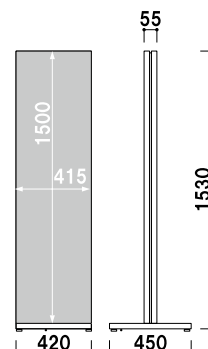

### TS-10

(ステンレス)

¥135,000 (税抜価格)

重量 ■ 18.0kg  
 本体 ■ ステンレスヘアライン仕上  
 面板サイズ ■ W415 × H1200mm  
 アジャスター仕様

組立 両面 屋外 翌日出荷

### TS-11

(ステンレス)

¥148,000 (税抜価格)

重量 ■ 19.0kg  
 本体 ■ ステンレスヘアライン仕上  
 面板サイズ ■ W415 × H1500mm  
 アジャスター仕様

組立 両面 屋外 翌日出荷

### TS-15

(ステンレス)

¥198,000 (税抜価格)

重量 ■ 24.6kg  
 本体 ■ ステンレスヘアライン仕上  
 面板サイズ ■ W600 × H1500mm  
 アジャスター仕様

組立 両面 屋外 翌日出荷