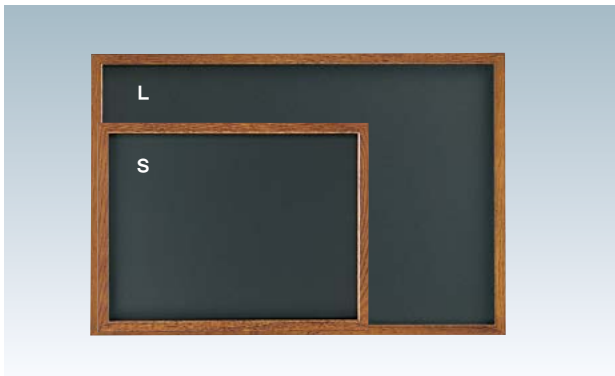

YMコルクボード

メーカー直送 片面 翌日出荷

サイズ	ボード外寸 (mm)	品番	本体価格
S	485 × 635	48249	¥8,000 (税抜価格)
L	635 × 935	48293	¥12,800 (税抜価格)

本体 ■木製 フレーム ■幅：27mm 厚み：20mm 付属品 ■吊具 2個付

YMブラックボード

(メーカータイプ)

メーカー直送 片面 翌日出荷

サイズ	ボード外寸 (mm)	品番	本体価格
S	485 × 635	48245	¥9,800 (税抜価格)
L	635 × 935	48291	¥15,800 (税抜価格)

本体 ■木製 フレーム ■幅：27mm 厚み：20mm 付属品 ■吊具 2個付
 ※マグネット使用可

ブラックボード専用マーカー

メーカー直送 翌日出荷

マーカー色 / イレーサー	本体価格
ホワイト・グリーン イエロー・ピンク・オレンジ	各1本 ¥400 (税抜価格)
イレーサー	¥400 (税抜価格)

YMホワイトボード

(メーカータイプ)

メーカー直送 片面 翌日出荷

サイズ	ボード外寸 (mm)	品番	本体価格
S	485 × 635	48246	¥9,800 (税抜価格)

本体 ■木製 フレーム ■幅：27mm 厚み：20mm 付属品 ■吊具 2個付
 ※マグネット使用可

ホワイトボード専用マーカー

メーカー直送 翌日出荷

マーカー色 / イレーサー	本体価格
ブラック	¥400 (税抜価格)
レッド	¥400 (税抜価格)
ブルー	¥400 (税抜価格)
イレーサー	¥400 (税抜価格)

YMブラックボード
(チョークタイプ)

メーカー直送 片面 翌日出荷

サイズ	ボード外寸 (mm)	品番	本体価格
S	485 × 635	48248	¥ 8,800 (税抜価格)
L	635 × 935	48297	¥13,800 (税抜価格)