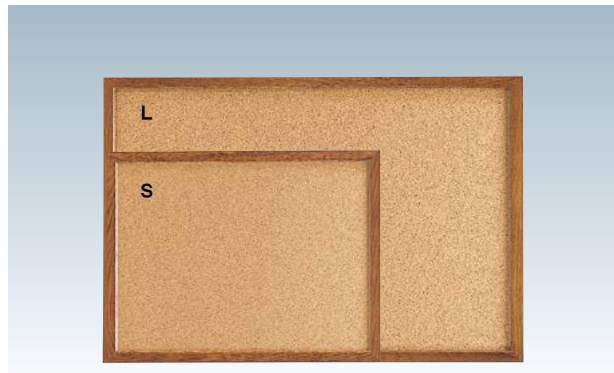

TMコルクボード

(片面仕様)

メーカー直送 片面 翌日出荷

サイズ	ボード外寸 (mm)	品番	本体価格
M	300 × 450	55669-1	¥1,000 (税抜価格)
L	450 × 600	55669-2	¥1,600 (税抜価格)
LL	600 × 900	55669-4	¥3,100 (税抜価格)

本体 ■コルク、天然木 フレーム ■幅：22mm 厚み：18mm
 付属品 ■ピン×6ヶ 吊下げ金具×2ヶ 吊下げ紐×1

YMコルクボード

メーカー直送 片面 翌日出荷

サイズ	ボード外寸 (mm)	品番	本体価格
S	485 × 635	48249	¥8,000 (税抜価格)
L	635 × 935	48293	¥12,800 (税抜価格)

本体 ■木製 フレーム ■幅：27mm 厚み：20mm 付属品 ■吊具 2個付

YMブラックボード

(メーカータイプ)

メーカー直送 片面 翌日出荷

サイズ	ボード外寸 (mm)	品番	本体価格
S	485 × 635	48245	¥9,800 (税抜価格)
L	635 × 935	48291	¥15,800 (税抜価格)

本体 ■木製 フレーム ■幅：27mm 厚み：20mm 付属品 ■吊具 2個付
 ※マグネット使用可

ブラックボード専用マーカー

メーカー直送 翌日出荷

マーカー色 / イレーサー	本体価格
ホワイト・グリーン イエロー・ピンク・オレンジ	各1本 ¥400 (税抜価格)
イレーサー	¥400 (税抜価格)

YMホワイトボード

(メーカータイプ)

メーカー直送 片面 翌日出荷

サイズ	ボード外寸 (mm)	品番	本体価格
S	485 × 635	48246	¥9,800 (税抜価格)