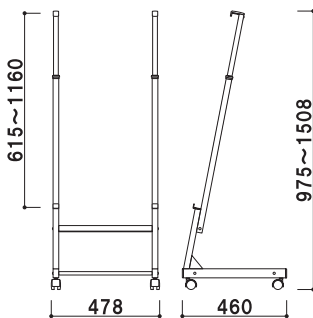

写真は、VS-01とプリンバ R30-A1を使用しています。

構造・仕様

プリンバ R30-A1 との組み合わせ例

組立 片面 屋内 2日後出荷

VS-10
(ホワイト)
¥19,000 (税抜価格)
重量 ■ 4.9kg
本体 ■ スチール白塗装
パネルサイズ ■ 厚み 29mm まで
幅 500 ~ 800mm まで対応
キャスター仕様
※パネルは含まれておりません。

プリンバ S30-A1 との組み合わせ例

片面 屋内 2日後出荷

VS-01
(ブラック)
¥19,000 (税抜価格)
重量 ■ 5.2kg
本体 ■ スチール黒塗装
パネルサイズ ■ 厚み 29mm まで
幅 450 ~ 800mm まで対応
※パネルは含まれておりません。