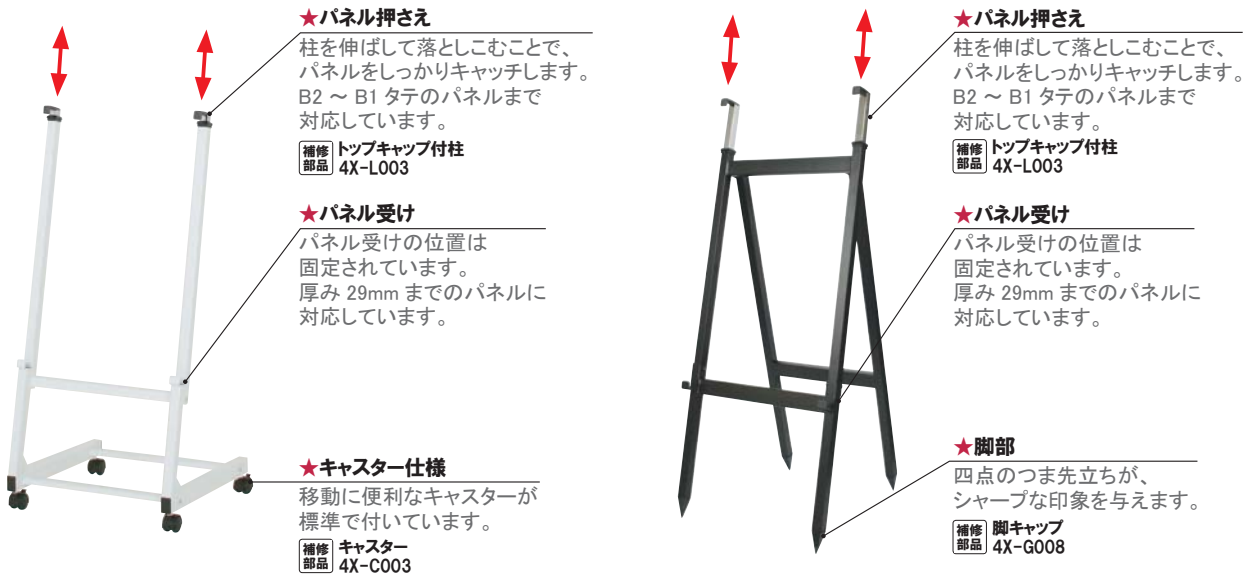

スチール製Vサイン

VS

耐久性抜群、スチール製パネルスタンド。

特徴

- ・ローコストながら安定感のある設計
- ・重たいパネルも安心して掲示でき、便利なキャスター仕様 (VS-10)
- ・空間に合わせやすいホワイトとブラック

補修部品

C003, G008, L003

P.450 ~ 参考

写真は、VS-01とプリンバ R30-A1を使用しています。

構造・仕様

プリンバ R30-A1 との組み合わせ例

組立 片面 屋内 2日後出荷

VS-10
(ホワイト)
¥19,000 (税抜価格)
重量 ■ 4.9kg
本体 ■ スチール白塗装
パネルサイズ ■ 厚み 29mm まで
幅 500 ~ 800mm まで対応
キャスター仕様
※パネルは含まれておりません。

プリンバ S30-A1 との組み合わせ例

片面 屋内 2日後出荷

VS-01
(ブラック)
¥19,000 (税抜価格)
重量 ■ 5.2kg
本体 ■ スチール黒塗装
パネルサイズ ■ 厚み 29mm まで
幅 450 ~ 800mm まで対応
※パネルは含まれておりません。