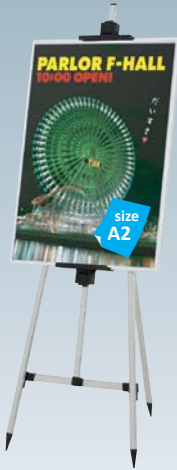

スリムイーゼル

EX

細身のフレームが印象的。

特徴

- ・ 繊細さを持ち合わせた軽量パネル用イーゼル
- ・ お好みのパネルをスタイリッシュに演出

補修部品

U014

P.450 ~
参考

写真は、EX-210ステンカラーとスリムエイト-B2を使用しています。

構造・仕様

★パネル押さえ
ワンタッチで
ロックが解除でき、
任意で位置を決め
ロックをして固定させます。

補修 部品
パネル押さえ
4X-U014

★脚部
地面と点で接するため、
安定性の高い構造です。

ステンカラー ブラック

カラーは左の2色より
お選びください。

EX-206

(ステンカラー / ブラック)

¥13,000 (税抜価格)

重量 ■ 1.0kg
本体 ■ アルミ押型材アルマイト仕上
ジョイント ■ ABS樹脂
パネルサイズ ■ 厚み 29mm まで
幅 680mm まで対応

※軽量パネル用
※パネルは含まれておりません。
※ご注文時にカラーをご指定ください。

450角サイズのパネルとの組み合わせ例

パネル ~1kg 高さ 調整 片面 屋内 翌日 出荷

EX-208

(ステンカラー / ブラック)

¥14,000 (税抜価格)

重量 ■ 1.1kg
本体 ■ アルミ押型材アルマイト仕上
ジョイント ■ ABS樹脂
パネルサイズ ■ 厚み 29mm まで
幅 780mm まで対応

※軽量パネル用
※パネルは含まれておりません。
※ご注文時にカラーをご指定ください。

フリーパネル R型-A2との組み合わせ例

パネル ~1kg 高さ 調整 片面 屋内 翌日 出荷

EX-210

(ステンカラー / ブラック)

¥15,000 (税抜価格)