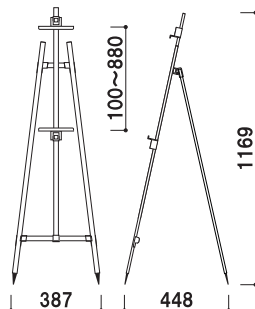

(ステンカラー / ブラック)

¥13,000 (税抜価格)

重量 ■ 1.0kg
本体 ■ アルミ押型材アルマイト仕上
ジョイント ■ ABS樹脂
パネルサイズ ■ 厚み 29mm まで
幅 680mm まで対応

※軽量パネル用
※パネルは含まれておりません。
※ご注文時にカラーをご指定ください。

450角サイズのパネルとの組み合わせ例

パネル ~1kg 高さ 調整 片面 屋内 翌日 出荷

EX-208

(ステンカラー / ブラック)

¥14,000 (税抜価格)

重量 ■ 1.1kg
本体 ■ アルミ押型材アルマイト仕上
ジョイント ■ ABS樹脂
パネルサイズ ■ 厚み 29mm まで
幅 780mm まで対応

※軽量パネル用
※パネルは含まれておりません。
※ご注文時にカラーをご指定ください。

フリーパネル R型-A2との組み合わせ例

パネル ~1kg 高さ 調整 片面 屋内 翌日 出荷

EX-210

(ステンカラー / ブラック)

¥15,000 (税抜価格)

重量 ■ 1.2kg
本体 ■ アルミ押型材アルマイト仕上
ジョイント ■ ABS樹脂
パネルサイズ ■ 厚み 29mm まで
幅 850mm まで対応

※軽量パネル用
※パネルは含まれておりません。
※ご注文時にカラーをご指定ください。

フリーパネル R型-B2との組み合わせ例

パネル ~1kg 高さ 調整 片面 屋内 翌日 出荷