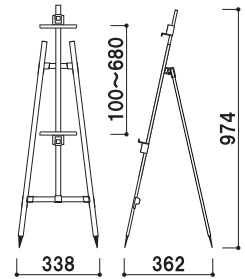

(ステンカラー / ブラック)

¥13,000 (税抜価格)

重量 ■ 1.0kg
本体 ■ アルミ押型材アルマイト仕上
ジョイント ■ ABS樹脂
パネルサイズ ■ 厚み 29mm まで
幅 680mm まで対応

※軽量パネル用
※パネルは含まれておりません。
※ご注文時にカラーをご指定ください。

450角サイズのパネルとの組み合わせ例

パネル ~1kg 高さ 調整 片面 屋内 翌日 出荷

EX-208

(ステンカラー / ブラック)

¥14,000 (税抜価格)

重量 ■ 1.1kg
本体 ■ アルミ押型材アルマイト仕上
ジョイント ■ ABS樹脂
パネルサイズ ■ 厚み 29mm まで
幅 780mm まで対応

※軽量パネル用
※パネルは含まれておりません。
※ご注文時にカラーをご指定ください。

フリーパネル R型-A2との組み合わせ例

パネル ~1kg 高さ 調整 片面 屋内 翌日 出荷

EX-210

(ステンカラー / ブラック)

¥15,000 (税抜価格)

重量 ■ 1.2kg
本体 ■ アルミ押型材アルマイト仕上
ジョイント ■ ABS樹脂
パネルサイズ ■ 厚み 29mm まで
幅 850mm まで対応

※軽量パネル用
※パネルは含まれておりません。
※ご注文時にカラーをご指定ください。

フリーパネル R型-B2との組み合わせ例

パネル ~1kg 高さ 調整 片面 屋内 翌日 出荷