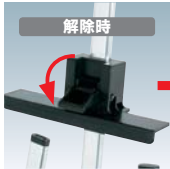

スリムイーゼル

EX

細身のフレームが印象的。

特徴

- ・ 繊細さを持ち合わせた軽量パネル用イーゼル
- ・ お好みのパネルをスタイリッシュに演出

補修部品

U014

P.450 ~
参考

写真は、EX-210ステンカラーとスリムエイト-B2を使用しています。

構造・仕様

★パネル押さえ
ワンタッチで
ロックが解除でき、
任意で位置を決め
ロックをして固定させます。

補修 部品
パネル押さえ
4X-U014

★脚部
地面と点で接するため、
安定性の高い構造です。

ステンカラー ブラック

カラーは左の2色より
お選びください。

EX-206