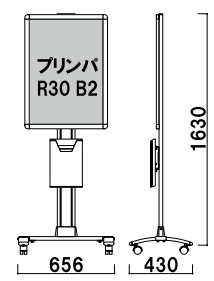

構造・仕様

★アーチ型H脚ベース
移動に便利なキャスター付です。
(ストッパー付き×2個、
ストッパー無し×2個)

補修部品 キャスター
4X-C006

★プリンバオープンパネルR30
前面四方開閉式の
プリンバオープンパネル R30 (P.094 参考) を
使用しているため、ポスターの入れ替えが
簡単に行えます。

補修部品 プリンバ板ハネ
4X-K006

★選べるラックカラー
ご注文時に必ずラックカラーを
ご指定ください。

POR-B2R

(ブラック)
¥62,800 (税抜価格)

重量 12.7kg
パネル 12.7kg
パネル 12.7kg
柱 アルミ押型材化研ブラック
ベース スチール黒塗装仕上
ラック ポリスチレン (A4 判)
カタログ厚み 25mm まで
キャスター仕様
※ご注文時にラックカラーを
ご指定ください。

パネル付 組立 A4 片面 屋内 4日後出荷

POR-A1R

(ブラック)
¥68,800 (税抜価格)

重量 13.4kg
パネル 13.4kg
パネル 13.4kg
柱 アルミ押型材化研ブラック
ベース スチール黒塗装仕上
ラック ポリスチレン (A4 判)
カタログ厚み 25mm まで
キャスター仕様
※ご注文時にラックカラーを
ご指定ください。

POR-B1R

(ブラック)
¥72,800 (税抜価格)

重量 14.2kg
パネル 14.2kg
パネル 14.2kg
柱 アルミ押型材化研ブラック
ベース スチール黒塗装仕上
ラック ポリスチレン (A4 判)
カタログ厚み 25mm まで
キャスター仕様
※ご注文時にラックカラーを
ご指定ください。