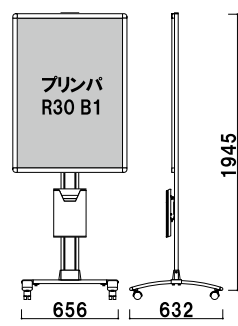

POR-B2R

(ブラック)
¥62,800 (税抜価格)

重量 12.7kg
パネル 12.7kg
パネル 12.7kg
柱 アルミ押型材化研ブラック
ベース スチール黒塗装仕上
ラック ポリスチレン (A4 判)
カタログ厚み 25mm まで
キャスター仕様
※ご注文時にラックカラーを
ご指定ください。

パネル付 組立 A4 片面 屋内 4日後出荷

POR-A1R

(ブラック)
¥68,800 (税抜価格)

重量 13.4kg
パネル 13.4kg
パネル 13.4kg
柱 アルミ押型材化研ブラック
ベース スチール黒塗装仕上
ラック ポリスチレン (A4 判)
カタログ厚み 25mm まで
キャスター仕様
※ご注文時にラックカラーを
ご指定ください。

POR-B1R

(ブラック)
¥72,800 (税抜価格)

重量 14.2kg
パネル 14.2kg
パネル 14.2kg
柱 アルミ押型材化研ブラック
ベース スチール黒塗装仕上
ラック ポリスチレン (A4 判)
カタログ厚み 25mm まで
キャスター仕様
※ご注文時にラックカラーを
ご指定ください。