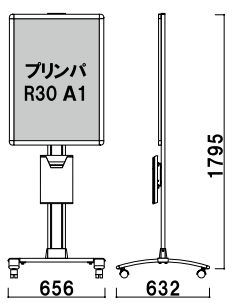

POR-B2R

(ブラック)
¥62,800 (税抜価格)

重量 12.7kg
パネル 12.7kg
パネル 12.7kg
柱 アルミ押型材化研ブラック
ベース スチール黒塗装仕上
ラック ポリスチレン (A4 判)
カタログ厚み 25mm まで
キャスター仕様
※ご注文時にラックカラーを
ご指定ください。

パネル付 組立 A4 片面 屋内 4日後出荷

POR-A1R

(ブラック)
¥68,800 (税抜価格)

重量 13.4kg
パネル 13.4kg
パネル 13.4kg
柱 アルミ押型材化研ブラック
ベース スチール黒塗装仕上
ラック ポリスチレン (A4 判)
カタログ厚み 25mm まで
キャスター仕様
※ご注文時にラックカラーを
ご指定ください。

POR-B1R

(ブラック)
¥72,800 (税抜価格)

重量 14.2kg
パネル 14.2kg
パネル 14.2kg
柱 アルミ押型材化研ブラック
ベース スチール黒塗装仕上
ラック ポリスチレン (A4 判)
カタログ厚み 25mm まで
キャスター仕様
※ご注文時にラックカラーを
ご指定ください。