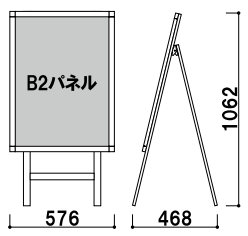

## POS-84

(ホワイト) (片面タイプ)

¥45,000 (税抜価格)

重量 ■ 4.1kg  
本体 ■ アルミ押型材 ホワイト  
パネル ■ プリンパ S30 ホワイト 特注  
屋外用レインシート入り  
ウエイトバスケット (小) 使用可

パネル付 片面 屋外 3日後出荷

## POS-84W

(ホワイト) (両面タイプ)

¥67,000 (税抜価格)

重量 ■ 6.2kg  
本体 ■ アルミ押型材 ホワイト  
パネル ■ プリンパ S30 ホワイト 特注  
屋外用レインシート入り  
ウエイトバスケット (小) 使用可

パネル付 両面 屋外 3日後出荷

**POS-82**  
 (ホワイト) (片面タイプ)  
**¥48,000** (税抜価格)  
 重量 ■ 4.8kg  
 本体 ■ アルミ押型材 ホワイト  
 パネル ■ プリンパ S30 ホワイト 特注  
 屋外用レインシート入り  
 ウェイトバスケット (小) 使用可

パネル付 片面 屋外 3日後出荷

**POS-82W**  
 (ホワイト) (両面タイプ)  
**¥75,000** (税抜価格)  
 重量 ■ 7.4kg  
 本体 ■ アルミ押型材 ホワイト  
 パネル ■ プリンパ S30 ホワイト 特注  
 屋外用レインシート入り  
 ウェイトバスケット (小) 使用可

パネル付 両面 屋外 3日後出荷

**POS-81**  
 (ホワイト) (片面タイプ)  
**¥54,000** (税抜価格)  
 重量 ■ 5.7kg  
 本体 ■ アルミ押型材 ホワイト  
 パネル ■ プリンパ S30 ホワイト 特注  
 屋外用レインシート入り  
 ウェイトバスケット (小) 使用可

パネル付 片面 屋外 3日後出荷

**POS-81W**  
 (ホワイト) (両面タイプ)  
**¥85,000** (税抜価格)  
 重量 ■ 9.6kg  
 本体 ■ アルミ押型材 ホワイト  
 パネル ■ プリンパ S30 ホワイト 特注  
 屋外用レインシート入り  
 ウェイトバスケット (小) 使用可

パネル付 両面 屋外 3日後出荷

**POS-85**  
 (ホワイト) (片面タイプ)  
**¥68,000** (税抜価格)  
 重量 ■ 7.6kg  
 本体 ■ アルミ押型材 ホワイト  
 パネル ■ プリンパ S30 ホワイト 特注  
 屋外用レインシート入り  
 ウェイトバスケット (大) 使用可