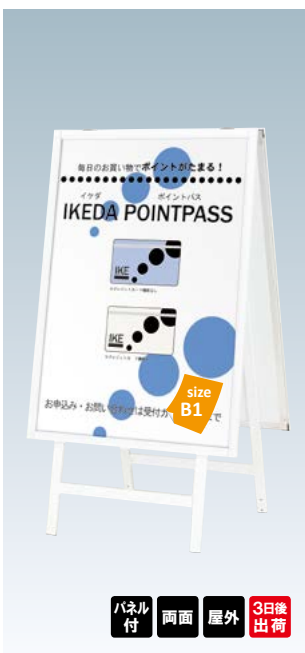

パネル付 片面 屋外 3日後出荷

**POS-82W**  
 (ホワイト) (両面タイプ)  
**¥75,000** (税抜価格)  
 重量 ■ 7.4kg  
 本体 ■ アルミ押型材 ホワイト  
 パネル ■ プリンパ S30 ホワイト 特注  
 屋外用レインシート入り  
 ウェイトバスケット (小) 使用可

パネル付 両面 屋外 3日後出荷

**POS-81**  
 (ホワイト) (片面タイプ)  
**¥54,000** (税抜価格)  
 重量 ■ 5.7kg  
 本体 ■ アルミ押型材 ホワイト  
 パネル ■ プリンパ S30 ホワイト 特注  
 屋外用レインシート入り  
 ウェイトバスケット (小) 使用可

パネル付 片面 屋外 3日後出荷

**POS-81W**  
 (ホワイト) (両面タイプ)  
**¥85,000** (税抜価格)  
 重量 ■ 9.6kg  
 本体 ■ アルミ押型材 ホワイト  
 パネル ■ プリンパ S30 ホワイト 特注  
 屋外用レインシート入り  
 ウェイトバスケット (小) 使用可

パネル付 両面 屋外 3日後出荷

**POS-85**  
 (ホワイト) (片面タイプ)  
**¥68,000** (税抜価格)  
 重量 ■ 7.6kg  
 本体 ■ アルミ押型材 ホワイト  
 パネル ■ プリンパ S30 ホワイト 特注  
 屋外用レインシート入り  
 ウェイトバスケット (大) 使用可

パネル付 片面 屋外 3日後出荷

**POS-85W**  
 (ホワイト) (両面タイプ)  
**¥99,800** (税抜価格)  
 重量 ■ 11.4kg  
 本体 ■ アルミ押型材 ホワイト  
 パネル ■ プリンパ S30 ホワイト 特注  
 屋外用レインシート入り  
 ウェイトバスケット (大) 使用可

パネル付 両面 屋外 3日後出荷

※場合により、納期がかかる場合がございます。予めご了承願います。