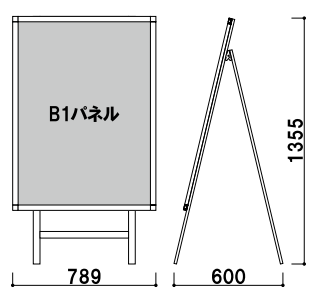

## POS-84W

(ホワイト) (両面タイプ)

¥67,000 (税抜価格)

重量 ■ 6.2kg  
本体 ■ アルミ押型材 ホワイト  
パネル ■ プリンパ S30 ホワイト 特注  
屋外用レインシート入り  
ウエイトバスケット (小) 使用可

パネル付 両面 屋外 3日後出荷

**POS-82**  
 (ホワイト) (片面タイプ)  
**¥48,000** (税抜価格)  
 重量 ■ 4.8kg  
 本体 ■ アルミ押型材 ホワイト  
 パネル ■ プリンパ S30 ホワイト 特注  
 屋外用レインシート入り  
 ウェイトバスケット (小) 使用可

パネル付 片面 屋外 3日後出荷

**POS-82W**  
 (ホワイト) (両面タイプ)  
**¥75,000** (税抜価格)  
 重量 ■ 7.4kg  
 本体 ■ アルミ押型材 ホワイト  
 パネル ■ プリンパ S30 ホワイト 特注  
 屋外用レインシート入り  
 ウェイトバスケット (小) 使用可

パネル付 両面 屋外 3日後出荷

**POS-81**  
 (ホワイト) (片面タイプ)  
**¥54,000** (税抜価格)  
 重量 ■ 5.7kg  
 本体 ■ アルミ押型材 ホワイト  
 パネル ■ プリンパ S30 ホワイト 特注  
 屋外用レインシート入り  
 ウェイトバスケット (小) 使用可

パネル付 片面 屋外 3日後出荷

**POS-81W**  
 (ホワイト) (両面タイプ)  
**¥85,000** (税抜価格)  
 重量 ■ 9.6kg  
 本体 ■ アルミ押型材 ホワイト  
 パネル ■ プリンパ S30 ホワイト 特注  
 屋外用レインシート入り  
 ウェイトバスケット (小) 使用可

パネル付 両面 屋外 3日後出荷

**POS-85**  
 (ホワイト) (片面タイプ)  
**¥68,000** (税抜価格)  
 重量 ■ 7.6kg  
 本体 ■ アルミ押型材 ホワイト  
 パネル ■ プリンパ S30 ホワイト 特注  
 屋外用レインシート入り  
 ウェイトバスケット (大) 使用可

パネル付 片面 屋外 3日後出荷

**POS-85W**  
 (ホワイト) (両面タイプ)  
**¥99,800** (税抜価格)  
 重量 ■ 11.4kg  
 本体 ■ アルミ押型材 ホワイト  
 パネル ■ プリンパ S30 ホワイト 特注  
 屋外用レインシート入り  
 ウェイトバスケット (大) 使用可

パネル付 両面 屋外 3日後出荷

※場合により、納期がかかる場合がございます。予めご了承願います。