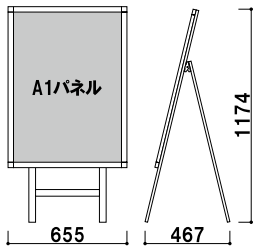

## POS-84

(ホワイト) (片面タイプ)

¥45,000 (税抜価格)

重量 ■ 4.1kg  
本体 ■ アルミ押型材 ホワイト  
パネル ■ プリンパ S30 ホワイト 特注  
屋外用レインシート入り  
ウエイトバスケット (小) 使用可

パネル付 片面 屋外 3日後出荷

## POS-84W

(ホワイト) (両面タイプ)

¥67,000 (税抜価格)

重量 ■ 6.2kg  
本体 ■ アルミ押型材 ホワイト  
パネル ■ プリンパ S30 ホワイト 特注  
屋外用レインシート入り  
ウエイトバスケット (小) 使用可

パネル付 両面 屋外 3日後出荷

**POS-82**  
 (ホワイト) (片面タイプ)  
**¥48,000** (税抜価格)  
 重量 ■ 4.8kg  
 本体 ■ アルミ押型材 ホワイト  
 パネル ■ プリンパ S30 ホワイト 特注  
 屋外用レインシート入り  
 ウェイトバスケット (小) 使用可

パネル付 片面 屋外 3日後出荷

**POS-82W**  
 (ホワイト) (両面タイプ)  
**¥75,000** (税抜価格)  
 重量 ■ 7.4kg  
 本体 ■ アルミ押型材 ホワイト  
 パネル ■ プリンパ S30 ホワイト 特注  
 屋外用レインシート入り  
 ウェイトバスケット (小) 使用可

パネル付 両面 屋外 3日後出荷

**POS-81**  
 (ホワイト) (片面タイプ)  
**¥54,000** (税抜価格)  
 重量 ■ 5.7kg  
 本体 ■ アルミ押型材 ホワイト  
 パネル ■ プリンパ S30 ホワイト 特注  
 屋外用レインシート入り  
 ウェイトバスケット (小) 使用可

パネル付 片面 屋外 3日後出荷

**POS-81W**  
 (ホワイト) (両面タイプ)  
**¥85,000** (税抜価格)  
 重量 ■ 9.6kg  
 本体 ■ アルミ押型材 ホワイト  
 パネル ■ プリンパ S30 ホワイト 特注  
 屋外用レインシート入り  
 ウェイトバスケット (小) 使用可

パネル付 両面 屋外 3日後出荷

**POS-85**  
 (ホワイト) (片面タイプ)  
**¥68,000** (税抜価格)  
 重量 ■ 7.6kg  
 本体 ■ アルミ押型材 ホワイト  
 パネル ■ プリンパ S30 ホワイト 特注  
 屋外用レインシート入り  
 ウェイトバスケット (大) 使用可