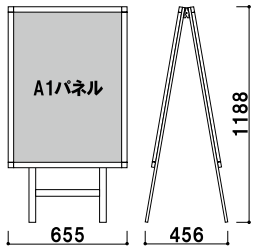

## POS-84

(ホワイト) (片面タイプ)

¥45,000 (税抜価格)

重量 ■ 4.1kg  
本体 ■ アルミ押型材 ホワイト  
パネル ■ プリンパ S30 ホワイト 特注  
屋外用レインシート入り  
ウエイトバスケット (小) 使用可

パネル付 片面 屋外 3日後出荷

## POS-84W

(ホワイト) (両面タイプ)

¥67,000 (税抜価格)

重量 ■ 6.2kg  
本体 ■ アルミ押型材 ホワイト  
パネル ■ プリンパ S30 ホワイト 特注  
屋外用レインシート入り  
ウエイトバスケット (小) 使用可

パネル付 両面 屋外 3日後出荷

**POS-82**  
 (ホワイト) (片面タイプ)  
**¥48,000** (税抜価格)  
 重量 ■ 4.8kg  
 本体 ■ アルミ押型材 ホワイト  
 パネル ■ プリンパ S30 ホワイト 特注  
 屋外用レインシート入り  
 ウェイトバスケット (小) 使用可

パネル付 片面 屋外 3日後出荷

**POS-82W**  
 (ホワイト) (両面タイプ)  
**¥75,000** (税抜価格)  
 重量 ■ 7.4kg  
 本体 ■ アルミ押型材 ホワイト  
 パネル ■ プリンパ S30 ホワイト 特注  
 屋外用レインシート入り  
 ウェイトバスケット (小) 使用可

パネル付 両面 屋外 3日後出荷

**POS-81**  
 (ホワイト) (片面タイプ)  
**¥54,000** (税抜価格)  
 重量 ■ 5.7kg  
 本体 ■ アルミ押型材 ホワイト  
 パネル ■ プリンパ S30 ホワイト 特注  
 屋外用レインシート入り  
 ウェイトバスケット (小) 使用可

パネル付 片面 屋外 3日後出荷

**POS-81W**  
 (ホワイト) (両面タイプ)  
**¥85,000** (税抜価格)  
 重量 ■ 9.6kg  
 本体 ■ アルミ押型材 ホワイト  
 パネル ■ プリンパ S30 ホワイト 特注  
 屋外用レインシート入り  
 ウェイトバスケット (小) 使用可

パネル付 両面 屋外 3日後出荷

**POS-85**  
 (ホワイト) (片面タイプ)  
**¥68,000** (税抜価格)  
 重量 ■ 7.6kg  
 本体 ■ アルミ押型材 ホワイト  
 パネル ■ プリンパ S30 ホワイト 特注  
 屋外用レインシート入り  
 ウェイトバスケット (大) 使用可