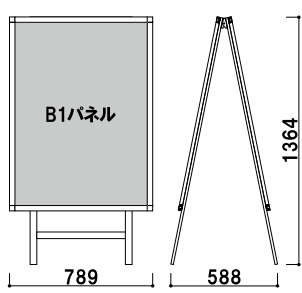

## POS-84W

(ホワイト) (両面タイプ)

¥67,000 (税抜価格)

重量 ■ 6.2kg  
本体 ■ アルミ押型材 ホワイト  
パネル ■ プリンパ S30 ホワイト 特注  
屋外用レインシート入り  
ウエイトバスケット (小) 使用可

パネル付 両面 屋外 3日後出荷

**POS-82**  
 (ホワイト) (片面タイプ)  
**¥48,000** (税抜価格)  
 重量 ■ 4.8kg  
 本体 ■ アルミ押型材 ホワイト  
 パネル ■ プリンパ S30 ホワイト 特注  
 屋外用レインシート入り  
 ウェイトバスケット (小) 使用可

パネル付 片面 屋外 3日後出荷

**POS-82W**  
 (ホワイト) (両面タイプ)  
**¥75,000** (税抜価格)  
 重量 ■ 7.4kg  
 本体 ■ アルミ押型材 ホワイト  
 パネル ■ プリンパ S30 ホワイト 特注  
 屋外用レインシート入り  
 ウェイトバスケット (小) 使用可

パネル付 両面 屋外 3日後出荷

**POS-81**  
 (ホワイト) (片面タイプ)  
**¥54,000** (税抜価格)  
 重量 ■ 5.7kg  
 本体 ■ アルミ押型材 ホワイト  
 パネル ■ プリンパ S30 ホワイト 特注  
 屋外用レインシート入り  
 ウェイトバスケット (小) 使用可

パネル付 片面 屋外 3日後出荷

**POS-81W**  
 (ホワイト) (両面タイプ)  
**¥85,000** (税抜価格)  
 重量 ■ 9.6kg  
 本体 ■ アルミ押型材 ホワイト  
 パネル ■ プリンパ S30 ホワイト 特注  
 屋外用レインシート入り  
 ウェイトバスケット (小) 使用可

パネル付 両面 屋外 3日後出荷

**POS-85**  
 (ホワイト) (片面タイプ)  
**¥68,000** (税抜価格)  
 重量 ■ 7.6kg  
 本体 ■ アルミ押型材 ホワイト  
 パネル ■ プリンパ S30 ホワイト 特注  
 屋外用レインシート入り  
 ウェイトバスケット (大) 使用可

パネル付 片面 屋外 3日後出荷

**POS-85W**  
 (ホワイト) (両面タイプ)  
**¥99,800** (税抜価格)  
 重量 ■ 11.4kg  
 本体 ■ アルミ押型材 ホワイト  
 パネル ■ プリンパ S30 ホワイト 特注  
 屋外用レインシート入り  
 ウェイトバスケット (大) 使用可

パネル付 両面 屋外 3日後出荷

※場合により、納期がかかる場合がございます。予めご了承願います。