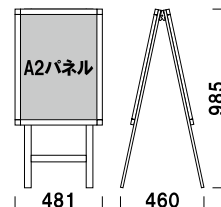

## POS-84

(ホワイト) (片面タイプ)

¥45,000 (税抜価格)

重量 ■ 4.1kg  
本体 ■ アルミ押型材 ホワイト  
パネル ■ プリンパ S30 ホワイト 特注  
屋外用レインシート入り  
ウエイトバスケット (小) 使用可

パネル付 片面 屋外 3日後出荷

## POS-84W

(ホワイト) (両面タイプ)

¥67,000 (税抜価格)

重量 ■ 6.2kg  
本体 ■ アルミ押型材 ホワイト  
パネル ■ プリンパ S30 ホワイト 特注  
屋外用レインシート入り  
ウエイトバスケット (小) 使用可

パネル付 両面 屋外 3日後出荷

**POS-82**  
 (ホワイト) (片面タイプ)  
**¥48,000** (税抜価格)  
 重量 ■ 4.8kg  
 本体 ■ アルミ押型材 ホワイト  
 パネル ■ プリンパ S30 ホワイト 特注  
 屋外用レインシート入り  
 ウェイトバスケット (小) 使用可

パネル付 片面 屋外 3日後出荷

**POS-82W**  
 (ホワイト) (両面タイプ)  
**¥75,000** (税抜価格)  
 重量 ■ 7.4kg  
 本体 ■ アルミ押型材 ホワイト  
 パネル ■ プリンパ S30 ホワイト 特注  
 屋外用レインシート入り  
 ウェイトバスケット (小) 使用可

パネル付 両面 屋外 3日後出荷

**POS-81**  
 (ホワイト) (片面タイプ)  
**¥54,000** (税抜価格)  
 重量 ■ 5.7kg  
 本体 ■ アルミ押型材 ホワイト  
 パネル ■ プリンパ S30 ホワイト 特注  
 屋外用レインシート入り  
 ウェイトバスケット (小) 使用可