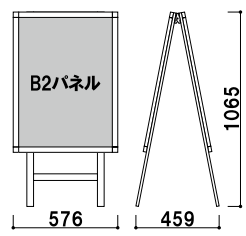

## POS-84

(ホワイト) (片面タイプ)

¥45,000 (税抜価格)

重量 ■ 4.1kg  
本体 ■ アルミ押型材 ホワイト  
パネル ■ プリンパ S30 ホワイト 特注  
屋外用レインシート入り  
ウエイトバスケット (小) 使用可

パネル付 片面 屋外 3日後出荷

## POS-84W

(ホワイト) (両面タイプ)

¥67,000 (税抜価格)

重量 ■ 6.2kg  
本体 ■ アルミ押型材 ホワイト  
パネル ■ プリンパ S30 ホワイト 特注  
屋外用レインシート入り  
ウエイトバスケット (小) 使用可

パネル付 両面 屋外 3日後出荷

**POS-82**  
 (ホワイト) (片面タイプ)  
**¥48,000** (税抜価格)  
 重量 ■ 4.8kg  
 本体 ■ アルミ押型材 ホワイト  
 パネル ■ プリンパ S30 ホワイト 特注  
 屋外用レインシート入り  
 ウェイトバスケット (小) 使用可

パネル付 片面 屋外 3日後出荷

**POS-82W**  
 (ホワイト) (両面タイプ)  
**¥75,000** (税抜価格)  
 重量 ■ 7.4kg  
 本体 ■ アルミ押型材 ホワイト  
 パネル ■ プリンパ S30 ホワイト 特注  
 屋外用レインシート入り  
 ウェイトバスケット (小) 使用可

パネル付 両面 屋外 3日後出荷

**POS-81**  
 (ホワイト) (片面タイプ)  
**¥54,000** (税抜価格)  
 重量 ■ 5.7kg  
 本体 ■ アルミ押型材 ホワイト  
 パネル ■ プリンパ S30 ホワイト 特注  
 屋外用レインシート入り  
 ウェイトバスケット (小) 使用可