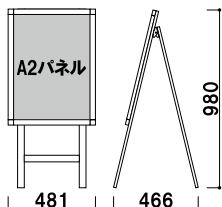

## POS-84

(ホワイト) (片面タイプ)

¥45,000 (税抜価格)

重量 ■ 4.1kg  
本体 ■ アルミ押型材 ホワイト  
パネル ■ プリンパ S30 ホワイト 特注  
屋外用レインシート入り  
ウエイトバスケット (小) 使用可

パネル付 片面 屋外 3日後出荷

## POS-84W

(ホワイト) (両面タイプ)

¥67,000 (税抜価格)

重量 ■ 6.2kg  
本体 ■ アルミ押型材 ホワイト  
パネル ■ プリンパ S30 ホワイト 特注  
屋外用レインシート入り  
ウエイトバスケット (小) 使用可

パネル付 両面 屋外 3日後出荷

**POS-82**  
 (ホワイト) (片面タイプ)  
**¥48,000** (税抜価格)  
 重量 ■ 4.8kg  
 本体 ■ アルミ押型材 ホワイト  
 パネル ■ プリンパ S30 ホワイト 特注  
 屋外用レインシート入り  
 ウェイトバスケット (小) 使用可

パネル付 片面 屋外 3日後出荷

**POS-82W**  
 (ホワイト) (両面タイプ)  
**¥75,000** (税抜価格)  
 重量 ■ 7.4kg  
 本体 ■ アルミ押型材 ホワイト  
 パネル ■ プリンパ S30 ホワイト 特注  
 屋外用レインシート入り  
 ウェイトバスケット (小) 使用可

パネル付 両面 屋外 3日後出荷

**POS-81**  
 (ホワイト) (片面タイプ)  
**¥54,000** (税抜価格)  
 重量 ■ 5.7kg  
 本体 ■ アルミ押型材 ホワイト  
 パネル ■ プリンパ S30 ホワイト 特注  
 屋外用レインシート入り  
 ウェイトバスケット (小) 使用可