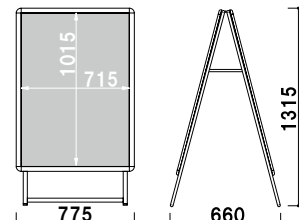

※場合により、納期がかかる場合がございます。予めご了承ください。