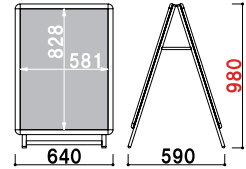

GAW-A1

(シルバー / ブラック) (両面タイプ)

¥25,500 (税抜価格)

重量 ■ 7.9kg

本体 ■ アルミニウムアルマイト仕上

パネル ■ アルミ複合板 3.0mm

+ ペット透明 1.0mm

※この商品は返品・交換が不可となります。予めご了承ください。  
※ご注文時にカラーをご指定ください。