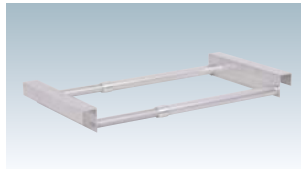

## PO-185

(シルバー)

¥36,100 (税抜価格)

重量 ■ 4.9kg  
本体 ■ アルミ押型材シルバー  
コーナー ■ ABS 樹脂  
面板 ■ アートパネル白 2.0mm  
+ 透明ポリカーボネート 0.5mm  
面板サイズ ■ B1 (W728 × H1030mm)  
ウエイトバスケット (大) 使用可

カバー付 紙 片面 屋外 翌日出荷

構造・仕様

1m以下

※ GAS-A1、GAW-A1 のみ

★前面四方開閉式パネル

ポスターの入れ替えは、フレームを4辺開くだけなので、頻繁な内容物の交換も簡単に行えます。

★開き止め

折りたたむことができるので、収納場所をとりません。

★ポスターについて

印刷物にラミネート加工を施すことで、屋外でもお使いいただけますが、加工後の寸法にご注意ください。

オプション

GAS・GAW用注水置台

¥4,100 (税抜価格)

重量 ■ 0.6kg

材質 ■ アルミニウムアルマイト仕上

オプション

バリウエイト(大)グレー

¥1,600 (税抜価格)

重量 ■ 12.0kg (満水時)

本体 ■ ポリエチレン