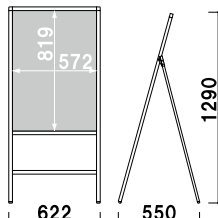

### ウエイトバスケット(大)

¥9,100 (税抜価格)

重量 ■ 2.1kg  
材質 ■ スチールビニールコーティング

## PO-182

(シルバー)

¥24,000 (税抜価格)

重量 ■ 3.5kg  
本体 ■ アルミ押型材シルバー  
コーナー ■ ABS 樹脂  
面板 ■ アートパネル白 2.0mm  
+ 透明ポリカーボネート 0.5mm  
面板サイズ ■ B2 (W515 × H728mm)  
ウエイトバスケット (小) 使用可

カバー付 紙 片面 屋外 翌日出荷

カバー付 紙 片面 屋外 翌日出荷

## PO-181

(シルバー)

¥26,800 (税抜価格)

重量 ■ 4.0kg  
本体 ■ アルミ押型材シルバー  
コーナー ■ ABS 樹脂  
面板 ■ アートパネル白 2.0mm  
+ 透明ポリカーボネート 0.5mm  
面板サイズ ■ A1 (W594 × H841mm)  
ウエイトバスケット (大) 使用可

## PO-185

(シルバー)

¥36,100 (税抜価格)

重量 ■ 4.9kg  
本体 ■ アルミ押型材シルバー  
コーナー ■ ABS 樹脂  
面板 ■ アートパネル白 2.0mm  
+ 透明ポリカーボネート 0.5mm  
面板サイズ ■ B1 (W728 × H1030mm)  
ウエイトバスケット (大) 使用可

カバー付 紙 片面 屋外 翌日出荷

構造・仕様

1m以下

※ GAS-A1、GAW-A1 のみ