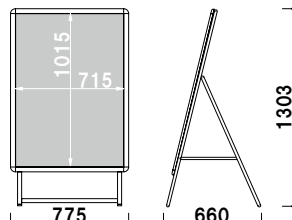

GAW-A1

(シルバー / ブラック) (両面タイプ)

¥25,500 (税抜価格)

重量 ■ 7.9kg

本体 ■ アルミニウムアルマイト仕上

パネル ■ アルミ複合板 3.0mm

+ ペット透明 1.0mm

※この商品は返品・交換が不可となります。予めご了承ください。  
※ご注文時にカラーをご指定ください。

パネル付  
メーカー直送  
片面  
屋外  
翌日出荷

GAS-B1

(シルバー / ブラック) (片面タイプ)

¥31,000 (税抜価格)

重量 ■ 6.5kg

本体 ■ アルミニウムアルマイト仕上

パネル ■ アルミ複合板 3.0mm

+ ペット透明 1.0mm

※この商品は返品・交換が不可となります。予めご了承ください。  
※ご注文時にカラーをご指定ください。

パネル付  
メーカー直送  
両面  
屋外  
翌日出荷

GAW-B1

(シルバー / ブラック) (両面タイプ)

¥39,000 (税抜価格)

重量 ■ 11.4kg

本体 ■ アルミニウムアルマイト仕上

パネル ■ アルミ複合板 3.0mm