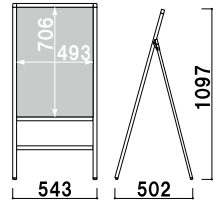

### ウエイトバスケット(大)

¥9,100 (税抜価格)

重量 ■ 2.1kg  
材質 ■ スチールビニールコーティング

## PO-182

(シルバー)

¥24,000 (税抜価格)

重量 ■ 3.5kg  
本体 ■ アルミ押型材シルバー  
コーナー ■ ABS 樹脂  
面板 ■ アートパネル白 2.0mm  
+ 透明ポリカーボネート 0.5mm  
面板サイズ ■ B2 (W515 × H728mm)  
ウエイトバスケット (小) 使用可

カバー付 紙 片面 屋外 翌日出荷

カバー付 紙 片面 屋外 翌日出荷

## PO-181

(シルバー)

¥26,800 (税抜価格)

重量 ■ 4.0kg  
本体 ■ アルミ押型材シルバー  
コーナー ■ ABS 樹脂  
面板 ■ アートパネル白 2.0mm  
+ 透明ポリカーボネート 0.5mm  
面板サイズ ■ A1 (W594 × H841mm)  
ウエイトバスケット (大) 使用可

## PO-185

(シルバー)

¥36,100 (税抜価格)

重量 ■ 4.9kg  
本体 ■ アルミ押型材シルバー  
コーナー ■ ABS 樹脂  
面板 ■ アートパネル白 2.0mm  
+ 透明ポリカーボネート 0.5mm  
面板サイズ ■ B1 (W728 × H1030mm)  
ウエイトバスケット (大) 使用可

カバー付 紙 片面 屋外 翌日出荷

構造・仕様

1m以下

※ GAS-A1、GAW-A1 のみ