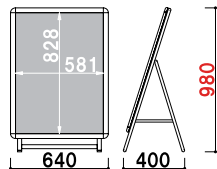

(シルバー / ブラック) (片面タイプ)

¥21,000 (税抜価格)

重量 ■ 4.5kg

本体 ■ アルミニウムアルマイト仕上

パネル ■ アルミ複合板 3.0mm

+ ペット透明 1.0mm

※この商品は返品・交換が不可となります。予めご了承ください。  
※ご注文時にカラーをご指定ください。

1m以下  
パネル付  
メーカー直送  
両面  
屋外  
翌日出荷

GAW-A1

(シルバー / ブラック) (両面タイプ)

¥25,500 (税抜価格)

重量 ■ 7.9kg

本体 ■ アルミニウムアルマイト仕上

パネル ■ アルミ複合板 3.0mm

+ ペット透明 1.0mm

※この商品は返品・交換が不可となります。予めご了承ください。  
※ご注文時にカラーをご指定ください。