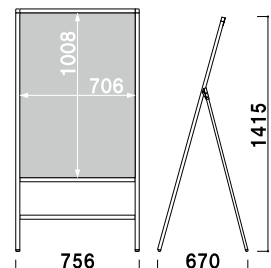

## PO-182

(シルバー)

¥24,000 (税抜価格)

重量 ■ 3.5kg  
本体 ■ アルミ押型材シルバー  
コーナー ■ ABS 樹脂  
面板 ■ アートパネル白 2.0mm  
+ 透明ポリカーボネート 0.5mm  
面板サイズ ■ B2 (W515 × H728mm)  
ウエイトバスケット (小) 使用可

カバー付 紙 片面 屋外 翌日出荷

カバー付 紙 片面 屋外 翌日出荷

## PO-181

(シルバー)

¥26,800 (税抜価格)

重量 ■ 4.0kg  
本体 ■ アルミ押型材シルバー  
コーナー ■ ABS 樹脂  
面板 ■ アートパネル白 2.0mm  
+ 透明ポリカーボネート 0.5mm  
面板サイズ ■ A1 (W594 × H841mm)  
ウエイトバスケット (大) 使用可

## PO-185

(シルバー)

¥36,100 (税抜価格)

重量 ■ 4.9kg  
本体 ■ アルミ押型材シルバー  
コーナー ■ ABS 樹脂  
面板 ■ アートパネル白 2.0mm  
+ 透明ポリカーボネート 0.5mm  
面板サイズ ■ B1 (W728 × H1030mm)  
ウエイトバスケット (大) 使用可

カバー付 紙 片面 屋外 翌日出荷

構造・仕様

1m以下

※ GAS-A1、GAW-A1 のみ