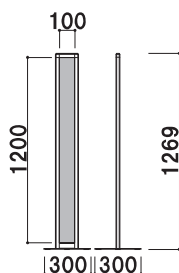

ラックは前倒れしにくい設計

Point サイン面付き
 上部のアルミ複合板が入っています。
 ロゴ入れなど追加することで、訴求力アップ。

Point 圧迫感のないサイズ感
 全高約 1メートルのロータイプ。
 圧迫感なくご使用いただけます。

オプション

バリウエイト(大)

¥1,600 (税抜価格) 017

重量 10.0kg(満水時)
 本体 ポリエチレン

Aバリブロック

¥1,300 (税抜価格) 013

重量 5.0kg(満水時)
 本体 ポリエチレン

あのスキマにフィット。案内サイン

こんな場所に最適!

- 狭い通路に案内サインを出したい
- エスカレーター間のスペースにサインを置きたい
- チケット売場等、行列ができる場所の入口に表示をしたい

IPM-12 (ブラック)

¥27,000 (税抜価格)

本体 ■ アルミ押型材化研ブラック
 面板 ■ アートパネル白 3mm
 面板サイズ ■ W110 × H1210mm
 ※パーテーションフックはついておりません。

組立 屋内 両面

重量 ■ 3.8kg 039

スライドで表示面交換可能

チェーンをかけられるタイプもございます。

IPH-10 (シルバー/ブラック)

¥22,000 (税抜価格)

本体 ■ アルミ押型材化研シルバー / 化研ブラック
 面板 ■ アートパネル白 3mm
 面板サイズ ■ W115 × H1005mm
 ※チェーン・ロープは別売です。
 ※ご注文時にカラーをご指定ください。

組立 屋内