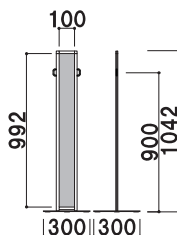

ラックは前倒れしにくい設計

Point サイン面付き
 上部のアルミ複合板が入っています。
 ロゴ入れなど追加することで、訴求力アップ。

Point 圧迫感のないサイズ感
 全高約 1メートルのロータイプ。
 圧迫感なくご使用いただけます。

オプション

バリウエイト(大)

¥1,600 (税抜価格) 017

重量 10.0kg(満水時)
 本体 ポリエチレン

Aバリブロック

¥1,300 (税抜価格) 013

重量 5.0kg(満水時)
 本体 ポリエチレン

あのスキマにフィット。案内サイン

こんな場所に最適!

- 狭い通路に案内サインを出したい
- エスカレーター間のスペースにサインを置きたい
- チケット売場等、行列ができる場所の入口に表示をしたい

IPM-12 (ブラック)

¥27,000 (税抜価格)

本体 ■ アルミ押型材化研ブラック
 面板 ■ アートパネル白 3mm
 面板サイズ ■ W110 × H1210mm
 ※パーテーションフックはついておりません。

組立 屋内 両面

重量 ■ 3.8kg 039

スライドで表示面交換可能

チェーンをかけられるタイプもございます。

IPH-10 (シルバー/ブラック)

¥22,000 (税抜価格)

本体 ■ アルミ押型材化研シルバー / 化研ブラック
 面板 ■ アートパネル白 3mm
 面板サイズ ■ W115 × H1005mm
 ※チェーン・ロープは別売です。
 ※ご注文時にカラーをご指定ください。

組立 屋内

重量 ■ 2.5kg 033

オプション

S字フック付き
 プラスチックチェーン
 (ホワイト / イエロー / ブラック)

¥2,000 (税抜価格) 000

長さ ■ 1200mm

※ご注文時にカラーをご指定ください。