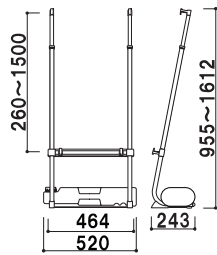

奥行わずか 243mm の パネル用スタンド

こんな場所に最適!

- 路上に面した店舗の入り口
- 人の多いイベント・展示会場
- 地下街・ショッピングモールの店舗入り口

設置スペースが 2/3 に!

※自社商品との比較

VS-84

一般的なスタンド

243mm

350 ~ 400mm

VS-84 (ブラック)

¥22,000 (税抜価格)

重量 ■ 3.3kg (ウエイト満水時 8.3kg)
 本体 ■ スチール黒塗装仕上
 上部柱 ■ アルミアルマイト仕上
 ※ Aバリアブロック(注水式ウエイト)1個付
 ※ パネルは別売です。

組立 高さ調整 屋外 片面

137

Point

ウエイト標準装備

設置スペースが 2/3 に!

SIL-85R (ホワイト/ブラック)

カバー付 片面 屋外

¥69,800 (税抜価格)

333

重量 ■ 6.7kg 333面板 ■ アートパネル白 2mm + ポリカ透明 0.5mm

面板サイズ ■ B1 (W728 × H1030mm)

アジャスター仕様

Point

細かい微調整が可能

ノブを回して
左右それぞれ調整できます。

ラック併用で訴求力アップ

CRS-430 (14~25mm厚用) A4 3ツ折 屋内

¥5,400 (税抜価格) 重量 ■ 504g 003

取付金具 ■ スチール白塗装仕上
取付け厚 ■ 14 ~ 25mm まで

※取付方向変更可能
※ご注文時にカラーをご指定ください。