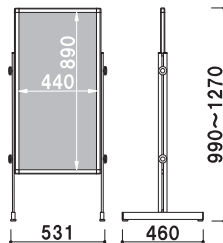

階段のような段差にも、
少し坂になっている傾斜地にも。

PLT-45S (ブラック)

¥34,000 (税抜価格)

段差OK 高さ調整 両面 屋外

重量 ■ 5.1kg 051

フレーム ■ アルミ押型材アルマイト仕上
コーナー ■ ABS樹脂
柱 ■ スチール黒塗装
面板 ■ アートパネル白 3mm
面板サイズ ■ W450 × H900mm

段差対応 : 0 ~ 270mm

傾斜地対応 : 0 ~ 15度

Point

細かい微調整が可能

ノブを回して
左右それぞれ調整できます。

ラック併用で訴求力アップ

CRS-430 (14~25mm厚用) A4 3ツ折 屋内

¥5,400 (税抜価格) 重量 ■ 504g 003

取付金具 ■ スチール白塗装仕上
取付け厚 ■ 14 ~ 25mm まで

※取付方向変更可能
※ご注文時にカラーをご指定ください。