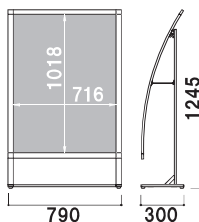

350 ~ 400mm

VS-84 (ブラック)

¥22,000 (税抜価格)

重量 ■ 3.3kg (ウエイト満水時 8.3kg)
 本体 ■ スチール黒塗装仕上
 上部柱 ■ アルミアルマイト仕上
 ※ Aバリアブロック(注水式ウエイト)1個付
 ※ パネルは別売です。

組立 高さ調整 屋外 片面

137

Point

ウエイト標準装備

設置スペースが 2/3 に!

SIL-85R (ホワイト/ブラック)

カバー付 片面 屋外

¥69,800 (税抜価格)

333

重量 ■ 6.7kg 333面板 ■ アートパネル白 2mm + ポリカ透明 0.5mm

面板サイズ ■ B1 (W728 × H1030mm)

アジャスター仕様

※防水加工を施したポスターをご使用ください。

※ご注文時にカラーをご指定ください。

SIL-85R

RX-47

300mm

470mm

Point

ウエイトをすっきりおさめる

Point

細かい微調整が可能

ノブを回して
左右それぞれ調整できます。

ラック併用で訴求力アップ

CRS-430 (14~25mm厚用) A4 3ツ折 屋内

¥5,400 (税抜価格) 重量 ■ 504g 003

取付金具 ■ スチール白塗装仕上
取付け厚 ■ 14 ~ 25mm まで

※取付方向変更可能
※ご注文時にカラーをご指定ください。