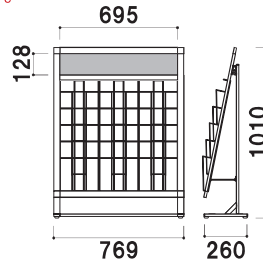

オプション

ウェイトバッグ

¥3,300 (税抜価格)

メーカー直送

006

重量 ■ 満水時8.0kg(水4L×2ポケット)

本体 ■ PVC+ナイロン
取っ手 ■ ポリエステル

奥行は 26cmの空間があればOKなカタログスタンド

こんな場所に最適!

- カタログの多い旅行代理店やディーラー
- スペースをあまり取れない展示会ブースでのチラシ配布
- ロータイプが目線に合う待合室や商談スペース

SIL-53C (A4判3列5段)
(ホワイト/ブラック)

A4 片面 屋内

¥71,300 (税抜価格)

重量 7.1kg 265

ラック ■ スチールクロームメッキ仕上
 面板 ■ アートパネル白 3mm
 面板サイズ ■ W707 × H140mm
 アジャスター仕様
 ※ご注文時にカラーをご指定ください。

ラックは前倒れしにくい設計

Point サイン面付き
 上部のアルミ複合板が入っています。
 ロゴ入れなど追加することで、訴求力アップ。

Point 圧迫感のないサイズ感
 全高約 1メートルのロータイプ。
 圧迫感なくご使用いただけます。

オプション

バリウエイト(大)

¥1,600 (税抜価格) 017

重量 10.0kg(満水時)
 本体 ポリエチレン

Aバリブロック

¥1,300 (税抜価格) 013

重量 5.0kg(満水時)
 本体 ポリエチレン

あのスキマにフィット。案内サイン

こんな場所に最適!

- 狭い通路に案内サインを出したい
- エスカレーター間のスペースにサインを置きたい
- チケット売場等、行列ができる場所の入口に表示をしたい

IPM-12 (ブラック)

¥27,000 (税抜価格)

本体 ■ アルミ押型材化研ブラック
 面板 ■ アートパネル白 3mm
 面板サイズ ■ W110 × H1210mm
 ※パーテーションフックはついておりません。