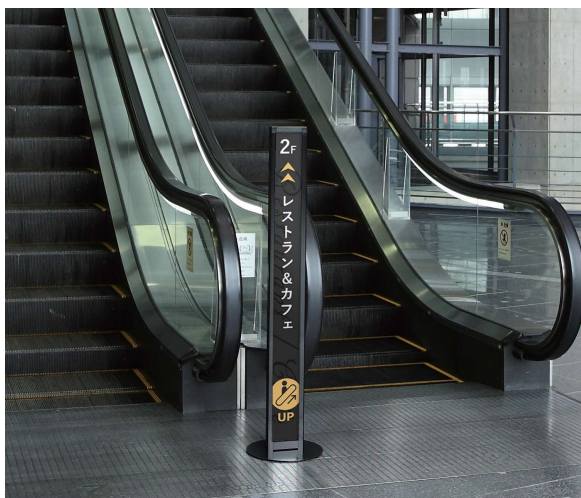

あのスキマにフィット。案内サイン

こんな場所に最適!

- ■狭い通路に案内サインを出したい
- ■エスカレーター間のスペースにサインを置きたい
- ■チケット売場等、行列ができる場所の入口に表示をしたい