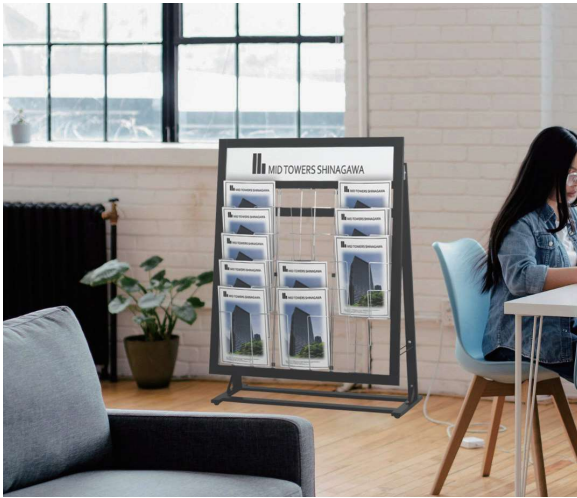

こんな場所に最適!

- カタログの多い旅行代理店やディーラー
- スペースをあまり取れない展示会ブースでのチラシ配布
- ロータイプが目線に合う待合室や商談スペース

SIL-53C (A4判3列5段)
(ホワイト/ブラック)

A4 片面 屋内

¥71,300 (税抜価格)

重量 7.1kg 265

ラック ■ スチールクロームメッキ仕上
 面板 ■ アートパネル白 3mm
 面板サイズ ■ W707 × H140mm
 アジャスター仕様
 ※ご注文時にカラーをご指定ください。