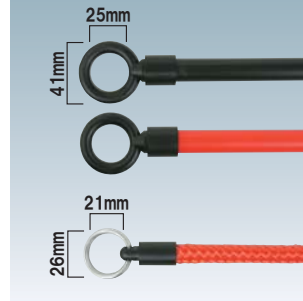

P.402 ~
参考

写真は、SLC-10・SLC-M・SLC-R・CRP-33を使用しています。

構造・仕様

★ベース部
スチールのベーススイートが標準で付いています。

特注対応について

スリムコーンは、先端・中間・ベースと三つのパーツを組み合わせて作っています。お好きな色の組み合わせでご注文いただくことも可能です。詳細はお問い合わせください。

オプション

SLC-M

(スリムコーン専用サインホルダー)

¥2,000 (税抜価格)

本体 ■ ABS 樹脂
面板 ■ アクリル骨白 2mm
面板サイズ ■ 150 角
画面有効 ■ 140 角
面板は上から抜き差しできます。

オプション

SLC-B

(スリムコーン専用バー) (ブラック / レッド)

¥2,000 (税抜価格)

本体 ■ 塩ビパイプ φ15 × 1200
※ご注文時にカラーをご指定ください。

SLC-R

(スリムコーン専用ロープ)

¥2,500 (税抜価格)

本体 ■ ポリエステル φ12 × 1200

オプション

CRP-33

(A4判 3ツ折)

¥4,600 (税抜価格)

重量 ■ 230g
本体 ■ ポリスチレン
金具 ■ スチール塗装仕上
カタログ厚み ■ 25mm まで
カラー ■ クリア・グレー・ブラック・レッド
※ご注文時にカラーをご指定ください。

★選べるラックカラー

ご注文時に必ずラックカラーをご指定ください。

★取付方法

金具にゴムリングがついており、スリムコーンの先端に通すだけで、簡単に取付可能です。

オプション

CRP-34

(A4判)