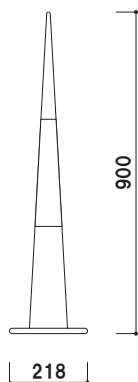

¥5,600 (税抜価格)

重量 ■ 530g
本体 ■ ポリスチレン
金具 ■ スチール塗装仕上
カタログ厚み ■ 25mm まで
カラー ■ クリア・グレー・ブラック・レッド
※ご注文時にカラーをご指定ください。

★オプションラックカバー

ホコリや雨などからカタログを守る防水カバーもご用意いたしました。※完全防水ではありません。

オプション

CR-439 (A4判 3ツ折用)

¥140 (税抜価格)

CR-409 (A4判用)

¥260 (税抜価格)

SLC-01

(レッド&ブラック)

¥6,800 (税抜価格)

重量 ■ 1.2kg
 本体 ■ ABS樹脂
 ウェイト ■ スチール

屋内 5日後出荷

SLC-04

(イエロー&ブラック)

¥6,800 (税抜価格)

重量 ■ 1.2kg
 本体 ■ ABS樹脂
 ウェイト ■ スチール

屋内 5日後出荷

SLC-11

(レッド&ホワイト)

¥6,800 (税抜価格)

重量 ■ 1.2kg
 本体 ■ ABS樹脂
 ウェイト ■ スチール

屋内 5日後出荷

SLC-10

(クローム&ブラック)

¥11,500 (税抜価格)

重量 ■ 1.2kg
 本体 ■ ABS樹脂 クロームメッキ仕上
 ウェイト ■ スチール

屋内 5日後出荷

オプション使用例

オプションとの組み合わせで、使い方が広がります。
 設置場所、使用シーンに合わせてお選びください。

★SLC-B (スリムコーン専用バー)