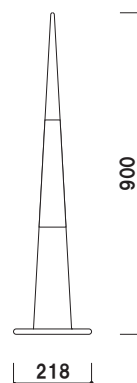

¥5,600 (税抜価格)

重量 ■ 530g
本体 ■ ポリスチレン
金具 ■ スチール塗装仕上
カタログ厚み ■ 25mm まで
カラー ■ クリア・グレー・ブラック・レッド
※ご注文時にカラーをご指定ください。

★オプションラックカバー

ホコリや雨などからカタログを守る防水カバーもご用意いたしました。※完全防水ではありません。

オプション

CR-439 (A4判 3ツ折用)

¥140 (税抜価格)

CR-409 (A4判用)

¥260 (税抜価格)

SLC-01

(レッド&ブラック)

¥6,800 (税抜価格)

重量 ■ 1.2kg
 本体 ■ ABS樹脂
 ウェイト ■ スチール

屋内 5日後出荷

SLC-04

(イエロー&ブラック)

¥6,800 (税抜価格)

重量 ■ 1.2kg
 本体 ■ ABS樹脂
 ウェイト ■ スチール

屋内 5日後出荷

SLC-11

(レッド&ホワイト)

¥6,800 (税抜価格)

重量 ■ 1.2kg
 本体 ■ ABS樹脂
 ウェイト ■ スチール

屋内 5日後出荷

SLC-10

(クローム&ブラック)

¥11,500 (税抜価格)

重量 ■ 1.2kg
 本体 ■ ABS樹脂 クロームメッキ仕上
 ウェイト ■ スチール

屋内 5日後出荷

オプション使用例

オプションとの組み合わせで、使い方が広がります。
 設置場所、使用シーンに合わせてお選びください。

★SLC-B (スリムコーン専用バー)