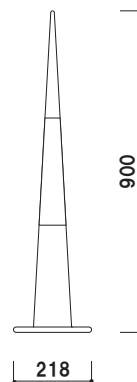

¥260 (税抜価格)

SLC-01

(レッド&ブラック)

¥6,800 (税抜価格)

重量 ■ 1.2kg
 本体 ■ ABS樹脂
 ウェイト ■ スチール

屋内 5日後出荷

SLC-04

(イエロー&ブラック)

¥6,800 (税抜価格)

重量 ■ 1.2kg
 本体 ■ ABS樹脂
 ウェイト ■ スチール

屋内 5日後出荷

SLC-11

(レッド&ホワイト)

¥6,800 (税抜価格)

重量 ■ 1.2kg
 本体 ■ ABS樹脂
 ウェイト ■ スチール

屋内 5日後出荷

SLC-10

(クローム&ブラック)

¥11,500 (税抜価格)

重量 ■ 1.2kg
 本体 ■ ABS樹脂 クロームメッキ仕上
 ウェイト ■ スチール

屋内 5日後出荷

オプション使用例

オプションとの組み合わせで、使い方が広がります。
 設置場所、使用シーンに合わせてお選びください。

★SLC-B (スリムコーン専用バー)