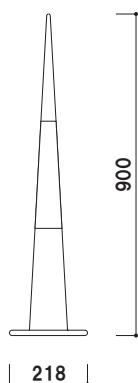

¥5,600 (税抜価格)

重量 ■ 530g
本体 ■ ポリスチレン
金具 ■ スチール塗装仕上
カタログ厚み ■ 25mm まで
カラー ■ クリア・グレー・ブラック・レッド
※ご注文時にカラーをご指定ください。

★オプションラックカバー

ホコリや雨などからカタログを守る防水カバーもご用意いたしました。※完全防水ではありません。

オプション

CR-439 (A4判 3ツ折用)

¥140 (税抜価格)

CR-409 (A4判用)

¥260 (税抜価格)

SLC-01

(レッド&ブラック)

¥6,800 (税抜価格)

重量 ■ 1.2kg
 本体 ■ ABS樹脂
 ウェイト ■ スチール

屋内 5日後出荷

SLC-04

(イエロー&ブラック)

¥6,800 (税抜価格)

重量 ■ 1.2kg
 本体 ■ ABS樹脂
 ウェイト ■ スチール

屋内 5日後出荷

SLC-11

(レッド&ホワイト)

¥6,800 (税抜価格)

重量 ■ 1.2kg
 本体 ■ ABS樹脂
 ウェイト ■ スチール

屋内 5日後出荷

SLC-10

(クローム&ブラック)

¥11,500 (税抜価格)

重量 ■ 1.2kg
 本体 ■ ABS樹脂 クロームメッキ仕上
 ウェイト ■ スチール

屋内 5日後出荷

オプション使用例

オプションとの組み合わせで、使い方が広がります。
 設置場所、使用シーンに合わせてお選びください。

★SLC-B (スリムコーン専用バー)