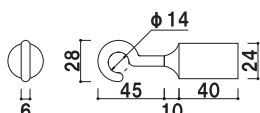

### PM25G ゴールド (φ 25mm)

(レッド / ブルー / グリーン)

¥9,800 (税抜価格)

長さ ■ 1200mm

※ご注文時にカラーをご指定ください。

屋内 翌日出荷

### 20C クローム (φ 20mm)

(レッド / イエロー / ホワイト)

¥11,300 (税抜価格)

長さ ■ 1200mm

※ご注文時にカラーをご指定ください。

屋内 メーカー直送 翌日出荷

### 20B ゴールド (φ 20mm)

(レッド / イエロー / ホワイト)

¥11,300 (税抜価格)

長さ ■ 1200mm

※ご注文時にカラーをご指定ください。

屋内 メーカー直送 翌日出荷