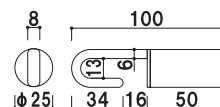

### PM20C クローム (φ 20mm)

(レッド)

¥6,800 (税抜価格)

長さ ■ 1200mm

### PM20G ゴールド (φ 20mm)

(レッド)

¥7,800 (税抜価格)

長さ ■ 1200mm

屋内 翌日出荷