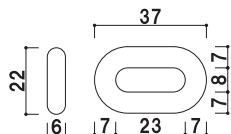

### プラスチックチェーン

(レッド / ホワイト / イエロー)

¥1,800 (税抜価格)

長さ ■ 1200mm

※ご注文時にカラーをご指定ください。

屋外 メーカー直送 翌日出荷

### PM20C クローム (φ 20mm)

(レッド)

¥6,800 (税抜価格)

長さ ■ 1200mm

### PM20G ゴールド (φ 20mm)

(レッド)

¥7,800 (税抜価格)

長さ ■ 1200mm

屋内 翌日出荷

### 20B ゴールド (φ 20mm)

(レッド / イエロー / ホワイト)

¥11,300 (税抜価格)

長さ ■ 1200mm

※ご注文時にカラーをご指定ください。

屋内 メーカー直送 翌日出荷