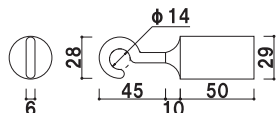

### 20C クローム (φ 20mm)

(レッド / イエロー / ホワイト)

¥11,300 (税抜価格)

長さ ■ 1200mm

※ご注文時にカラーをご指定ください。

屋内 メーカー直送 翌日出荷

### 20B ゴールド (φ 20mm)

(レッド / イエロー / ホワイト)

¥11,300 (税抜価格)

長さ ■ 1200mm

※ご注文時にカラーをご指定ください。

屋内 メーカー直送 翌日出荷

### 25C クローム (φ 25mm)

(レッド / イエロー / ブルー / グレー / ホワイト)

¥15,700 (税抜価格)

長さ ■ 1200mm

※ご注文時にカラーをご指定ください。

屋内 メーカー直送 翌日出荷