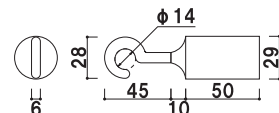

### 20B ゴールド (φ 20mm)

(レッド / イエロー / ホワイト)

¥11,300 (税抜価格)

長さ ■ 1200mm

※ご注文時にカラーをご指定ください。

屋内 メーカー直送 翌日出荷

### 25C クローム (φ 25mm)

(レッド / イエロー / ブルー / グレー / ホワイト)

¥15,700 (税抜価格)

長さ ■ 1200mm

※ご注文時にカラーをご指定ください。

屋内 メーカー直送 翌日出荷

### 25B ゴールド (φ 25mm)

(レッド / イエロー / ブルー / グレー / ホワイト)

¥15,700 (税抜価格)

長さ ■ 1200mm

※ご注文時にカラーをご指定ください。

屋内 メーカー直送 翌日出荷