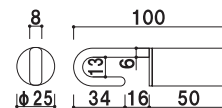

### PM25C クローム (φ 25mm)

(レッド / ブルー / グリーン)

¥8,800 (税抜価格)

長さ ■ 1200mm

※ご注文時にカラーをご指定ください。

屋内 翌日出荷

### PM25G ゴールド (φ 25mm)

(レッド / ブルー / グリーン)

¥9,800 (税抜価格)

長さ ■ 1200mm

※ご注文時にカラーをご指定ください。

屋内 翌日出荷

### 20C クローム (φ 20mm)

(レッド / イエロー / ホワイト)

¥11,300 (税抜価格)

長さ ■ 1200mm

※ご注文時にカラーをご指定ください。

屋内 メーカー直送 翌日出荷