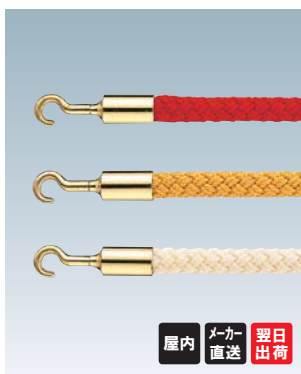

### 20C クローム (φ 20mm)

(レッド / イエロー / ホワイト)

¥11,300 (税抜価格)

長さ ■ 1200mm

※ご注文時にカラーをご指定ください。

屋内 メーカー直送 翌日出荷

### 20B ゴールド (φ 20mm)

(レッド / イエロー / ホワイト)

¥11,300 (税抜価格)

長さ ■ 1200mm

※ご注文時にカラーをご指定ください。

屋内 メーカー直送 翌日出荷

### 25C クローム (φ 25mm)

(レッド / イエロー / ブルー / グレー / ホワイト)

¥15,700 (税抜価格)

長さ ■ 1200mm

※ご注文時にカラーをご指定ください。

屋内 メーカー直送 翌日出荷