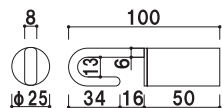

### PM20G ゴールド (φ 20mm)

(レッド)

¥7,800 (税抜価格)

長さ ■ 1200mm

屋内 翌日出荷

### PM25C クローム (φ 25mm)

(レッド / ブルー / グリーン)

¥8,800 (税抜価格)

長さ ■ 1200mm

※ご注文時にカラーをご指定ください。

屋内 翌日出荷