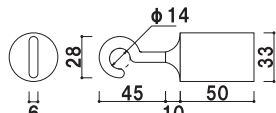

### 25C クローム (φ 25mm)

(レッド / イエロー / ブルー / グレー / ホワイト)

¥15,700 (税抜価格)

長さ ■ 1200mm

※ご注文時にカラーをご指定ください。

屋内 メーカー直送 翌日出荷

### 25B ゴールド (φ 25mm)

(レッド / イエロー / ブルー / グレー / ホワイト)

¥15,700 (税抜価格)

長さ ■ 1200mm

※ご注文時にカラーをご指定ください。

屋内 メーカー直送 翌日出荷

### 30C クローム (φ 30mm)

(レッド / イエロー / ブルー / グレー / ホワイト)

¥18,400 (税抜価格)

長さ ■ 1200mm

※ご注文時にカラーをご指定ください。

屋内 メーカー直送 翌日出荷