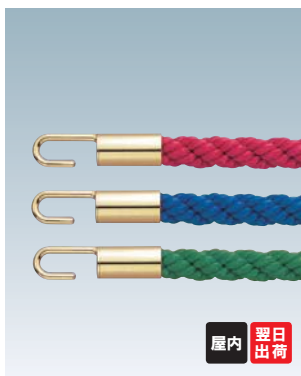

### PM25C クローム (φ 25mm)

(レッド / ブルー / グリーン)

¥8,800 (税抜価格)

長さ ■ 1200mm

※ご注文時にカラーをご指定ください。

屋内 翌日出荷

### 20C クローム (φ 20mm)

(レッド / イエロー / ホワイト)

¥11,300 (税抜価格)

長さ ■ 1200mm

※ご注文時にカラーをご指定ください。

屋内 メーカー直送 翌日出荷