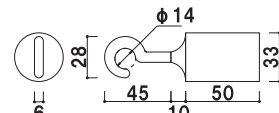

### 30C クローム (φ 30mm)

(レッド / イエロー / ブルー / グレー / ホワイト)

¥18,400 (税抜価格)

長さ ■ 1200mm

※ご注文時にカラーをご指定ください。

屋内 メーカー直送 翌日出荷

### 30B ゴールド (φ 30mm)

(レッド / イエロー / ブルー / グレー / ホワイト)

¥18,400 (税抜価格)

長さ ■ 1200mm

※ご注文時にカラーをご指定ください。

屋内 メーカー直送 翌日出荷

※場合により、納期がかかる場合がございます。予めご了承ください。