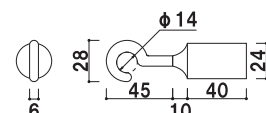

### 20C クローム (φ 20mm)

(レッド / イエロー / ホワイト)

¥11,300 (税抜価格)

長さ ■ 1200mm

※ご注文時にカラーをご指定ください。

屋内 メーカー直送 翌日出荷

### 20B ゴールド (φ 20mm)

(レッド / イエロー / ホワイト)

¥11,300 (税抜価格)

長さ ■ 1200mm

※ご注文時にカラーをご指定ください。

屋内 メーカー直送 翌日出荷