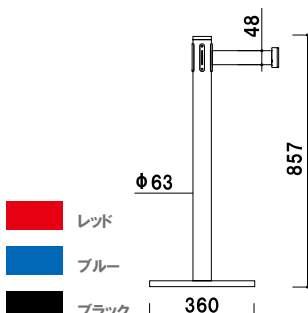

2段式ヘッド部

★ヘッド部

360°回転が可能です。（本体へ取り付ける場合は、加工が必要です。別途、取り付け料金が必要となります。）

※ BR111M・BR681M 不可

★選べるベルトカラー

ご注文の際には、カラーをご指定ください。ベルトへの印刷も可能です。詳細はお問い合わせください。

オプション

AP-BRP10

（B5用アクリル面板付）

¥7,800（税抜価格）

B5用紙を挟んで使用できます。内容は自由に差し替え可能です。※ AP-BR681M には使用できません。

オプション

AP-BR05

（3方向キャッチ）

¥3,500（税抜価格）

AP-BR681M

¥18,000（税抜価格）

重量 ■ 5.0kg
柱 ■ ステンレス鏡面研磨仕上 φ 63
ベース ■ ステンレスサテン仕上げ
ベルト ■ ナイロン
巾 48mm・長さ約 1800mm

※ご注文時にベルトカラーをご指定ください。
※ AP-BRP10 は使用できません。

AP-BR281MC

¥28,000（税抜価格）

重量 ■ 4.1kg
柱 ■ ステンレス鏡面研磨 φ 60.5
ベース ■ ステンレスヘアライン
ベルト ■ 再生ポリエステル繊維
巾 50mm・長さ 2000mm

※ご注文時にベルトカラーをご指定ください。

AP-BR132MC

¥44,000 (税抜価格)

重量 ■ 9.4kg
柱 ■ ステンレス鏡面研磨φ 60.5
ベース ■ ステンレスヘアライン
ベルト ■ 再生ポリエステル繊維
巾 50mm・長さ 2000mm

※ご注文時にベルトカラーを
ご指定ください。

屋内
メーカー直送
翌日出荷

- レッド
- ブルー

AP-BR091MC