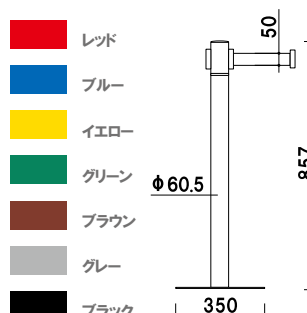

（B5用アクリル面板付）

¥7,800（税抜価格）

B5用紙を挟んで使用できます。内容は自由に差し替え可能です。※ AP-BR681M には使用できません。

オプション

AP-BR05

（3方向キャッチ）

¥3,500（税抜価格）

AP-BR681M

¥18,000（税抜価格）

重量 ■ 5.0kg
柱 ■ ステンレス鏡面研磨仕上 φ 63
ベース ■ ステンレスサテン仕上げ
ベルト ■ ナイロン
巾 48mm・長さ約 1800mm

※ご注文時にベルトカラーをご指定ください。
※ AP-BRP10 は使用できません。

AP-BR281MC

¥28,000（税抜価格）

重量 ■ 4.1kg
柱 ■ ステンレス鏡面研磨 φ 60.5
ベース ■ ステンレスヘアライン
ベルト ■ 再生ポリエステル繊維
巾 50mm・長さ 2000mm

※ご注文時にベルトカラーをご指定ください。

AP-BR132MC

¥44,000 (税抜価格)

重量 ■ 9.4kg
柱 ■ ステンレス鏡面研磨φ 60.5
ベース ■ ステンレスヘアライン
ベルト ■ 再生ポリエステル繊維
巾 50mm・長さ 2000mm

※ご注文時にベルトカラーを
ご指定ください。

屋内
メーカー直送
翌日出荷

- レッド
- ブルー

AP-BR091MC

¥28,000 (税抜価格)

重量 ■ 7.0kg
柱 ■ ステンレス鏡面研磨φ 60.5
ベース ■ ステンレスヘアライン
ベルト ■ 再生ポリエステル繊維
巾 50mm・長さ 2000mm

※ご注文時にベルトカラーを
ご指定ください。

屋内
メーカー直送
翌日出荷

- レッド
- ブルー
- イエロー
- グリーン
- ブラウン
- グレー
- ブラック

写真は、AP-BR351MRを使用しています。

AP-BR111M