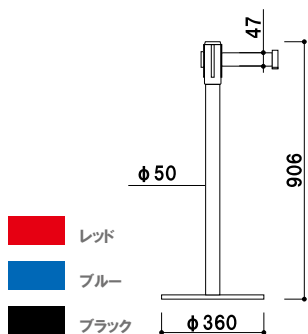

★スタート、キャッチ
 スタートとキャッチが一体になっています。
 スタートの底部分を回転させると
 ロックがかかり、ベルト外れを防止します。

★ベルトカラー
 全3色をご用意しました。
 ①レッド
 ②ブルー
 ③ブラック
 ※ご注文時にベルトカラーをご指定ください。

オプション
パネルホルダー TR-A5
¥2,800(税抜価格)
 本体 ■ ステンレス
 面板 ■ アクリル
 面板サイズ ■ W160 × H220mm
 A5 サイズまで使用可、POP は付属していません。

★ベルトへの印刷
 ベルトにメッセージや店名・ロゴなどを入
 れることが出来ます。
 詳しくはお問い合わせください。

TR-500
 (ステンレス)
¥18,900(税抜価格)
 重量 ■ 8.3kg
 ベース ■ ステンレスヘアライン仕上
 ポール ■ ステンレスヘアライン仕上
 ベルト ■ ナイロン
 巾 47mm・長さ約 1700mm
 ※ご注文時にベルトカラーを
 ご指定ください。

- レッド
- ブルー
- ブラック

組立 屋内 メーカー直送 翌日出荷

TR-510
 (スチール)
¥16,800(税抜価格)
 重量 ■ 8.3kg
 ベース ■ スチール黒粉体塗装
 ポール ■ スチール黒粉体塗装
 ベルト ■ ナイロン
 巾 47mm・長さ約 1700mm
 ※ご注文時にベルトカラーを
 ご指定ください。

- レッド
- ブルー
- ブラック

組立 屋内 メーカー直送 翌日出荷

TR-900
 (ステンレス)
¥18,900(税抜価格)
 重量 ■ 8.4kg
 ベース ■ ステンレスヘアライン仕上
 ポール ■ ステンレスヘアライン仕上
 ベルト ■ ナイロン
 巾 47mm・長さ約 1700mm
 ※ご注文時にベルトカラーを
 ご指定ください。