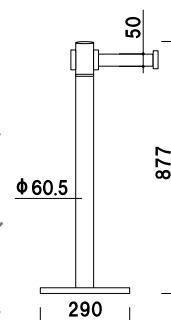

¥28,000 (税抜価格)

重量 ■ 7.0kg
柱 ■ ステンレス鏡面研磨φ 60.5
ベース ■ ステンレスヘアライン
ベルト ■ 再生ポリエステル繊維
巾 50mm・長さ 2000mm

※ご注文時にベルトカラーを
ご指定ください。

屋内
メーカー直送
翌日出荷

- レッド
- ブルー
- イエロー
- グリーン
- ブラウン
- グレー
- ブラック

写真は、AP-BR351MRを使用しています。

AP-BR111M

¥24,000 (税抜価格)

重量 ■ 7.2kg
柱 ■ スチール焼付塗装φ 60.5
ベース ■ スチール焼付塗装
ベルト ■ 再生ポリエステル繊維
巾 50mm・長さ 2000mm

※ご注文時にベルトカラーを
ご指定ください。

屋内
メーカー直送
翌日出荷

- レッド
- ブルー
- イエロー
- グリーン
- ブラウン
- グレー
- ブラック

AP-BR351MR

(壁面用) (ステンレス)

¥18,000 (税抜価格)

重量 ■ 0.5kg
本体 ■ ステンレス鏡面研磨
ベース ■ ABS樹脂
ベルト ■ 再生ポリエステル繊維
巾 50mm 長さ 2000mm

取付ネジ 4ヶ付、フックキャッチ付
※ご注文時にベルトカラーを
ご指定ください。

屋内
メーカー直送
翌日出荷

AP-BR351SL

(壁面用) (スチール)

¥16,500 (税抜価格)

重量 ■ 0.5kg
本体 ■ スチール焼付塗装
ベース ■ ABS樹脂
ベルト ■ 再生ポリエステル繊維
巾 50mm 長さ 2000mm