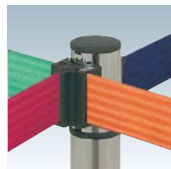

オプション

AP-BRP10

（B5用アクリル面板付）

¥7,800（税抜価格）

B5用紙を挟んで使用できます。内容は自由に差し替え可能です。※ AP-BR681M には使用できません。

オプション

AP-BR05

（3方向キャッチ）

¥3,500（税抜価格）