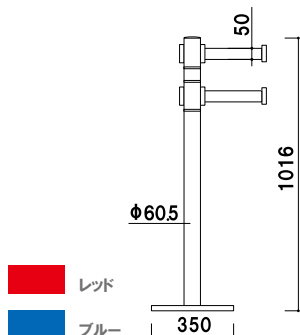

¥18,000（税抜価格）

重量 ■ 5.0kg
柱 ■ ステンレス鏡面研磨仕上 φ 63
ベース ■ ステンレスサテン仕上げ
ベルト ■ ナイロン
巾 48mm・長さ約 1800mm

※ご注文時にベルトカラーをご指定ください。
※ AP-BRP10 は使用できません。

AP-BR281MC

¥28,000（税抜価格）

重量 ■ 4.1kg
柱 ■ ステンレス鏡面研磨 φ 60.5
ベース ■ ステンレスヘアライン
ベルト ■ 再生ポリエステル繊維
巾 50mm・長さ 2000mm

※ご注文時にベルトカラーをご指定ください。

AP-BR132MC

¥44,000 (税抜価格)

重量 ■ 9.4kg
柱 ■ ステンレス鏡面研磨φ 60.5
ベース ■ ステンレスヘアライン
ベルト ■ 再生ポリエステル繊維
巾 50mm・長さ 2000mm

※ご注文時にベルトカラーを
ご指定ください。

屋内
メーカー直送
翌日出荷

- レッド
- ブルー

AP-BR091MC

¥28,000 (税抜価格)

重量 ■ 7.0kg
柱 ■ ステンレス鏡面研磨φ 60.5
ベース ■ ステンレスヘアライン
ベルト ■ 再生ポリエステル繊維
巾 50mm・長さ 2000mm

※ご注文時にベルトカラーを
ご指定ください。

屋内
メーカー直送
翌日出荷

- レッド
- ブルー
- イエロー
- グリーン
- ブラウン
- グレー
- ブラック

写真は、AP-BR351MRを使用しています。

AP-BR111M