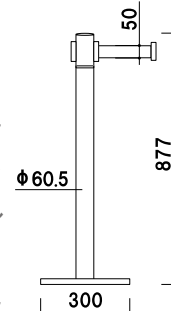

¥28,000 (税抜価格)

重量 ■ 7.0kg
柱 ■ ステンレス鏡面研磨φ 60.5
ベース ■ ステンレスヘアライン
ベルト ■ 再生ポリエステル繊維
巾 50mm・長さ 2000mm

※ご注文時にベルトカラーを
ご指定ください。

屋内
メーカー直送
翌日出荷

- レッド
- ブルー
- イエロー
- グリーン
- ブラウン
- グレー
- ブラック

写真は、AP-BR351MRを使用しています。

AP-BR111M

¥24,000 (税抜価格)

重量 ■ 7.2kg
柱 ■ スチール焼付塗装φ 60.5
ベース ■ スチール焼付塗装
ベルト ■ 再生ポリエステル繊維
巾 50mm・長さ 2000mm

※ご注文時にベルトカラーを
ご指定ください。

屋内
メーカー直送
翌日出荷

- レッド
- ブルー
- イエロー
- グリーン
- ブラウン
- グレー
- ブラック

AP-BR351MR

(壁面用) (ステンレス)

¥18,000 (税抜価格)