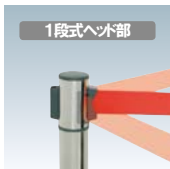

P.450 ~
参考

写真は、AP-BR091MCを使用しています。

構造・仕様

★スタート、キャッチ

巻き取り式ベルト（スタート）とベルト受け（キャッチ）がポールに付いています。

★スタッキング機能（AP-BR681M/281MCのみ）

使わない時は重ねられるので、場所を取りません。収納に便利です。

1段式ヘッド部