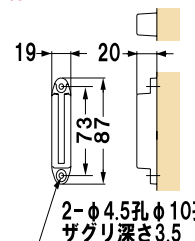

追加用フックキャッチ

¥3,900 (税抜価格)

本体 ■ ABS樹脂
取付ネジ 2ヶ付

屋内
メーカー直送
翌日出荷