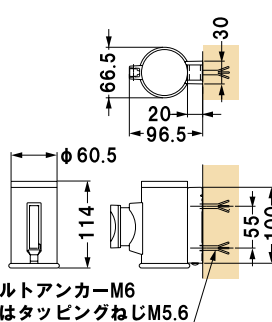

追加用フックキャッチ

¥3,900 (税抜価格)

本体 ■ ABS樹脂
取付ネジ 2ヶ付

屋内
メーカー直送
翌日出荷