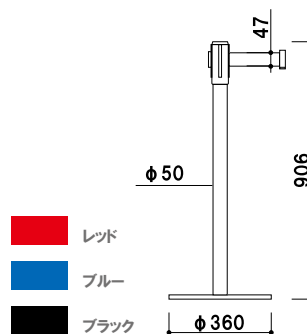

★スタート、キャッチ
 スタートとキャッチが一体になっています。
 スタートの底部分を回転させると
 ロックがかかり、ベルト外れを防止します。

★ベルトカラー
 全3色をご用意しました。
 ①レッド
 ②ブルー
 ③ブラック
 ※ご注文時にベルトカラーをご指定ください。

オプション
パネルホルダー TR-A5
¥2,800(税抜価格)
 本体 ■ ステンレス
 面板 ■ アクリル
 面板サイズ ■ W160 × H220mm
 A5 サイズまで使用可、POP は付属していません。

★ベルトへの印刷
 ベルトにメッセージや店名・ロゴなどを入
 れることが出来ます。
 詳しくはお問い合わせください。

TR-500
 (ステンレス)
¥18,900(税抜価格)
 重量 ■ 8.3kg
 ベース ■ ステンレスヘアライン仕上
 ポール ■ ステンレスヘアライン仕上
 ベルト ■ ナイロン
 巾 47mm・長さ約 1700mm
 ※ご注文時にベルトカラーを
 ご指定ください。

- レッド
- ブルー
- ブラック

組立 屋内 メーカー直送 翌日出荷

TR-510
 (スチール)
¥16,800(税抜価格)
 重量 ■ 8.3kg
 ベース ■ スチール黒粉体塗装
 ポール ■ スチール黒粉体塗装
 ベルト ■ ナイロン
 巾 47mm・長さ約 1700mm
 ※ご注文時にベルトカラーを
 ご指定ください。

- レッド
- ブルー
- ブラック

組立 屋内 メーカー直送 翌日出荷

TR-900
 (ステンレス)
¥18,900(税抜価格)
 重量 ■ 8.4kg
 ベース ■ ステンレスヘアライン仕上
 ポール ■ ステンレスヘアライン仕上
 ベルト ■ ナイロン
 巾 47mm・長さ約 1700mm
 ※ご注文時にベルトカラーを
 ご指定ください。