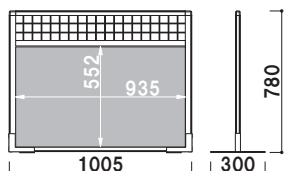

(ブラック)

¥22,000 (税抜価格)

重量 ■ 5.8kg
本体 ■ アルミ押型材 ブラック
コーナー ■ ABS 樹脂
面板 ■ アートパネル白 3mm
面板サイズ ■ W947 × H564mm

組立 両面 屋内 7日後出荷

GP-12

(ブラック)

¥25,000 (税抜価格)

重量 ■ 6.0kg
本体 ■ アルミ押型材 ブラック
コーナー ■ ABS 樹脂
面板 ■ アートパネル白 3mm
面板サイズ ■ W1247 × H564mm