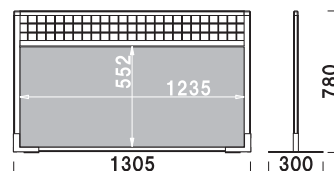

(ブラック)

¥22,000 (税抜価格)

重量 ■ 5.8kg
本体 ■ アルミ押型材 ブラック
コーナー ■ ABS 樹脂
面板 ■ アートパネル白 3mm
面板サイズ ■ W947 × H564mm

組立 両面 屋内 7日後出荷

GP-12

(ブラック)

¥25,000 (税抜価格)

重量 ■ 6.0kg
本体 ■ アルミ押型材 ブラック
コーナー ■ ABS 樹脂
面板 ■ アートパネル白 3mm
面板サイズ ■ W1247 × H564mm