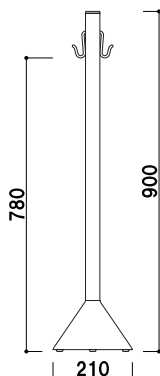

フックにチェーンを引っ掛けて使用してください。

★ベース部

ベースにはコンクリートウエイトが入っており転倒しにくい構造になっています。

コンクリートウエイト
樹脂脚

その他バリエーション

置くだけのスタンドタイプから、固定のできるアンカータイプや埋込型までご用意。設置場所や使用シーンに合わせてお選びください。

スタンドタイプ

アンカータイプ

埋込型

床面にアンカー固定

地面に埋込み

P.404 ~
参考

GSP-01

(ホワイト)

¥9,000 (税抜価格)

重量 ■ 3.8kg

ポール ■ ABS樹脂

ベース ■ ABS樹脂 黒

コンクリートウエイト入り

※チェーンは含まれておりません。

屋外 翌日出荷