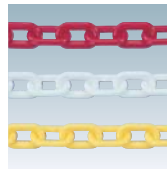

WP-01

P.388 ~
参考

写真は、GSP-01・プラスチックチェーン(ホワイト)を使用しています。

構造・仕様

★安定感 (GSP-01)

ベース部が重く安定しているため、50°まで傾けても倒れません。

※危険ですので、強風時にはパーテーションを安全な場所に移動させていただきますようお願いいたします。

■納期について

台数によってはご希望に沿えない場合がございます。詳しくはお問い合わせください。

オプション

プラスチックチェーン

¥1,800 (税抜価格)

長さ ■ 1200mm

カラー ■ レッド・ホワイト・イエロー

※ご注文時にカラーをご指定ください。

★フック

フックにチェーンを引っ掛けて使用してください。

★ベース部

ベースにはコンクリートウエイトが入っており転倒しにくい構造になっています。

コンクリートウエイト
樹脂脚

その他バリエーション

置くだけのスタンドタイプから、固定のできるアンカータイプや埋込型までご用意。設置場所や使用シーンに合わせてお選びください。

スタンドタイプ

アンカータイプ