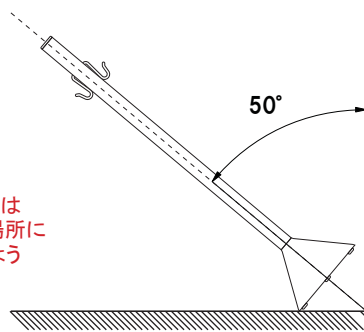

WP-01

P.388 ~
参考

写真は、GSP-01・プラスチックチェーン(ホワイト)を使用しています。

構造・仕様

★安定感 (GSP-01)

ベース部が重く安定しているため、50°まで傾けても倒れません。

※危険ですので、強風時にはパーテーションを安全な場所に移動させていただきますようお願いいたします。

■納期について

台数によってはご希望に沿えない場合がございます。詳しくはお問い合わせください。

オプション

プラスチックチェーン

¥1,800 (税抜価格)

長さ ■ 1200mm

カラー ■ レッド・ホワイト・イエロー

※ご注文時にカラーをご指定ください。

★フック