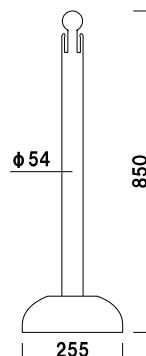

¥1,500(税抜価格)

重量 ■ 3.3kg(満水時)

本体 ■ ポリエチレン

※ベース部もブラウンです。

※チェーンは含まれておりません。

屋外 メーカー直送 翌日出荷

チェーンスタンド

(シルバー)

¥1,500(税抜価格)

重量 ■ 3.3kg(満水時)

本体 ■ ポリエチレン

※チェーンは含まれておりません。

※場合により、納期がかかる場合がございます。予めご了承願います。