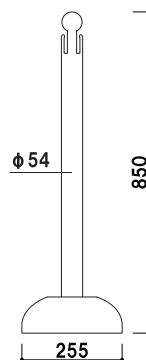

屋外 メーカー直送 翌日出荷