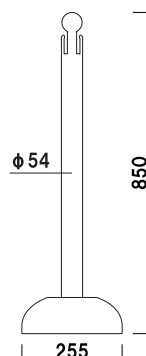

重量 ■ 3.3kg(満水時)

本体 ■ ポリエチレン

※ベース部もブラウンです。

※チェーンは含まれておりません。

屋外 メーカー直送 翌日出荷

チェーンスタンド

(シルバー)

¥1,500(税抜価格)

重量 ■ 3.3kg(満水時)

本体 ■ ポリエチレン

※チェーンは含まれておりません。

屋外 メーカー直送 翌日出荷

※場合により、納期がかかる場合がございます。予めご了承願います。