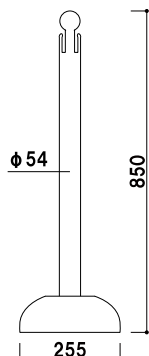

(ホワイト)

¥1,500(税抜価格)

重量 ■ 3.3kg(満水時)

本体 ■ ポリエチレン

※チェーンは含まれておりません。

屋外 メーカー直送 翌日出荷

チェーンスタンド

(ブラウン)

¥1,500(税抜価格)

重量 ■ 3.3kg(満水時)

本体 ■ ポリエチレン

※ベース部もブラウンです。

※チェーンは含まれておりません。

屋外 メーカー直送 翌日出荷

チェーンスタンド

(シルバー)