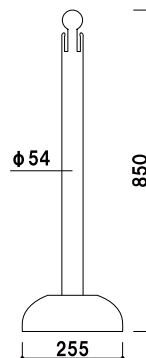

P.012 ~
参考

2WAY ガード

P.404 ~
参考

構造・仕様

オプション

プラスチックチェーン

¥1,800(税抜価格)

長さ ■ 1200mm

カラー ■ レッド・ホワイト・イエロー

※ご注文時にカラーをご指定ください。

★フック

フックにチェーンを引っ掛けて使用してください。

★ボール脱着式

ボールとベースをワンタッチで取り外すことができます。収納時、移動時に大変便利です。

屋外 メーカー直送 翌日出荷

チェーンスタンド

(ホワイト)

¥1,500(税抜価格)

重量 ■ 3.3kg(満水時)

本体 ■ ポリエチレン

※チェーンは含まれておりません。

屋外 メーカー直送 翌日出荷

チェーンスタンド

(ブラウン)