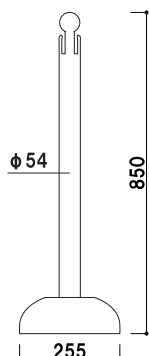

屋外 メーカー直送 翌日出荷