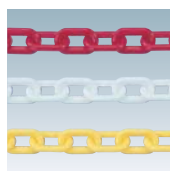

屋外用パーテーション

チェーンスタンド

待望の新色(ブラウン)登場。

写真は、チェーンスタンド(ホワイト)とプラスチックチェーン(ホワイト)を使用しています。

特徴

- ・リーズナブルで使いやすい注水式パーテーション
- ・3色展開により、設置場所の雰囲気に合わせて選択可能

類似製品

JB-09P

P.012 ~
参考

2WAY ガード

P.404 ~
参考

構造・仕様

オプション

プラスチックチェーン

¥1,800(税抜価格)

長さ ■ 1200mm

カラー ■ レッド・ホワイト・イエロー

※ご注文時にカラーをご指定ください。

★フック

フックにチェーンを引っ掛けて使用してください。

★ボール脱着式

ポールとベースをワンタッチで取り外すことができます。収納時、移動時に大変便利です。

チェーンスタンド

(ホワイト)