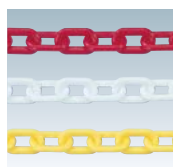

屋外用パーテーション

チェーンスタンド

待望の新色(ブラウン)登場。

写真は、チェーンスタンド(ホワイト)とプラスチックチェーン(ホワイト)を使用しています。

特徴

- ・リーズナブルで使いやすい注水式パーテーション
- ・3色展開により、設置場所の雰囲気に合わせて選択可能

類似製品

JB-09P

P.012 ~
参考

2WAY ガード

P.404 ~
参考

構造・仕様

オプション

プラスチックチェーン

¥1,800(税抜価格)

長さ ■ 1200mm

カラー ■ レッド・ホワイト・イエロー

※ご注文時にカラーをご指定ください。

★フック

フックにチェーンを引っ掛けて使用してください。

★ボール脱着式

ボールとベースをワンタッチで取り外すことができます。収納時、移動時に大変便利です。

屋外 メーカー直送 翌日出荷

チェーンスタンド