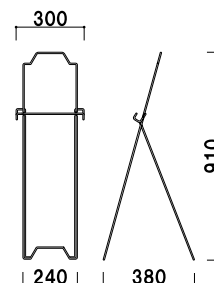

写真は、ES-120を使用しています。

アプローチスタンド

ES

スタイリッシュな軽量ボード用。

特徴

- ・主張しすぎないシンプルなデザイン
- ・雰囲気に馴染み、主役であるボードを引き立てます

類似製品

CQX-215B

P.148 ~
参考

SS-30

P.277 ~
参考

構造・仕様

★使用方法

発泡ボードなどを本体に載せるだけで簡単に掲示できます。
※軽量ボードは含まれておりません。

★脚部

折りたたみが可能なので収納時に場所を取りません。

ES-120

(シルバー)

¥5,800 (税抜価格)

重量 ■ 1.0kg

本体 ■ スチールクロームメッキ仕上

パネルサイズ ■ 厚み 20 mm まで

450 角まで対応

軽量ボード専用

※軽量ボードは含まれておりません。

その他バリエーション

卓上のタイプや大きなボードを掲示するタイプまで、豊富にご用意しております。設置場所や使用シーンに合わせてお選びください。

★卓上タイプ

カウンターイーゼル大(ブラック/ホワイト/クローム)

P.426 ~
参考

★スタンドタイプ

ボードスタンドS