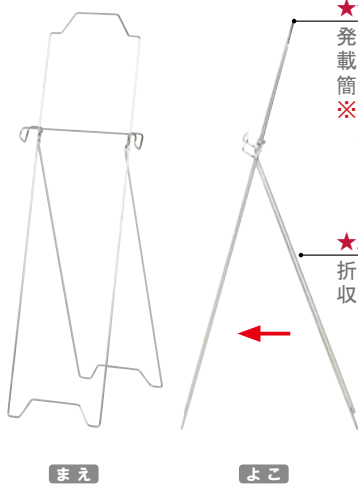

写真は、ES-120を使用しています。

アプローチスタンド

ES

スタイリッシュな軽量ボード用。

特徴

- ・主張しすぎないシンプルなデザイン
- ・雰囲気に馴染み、主役であるボードを引き立てます

類似製品

CQX-215B

P.148 ~
参考

SS-30

P.277 ~
参考

構造・仕様

★使用方法

発泡ボードなどを本体に載せるだけで簡単に掲示できます。
※軽量ボードは含まれておりません。

★脚部

折りたたみが可能なので収納時に場所を取りません。

ES-120

(シルバー)

¥5,800 (税抜価格)

重量 ■ 1.0kg

本体 ■ スチールクロームメッキ仕上

パネルサイズ ■ 厚み 20 mm まで

450 角まで対応

軽量ボード専用