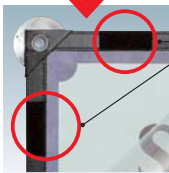

ウィンドウポスター **新製品!!**

ウィンドウポスター

ポスター交換が容易な両面パネル。

特徴

- ・縦 / 横どちらも掲示可能
- ・ショーウィンドウなどガラス面を有効活用
- ・簡単にポスターの入れ替えが行えます

類似製品

クイックロックバー

P.178 ~
参考

吸盤ポスタークリップ

P.188 ~
参考

写真は、ウィンドウポスターホルダーB1を使用しています。

構造・仕様

★使用方法
コーナーから片面をめくり、ポスターを間に挟みます。マジックテープになっているので簡単に入れ替えが可能です。

★マジックテープ

★吸盤付き
φ 55 吸盤が 4 個付属しています。吸盤を外して吊るして使用することも可能です。

ウィンドウポスターホルダーの特徴

- テープ貼りと異なり、貼替え時のガラス面クリーニングが不要。
- 両面仕様のため、内側から貼って店外・店内両方へのアピールが可能。
- 軽くてシンプルな構造のため、施工が簡単に行えます。

紙 メーカー直送 両面 翌日出荷

ウィンドウポスターホルダー (ブラック)

サイズ(画面寸法)	パネル外寸 (W × H)	本体価格
B1(730 × 1032)	770 × 1072	¥5,900 (税抜価格)
B2(517 × 730)	557 × 770	¥4,400 (税抜価格)
A1(596 × 843)	636 × 883	¥4,900 (税抜価格)

フレーム ■ PVC 合皮 黒
フレーム幅 ■ 20mm
透明カバー ■ 強化 PET 透明
φ 55 吸盤 × 4 個付き