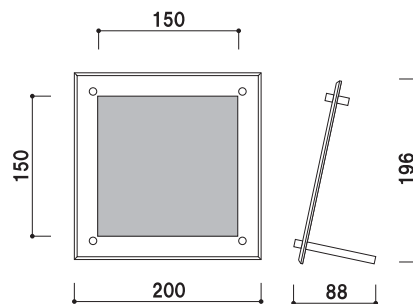

PF-144

(マットブラック / グレーパール / ホワイトパール)

¥4,300 (税抜価格)

重量 ■ 450g

面板 ■ アクリル 3mm

ポビック ■ 38-B-10 × 1ヶ

38-N-30 × 1ヶ

面板サイズ ■ W250 × H70mm

※ご注文時にカラーをご指定ください。