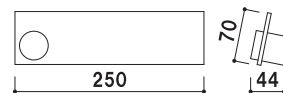

※場合により、納期がかかる場合がございます。予めご了承ください。