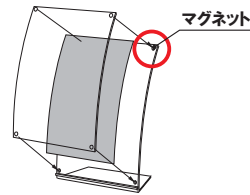

POPスタンド

R型・L型POP

曲線美で魅せます。

特徴

- ・POPを差し込むだけで簡単に表示可能
- ・壁面や卓上で掲示物を引き立てます

類似製品

CR-401

P.214 ~
参考

RX-47B

P.260 ~
参考

写真は、C-69001を使用しています。

構造・仕様

ABシリーズ

★メディア挿入方法

面板の差し替えは正面から差し込むだけで、手軽に行えます。

★マグネット部分

様々な場所に設置できるようにマグネット部分が移動する構造になっています。

RMシリーズ

★メディア挿入方法

四隅のマグネットを合わせるだけで装着できます。スムーズにメディアの差し替えが可能です。

Cシリーズ

★メディア挿入方法

側面よりメディアを挿入し、セットします。L型、T型をご用意しております。使用シーンに合わせてお選びください。

輸入家具
KONO
HA