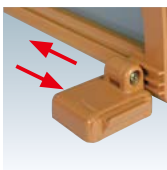

POPスタンド

R型・L型POP

曲線美で魅せます。

特徴

- ・POPを差し込むだけで簡単に表示可能
- ・壁面や卓上で掲示物を引き立てます

類似製品

CR-401

P.214 ~
参考

RX-47B

P.260 ~
参考

写真は、C-69001を使用しています。

構造・仕様

ABシリーズ

★メディア挿入方法

面板の差し替えは正面から差し込むだけで、手軽に行えます。

★マグネット部分

様々な場所に設置できるようにマグネット部分が移動する構造になっています。

RMシリーズ

★メディア挿入方法

四隅のマグネットを合わせるだけで装着できます。スムーズにメディアの差し替えが可能です。

Cシリーズ

★メディア挿入方法

側面よりメディアを挿入し、セットします。L型、T型をご用意しております。使用シーンに合わせてお選びください。

輸入家具
KONO
HA