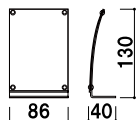

(ブラック [1255002] / ブラウン [1255003])

¥5,800 (税抜価格)

重量 ■ 933g
本体 ■ ABS樹脂
面板 ■ 前板：塩ビ 背板：PET
面板サイズ ■ W840 × H257mm
※ご注文時にカラーをご指定ください。

メーカー直送 片面 屋内 翌日出荷

AB-156

(ブラック [1254981])

¥4,200 (税抜価格)

重量 ■ 615g
本体 ■ ABS樹脂
面板 ■ 前板：塩ビ 背板：PET
面板サイズ ■ W540 × H150mm

3-C リビングルーム
キッズルーム
ベッドルーム30㎡

メーカー直送 片面 屋内 翌日出荷

AB-159

(ブラック [1254983])

¥5,000 (税抜価格)

重量 ■ 894g
本体 ■ ABS樹脂
面板 ■ 前板：塩ビ 背板：PET
面板サイズ ■ W840 × H150mm

RM-A7
(A7 判サイズ)
¥700 (税抜価格)
重量 ■ 75g
本体 ■ アクリル

紙 メーカー直送 片面 屋内 翌日出荷

RM-A6
(A6 判サイズ)
¥900 (税抜価格)
重量 ■ 140g
本体 ■ アクリル

紙 メーカー直送 片面 屋内 翌日出荷

RM-A5
(A5 判サイズ)
¥1,260 (税抜価格)
重量 ■ 260g
本体 ■ アクリル

紙 メーカー直送 片面 屋内 翌日出荷

RM-A4
(A4 判サイズ)
¥1,840 (税抜価格)
重量 ■ 510g
本体 ■ アクリル

紙 メーカー直送 片面 屋内 翌日出荷

C-69001
(ハガキサイズ)
¥360 (税抜価格)
重量 ■ 70g
本体 ■ アクリル
対応サイズ ■ W100 × H148mm

紙 両面 屋内 翌日出荷

C-69101
(写真 2L サイズ)
¥540 (税抜価格)
重量 ■ 100g
本体 ■ アクリル
対応サイズ ■ W127 × H180mm

紙 両面 屋内 翌日出荷

C-69501
(写真 2L サイズ)
¥420 (税抜価格)
重量 ■ 100g
本体 ■ アクリル
対応サイズ ■ W127 × H180mm