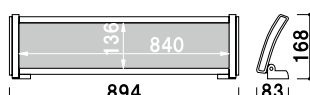

3-C リビングルーム
キッズルーム
ベッドルーム30㎡

メーカー直送 片面 屋内 翌日出荷

AB-159

(ブラック [1254983])

¥5,000 (税抜価格)

重量 ■ 894g
本体 ■ ABS樹脂
面板 ■ 前板：塩ビ 背板：PET
面板サイズ ■ W840 × H150mm

RM-A7
(A7 判サイズ)
¥700 (税抜価格)
重量 ■ 75g
本体 ■ アクリル

紙 メーカー直送 片面 屋内 翌日出荷

C-69001
(ハガキサイズ)
¥360 (税抜価格)
重量 ■ 70g
本体 ■ アクリル
対応サイズ ■ W100 × H148mm

紙 両面 屋内 翌日出荷

C-69101
(写真 2L サイズ)
¥540 (税抜価格)
重量 ■ 100g
本体 ■ アクリル
対応サイズ ■ W127 × H180mm

紙 両面 屋内 翌日出荷

C-69501
(写真 2L サイズ)
¥420 (税抜価格)
重量 ■ 100g
本体 ■ アクリル
対応サイズ ■ W127 × H180mm