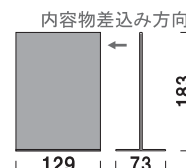

紙 メーカー直送 片面 屋内 翌日出荷

RM-A6

(A6 判サイズ)
¥900 (税抜価格)
 重量 ■ 140g
 本体 ■ アクリル

紙 メーカー直送 片面 屋内 翌日出荷

RM-A5

(A5 判サイズ)
¥1,260 (税抜価格)
 重量 ■ 260g
 本体 ■ アクリル

紙 メーカー直送 片面 屋内 翌日出荷

RM-A4

(A4 判サイズ)
¥1,840 (税抜価格)
 重量 ■ 510g
 本体 ■ アクリル

紙 メーカー直送 片面 屋内 翌日出荷

C-69001

(ハガキサイズ)
¥360 (税抜価格)
 重量 ■ 70g
 本体 ■ アクリル
 対応サイズ ■ W100 × H148mm

紙 両面 屋内 翌日出荷

C-69101

(写真 2L サイズ)
¥540 (税抜価格)
 重量 ■ 100g
 本体 ■ アクリル
 対応サイズ ■ W127 × H180mm

紙 両面 屋内 翌日出荷

C-69501

(写真 2L サイズ)
¥420 (税抜価格)
 重量 ■ 100g
 本体 ■ アクリル
 対応サイズ ■ W127 × H180mm

紙 片面 屋内 翌日出荷

C-47501

(A5 判縦サイズ)
¥420 (税抜価格)
 重量 ■ 130g
 本体 ■ アクリル
 対応サイズ ■ A5 (W148 × H210mm)

紙 片面 屋内 翌日出荷

C-47701

(A4 判横サイズ)
¥780 (税抜価格)
 重量 ■ 310g
 本体 ■ アクリル
 対応サイズ ■ A4 (W297 × H210mm)

紙 両面 屋内 翌日出荷

C-47401

(A4 判縦サイズ)
¥600 (税抜価格)
 重量 ■ 250g
 本体 ■ アクリル
 対応サイズ ■ A4 (W210 × H297mm)

紙 片面 屋内 翌日出荷