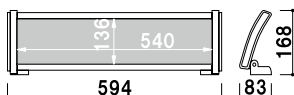

(ブラック [1255002] / ブラウン [1255003])

¥5,800 (税抜価格)

重量 ■ 933g
本体 ■ ABS樹脂
面板 ■ 前板：塩ビ 背板：PET
面板サイズ ■ W840 × H257mm
※ご注文時にカラーをご指定ください。

メーカー直送 片面 屋内 翌日出荷

AB-156

(ブラック [1254981])

¥4,200 (税抜価格)

重量 ■ 615g
本体 ■ ABS樹脂
面板 ■ 前板：塩ビ 背板：PET
面板サイズ ■ W540 × H150mm

3-C リビングルーム
キッズルーム
ベッドルーム30㎡

メーカー直送 片面 屋内 翌日出荷

AB-159

(ブラック [1254983])

¥5,000 (税抜価格)

重量 ■ 894g
本体 ■ ABS樹脂
面板 ■ 前板：塩ビ 背板：PET
面板サイズ ■ W840 × H150mm

RM-A7
(A7 判サイズ)
¥700 (税抜価格)
重量 ■ 75g
本体 ■ アクリル

紙 メーカー直送 片面 屋内 翌日出荷