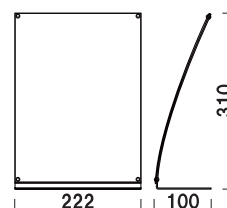

紙 メーカー直送 片面 屋内 翌日出荷

RM-A6

(A6 判サイズ)
¥900 (税抜価格)
 重量 ■ 140g
 本体 ■ アクリル

紙 メーカー直送 片面 屋内 翌日出荷

RM-A5

(A5 判サイズ)
¥1,260 (税抜価格)
 重量 ■ 260g
 本体 ■ アクリル

紙 メーカー直送 片面 屋内 翌日出荷

RM-A4

(A4 判サイズ)
¥1,840 (税抜価格)
 重量 ■ 510g
 本体 ■ アクリル

紙 メーカー直送 片面 屋内 翌日出荷

C-69001

(ハガキサイズ)
¥360 (税抜価格)
 重量 ■ 70g
 本体 ■ アクリル
 対応サイズ ■ W100 × H148mm

紙 両面 屋内 翌日出荷

C-69101

(写真 2L サイズ)
¥540 (税抜価格)
 重量 ■ 100g
 本体 ■ アクリル
 対応サイズ ■ W127 × H180mm