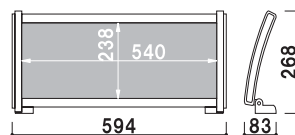

様々な場所に設置できるようにマグネット部分が移動する構造になっています。

RMシリーズ

★メディア挿入方法

四隅のマグネットを合わせるだけで装着できます。スムーズにメディアの差し替えが可能です。

Cシリーズ

★メディア挿入方法

側面よりメディアを挿入し、セットします。L型、T型をご用意しております。使用シーンに合わせてお選びください。

輸入家具
KONO
HA

メーカー直送 片面 屋内 翌日出荷

AB-600

(ブラック [1255000] / ブラウン [1255001])

¥5,000 (税抜価格)

重量 ■ 791g
本体 ■ ABS樹脂
面板 ■ 前板：塩ビ 背板：PET
面板サイズ ■ W540 × H257mm
※ご注文時にカラーをご指定ください。

DRINK BAR
green cafe

メーカー直送 片面 屋内 翌日出荷

AB-900

(ブラック [1255002] / ブラウン [1255003])

¥5,800 (税抜価格)

重量 ■ 933g
本体 ■ ABS樹脂
面板 ■ 前板：塩ビ 背板：PET
面板サイズ ■ W840 × H257mm
※ご注文時にカラーをご指定ください。

メーカー直送 片面 屋内 翌日出荷

AB-156

(ブラック [1254981])

¥4,200 (税抜価格)

重量 ■ 615g
本体 ■ ABS樹脂
面板 ■ 前板：塩ビ 背板：PET
面板サイズ ■ W540 × H155mm