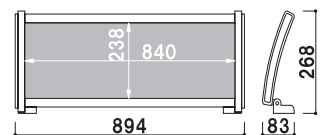

様々な場所に設置できるようにマグネット部分が移動する構造になっています。

RMシリーズ

★メディア挿入方法

四隅のマグネットを合わせるだけで装着できます。スムーズにメディアの差し替えが可能です。

Cシリーズ

★メディア挿入方法

側面よりメディアを挿入し、セットします。L型、T型をご用意しております。使用シーンに合わせてお選びください。

輸入家具
KONO
HA

メーカー直送 片面 屋内 翌日出荷

AB-600

(ブラック [1255000] / ブラウン [1255001])

¥5,000 (税抜価格)

重量 ■ 791g
本体 ■ ABS樹脂
面板 ■ 前板：塩ビ 背板：PET
面板サイズ ■ W540 × H257mm
※ご注文時にカラーをご指定ください。

DRINK BAR
green cafe

メーカー直送 片面 屋内 翌日出荷

AB-900

(ブラック [1255002] / ブラウン [1255003])

¥5,800 (税抜価格)

重量 ■ 933g
本体 ■ ABS樹脂
面板 ■ 前板：塩ビ 背板：PET
面板サイズ ■ W840 × H257mm
※ご注文時にカラーをご指定ください。

メーカー直送 片面 屋内 翌日出荷

AB-156

(ブラック [1254981])

¥4,200 (税抜価格)

重量 ■ 615g
本体 ■ ABS樹脂
面板 ■ 前板：塩ビ 背板：PET
面板サイズ ■ W540 × H155mm