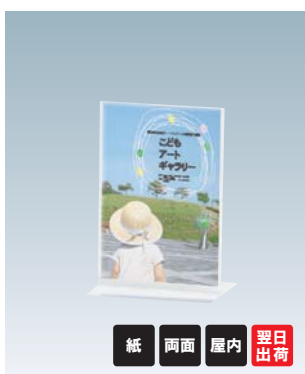

(A4 判サイズ)
¥1,840 (税抜価格)
 重量 ■ 510g
 本体 ■ アクリル

紙 メーカー直送 片面 屋内 翌日出荷

C-69001

(ハガキサイズ)
¥360 (税抜価格)
 重量 ■ 70g
 本体 ■ アクリル
 対応サイズ ■ W100 × H148mm

紙 両面 屋内 翌日出荷

C-69101

(写真 2L サイズ)
¥540 (税抜価格)
 重量 ■ 100g
 本体 ■ アクリル
 対応サイズ ■ W127 × H180mm