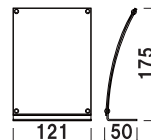

RM-A5

(A5 判サイズ)
¥1,260 (税抜価格)
重量 ■ 260g
本体 ■ アクリル

紙 メーカー直送 片面 屋内 翌日出荷