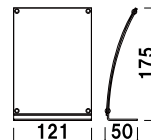

(ブラック [1255002] / ブラウン [1255003])

¥5,800 (税抜価格)

重量 ■ 933g
本体 ■ ABS樹脂
面板 ■ 前板：塩ビ 背板：PET
面板サイズ ■ W840 × H257mm
※ご注文時にカラーをご指定ください。

メーカー直送 片面 屋内 翌日出荷

AB-156

(ブラック [1254981])

¥4,200 (税抜価格)

重量 ■ 615g
本体 ■ ABS樹脂
面板 ■ 前板：塩ビ 背板：PET
面板サイズ ■ W540 × H150mm

3-C リビングルーム
キッズルーム
ベッドルーム30㎡

メーカー直送 片面 屋内 翌日出荷

AB-159

(ブラック [1254983])

¥5,000 (税抜価格)

重量 ■ 894g
本体 ■ ABS樹脂
面板 ■ 前板：塩ビ 背板：PET
面板サイズ ■ W840 × H150mm

RM-A7
(A7 判サイズ)
¥700 (税抜価格)
重量 ■ 75g
本体 ■ アクリル

紙 メーカー直送 片面 屋内 翌日出荷

RM-A6
(A6 判サイズ)
¥900 (税抜価格)
重量 ■ 140g
本体 ■ アクリル

紙 メーカー直送 片面 屋内 翌日出荷

RM-A5
(A5 判サイズ)
¥1,260 (税抜価格)
重量 ■ 260g
本体 ■ アクリル

紙 メーカー直送 片面 屋内 翌日出荷

RM-A4
(A4 判サイズ)
¥1,840 (税抜価格)
重量 ■ 510g
本体 ■ アクリル

紙 メーカー直送 片面 屋内 翌日出荷