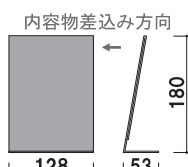

紙 メーカー直送 片面 屋内 翌日出荷

RM-A6

(A6 判サイズ)
¥900 (税抜価格)
 重量 ■ 140g
 本体 ■ アクリル

紙 メーカー直送 片面 屋内 翌日出荷

RM-A5

(A5 判サイズ)
¥1,260 (税抜価格)
 重量 ■ 260g
 本体 ■ アクリル

紙 メーカー直送 片面 屋内 翌日出荷

RM-A4

(A4 判サイズ)
¥1,840 (税抜価格)
 重量 ■ 510g
 本体 ■ アクリル

紙 メーカー直送 片面 屋内 翌日出荷

C-69001

(ハガキサイズ)
¥360 (税抜価格)
 重量 ■ 70g
 本体 ■ アクリル
 対応サイズ ■ W100 × H148mm

紙 両面 屋内 翌日出荷

C-69101

(写真 2L サイズ)
¥540 (税抜価格)
 重量 ■ 100g
 本体 ■ アクリル
 対応サイズ ■ W127 × H180mm

紙 両面 屋内 翌日出荷

C-69501

(写真 2L サイズ)
¥420 (税抜価格)
 重量 ■ 100g
 本体 ■ アクリル
 対応サイズ ■ W127 × H180mm

紙 片面 屋内 翌日出荷

C-47501

(A5 判縦サイズ)
¥420 (税抜価格)
 重量 ■ 130g
 本体 ■ アクリル
 対応サイズ ■ A5 (W148 × H210mm)

紙 片面 屋内 翌日出荷

C-47701

(A4 判横サイズ)
¥780 (税抜価格)
 重量 ■ 310g
 本体 ■ アクリル
 対応サイズ ■ A4 (W297 × H210mm)

紙 両面 屋内 翌日出荷

C-47401

(A4 判縦サイズ)
¥600 (税抜価格)
 重量 ■ 250g
 本体 ■ アクリル
 対応サイズ ■ A4 (W210 × H297mm)

紙 片面 屋内 翌日出荷