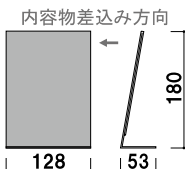

3-C リビングルーム
キッズルーム
ベッドルーム30㎡

メーカー直送 片面 屋内 翌日出荷

AB-159

(ブラック [1254983])

¥5,000 (税抜価格)

重量 ■ 894g
本体 ■ ABS樹脂
面板 ■ 前板：塩ビ 背板：PET
面板サイズ ■ W840 × H150mm

RM-A7
(A7 判サイズ)
¥700 (税抜価格)
重量 ■ 75g
本体 ■ アクリル

紙 メーカー直送 片面 屋内 翌日出荷

RM-A6
(A6 判サイズ)
¥900 (税抜価格)
重量 ■ 140g
本体 ■ アクリル

紙 メーカー直送 片面 屋内 翌日出荷

RM-A5
(A5 判サイズ)
¥1,260 (税抜価格)
重量 ■ 260g
本体 ■ アクリル

紙 メーカー直送 片面 屋内 翌日出荷

RM-A4
(A4 判サイズ)
¥1,840 (税抜価格)
重量 ■ 510g
本体 ■ アクリル

紙 メーカー直送 片面 屋内 翌日出荷

C-69001
(ハガキサイズ)
¥360 (税抜価格)
重量 ■ 70g
本体 ■ アクリル
対応サイズ ■ W100 × H148mm

紙 両面 屋内 翌日出荷

C-69101
(写真 2L サイズ)
¥540 (税抜価格)
重量 ■ 100g
本体 ■ アクリル
対応サイズ ■ W127 × H180mm

紙 両面 屋内 翌日出荷

C-69501
(写真 2L サイズ)
¥420 (税抜価格)
重量 ■ 100g
本体 ■ アクリル
対応サイズ ■ W127 × H180mm

紙 片面 屋内 翌日出荷

C-47501
(A5 判縦サイズ)
¥420 (税抜価格)
重量 ■ 130g
本体 ■ アクリル
対応サイズ ■ A5 (W148 × H210mm)

紙 片面 屋内 翌日出荷

C-47701
(A4 判横サイズ)
¥780 (税抜価格)
重量 ■ 310g
本体 ■ アクリル
対応サイズ ■ A4 (W297 × H210mm)

紙 両面 屋内 翌日出荷

C-47401
(A4 判縦サイズ)
¥600 (税抜価格)
重量 ■ 250g
本体 ■ アクリル
対応サイズ ■ A4 (W210 × H297mm)