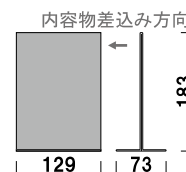

3-C リビングルーム
キッズルーム
ベッドルーム30㎡

メーカー直送 片面 屋内 翌日出荷

AB-159

(ブラック [1254983])

¥5,000 (税抜価格)

重量 ■ 894g
本体 ■ ABS樹脂
面板 ■ 前板：塩ビ 背板：PET
面板サイズ ■ W840 × H150mm

RM-A7
(A7 判サイズ)
¥700 (税抜価格)
重量 ■ 75g
本体 ■ アクリル

紙 メーカー直送 片面 屋内 翌日出荷

RM-A6
(A6 判サイズ)
¥900 (税抜価格)
重量 ■ 140g
本体 ■ アクリル

紙 メーカー直送 片面 屋内 翌日出荷

RM-A5
(A5 判サイズ)
¥1,260 (税抜価格)
重量 ■ 260g
本体 ■ アクリル

紙 メーカー直送 片面 屋内 翌日出荷

RM-A4
(A4 判サイズ)
¥1,840 (税抜価格)
重量 ■ 510g
本体 ■ アクリル

紙 メーカー直送 片面 屋内 翌日出荷

C-69001
(ハガキサイズ)
¥360 (税抜価格)
重量 ■ 70g
本体 ■ アクリル
対応サイズ ■ W100 × H148mm

紙 両面 屋内 翌日出荷

C-69101
(写真 2L サイズ)
¥540 (税抜価格)
重量 ■ 100g
本体 ■ アクリル
対応サイズ ■ W127 × H180mm

紙 両面 屋内 翌日出荷

C-69501
(写真 2L サイズ)
¥420 (税抜価格)
重量 ■ 100g
本体 ■ アクリル
対応サイズ ■ W127 × H180mm

紙 片面 屋内 翌日出荷

C-47501
(A5 判縦サイズ)
¥420 (税抜価格)
重量 ■ 130g
本体 ■ アクリル
対応サイズ ■ A5 (W148 × H210mm)

紙 片面 屋内 翌日出荷

C-47701
(A4 判横サイズ)
¥780 (税抜価格)
重量 ■ 310g
本体 ■ アクリル
対応サイズ ■ A4 (W297 × H210mm)

紙 両面 屋内 翌日出荷

C-47401
(A4 判縦サイズ)
¥600 (税抜価格)
重量 ■ 250g
本体 ■ アクリル
対応サイズ ■ A4 (W210 × H297mm)