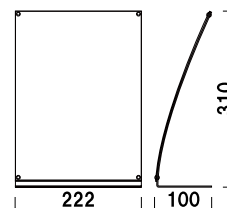

RM-A6
(A6 判サイズ)
¥900 (税抜価格)
重量 ■ 140g
本体 ■ アクリル

紙 メーカー直送 片面 屋内 翌日出荷

RM-A5
(A5 判サイズ)
¥1,260 (税抜価格)
重量 ■ 260g
本体 ■ アクリル

紙 メーカー直送 片面 屋内 翌日出荷

RM-A4
(A4 判サイズ)
¥1,840 (税抜価格)
重量 ■ 510g
本体 ■ アクリル

紙 メーカー直送 片面 屋内 翌日出荷

C-69001
(ハガキサイズ)
¥360 (税抜価格)
重量 ■ 70g
本体 ■ アクリル
対応サイズ ■ W100 × H148mm

紙 両面 屋内 翌日出荷

C-69101
(写真 2L サイズ)
¥540 (税抜価格)
重量 ■ 100g
本体 ■ アクリル
対応サイズ ■ W127 × H180mm

紙 両面 屋内 翌日出荷

C-69501
(写真 2L サイズ)
¥420 (税抜価格)
重量 ■ 100g
本体 ■ アクリル
対応サイズ ■ W127 × H180mm