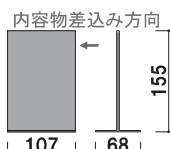

紙 メーカー直送 片面 屋内 翌日出荷

RM-A6

(A6 判サイズ)
¥900 (税抜価格)
 重量 ■ 140g
 本体 ■ アクリル

紙 メーカー直送 片面 屋内 翌日出荷

RM-A5

(A5 判サイズ)
¥1,260 (税抜価格)
 重量 ■ 260g
 本体 ■ アクリル

紙 メーカー直送 片面 屋内 翌日出荷

RM-A4

(A4 判サイズ)
¥1,840 (税抜価格)
 重量 ■ 510g
 本体 ■ アクリル

紙 メーカー直送 片面 屋内 翌日出荷

C-69001

(ハガキサイズ)
¥360 (税抜価格)
 重量 ■ 70g
 本体 ■ アクリル
 対応サイズ ■ W100 × H148mm

紙 両面 屋内 翌日出荷

C-69101

(写真 2L サイズ)
¥540 (税抜価格)
 重量 ■ 100g
 本体 ■ アクリル
 対応サイズ ■ W127 × H180mm

紙 両面 屋内 翌日出荷

C-69501

(写真 2L サイズ)
¥420 (税抜価格)
 重量 ■ 100g
 本体 ■ アクリル
 対応サイズ ■ W127 × H180mm

紙 片面 屋内 翌日出荷

C-47501

(A5 判縦サイズ)
¥420 (税抜価格)
 重量 ■ 130g
 本体 ■ アクリル
 対応サイズ ■ A5 (W148 × H210mm)

紙 片面 屋内 翌日出荷

C-47701

(A4 判横サイズ)
¥780 (税抜価格)
 重量 ■ 310g
 本体 ■ アクリル
 対応サイズ ■ A4 (W297 × H210mm)

紙 両面 屋内 翌日出荷

C-47401

(A4 判縦サイズ)
¥600 (税抜価格)
 重量 ■ 250g
 本体 ■ アクリル
 対応サイズ ■ A4 (W210 × H297mm)

紙 片面 屋内 翌日出荷