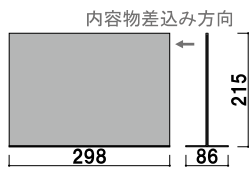

C-69001
(ハガキサイズ)
¥360 (税抜価格)
重量 ■ 70g
本体 ■ アクリル
対応サイズ ■ W100 × H148mm

紙 両面 屋内 翌日出荷

C-69101
(写真 2L サイズ)
¥540 (税抜価格)
重量 ■ 100g
本体 ■ アクリル
対応サイズ ■ W127 × H180mm

紙 両面 屋内 翌日出荷

C-69501
(写真 2L サイズ)
¥420 (税抜価格)
重量 ■ 100g
本体 ■ アクリル
対応サイズ ■ W127 × H180mm

紙 片面 屋内 翌日出荷

C-47501
(A5 判縦サイズ)
¥420 (税抜価格)
重量 ■ 130g
本体 ■ アクリル
対応サイズ ■ A5 (W148 × H210mm)

紙 片面 屋内 翌日出荷

C-47701
(A4 判横サイズ)
¥780 (税抜価格)
重量 ■ 310g
本体 ■ アクリル
対応サイズ ■ A4 (W297 × H210mm)

紙 両面 屋内 翌日出荷

C-47401
(A4 判縦サイズ)
¥600 (税抜価格)
重量 ■ 250g
本体 ■ アクリル
対応サイズ ■ A4 (W210 × H297mm)