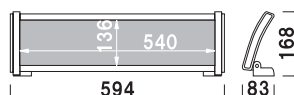

(ブラック [1255002] / ブラウン [1255003])

¥5,800 (税抜価格)

重量 ■ 933g
本体 ■ ABS樹脂
面板 ■ 前板：塩ビ 背板：PET
面板サイズ ■ W840 × H257mm
※ご注文時にカラーをご指定ください。

メーカー直送 片面 屋内 翌日出荷

AB-156

(ブラック [1254981])

¥4,200 (税抜価格)

重量 ■ 615g
本体 ■ ABS樹脂
面板 ■ 前板：塩ビ 背板：PET
面板サイズ ■ W540 × H155mm

3-C リビングルーム
キッズルーム
ベッドルーム3C

メーカー直送 片面 屋内 翌日出荷

AB-159

(ブラック [1254983])

¥5,000 (税抜価格)

重量 ■ 894g
本体 ■ ABS樹脂
面板 ■ 前板：塩ビ 背板：PET
面板サイズ ■ W840 × H155mm

RM-A7

(A7 判サイズ)
¥700 (税抜価格)
 重量 ■ 75g
 本体 ■ アクリル