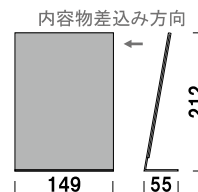

RM-A6
(A6 判サイズ)
¥900 (税抜価格)
重量 ■ 140g
本体 ■ アクリル

紙 メーカー直送 片面 屋内 翌日出荷

RM-A5
(A5 判サイズ)
¥1,260 (税抜価格)
重量 ■ 260g
本体 ■ アクリル

紙 メーカー直送 片面 屋内 翌日出荷

RM-A4
(A4 判サイズ)
¥1,840 (税抜価格)
重量 ■ 510g
本体 ■ アクリル

紙 メーカー直送 片面 屋内 翌日出荷

C-69001
(ハガキサイズ)
¥360 (税抜価格)
重量 ■ 70g
本体 ■ アクリル
対応サイズ ■ W100 × H148mm

紙 両面 屋内 翌日出荷

C-69101
(写真 2L サイズ)
¥540 (税抜価格)
重量 ■ 100g
本体 ■ アクリル
対応サイズ ■ W127 × H180mm

紙 両面 屋内 翌日出荷

C-69501
(写真 2L サイズ)
¥420 (税抜価格)
重量 ■ 100g
本体 ■ アクリル
対応サイズ ■ W127 × H180mm

紙 片面 屋内 翌日出荷

C-47501
(A5 判縦サイズ)
¥420 (税抜価格)
重量 ■ 130g
本体 ■ アクリル
対応サイズ ■ A5 (W148 × H210mm)

紙 片面 屋内 翌日出荷

C-47701
(A4 判横サイズ)
¥780 (税抜価格)
重量 ■ 310g
本体 ■ アクリル
対応サイズ ■ A4 (W297 × H210mm)

紙 両面 屋内 翌日出荷

C-47401
(A4 判縦サイズ)
¥600 (税抜価格)
重量 ■ 250g
本体 ■ アクリル
対応サイズ ■ A4 (W210 × H297mm)