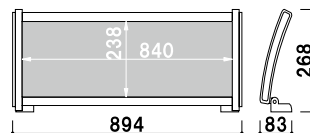

様々な場所に設置できるようにマグネット部分が移動する構造になっています。

RMシリーズ

★メディア挿入方法

四隅のマグネットを合わせるだけで装着できます。スムーズにメディアの差し替えが可能です。

Cシリーズ

★メディア挿入方法

側面よりメディアを挿入し、セットします。L型、T型をご用意しております。使用シーンに合わせてお選びください。

輸入家具
KONO
HA

メーカー直送 片面 屋内 翌日出荷

AB-600

(ブラック [1255000] / ブラウン [1255001])

¥5,000 (税抜価格)

重量 ■ 791g
本体 ■ ABS樹脂
面板 ■ 前板：塩ビ 背板：PET
面板サイズ ■ W540 × H257mm
※ご注文時にカラーをご指定ください。

DRINK BAR
green cafe

メーカー直送 片面 屋内 翌日出荷

AB-900

(ブラック [1255002] / ブラウン [1255003])

¥5,800 (税抜価格)

重量 ■ 933g
本体 ■ ABS樹脂
面板 ■ 前板：塩ビ 背板：PET
面板サイズ ■ W840 × H257mm
※ご注文時にカラーをご指定ください。

メーカー直送 片面 屋内 翌日出荷

AB-156

(ブラック [1254981])

¥4,200 (税抜価格)

重量 ■ 615g
本体 ■ ABS樹脂
面板 ■ 前板：塩ビ 背板：PET
面板サイズ ■ W540 × H150mm