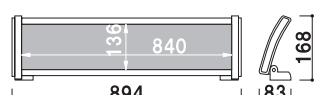

3-C リビングルーム
キッズルーム
ベッドルーム3C

メーカー直送 片面 屋内 翌日出荷

AB-159

(ブラック [1254983])

¥5,000 (税抜価格)

重量 ■ 894g
本体 ■ ABS樹脂
面板 ■ 前板：塩ビ 背板：PET
面板サイズ ■ W840 × H155mm

RM-A7

(A7 判サイズ)
¥700 (税抜価格)
 重量 ■ 75g
 本体 ■ アクリル

(A4 判サイズ)
¥1,840 (税抜価格)
 重量 ■ 510g
 本体 ■ アクリル

紙 メーカー直送 片面 屋内 翌日出荷

C-69001

(ハガキサイズ)
¥360 (税抜価格)
 重量 ■ 70g
 本体 ■ アクリル
 対応サイズ ■ W100 × H148mm

紙 両面 屋内 翌日出荷

C-69101

(写真 2L サイズ)
¥540 (税抜価格)
 重量 ■ 100g
 本体 ■ アクリル
 対応サイズ ■ W127 × H180mm