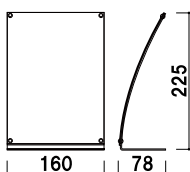

RM-A5
(A5 判サイズ)
¥1,260 (税抜価格)
重量 ■ 260g
本体 ■ アクリル

紙 メーカー直送 片面 屋内 翌日出荷

RM-A4
(A4 判サイズ)
¥1,840 (税抜価格)
重量 ■ 510g
本体 ■ アクリル

紙 メーカー直送 片面 屋内 翌日出荷