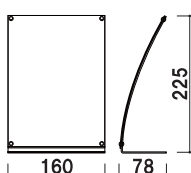

紙 メーカー直送 片面 屋内 翌日出荷

RM-A6

(A6 判サイズ)
¥900 (税抜価格)
 重量 ■ 140g
 本体 ■ アクリル

紙 メーカー直送 片面 屋内 翌日出荷

RM-A5

(A5 判サイズ)
¥1,260 (税抜価格)
 重量 ■ 260g
 本体 ■ アクリル

紙 メーカー直送 片面 屋内 翌日出荷

RM-A4

(A4 判サイズ)
¥1,840 (税抜価格)
 重量 ■ 510g
 本体 ■ アクリル

紙 メーカー直送 片面 屋内 翌日出荷

C-69001

(ハガキサイズ)
¥360 (税抜価格)
 重量 ■ 70g
 本体 ■ アクリル
 対応サイズ ■ W100 × H148mm

紙 両面 屋内 翌日出荷

C-69101

(写真 2L サイズ)
¥540 (税抜価格)
 重量 ■ 100g
 本体 ■ アクリル
 対応サイズ ■ W127 × H180mm