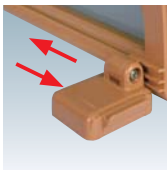

POPスタンド

R型・L型POP

曲線美で魅せます。

特徴

- ・POPを差し込むだけで簡単に表示可能
- ・壁面や卓上で掲示物を引き立てます

類似製品

CR-401

P.214 ~
参考

RX-47B

P.260 ~
参考

写真は、C-69001を使用しています。

構造・仕様

ABシリーズ

★メディア挿入方法

面板の差し替えは正面から差し込むだけで、手軽に行えます。

★マグネット部分

様々な場所に設置できるようにマグネット部分が移動する構造になっています。

RMシリーズ

★メディア挿入方法

四隅のマグネットを合わせるだけで装着できます。スムーズにメディアの差し替えが可能です。

Cシリーズ

★メディア挿入方法

側面よりメディアを挿入し、セットします。L型、T型をご用意しております。使用シーンに合わせてお選びください。

輸入家具
KONO
HA