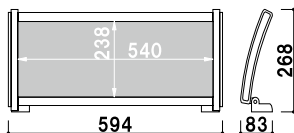

様々な場所に設置できるようにマグネット部分が移動する構造になっています。

RMシリーズ

★メディア挿入方法

四隅のマグネットを合わせるだけで装着できます。スムーズにメディアの差し替えが可能です。

Cシリーズ

★メディア挿入方法

側面よりメディアを挿入し、セットします。L型、T型をご用意しております。使用シーンに合わせてお選びください。

輸入家具
KONO
HA

メーカー直送 片面 屋内 翌日出荷

AB-600

(ブラック [1255000] / ブラウン [1255001])

¥5,000 (税抜価格)

重量 ■ 791g
本体 ■ ABS樹脂
面板 ■ 前板：塩ビ 背板：PET
面板サイズ ■ W540 × H257mm
※ご注文時にカラーをご指定ください。

DRINK BAR
green cafe

メーカー直送 片面 屋内 翌日出荷

AB-900

(ブラック [1255002] / ブラウン [1255003])

¥5,800 (税抜価格)

重量 ■ 933g
本体 ■ ABS樹脂
面板 ■ 前板：塩ビ 背板：PET
面板サイズ ■ W840 × H257mm
※ご注文時にカラーをご指定ください。

メーカー直送 片面 屋内 翌日出荷

AB-156

(ブラック [1254981])

¥4,200 (税抜価格)

重量 ■ 615g
本体 ■ ABS樹脂
面板 ■ 前板：塩ビ 背板：PET
面板サイズ ■ W540 × H150mm