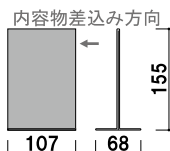

3-C リビングルーム
キッズルーム
ベッドルーム30㎡

メーカー直送 片面 屋内 翌日出荷

AB-159

(ブラック [1254983])

¥5,000 (税抜価格)

重量 ■ 894g
本体 ■ ABS樹脂
面板 ■ 前板：塩ビ 背板：PET
面板サイズ ■ W840 × H150mm

RM-A7
(A7 判サイズ)
¥700 (税抜価格)
重量 ■ 75g
本体 ■ アクリル

紙 メーカー直送 片面 屋内 翌日出荷

RM-A6
(A6 判サイズ)
¥900 (税抜価格)
重量 ■ 140g
本体 ■ アクリル

紙 メーカー直送 片面 屋内 翌日出荷

RM-A5
(A5 判サイズ)
¥1,260 (税抜価格)
重量 ■ 260g
本体 ■ アクリル

紙 メーカー直送 片面 屋内 翌日出荷

RM-A4
(A4 判サイズ)
¥1,840 (税抜価格)
重量 ■ 510g
本体 ■ アクリル

紙 メーカー直送 片面 屋内 翌日出荷

C-69001
(ハガキサイズ)
¥360 (税抜価格)
重量 ■ 70g
本体 ■ アクリル
対応サイズ ■ W100 × H148mm

紙 両面 屋内 翌日出荷

C-69101
(写真 2L サイズ)
¥540 (税抜価格)
重量 ■ 100g
本体 ■ アクリル
対応サイズ ■ W127 × H180mm

紙 両面 屋内 翌日出荷

C-69501
(写真 2L サイズ)
¥420 (税抜価格)
重量 ■ 100g
本体 ■ アクリル
対応サイズ ■ W127 × H180mm