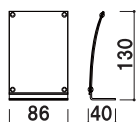

RM-A6

(A6 判サイズ)
¥900 (税抜価格)
重量 ■ 140g
本体 ■ アクリル

紙 メーカー直送 片面 屋内 翌日出荷