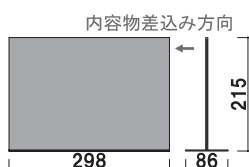

(A4 判サイズ)
¥1,840 (税抜価格)
 重量 ■ 510g
 本体 ■ アクリル

紙 メーカー直送 片面 屋内 翌日出荷

C-69001

(ハガキサイズ)
¥360 (税抜価格)
 重量 ■ 70g
 本体 ■ アクリル
 対応サイズ ■ W100 × H148mm

紙 両面 屋内 翌日出荷

C-69101

(写真 2L サイズ)
¥540 (税抜価格)
 重量 ■ 100g
 本体 ■ アクリル
 対応サイズ ■ W127 × H180mm

紙 両面 屋内 翌日出荷

C-69501

(写真 2L サイズ)
¥420 (税抜価格)
 重量 ■ 100g
 本体 ■ アクリル
 対応サイズ ■ W127 × H180mm

紙 片面 屋内 翌日出荷

C-47501

(A5 判縦サイズ)
¥420 (税抜価格)
 重量 ■ 130g
 本体 ■ アクリル
 対応サイズ ■ A5 (W148 × H210mm)

紙 片面 屋内 翌日出荷

C-47701

(A4 判横サイズ)
¥780 (税抜価格)
 重量 ■ 310g
 本体 ■ アクリル
 対応サイズ ■ A4 (W297 × H210mm)

紙 両面 屋内 翌日出荷

C-47401

(A4 判縦サイズ)
¥600 (税抜価格)
 重量 ■ 250g
 本体 ■ アクリル
 対応サイズ ■ A4 (W210 × H297mm)

紙 片面 屋内 翌日出荷