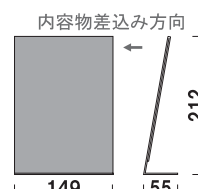

(A4 判サイズ)
¥1,840 (税抜価格)
 重量 ■ 510g
 本体 ■ アクリル

紙 メーカー直送 片面 屋内 翌日出荷

C-69001

(ハガキサイズ)
¥360 (税抜価格)
 重量 ■ 70g
 本体 ■ アクリル
 対応サイズ ■ W100 × H148mm

紙 両面 屋内 翌日出荷

C-69101

(写真 2L サイズ)
¥540 (税抜価格)
 重量 ■ 100g
 本体 ■ アクリル
 対応サイズ ■ W127 × H180mm

紙 両面 屋内 翌日出荷

C-69501

(写真 2L サイズ)
¥420 (税抜価格)
 重量 ■ 100g
 本体 ■ アクリル
 対応サイズ ■ W127 × H180mm

紙 片面 屋内 翌日出荷

C-47501

(A5 判縦サイズ)
¥420 (税抜価格)
 重量 ■ 130g
 本体 ■ アクリル
 対応サイズ ■ A5 (W148 × H210mm)

紙 片面 屋内 翌日出荷

C-47701

(A4 判横サイズ)
¥780 (税抜価格)
 重量 ■ 310g
 本体 ■ アクリル
 対応サイズ ■ A4 (W297 × H210mm)

紙 両面 屋内 翌日出荷

C-47401

(A4 判縦サイズ)
¥600 (税抜価格)
 重量 ■ 250g
 本体 ■ アクリル
 対応サイズ ■ A4 (W210 × H297mm)

紙 片面 屋内 翌日出荷