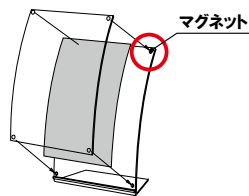

POPスタンド

R型・L型POP

曲線美で魅せます。

特徴

- ・POPを差し込むだけで簡単に表示可能
- ・壁面や卓上で掲示物を引き立てます

類似製品

CR-401

P.214 ~
参考

RX-47B

P.260 ~
参考

写真は、C-69001を使用しています。

構造・仕様

ABシリーズ

★メディア挿入方法

面板の差し替えは正面から差し込むだけで、手軽に行えます。

★マグネット部分

様々な場所に設置できるようにマグネット部分が移動する構造になっています。

RMシリーズ

★メディア挿入方法

四隅のマグネットを合わせるだけで装着できます。スムーズにメディアの差し替えが可能です。

Cシリーズ

★メディア挿入方法

側面よりメディアを挿入し、セットします。L型、T型をご用意しております。使用シーンに合わせてお選びください。

輸入家具
KONO
HA