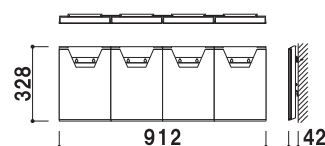

### YR-242 (クリア / グレー)

¥14,800 (税抜価格)

重量 ■ 2.4kg

組み合わせ商品 ■

CY ホルダー × 1

YR-400 × 2

CY ホルダー用

スライドパネル A4 タテ × 2