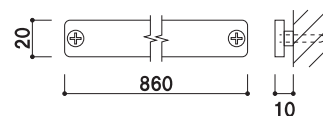

★**スライド部**
タテ型・ヨコ型共に透明カバーは横からのスライドになります。