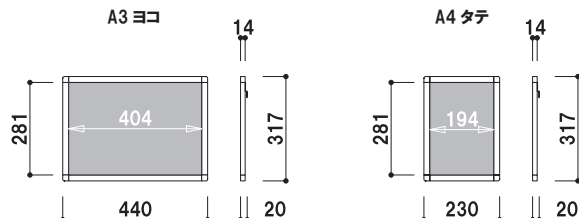

### CYホルダー用スライドパネル

品番	パネル外寸	重量	本体価格
A3ヨコ	W400 × H317	0.9kg	¥5,400 (税抜価格)
A4タテ	W230 × H317	0.7kg	¥4,700 (税抜価格)

本体 ■ アルミ押出材  
コーナー ■ ABS 樹脂  
面板 ■ 塩ビ透明 1.5mm 2枚合わせ  
面板サイズ ■ A3ヨコ : W420 × H297 A4タテ : W210 × H297