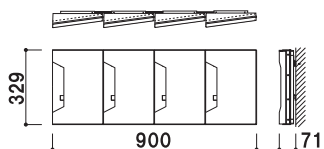

### YR-04 (クリア / グレー)

¥8,500 (税抜価格)

重量 ■ 2.3kg

組み合わせ商品 ■

CY ホルダー × 1

YR-400 × 4

壁面取付用ネジ付

※ご注文時にラックカラーをご指定ください。