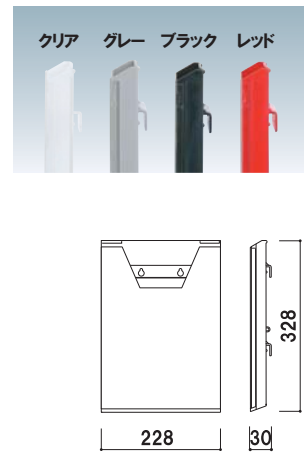

YR-04 (クリア / グレー)

¥8,500 (税抜価格)

重量 ■ 2.3kg

組み合わせ商品 ■

CY ホルダー × 1

YR-400 × 4

壁面取付用ネジ付

※ご注文時にラックカラーをご指定ください。