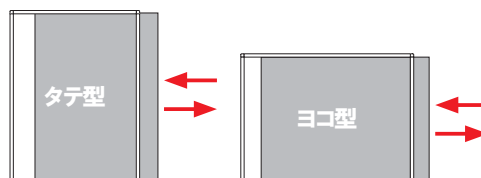

★**スライド部**
タテ型・ヨコ型共に透明カバーは横からのスライドになります。