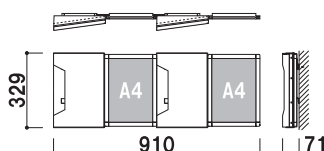

CR-231 (クリア / グレー / ブラック / レッド)

¥10,000 (税抜価格)

重量 ■ 2.4kg

組み合わせ商品 ■

CY ホルダー × 1

CR-400 × 2

CY ホルダー用

スライドパネル A3 ヨコ × 1

壁面取付用ネジ付

※ご注文時にラックカラーをご指定ください。