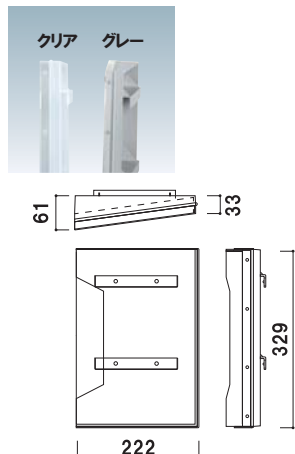

CR-400

(クリア / グレー / ブラック / レッド)

¥1,600 (税抜価格)

本体 ■ ポリスチレン (カラー4色)
カタログ厚み ■ 25mm まで
カラー ■ クリア・グレー・ブラック・レッド

※ご注文時にカラーをご指定ください。