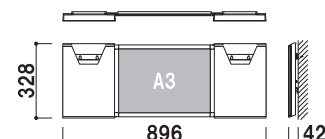

※場合により、納期がかかる場合がございます。予めご了承願います。