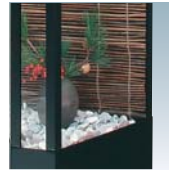

和風スタンド

風

飾り人  
EXHIBITION  
DISPLAY ZAKKA

LEDの明かりと飾りで惹きつける。

特徴

- ・ 飾りスペースにより、他にはない空間的な演出が可能
- ・ 独自のアレンジでひと際目を引くアピール力

類似製品

奥-20

上部のビスを取り外し、天板を外した状態で溝から引き抜きます。

★飾り付け例

すだれ、石、堤灯、竹（風-56のみ）は標準で付いております。  
造花などの飾りは付属しておりません。

※魁（さきがけ）と癒し（いやし）は、意匠の登録がされています。

なぎ  
風-51

(魁 さきがけ)

¥120,000 (税抜価格)

重量 ■ 16.0kg