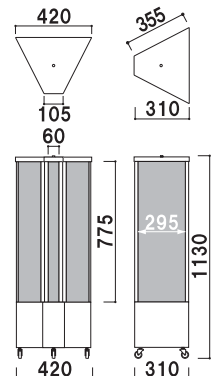

本体 ■ スチール黒 焼付け塗装仕上

面板 ■ アクリル透明 2mm

面板サイズ ■ (前板) W95 × H815mm

(側板) W325 × H815mm

光源 ■ E26 電球型 LED1 灯 4.9W

防水プラグ付コード 2m

キャスター仕様

※造花・籐などの飾りは含まれておりません。

メーカー直送 屋外 5日後出荷

なぎ  
風-56

(癒し いやし)

¥131,000 (税抜価格)

重量 ■ 16.0kg

本体 ■ スチール黒 焼付け塗装仕上

面板 ■ アクリル透明 2mm

面板サイズ ■ (前板) W95 × H815mm

(側板) W325 × H815mm

光源 ■ E26 電球型 LED1 灯 4.9W

防水プラグ付コード 2m

キャスター仕様

※造花・花瓶などの飾りは含まれておりません。

メーカー直送 屋外 5日後出荷