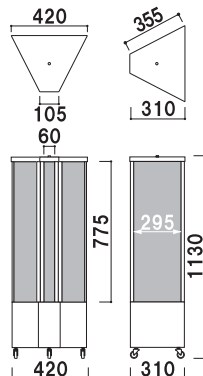

本体 ■ スチール黒 焼付け塗装仕上

面板 ■ アクリル透明 2mm

面板サイズ ■ (前板) W95 × H815mm

(側板) W325 × H815mm

光源 ■ E26 電球型 LED1 灯 4.9W

防水プラグ付コード 2m

キャスター仕様

※造花・籐などの飾りは含まれておりません。

メーカー直送 屋外 5日後出荷

なぎ  
風-56

(癒し いやし)

¥131,000 (税抜価格)

重量 ■ 16.0kg

本体 ■ スチール黒 焼付け塗装仕上

面板 ■ アクリル透明 2mm

面板サイズ ■ (前板) W95 × H815mm

(側板) W325 × H815mm

光源 ■ E26 電球型 LED1 灯 4.9W

防水プラグ付コード 2m

キャスター仕様

※造花・花瓶などの飾りは含まれておりません。

メーカー直送 屋外 5日後出荷