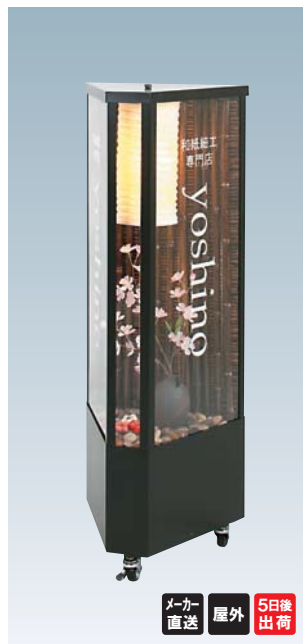

和風スタンド

風

飾り人  
EXHIBITION  
DISPLAY ZAKKA

LEDの明かりと飾りで惹きつける。

特徴

- ・ 飾りスペースにより、他にはない空間的な演出が可能
- ・ 独自のアレンジでひと際目を引くアピール力

類似製品

奥-20

上部のビスを取り外し、天板を外した状態で溝から引き抜きます。

★飾り付け例

すだれ、石、堤灯、竹（風-56のみ）は標準で付いております。  
造花などの飾りは付属しておりません。

※魁（さきがけ）と癒し（いやし）は、意匠の登録がされています。

なぎ  
風-51

(魁 さきがけ)

¥120,000 (税抜価格)

重量 ■ 16.0kg

本体 ■ スチール黒 焼付け塗装仕上

面板 ■ アクリル透明 2mm

面板サイズ ■ (前板) W95 × H815mm

(側板) W325 × H815mm

光源 ■ E26 電球型 LED1 灯 4.9W

防水プラグ付コード 2m

キャスター仕様

※造花・籐などの飾りは含まれておりません。

メーカー直送 屋外 5日後出荷

なぎ  
風-56

(癒し いやし)

¥131,000 (税抜価格)

重量 ■ 16.0kg

本体 ■ スチール黒 焼付け塗装仕上

面板 ■ アクリル透明 2mm

面板サイズ ■ (前板) W95 × H815mm