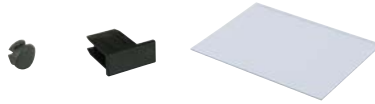

写真は、座-295を使用しています。

特徴

- ・和の空間に馴染むツヤ消し黒塗装フレーム
- ・選べる面板仕様

補修部品

G013, G022, M011

P.450 ~
参考

構造・仕様

★面板交換方法

サイドのネジを外した後、上部フレームを外し、面板を抜き取ります。

補修部品 エンドキャップ
4X-G022

特注対応について

フレームへのシート貼り加工も可能です。
詳細はお問合せください。

★座-295面板仕様

【透明板仕様】
ポスターを挟み込んで使用できます。
【チョークボード仕様】
マグネットが使用できます。
※ご注文時にご指定ください。

★木目シートUP

★座-460面板仕様

【白板仕様】
インクジェット出力やカッティングシートで加工してご使用ください。
【チョークボード仕様】
マグネットが使用できます。
※ご注文時にご指定ください。

すわり 座-295

(透明板仕様 / チョークボード仕様)

¥40,500 (税抜価格)

重量 ■ 4.0kg
本体 ■ アルミ押型材 黒塗装仕上
面板 ■
透明板仕様: 塩ビ 1.5mm 2枚合わせ付
チョークボード仕様: チョーク用ブラックボード
面板サイズ ■ A3(W297 × H420mm)
※ご注文時に
面板仕様をご指定ください。