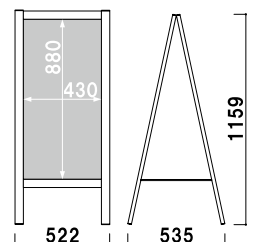

【白板仕様】
インクジェット出力やカッティングシートで加工してご使用ください。
【チョークボード仕様】
マグネットが使用できます。
※ご注文時にご指定ください。

すわり 座-295

(透明板仕様 / チョークボード仕様)

¥40,500 (税抜価格)

重量 ■ 4.0kg
本体 ■ アルミ押型材 黒塗装仕上
面板 ■
透明板仕様: 塩ビ 1.5mm 2枚合わせ付
チョークボード仕様: チョーク用ブラックボード
面板サイズ ■ A3(W297 × H420mm)
※ご注文時に
面板仕様をご指定ください。

A3 紙 カバー付 片面 屋内 3日後出荷

すわり 座-460

(白板仕様 / チョークボード仕様)

¥49,000 (税抜価格)

重量 ■ 8.4kg
本体 ■ アルミ押型材 黒塗装仕上
面板 ■
白板仕様: アートパネル白 3mm
チョークボード仕様: チョーク用ブラックボード
面板サイズ ■ W450 × H900mm
※ご注文時に
面板仕様をご指定ください。

両面 屋内 3日後出荷