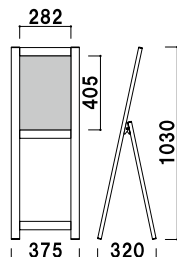

【白板仕様】
インクジェット出力やカッティングシートで加工してご使用ください。
【チョークボード仕様】
マグネットが使用できます。
※ご注文時にご指定ください。

すわり 座-295

(透明板仕様 / チョークボード仕様)

¥40,500 (税抜価格)

重量 ■ 4.0kg
本体 ■ アルミ押型材 黒塗装仕上
面板 ■
透明板仕様: 塩ビ 1.5mm 2枚合わせ付
チョークボード仕様: チョーク用ブラックボード
面板サイズ ■ A3(W297 × H420mm)
※ご注文時に
面板仕様をご指定ください。

A3 紙 カバー付 片面 屋内 3日後出荷

すわり 座-460

(白板仕様 / チョークボード仕様)

¥49,000 (税抜価格)

重量 ■ 8.4kg
本体 ■ アルミ押型材 黒塗装仕上
面板 ■
白板仕様: アートパネル白 3mm
チョークボード仕様: チョーク用ブラックボード
面板サイズ ■ W450 × H900mm
※ご注文時に
面板仕様をご指定ください。

両面 屋内 3日後出荷