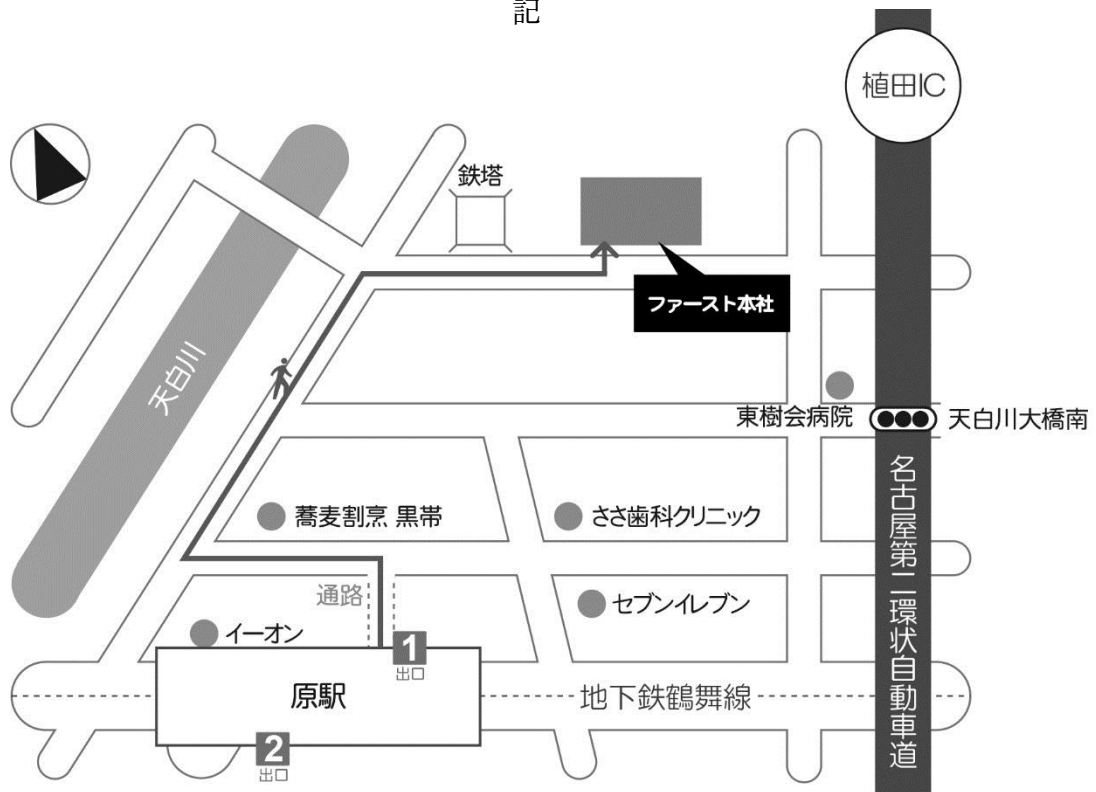

お客様各位

平成 29 年 1 月 吉日
株式会社ファースト 販売事業部
〒468-0015 名古屋市天白区原 1-815

名古屋本社 総合展示場プレオープンのご案内

拝啓 貴社ますますご清祥のこととお慶び申し上げます。
平素は格別のお引き立てを賜り、誠にありがとうございます。

平成 28 年 12 月末にその役割を終えて営業を終了致しました名古屋栄ショールームに変わり、名古屋本社に サインディスプレイの分野に特化した新たな総合展示場を開設いたします。来たる平成 29 年 2 月 1 日よりプレオープンとさせて頂き、以前よりショールームにご来場されていたお客様にまずはご利用いただけるように致します。その後さらにバージョンアップをしまして、3 月の上旬をめどに正式にグランドオープンする次第でございます。この度にぜひ一度足をお運びください。皆様のご来場心よりお待ちしております。

敬具

記

株式会社ファースト 本社総合展示場

〒468-0015 愛知県名古屋市天白区原 1-815 TEL:052-803-6131 FAX:052-802-7131

✉ support@first-sp.com

🚶 名古屋市営地下鉄 鶴舞線 原駅 徒歩約 5 分

🚗 名古屋第二環状自動車道 植田出口より約 5 分

以上