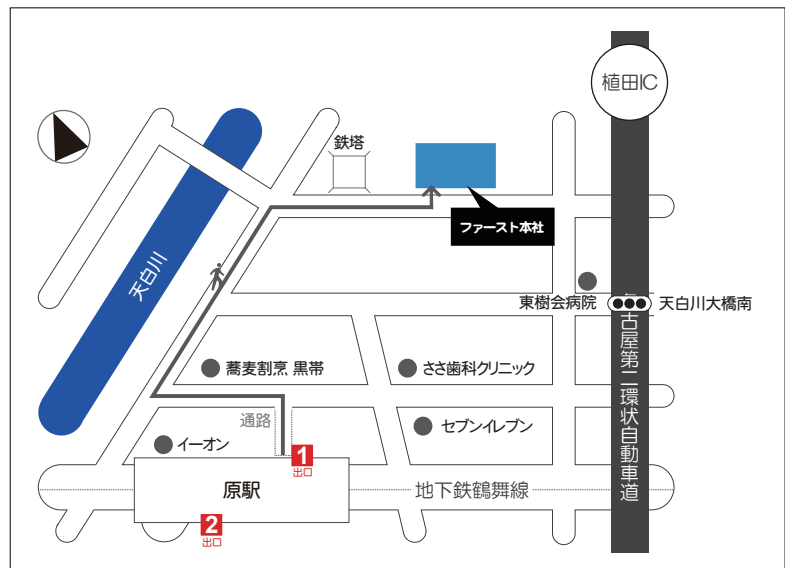

株式会社ファースト
名古屋本社ショールーム

〒468-0015
愛知県名古屋市天白区原1-815
TEL:052-803-6131
FAX:052-802-7131
✉ support@first-sp.com

🚇 名古屋市営地下鉄鶴舞線 原駅 徒歩約5分
🚗 名古屋第二環状自動車道 植田出口より約5分