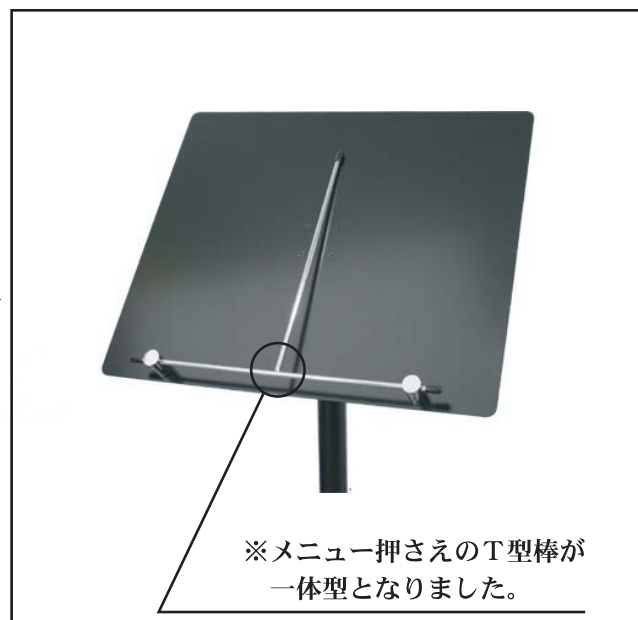

平成22年7月吉日

お客様各位

株式会社 **ファースト** 販売グループ
〒468-0015 名古屋市天白区原1丁目815番地
TEL052-803-6131 FAX052-802-7131
http://www.first-sp.com ☒ support@first-sp.com

MSX-420 仕様変更のお知らせ

拝啓 貴社ますますご盛栄のこととお喜び申し上げます。
平素は格別のご高配を賜り、厚くお礼申し上げます。

さて、この度サイン・ディスプレイ業界専用カタログN0. 7-1 P. 259掲載の
メニューサインMSX-420が、下のとおり仕様変更となりました
ことをご案内申し上げます。

お客様には大変ご迷惑をおかけしますが、何卒ご理解、ご了承賜りますよう
お願い申し上げます。

敬具

(新タイプ)

改定日:2010年 6月 30日受注分より