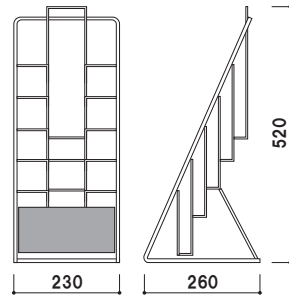

PR-13 (ストレート)  
(A4判3ツ折1列3段)

A4  
3ツ折  
屋内

重量 ■ 200g 005

本体 ■ スチールクロームメッキ仕上  
 面板 ■ 塩ビ グレースモーク  
 (シルク印刷付)  
 面板有効サイズ ■ W105 × H65mm  
 ラック部内寸 ■ 幅 105mm 厚み 15mm

**PR-113** (R型)  
 (A4判3ツ折1列3段)

A4 3ツ折 屋内

重量 ■ 200g 007

本体 ■ スチールクロームメッキ仕上  
 面板 ■ 塩ビ グレースモーク  
 (シルク印刷付)  
 面板有効サイズ ■ W220 × H100mm  
 ラック部内寸 ■ 幅 220mm 厚み 25mm

**PR-22** (ストレート)  
 (A4判1列2段)

A4 屋内

重量 ■ 500g 022

本体 ■ スチールクロームメッキ仕上  
 面板 ■ 塩ビ グレースモーク  
 (シルク印刷付)  
 面板有効サイズ ■ W220 × H100mm  
 ラック部内寸 ■ 幅 220mm 厚み 25mm

**PR-23** (ストレート)  
 (A4判1列3段)

A4 屋内

重量 ■ 700g 022

本体 ■ スチールクロームメッキ仕上  
 面板 ■ 塩ビ グレースモーク  
 (シルク印刷付)  
 面板有効サイズ ■ W220 × H100mm  
 ラック部内寸 ■ 幅 220mm 厚み 25mm

**PR-25** (ストレート)  
 (A4判1列5段)

A4 屋内

重量 ■ 900g 036

本体 ■ スチールクロームメッキ仕上  
 面板 ■ 塩ビ グレースモーク  
 (シルク印刷付)  
 面板有効サイズ ■ W220 × H100mm  
 ラック部内寸 ■ 幅 220mm 厚み 25mm

**PR-122** (R型)  
 (A4判1列2段)

A4 屋内

重量 ■ 600g 022

本体 ■ スチールクロームメッキ仕上  
 面板 ■ 塩ビ グレースモーク  
 (シルク印刷付)  
 面板有効サイズ ■ W220 × H100mm  
 ラック部内寸 ■ 幅 220mm 厚み 20mm