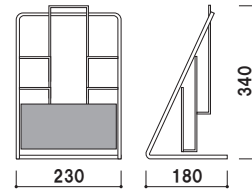

# PR

ワイヤータイプのシンプルなラック。  
効果的な配布につながります。

PR-11・13

本体 ■ スチールクロームメッキ仕上  
面板 ■ 塩ビ グレースモーク  
(シルク印刷付)  
面板有効サイズ ■ W105 × H65mm  
ラック部内寸 ■ 幅 105mm 厚み 15mm

PR-11 (ストレート)  
(A4判3ツ折1列1段)

A4  
3ツ折  
屋内

重量 ■ 150g 003

本体 ■ スチールクロームメッキ仕上  
面板 ■ 塩ビ グレースモーク  
(シルク印刷付)  
面板有効サイズ ■ W105 × H65mm  
ラック部内寸 ■ 幅 105mm 厚み 15mm

PR-13 (ストレート)  
(A4判3ツ折1列3段)

A4  
3ツ折  
屋内

重量 ■ 200g 005

本体 ■ スチールクロームメッキ仕上  
 面板 ■ 塩ビ グレースモーク  
 (シルク印刷付)  
 面板有効サイズ ■ W105 × H65mm  
 ラック部内寸 ■ 幅 105mm 厚み 15mm

**PR-113** (R型)  
 (A4判3ツ折1列3段)

A4 3ツ折 屋内

重量 ■ 200g 007

本体 ■ スチールクロームメッキ仕上  
 面板 ■ 塩ビ グレースモーク  
 (シルク印刷付)  
 面板有効サイズ ■ W220 × H100mm  
 ラック部内寸 ■ 幅 220mm 厚み 25mm

**PR-22** (ストレート)  
 (A4判1列2段)

A4 屋内

重量 ■ 500g 022

本体 ■ スチールクロームメッキ仕上  
 面板 ■ 塩ビ グレースモーク  
 (シルク印刷付)  
 面板有効サイズ ■ W220 × H100mm  
 ラック部内寸 ■ 幅 220mm 厚み 25mm

**PR-23** (ストレート)  
 (A4判1列3段)

A4 屋内

重量 ■ 700g 022

本体 ■ スチールクロームメッキ仕上  
 面板 ■ 塩ビ グレースモーク  
 (シルク印刷付)  
 面板有効サイズ ■ W220 × H100mm  
 ラック部内寸 ■ 幅 220mm 厚み 25mm

**PR-25** (ストレート)  
 (A4判1列5段)

A4 屋内

重量 ■ 900g 036