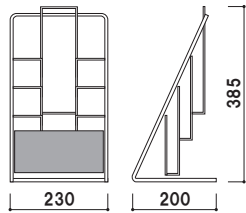

# PR

ワイヤータイプのシンプルなラック。  
効果的な配布につながります。

PR-11・13

本体 ■ スチールクロームメッキ仕上  
面板 ■ 塩ビ グレースモーク  
(シルク印刷付)  
面板有効サイズ ■ W105 × H65mm  
ラック部内寸 ■ 幅 105mm 厚み 15mm

PR-11 (ストレート)  
(A4判3ツ折1列1段)

A4  
3ツ折  
屋内

重量 ■ 150g 003

本体 ■ スチールクロームメッキ仕上  
面板 ■ 塩ビ グレースモーク  
(シルク印刷付)  
面板有効サイズ ■ W105 × H65mm  
ラック部内寸 ■ 幅 105mm 厚み 15mm

PR-13 (ストレート)  
(A4判3ツ折1列3段)

A4  
3ツ折  
屋内

重量 ■ 200g 005

本体 ■ スチールクロームメッキ仕上  
 面板 ■ 塩ビ グレースモーク  
 (シルク印刷付)  
 面板有効サイズ ■ W105 × H65mm  
 ラック部内寸 ■ 幅 105mm 厚み 15mm

**PR-113** (R型)  
 (A4判3ツ折1列3段)

A4 3ツ折 屋内

重量 ■ 200g 007

本体 ■ スチールクロームメッキ仕上  
 面板 ■ 塩ビ グレースモーク  
 (シルク印刷付)  
 面板有効サイズ ■ W220 × H100mm  
 ラック部内寸 ■ 幅 220mm 厚み 25mm

**PR-22** (ストレート)  
 (A4判1列2段)

A4 屋内

重量 ■ 500g 022

本体 ■ スチールクロームメッキ仕上  
 面板 ■ 塩ビ グレースモーク  
 (シルク印刷付)  
 面板有効サイズ ■ W220 × H100mm  
 ラック部内寸 ■ 幅 220mm 厚み 25mm

**PR-23** (ストレート)  
 (A4判1列3段)

A4 屋内

重量 ■ 700g 022

本体 ■ スチールクロームメッキ仕上  
 面板 ■ 塩ビ グレースモーク  
 (シルク印刷付)  
 面板有効サイズ ■ W220 × H100mm  
 ラック部内寸 ■ 幅 220mm 厚み 25mm

**PR-25** (ストレート)  
 (A4判1列5段)

A4 屋内

重量 ■ 900g 036