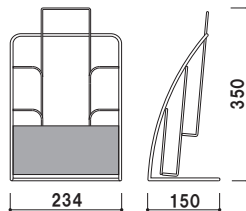

PR-13 (ストレート)  
(A4判3ツ折1列3段)

A4  
3ツ折  
屋内

重量 ■ 200g 005

本体 ■ スチールクロームメッキ仕上  
 面板 ■ 塩ビ グレースモーク  
 (シルク印刷付)  
 面板有効サイズ ■ W105 × H65mm  
 ラック部内寸 ■ 幅 105mm 厚み 15mm

**PR-113** (R型)  
 (A4判3ツ折1列3段)

A4 3ツ折 屋内

重量 ■ 200g 007

本体 ■ スチールクロームメッキ仕上  
 面板 ■ 塩ビ グレースモーク  
 (シルク印刷付)  
 面板有効サイズ ■ W220 × H100mm  
 ラック部内寸 ■ 幅 220mm 厚み 25mm

**PR-22** (ストレート)  
 (A4判1列2段)

A4 屋内

重量 ■ 500g 022

本体 ■ スチールクロームメッキ仕上  
 面板 ■ 塩ビ グレースモーク  
 (シルク印刷付)  
 面板有効サイズ ■ W220 × H100mm  
 ラック部内寸 ■ 幅 220mm 厚み 25mm

**PR-23** (ストレート)  
 (A4判1列3段)

A4 屋内

重量 ■ 700g 022

本体 ■ スチールクロームメッキ仕上  
 面板 ■ 塩ビ グレースモーク  
 (シルク印刷付)  
 面板有効サイズ ■ W220 × H100mm  
 ラック部内寸 ■ 幅 220mm 厚み 25mm

**PR-25** (ストレート)  
 (A4判1列5段)

A4 屋内

重量 ■ 900g 036

本体 ■ スチールクロームメッキ仕上  
 面板 ■ 塩ビ グレースモーク  
 (シルク印刷付)  
 面板有効サイズ ■ W220 × H100mm  
 ラック部内寸 ■ 幅 220mm 厚み 25mm

**PR-122** (R型)  
 (A4判1列2段)

A4 屋内

重量 ■ 600g 022

本体 ■ スチールクロームメッキ仕上  
 面板 ■ 塩ビ グレースモーク  
 (シルク印刷付)  
 面板有効サイズ ■ W220 × H100mm  
 ラック部内寸 ■ 幅 220mm 厚み 20mm