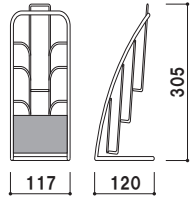

# PR

ワイヤータイプのシンプルなラック。  
効果的な配布につながります。

PR-11・13

本体 ■ スチールクロームメッキ仕上  
面板 ■ 塩ビ グレースモーク  
(シルク印刷付)  
面板有効サイズ ■ W105 × H65mm  
ラック部内寸 ■ 幅 105mm 厚み 15mm

PR-11 (ストレート)  
(A4判3ツ折1列1段)

A4  
3ツ折  
屋内

重量 ■ 150g 003

本体 ■ スチールクロームメッキ仕上  
面板 ■ 塩ビ グレースモーク  
(シルク印刷付)  
面板有効サイズ ■ W105 × H65mm  
ラック部内寸 ■ 幅 105mm 厚み 15mm

PR-13 (ストレート)  
(A4判3ツ折1列3段)

A4  
3ツ折  
屋内

重量 ■ 200g 005

本体 ■ スチールクロームメッキ仕上  
 面板 ■ 塩ビ グレースモーク  
 (シルク印刷付)  
 面板有効サイズ ■ W105 × H65mm  
 ラック部内寸 ■ 幅 105mm 厚み 15mm

**PR-113** (R型)  
 (A4判3ツ折1列3段)

A4 3ツ折 屋内

重量 ■ 200g 007

本体 ■ スチールクロームメッキ仕上  
 面板 ■ 塩ビ グレースモーク  
 (シルク印刷付)  
 面板有効サイズ ■ W220 × H100mm  
 ラック部内寸 ■ 幅 220mm 厚み 25mm

**PR-22** (ストレート)  
 (A4判1列2段)

A4 屋内

重量 ■ 500g 022

本体 ■ スチールクロームメッキ仕上  
 面板 ■ 塩ビ グレースモーク  
 (シルク印刷付)  
 面板有効サイズ ■ W220 × H100mm  
 ラック部内寸 ■ 幅 220mm 厚み 25mm

**PR-23** (ストレート)  
 (A4判1列3段)

A4 屋内

重量 ■ 700g 022

本体 ■ スチールクロームメッキ仕上  
 面板 ■ 塩ビ グレースモーク  
 (シルク印刷付)  
 面板有効サイズ ■ W220 × H100mm  
 ラック部内寸 ■ 幅 220mm 厚み 25mm

**PR-25** (ストレート)  
 (A4判1列5段)

A4 屋内

重量 ■ 900g 036