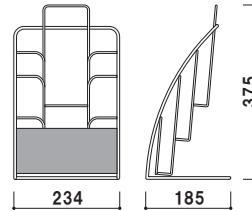

本体 ■ スチールクロームメッキ仕上  
 面板 ■ 塩ビ グレースモーク  
 (シルク印刷付)  
 面板有効サイズ ■ W220 × H100mm  
 ラック部内寸 ■ 幅 220mm 厚み 25mm

**PR-22** (ストレート)  
 (A4判1列2段)

A4 屋内

重量 ■ 500g 022

本体 ■ スチールクロームメッキ仕上  
 面板 ■ 塩ビ グレースモーク  
 (シルク印刷付)  
 面板有効サイズ ■ W220 × H100mm  
 ラック部内寸 ■ 幅 220mm 厚み 25mm

**PR-23** (ストレート)  
 (A4判1列3段)

A4 屋内

重量 ■ 700g 022

本体 ■ スチールクロームメッキ仕上  
 面板 ■ 塩ビ グレースモーク  
 (シルク印刷付)  
 面板有効サイズ ■ W220 × H100mm  
 ラック部内寸 ■ 幅 220mm 厚み 25mm

**PR-25** (ストレート)  
 (A4判1列5段)

A4 屋内

重量 ■ 900g 036

本体 ■ スチールクロームメッキ仕上  
 面板 ■ 塩ビ グレースモーク  
 (シルク印刷付)  
 面板有効サイズ ■ W220 × H100mm  
 ラック部内寸 ■ 幅 220mm 厚み 25mm

**PR-122** (R型)  
 (A4判1列2段)

A4 屋内

重量 ■ 600g 022

本体 ■ スチールクロームメッキ仕上  
 面板 ■ 塩ビ グレースモーク  
 (シルク印刷付)  
 面板有効サイズ ■ W220 × H100mm  
 ラック部内寸 ■ 幅 220mm 厚み 20mm

**PR-123** (R型)  
 (A4判1列3段)

A4 屋内

重量 ■ 700g 022