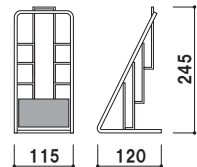

# PR

ワイヤータイプのシンプルなラック。  
効果的な配布につながります。

PR-11・13

本体 ■ スチールクロームメッキ仕上  
面板 ■ 塩ビ グレースモーク  
(シルク印刷付)  
面板有効サイズ ■ W105 × H65mm  
ラック部内寸 ■ 幅 105mm 厚み 15mm

PR-11 (ストレート)  
(A4判3ツ折1列1段)

A4  
3ツ折  
屋内

重量 ■ 150g 003

本体 ■ スチールクロームメッキ仕上  
面板 ■ 塩ビ グレースモーク  
(シルク印刷付)  
面板有効サイズ ■ W105 × H65mm  
ラック部内寸 ■ 幅 105mm 厚み 15mm

PR-13 (ストレート)  
(A4判3ツ折1列3段)

A4  
3ツ折  
屋内

重量 ■ 200g 005

本体 ■ スチールクロームメッキ仕上  
 面板 ■ 塩ビ グレースモーク  
 (シルク印刷付)  
 面板有効サイズ ■ W105 × H65mm  
 ラック部内寸 ■ 幅 105mm 厚み 15mm

**PR-113** (R型)  
 (A4判3ツ折1列3段)

A4 3ツ折 屋内

重量 ■ 200g 007

本体 ■ スチールクロームメッキ仕上  
 面板 ■ 塩ビ グレースモーク  
 (シルク印刷付)  
 面板有効サイズ ■ W220 × H100mm  
 ラック部内寸 ■ 幅 220mm 厚み 25mm

**PR-22** (ストレート)  
 (A4判1列2段)

A4 屋内

重量 ■ 500g 022

本体 ■ スチールクロームメッキ仕上  
 面板 ■ 塩ビ グレースモーク  
 (シルク印刷付)  
 面板有効サイズ ■ W220 × H100mm  
 ラック部内寸 ■ 幅 220mm 厚み 25mm

**PR-23** (ストレート)  
 (A4判1列3段)

A4 屋内

重量 ■ 700g 022

本体 ■ スチールクロームメッキ仕上  
 面板 ■ 塩ビ グレースモーク  
 (シルク印刷付)  
 面板有効サイズ ■ W220 × H100mm  
 ラック部内寸 ■ 幅 220mm 厚み 25mm

**PR-25** (ストレート)  
 (A4判1列5段)

A4 屋内

重量 ■ 900g 036