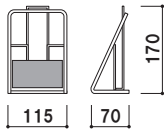

# PR

ワイヤータイプのシンプルなラック。  
効果的な配布につながります。

PR-11・13

本体 ■ スチールクロームメッキ仕上  
面板 ■ 塩ビ グレースモーク  
(シルク印刷付)  
面板有効サイズ ■ W105 × H65mm  
ラック部内寸 ■ 幅 105mm 厚み 15mm

PR-11 (ストレート)  
(A4判3ツ折1列1段)

A4  
3ツ折  
屋内

重量 ■ 150g 003

本体 ■ スチールクロームメッキ仕上  
面板 ■ 塩ビ グレースモーク  
(シルク印刷付)  
面板有効サイズ ■ W105 × H65mm  
ラック部内寸 ■ 幅 105mm 厚み 15mm

PR-13 (ストレート)  
(A4判3ツ折1列3段)

A4  
3ツ折  
屋内

重量 ■ 200g 005

本体 ■ スチールクロームメッキ仕上  
 面板 ■ 塩ビ グレースモーク  
 (シルク印刷付)  
 面板有効サイズ ■ W105 × H65mm  
 ラック部内寸 ■ 幅 105mm 厚み 15mm

**PR-113** (R型)  
 (A4判3ツ折1列3段)

A4 3ツ折 屋内

重量 ■ 200g 007

本体 ■ スチールクロームメッキ仕上  
 面板 ■ 塩ビ グレースモーク  
 (シルク印刷付)  
 面板有効サイズ ■ W220 × H100mm  
 ラック部内寸 ■ 幅 220mm 厚み 25mm

**PR-22** (ストレート)  
 (A4判1列2段)

A4 屋内

重量 ■ 500g 022

本体 ■ スチールクロームメッキ仕上  
 面板 ■ 塩ビ グレースモーク  
 (シルク印刷付)  
 面板有効サイズ ■ W220 × H100mm  
 ラック部内寸 ■ 幅 220mm 厚み 25mm

**PR-23** (ストレート)  
 (A4判1列3段)

A4 屋内

重量 ■ 700g 022

本体 ■ スチールクロームメッキ仕上  
 面板 ■ 塩ビ グレースモーク  
 (シルク印刷付)  
 面板有効サイズ ■ W220 × H100mm  
 ラック部内寸 ■ 幅 220mm 厚み 25mm

**PR-25** (ストレート)  
 (A4判1列5段)

A4 屋内

重量 ■ 900g 036