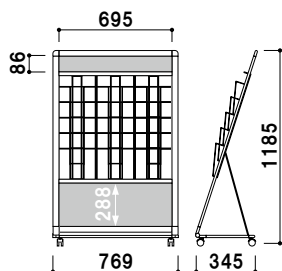

マガジン
ラック

共通スペック

本体 ■ アルミ押型材化研シルバー
 コーナー ■ 亜鉛ダイキャスト
 ラック ■ スチールクロームメッキ仕上

カタログ厚み ■ 厚み 20mm まで
 面板 ■ アートパネル白 3mm
 面板サイズ ■ 上部 : W237 × H100mm
 下部 : W237 × H300mm

PRL-051 (A4判1列5段)

A4 片面 屋内

¥34,800 (税抜価格)

重量 ■ 4.5kg 056

カタログ厚み ■ 厚み 20mm まで
 面板 ■ アートパネル白 3mm
 面板サイズ ■ 上部 : W237 × H100mm

PRL-101 (A4判1列10段)

A4 片面 屋内

¥39,800 (税抜価格)

重量 ■ 5.1kg 065

カタログ厚み ■ 厚み 20mm まで
 面板 ■ アートパネル白 3mm
 面板サイズ ■ 上部 : W472 × H100mm
 下部 : W472 × H300mm

PRL-052 (A4判2列5段)

A4 片面 屋内

¥45,000 (税抜価格)

重量 ■ 6.4kg 095

カタログ厚み ■ 厚み 20mm まで
 面板 ■ アートパネル白 3mm
 面板サイズ ■ 上部 : W472 × H100mm

PRL-102 (A4判2列10段)

A4 片面 屋内

¥52,800 (税抜価格)

重量 ■ 7.2kg 111

カタログ厚み ■ 厚み 20mm まで
 面板 ■ アートパネル白 3mm
 面板サイズ ■ 上部 : W707 × H100mm
 下部 : W707 × H300mm

PRL-053 (A4判3列5段)

A4 片面 屋内

¥54,800 (税抜価格)

重量 ■ 8.0kg 133

カタログ厚み ■ 厚み 20mm まで
 面板 ■ アートパネル白 3mm
 面板サイズ ■ 上部 : W707 × H100mm