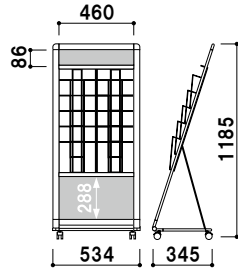

マガジン
ラック

共通スペック

本体 ■ アルミ押型材化研シルバー
 コーナー ■ 亜鉛ダイキャスト
 ラック ■ スチールクロームメッキ仕上

カタログ厚み ■ 厚み 20mm まで
 面板 ■ アートパネル白 3mm
 面板サイズ ■ 上部 : W237 × H100mm
 下部 : W237 × H300mm

PRL-051 (A4判1列5段)

A4 片面 屋内

¥34,800 (税抜価格)

重量 ■ 4.5kg 056

カタログ厚み ■ 厚み 20mm まで
 面板 ■ アートパネル白 3mm
 面板サイズ ■ 上部 : W237 × H100mm

PRL-101 (A4判1列10段)

A4 片面 屋内

¥39,800 (税抜価格)

重量 ■ 5.1kg 065

カタログ厚み ■ 厚み 20mm まで
 面板 ■ アートパネル白 3mm
 面板サイズ ■ 上部 : W472 × H100mm
 下部 : W472 × H300mm

PRL-052 (A4判2列5段)

A4 片面 屋内

¥45,000 (税抜価格)

重量 ■ 6.4kg 095

カタログ厚み ■ 厚み 20mm まで
 面板 ■ アートパネル白 3mm
 面板サイズ ■ 上部 : W472 × H100mm

PRL-102 (A4判2列10段)

A4 片面 屋内

¥52,800 (税抜価格)

重量 ■ 7.2kg 111

カタログ厚み ■ 厚み 20mm まで
 面板 ■ アートパネル白 3mm
 面板サイズ ■ 上部 : W707 × H100mm
 下部 : W707 × H300mm

PRL-053 (A4判3列5段)

A4 片面 屋内

¥54,800 (税抜価格)

重量 ■ 8.0kg 133

カタログ厚み ■ 厚み 20mm まで
 面板 ■ アートパネル白 3mm
 面板サイズ ■ 上部 : W707 × H100mm