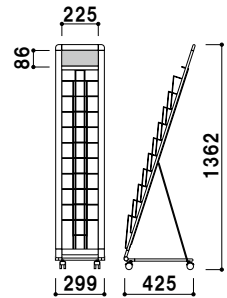

マガジン
ラック

共通スペック

本体 ■ アルミ押型材化研シルバー
 コーナー ■ 亜鉛ダイキャスト
 ラック ■ スチールクロームメッキ仕上

カタログ厚み ■ 厚み 20mm まで
 面板 ■ アートパネル白 3mm
 面板サイズ ■ 上部 : W237 × H100mm
 下部 : W237 × H300mm

PRL-051 (A4判1列5段)

A4 片面 屋内

¥34,800 (税抜価格)

重量 ■ 4.5kg 056

カタログ厚み ■ 厚み 20mm まで
 面板 ■ アートパネル白 3mm
 面板サイズ ■ 上部 : W237 × H100mm

PRL-101 (A4判1列10段)

A4 片面 屋内

¥39,800 (税抜価格)

重量 ■ 5.1kg 065

カタログ厚み ■ 厚み 20mm まで
 面板 ■ アートパネル白 3mm
 面板サイズ ■ 上部 : W472 × H100mm
 下部 : W472 × H300mm

PRL-052 (A4判2列5段)

A4 片面 屋内

¥45,000 (税抜価格)

重量 ■ 6.4kg 095

カタログ厚み ■ 厚み 20mm まで
 面板 ■ アートパネル白 3mm
 面板サイズ ■ 上部 : W472 × H100mm

PRL-102 (A4判2列10段)

A4 片面 屋内

¥52,800 (税抜価格)

重量 ■ 7.2kg 111

カタログ厚み ■ 厚み 20mm まで
 面板 ■ アートパネル白 3mm
 面板サイズ ■ 上部 : W707 × H100mm
 下部 : W707 × H300mm

PRL-053 (A4判3列5段)

A4 片面 屋内

¥54,800 (税抜価格)

重量 ■ 8.0kg 133

カタログ厚み ■ 厚み 20mm まで
 面板 ■ アートパネル白 3mm
 面板サイズ ■ 上部 : W707 × H100mm