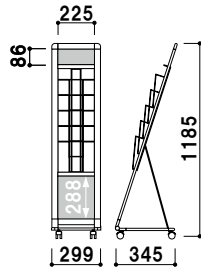

卓上

オプション
ラック

全面表示

R型

L型

パンフレット
ラック

ワイヤー

開脚

マガジン
ラック

共通スペック

本体 ■ アルミ押型材化研シルバー
 コーナー ■ 亜鉛ダイキャスト
 ラック ■ スチールクロームメッキ仕上

カタログ厚み ■ 厚み 20mm まで
 面板 ■ アートパネル白 3mm
 面板サイズ ■ 上部 : W237 × H100mm
 下部 : W237 × H300mm

PRL-051 (A4判1列5段)

A4 片面 屋内

¥34,800 (税抜価格)

重量 ■ 4.5kg 056

カタログ厚み ■ 厚み 20mm まで
 面板 ■ アートパネル白 3mm
 面板サイズ ■ 上部 : W237 × H100mm

PRL-101 (A4判1列10段)

A4 片面 屋内

¥39,800 (税抜価格)

重量 ■ 5.1kg 065

カタログ厚み ■ 厚み 20mm まで
 面板 ■ アートパネル白 3mm
 面板サイズ ■ 上部 : W472 × H100mm
 下部 : W472 × H300mm

重量 ■ 7.2kg 111

カタログ厚み ■ 厚み 20mm まで
 面板 ■ アートパネル白 3mm
 面板サイズ ■ 上部 : W707 × H100mm
 下部 : W707 × H300mm

PRL-053 (A4判3列5段)

A4 片面 屋内

¥54,800 (税抜価格)

重量 ■ 8.0kg 133

カタログ厚み ■ 厚み 20mm まで
 面板 ■ アートパネル白 3mm
 面板サイズ ■ 上部 : W707 × H100mm