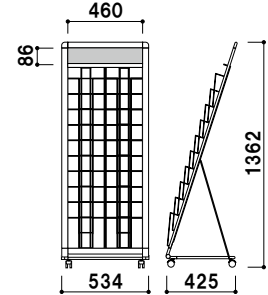

マガジン
ラック

共通スペック

本体 ■ アルミ押型材化研シルバー
 コーナー ■ 亜鉛ダイキャスト
 ラック ■ スチールクロームメッキ仕上

カタログ厚み ■ 厚み 20mm まで
 面板 ■ アートパネル白 3mm
 面板サイズ ■ 上部 : W237 × H100mm
 下部 : W237 × H300mm

PRL-051 (A4判1列5段)

A4 片面 屋内

¥34,800 (税抜価格)

重量 ■ 4.5kg 056

カタログ厚み ■ 厚み 20mm まで
 面板 ■ アートパネル白 3mm
 面板サイズ ■ 上部 : W237 × H100mm

PRL-101 (A4判1列10段)

A4 片面 屋内

¥39,800 (税抜価格)

重量 ■ 5.1kg 065

カタログ厚み ■ 厚み 20mm まで
 面板 ■ アートパネル白 3mm
 面板サイズ ■ 上部 : W472 × H100mm
 下部 : W472 × H300mm

PRL-052 (A4判2列5段)

A4 片面 屋内

¥45,000 (税抜価格)

重量 ■ 6.4kg 095

カタログ厚み ■ 厚み 20mm まで
 面板 ■ アートパネル白 3mm
 面板サイズ ■ 上部 : W472 × H100mm

PRL-102 (A4判2列10段)

A4 片面 屋内

¥52,800 (税抜価格)

重量 ■ 7.2kg 111

カタログ厚み ■ 厚み 20mm まで
 面板 ■ アートパネル白 3mm
 面板サイズ ■ 上部 : W707 × H100mm
 下部 : W707 × H300mm

PRL-053 (A4判3列5段)

A4 片面 屋内

¥54,800 (税抜価格)

重量 ■ 8.0kg 133

カタログ厚み ■ 厚み 20mm まで
 面板 ■ アートパネル白 3mm
 面板サイズ ■ 上部 : W707 × H100mm