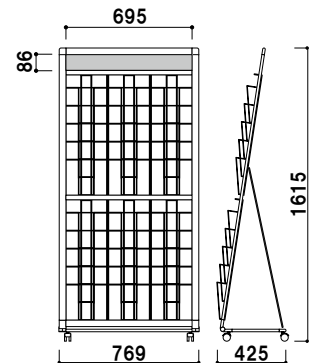

カタログ厚み ■ 厚み 20mm まで
 面板 ■ アートパネル白 3mm
 面板サイズ ■ 上部 : W237 × H100mm

PRL-101 (A4判1列10段)

A4 片面 屋内

¥39,800 (税抜価格)

重量 ■ 5.1kg 065

カタログ厚み ■ 厚み 20mm まで
 面板 ■ アートパネル白 3mm
 面板サイズ ■ 上部 : W472 × H100mm
 下部 : W472 × H300mm

PRL-052 (A4判2列5段)

A4 片面 屋内

¥45,000 (税抜価格)

重量 ■ 6.4kg 095

カタログ厚み ■ 厚み 20mm まで
 面板 ■ アートパネル白 3mm
 面板サイズ ■ 上部 : W472 × H100mm

PRL-102 (A4判2列10段)

A4 片面 屋内

¥52,800 (税抜価格)

重量 ■ 7.2kg 111

カタログ厚み ■ 厚み 20mm まで
 面板 ■ アートパネル白 3mm
 面板サイズ ■ 上部 : W707 × H100mm
 下部 : W707 × H300mm

PRL-053 (A4判3列5段)

A4 片面 屋内

¥54,800 (税抜価格)

重量 ■ 8.0kg 133

カタログ厚み ■ 厚み 20mm まで
 面板 ■ アートパネル白 3mm
 面板サイズ ■ 上部 : W707 × H100mm

PRL-523 (A4判3列10段)

A4 片面 屋内

¥75,000 (税抜価格)

重量 ■ 9.0kg 172

カタログ
ラック

横出し
ラック

壁掛け
ラック

壁面
ラック