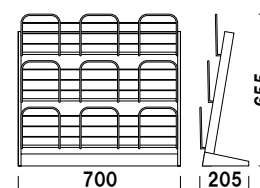

組立 片面 屋内 メーカー直送

¥25,500 (税抜価格)

重量 ■ 8.8kg 005

本体 ■ スチールブラック塗装仕上
カタログ厚み ■ 39mm まで

PRS-123B (A4判2列3段)

組立 片面 屋内 メーカー直送

¥15,300 (税抜価格)

重量 ■ 4.4kg 005

本体 ■ スチールブラック塗装仕上
カタログ厚み ■ 39mm まで

PRS-133B (A4判3列3段)

組立 片面 屋内 メーカー直送

¥17,400 (税抜価格)

重量 ■ 5.5kg 005

■ PRS-133 (シルバー)

本体 ■ スチールシルバー塗装仕上
カタログ厚み ■ 39mm まで

PRS-133 (A4判3列3段)

組立 片面 屋内 メーカー直送

¥17,400 (税抜価格)

重量 ■ 5.5kg 005

カタログラック

横出しラック

壁掛けラック

壁面ラック

卓上