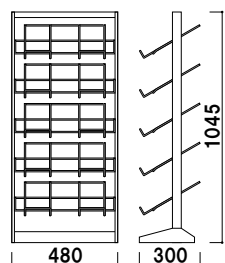

PRS シンプルさが好印象。

本体 ■ スチールシルバー塗装仕上
カタログ厚み ■ 37mm まで

PRS-225 (A4判2列5段)

組立 片面 屋内 メーカー直送

¥22,700 (税抜価格)

重量 ■ 7kg 005

本体 ■ スチールシルバー塗装仕上
カタログ厚み ■ 37mm まで

PRS-235 (A4判3列5段)

組立 片面 屋内 メーカー直送

¥25,500 (税抜価格)

重量 ■ 8.8kg 005

本体 ■ スチールブラック塗装仕上
カタログ厚み ■ 39mm まで

PRS-123B (A4判2列3段)

組立 片面 屋内 メーカー直送

¥15,300 (税抜価格)

重量 ■ 4.4kg 005

本体 ■ スチールブラック塗装仕上
カタログ厚み ■ 39mm まで

PRS-133B (A4判3列3段)

組立 片面 屋内 メーカー直送

¥17,400 (税抜価格)

重量 ■ 5.5kg 005

■ PRS-133 (シルバー)

本体 ■ スチールシルバー塗装仕上
カタログ厚み ■ 39mm まで

PRS-133 (A4判3列3段)