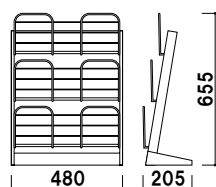

PRS シンプルさが好印象。

本体 ■ スチールシルバー塗装仕上
カタログ厚み ■ 37mm まで

PRS-225 (A4判2列5段)

組立 片面 屋内 メーカー直送

¥22,700 (税抜価格)

重量 ■ 7kg 005

本体 ■ スチールシルバー塗装仕上
カタログ厚み ■ 37mm まで

PRS-235 (A4判3列5段)

組立 片面 屋内 メーカー直送

¥25,500 (税抜価格)

重量 ■ 8.8kg 005

本体 ■ スチールブラック塗装仕上
カタログ厚み ■ 39mm まで

PRS-123B (A4判2列3段)

組立 片面 屋内 メーカー直送

¥15,300 (税抜価格)

重量 ■ 4.4kg 005

本体 ■ スチールブラック塗装仕上
カタログ厚み ■ 39mm まで

PRS-133B (A4判3列3段)

組立 片面 屋内 メーカー直送

¥17,400 (税抜価格)

重量 ■ 5.5kg 005

■ PRS-133 (シルバー)

本体 ■ スチールシルバー塗装仕上
カタログ厚み ■ 39mm まで

PRS-133 (A4判3列3段)