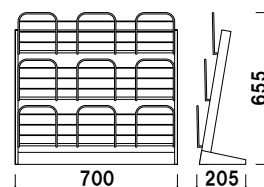

PRS シンプルさが好印象。

本体 ■ スチールシルバー塗装仕上
カタログ厚み ■ 37mm まで

PRS-225 (A4判2列5段)

組立 片面 屋内 メーカー直送

¥22,700 (税抜価格)

重量 ■ 7kg 005

本体 ■ スチールシルバー塗装仕上
カタログ厚み ■ 37mm まで

PRS-235 (A4判3列5段)

組立 片面 屋内 メーカー直送

¥25,500 (税抜価格)

重量 ■ 8.8kg 005

本体 ■ スチールブラック塗装仕上
カタログ厚み ■ 39mm まで

PRS-123B (A4判2列3段)

組立 片面 屋内 メーカー直送

¥15,300 (税抜価格)

重量 ■ 4.4kg 005

本体 ■ スチールブラック塗装仕上
カタログ厚み ■ 39mm まで

PRS-133B (A4判3列3段)

組立 片面 屋内 メーカー直送

¥17,400 (税抜価格)

重量 ■ 5.5kg 005

■ PRS-133 (シルバー)

本体 ■ スチールシルバー塗装仕上
カタログ厚み ■ 39mm まで

PRS-133 (A4判3列3段)

組立 片面 屋内 メーカー直送

¥17,400 (税抜価格)

重量 ■ 5.5kg 005

カタログラック

横出しラック

壁掛けラック

壁面ラック

卓上