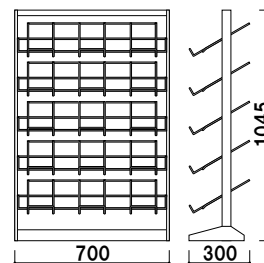

PRS シンプルさが好印象。

本体 ■ スチールシルバー塗装仕上
カタログ厚み ■ 37mm まで

PRS-225 (A4判2列5段)

組立 片面 屋内 メーカー直送

¥22,700 (税抜価格)

重量 ■ 7kg 005

本体 ■ スチールシルバー塗装仕上
カタログ厚み ■ 37mm まで

PRS-235 (A4判3列5段)

組立 片面 屋内 メーカー直送

¥25,500 (税抜価格)

重量 ■ 8.8kg 005

本体 ■ スチールブラック塗装仕上
カタログ厚み ■ 39mm まで

PRS-123B (A4判2列3段)

組立 片面 屋内 メーカー直送

¥15,300 (税抜価格)

重量 ■ 4.4kg 005

本体 ■ スチールブラック塗装仕上
カタログ厚み ■ 39mm まで

PRS-133B (A4判3列3段)

組立 片面 屋内 メーカー直送

¥17,400 (税抜価格)

重量 ■ 5.5kg 005

■ PRS-133 (シルバー)

本体 ■ スチールシルバー塗装仕上
カタログ厚み ■ 39mm まで

PRS-133 (A4判3列3段)