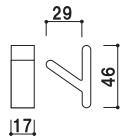

GN05-101 ※カラーをご指定ください。

メーカー直送 屋内

	品番		
①	GN05-101-GPK グレイッシュピンク		1
②	GN05-101-GYE グレイッシュイエロー		1
③	GN05-101-GGN グレイッシュグリーン		1
④	GN05-101-GBU グレイッシュブルー		1
⑤	GN05-101-GWT グレイッシュホワイト		1
⑥	GN05-101-BR ブラウン		1
⑦	GN05-101-BL ブラック		1

ベース ■ ステンレス
カバー ■ シリコンゴム
■ 付属品
取付ネジ×2 (ねじ取付用)
※施工にはビスの効く、
下地のある場所を選んでください。
コマ×2
石膏くぎ×10本 (石膏ボード用)

①