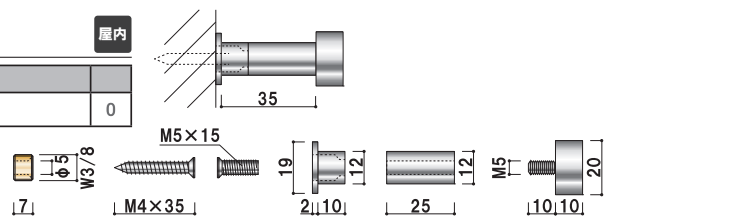

※滑り止め用ビニールチューブ付き
※ W3/8 = 9.525mm

POPICフック 25 (真鍮クロームメッキ)

屋内

品番	数量	単位
POPICフック 25	0	個

※滑り止め用ビニールチューブ付き
※ W3/8 = 9.525mm

GN05-111 ※カラーをご指定ください。

メーカー直送 屋内

	品番		
①	GN05-111-BE ベージュ		1
②	GN05-111-BR ブラウン		1
③	GN05-111-DG ダークグレー		1