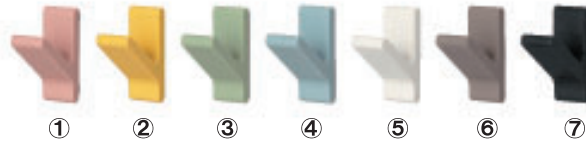

※滑り止め用ビニールチューブ付き
※ W3/8 = 9.525mm

POPICフック 25 (真鍮クロームメッキ)

屋内

品番	数量	単位
POPICフック 25	0	個

※滑り止め用ビニールチューブ付き
※ W3/8 = 9.525mm

GN05-111 ※カラーをご指定ください。

メーカー直送 屋内

	品番		
①	GN05-111-BE ベージュ		1
②	GN05-111-BR ブラウン		1
③	GN05-111-DG ダークグレー		1

ベース ■ ステンレス
 カバー ■ シリコンゴム
 ■ 付属品
 取付ネジ×2 (ねじ取付用)
 ※施工にはビスの効く、
 下地のある場所を選んでください。

GN05-101 ※カラーをご指定ください。

メーカー直送 屋内

	品番		
①	GN05-101-GPK グレイッシュピンク		1
②	GN05-101-GYE グレイッシュイエロー		1
③	GN05-101-GGN グレイッシュグリーン		1
④	GN05-101-GBU グレイッシュブルー		1
⑤	GN05-101-GWT グレイッシュホワイト		1
⑥	GN05-101-BR ブラウン		1
⑦	GN05-101-BL ブラック		1