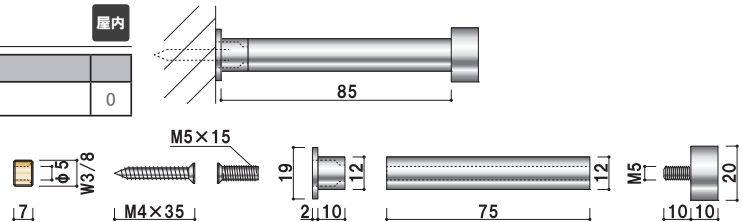

壁面フック

ディスプレイフック

ディスプレイの
アクセントに。

ポピックフック75

ポピックフック50

ポピックフック25

取付方法

- ①座金をビスで固定します。
- ②台座とスペーサーをネジで固定します。
- ③座金に台座を取り付けて完成です。

ポピックフック75- 8個

POPICフック 75 (真鍮クロームメッキ)

屋内

品番	数量	単位
POPICフック 75	0	個

※滑り止め用ビニールチューブ付き
※ W3/8 = 9.525mm

POPICフック 50 (真鍮クロームメッキ)

屋内

品番	数量	単位
POPICフック 50	0	個