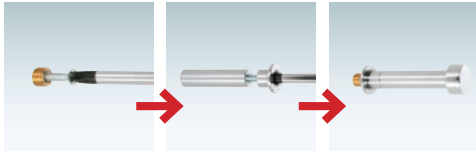

壁面フック

ディスプレイフック

ディスプレイの
アクセントに。

ポピックフック75

ポピックフック50

ポピックフック25

取付方法

- ①座金をビスで固定します。
- ②台座とスペーサーをネジで固定します。
- ③座金に台座を取り付けて完成です。

ポピックフック75- 8個

POPICフック 75 (真鍮クロームメッキ)

屋内

品番	数量	単位
POPICフック 75	0	個

※滑り止め用ビニールチューブ付き
※ W3/8 = 9.525mm

POPICフック 50 (真鍮クロームメッキ)

屋内

品番	数量	単位
POPICフック 50	0	個