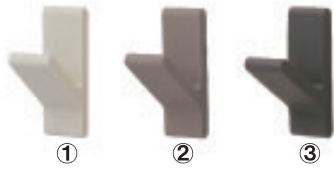

※滑り止め用ビニールチューブ付き
※ W3/8 = 9.525mm

POPICフック 25 (真鍮クロームメッキ)

屋内

品番	数量	単位
POPICフック 25	0	個

※滑り止め用ビニールチューブ付き
※ W3/8 = 9.525mm

GN05-111 ※カラーをご指定ください。

メーカー直送 屋内

	品番		
①	GN05-111-BE ベージュ		1
②	GN05-111-BR ブラウン		1
③	GN05-111-DG ダークグレー		1

ベース ■ ステンレス
 カバー ■ シリコンゴム
 ■ 付属品
 取付ネジ×2 (ねじ取付用)
 ※施工にはビスの効く、
 下地のある場所を選んでください。

GN05-101 ※カラーをご指定ください。

メーカー直送 屋内

	品番		
①	GN05-101-GPK グレイッシュピンク		1
②	GN05-101-GYE グレイッシュイエロー		1
③	GN05-101-GGN グレイッシュグリーン		1
④	GN05-101-GBU グレイッシュブルー		1
⑤	GN05-101-GWT グレイッシュホワイト		1
⑥	GN05-101-BR ブラウン		1
⑦	GN05-101-BL ブラック		1