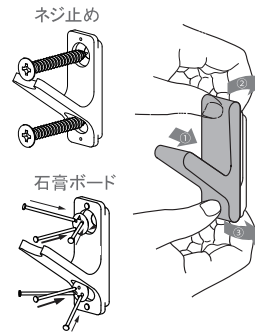

GN05-111 ※カラーをご指定ください。

メーカー直送 屋内

	品番		
①	GN05-111-BE ベージュ		1
②	GN05-111-BR ブラウン		1
③	GN05-111-DG ダークグレー		1

ベース ■ ステンレス
カバー ■ シリコンゴム
■ 付属品
取付ネジ×2 (ねじ取付用)
※施工にはビスの効く、
下地のある場所を選んでください。

GN05-101 ※カラーをご指定ください。

メーカー直送 屋内

	品番		
①	GN05-101-GPK グレイッシュピンク		1
②	GN05-101-GYE グレイッシュイエロー		1
③	GN05-101-GGN グレイッシュグリーン		1
④	GN05-101-GBU グレイッシュブルー		1
⑤	GN05-101-GWT グレイッシュホワイト		1
⑥	GN05-101-BR ブラウン		1
⑦	GN05-101-BL ブラック		1

ベース ■ ステンレス
カバー ■ シリコンゴム
■ 付属品
取付ネジ×2 (ねじ取付用)
※施工にはビスの効く、
下地のある場所を選んでください。
コマ×2
石膏くぎ×10本 (石膏ボード用)

①

別注カバー作成可能

高級感の演出が出来る
オリジナルカバーも
ロットによって製作可能です。
詳しくはお問合せください。

UM05-101-BL ブラック

メーカー直送 屋内

	品番		
①	UM05-101-BL ブラック		1

本体 ■ アルミ合金 アルマイトマットブラック処理
■ 付属品
取付ネジ×2 (ねじ取付用)
※施工にはビスの効く、
下地のある場所を選んでください。