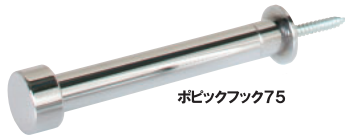

壁面フック

ディスプレイフック

ディスプレイの
アクセントに。

ポピックフック75

ポピックフック50

ポピックフック25

取付方法

- ①座金をビスで固定します。
- ②台座とスペーサーをネジで固定します。
- ③座金に台座を取り付けて完成です。

ポピックフック75- 8個

POPICフック 75 (真鍮クロームメッキ)

屋内

品番	数量	単位
POPICフック 75	0	個

※滑り止め用ビニールチューブ付き
※ W3/8 = 9.525mm

POPICフック 50 (真鍮クロームメッキ)

屋内

品番	数量	単位
POPICフック 50	0	個

※滑り止め用ビニールチューブ付き
※ W3/8 = 9.525mm

POPICフック 25 (真鍮クロームメッキ)

屋内

品番	数量	単位
POPICフック 25	0	個

※滑り止め用ビニールチューブ付き
※ W3/8 = 9.525mm

GN05-111 ※カラーをご指定ください。

メーカー直送 屋内

	品番		
①	GN05-111-BE ベージュ		1
②	GN05-111-BR ブラウン		1
③	GN05-111-DG ダークグレー		1