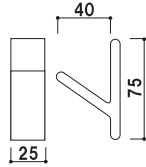

GN05-111 ※カラーをご指定ください。

メーカー直送 屋内

	品番		
①	GN05-111-BE ベージュ		1
②	GN05-111-BR ブラウン		1
③	GN05-111-DG ダークグレー		1

ベース ■ ステンレス
カバー ■ シリコンゴム
■ 付属品
取付ネジ×2 (ねじ取付用)
※施工にはビスの効く、
下地のある場所を選んでください。

GN05-101 ※カラーをご指定ください。

メーカー直送 屋内

	品番		
①	GN05-101-GPK グレイッシュピンク		1
②	GN05-101-GYE グレイッシュイエロー		1
③	GN05-101-GGN グレイッシュグリーン		1
④	GN05-101-GBU グレイッシュブルー		1
⑤	GN05-101-GWT グレイッシュホワイト		1
⑥	GN05-101-BR ブラウン		1
⑦	GN05-101-BL ブラック		1

ベース ■ ステンレス
カバー ■ シリコンゴム
■ 付属品
取付ネジ×2 (ねじ取付用)
※施工にはビスの効く、
下地のある場所を選んでください。
コマ×2
石膏くぎ×10本 (石膏ボード用)

①

別注カバー作成可能

高級感の演出が出来る
オリジナルカバーも
ロットによって製作可能です。
詳しくはお問合せください。

UM05-101-BL ブラック

メーカー直送 屋内

	品番		
①	UM05-101-BL ブラック		1

本体 ■ アルミ合金 アルマイトマットブラック処理
■ 付属品
取付ネジ×2 (ねじ取付用)
※施工にはビスの効く、
下地のある場所を選んでください。