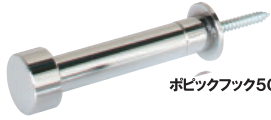

壁面フック

ディスプレイフック

ディスプレイの
アクセントに。

ポピックフック75

ポピックフック50

ポピックフック25

取付方法

- ①座金をビスで固定します。
- ②台座とスペーサーをネジで固定します。
- ③座金に台座を取り付けて完成です。

ポピックフック75- 8個

POPICフック 75 (真鍮クロームメッキ)

屋内

品番	数量	単位
POPICフック 75	0	個

※滑り止め用ビニールチューブ付き
※ W3/8 = 9.525mm

POPICフック 50 (真鍮クロームメッキ)

屋内

品番	数量	単位
POPICフック 50	0	個