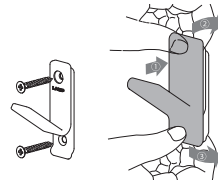

※滑り止め用ビニールチューブ付き
※ W3/8 = 9.525mm

POPICフック 25 (真鍮クロームメッキ)

屋内

品番	数量	単位
POPICフック 25	0	個

※滑り止め用ビニールチューブ付き
※ W3/8 = 9.525mm

GN05-111 ※カラーをご指定ください。

メーカー直送 屋内

	品番		
①	GN05-111-BE ベージュ		1
②	GN05-111-BR ブラウン		1
③	GN05-111-DG ダークグレー		1

ベース ■ ステンレス
 カバー ■ シリコンゴム
 ■ 付属品
 取付ネジ×2 (ねじ取付用)
 ※施工にはビスの効く、
 下地のある場所を選んでください。

GN05-101 ※カラーをご指定ください。

メーカー直送 屋内

	品番		
①	GN05-101-GPK グレイッシュピンク		1
②	GN05-101-GYE グレイッシュイエロー		1
③	GN05-101-GGN グレイッシュグリーン		1
④	GN05-101-GBU グレイッシュブルー		1
⑤	GN05-101-GWT グレイッシュホワイト		1
⑥	GN05-101-BR ブラウン		1
⑦	GN05-101-BL ブラック		1