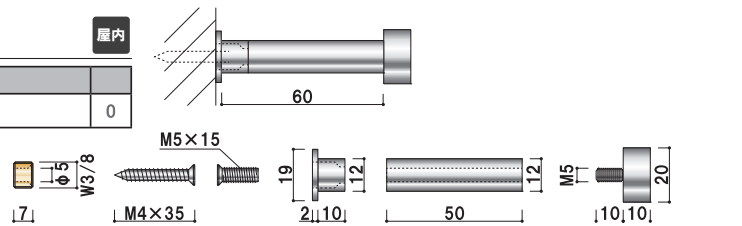

POPICフック 50 (真鍮クロームメッキ)

屋内

品番	数量	単位
POPICフック 50	0	個

※滑り止め用ビニールチューブ付き
※ W3/8 = 9.525mm