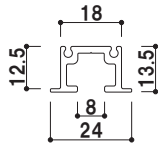

## PR-1 スタンダードタイプ(穴加工無し) (シルバー / ホワイト / ブラック)

メーカー直送 屋内

品番	L寸法		
PR-1-L600	600mm		5
PR-1-L900	900mm		5
PR-1-L1200	1200mm		5
PR-1-L1500	1500mm		5
PR-1-L1800	1800mm		5

※ご注文時にカラーをご指定ください。

## PR-2 仕上げ面12.5mm埋め込みタイプ(穴加工無し) (シルバー / ホワイト / ブラック)

メーカー直送 屋内

品番	L寸法		
PR-2-L600	600mm		5
PR-2-L900	900mm		5
PR-2-L1200	1200mm		5
PR-2-L1500	1500mm		5
PR-2-L1800	1800mm		5

※ご注文時にカラーをご指定ください。