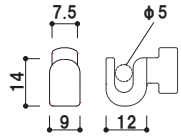

## C型レール用ジョイントピン

メーカー直送 屋内

品番		
ジョイントピン PR-JP (2本セット)		1

※ジョイントピンはレールをつなぎ合わせるために使用します。強度を出すための部品ではありません。レールの継ぎ目から50mm程度の箇所にビス止めが必要です。

レールパーツ

材質 ■ 亜鉛ダイキャスト  
仕上 ■ サーチライトクロームメッキ /  
アイボリーホワイト焼付塗装 /  
つげ消しブラック焼付塗装