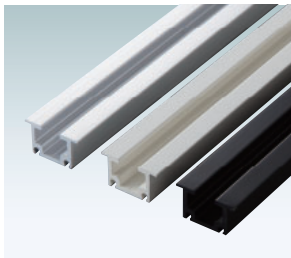

# C型レール

新製品  
NEW

材質 ■アルミ 仕上 ■アルマイトシルバー / アイボリーホワイト / つけ消しブラック 許容荷重 ■1Mあたり25kg

※お好みのサイズにカットも承ります。詳しくはお問い合わせください。

## PR-1 スタンダードタイプ(穴加工無し) (シルバー / ホワイト / ブラック)

メーカー直送 屋内

品番	L寸法		
PR-1-L600	600mm		5
PR-1-L900	900mm		5
PR-1-L1200	1200mm		5
PR-1-L1500	1500mm		5
PR-1-L1800	1800mm		5

※ご注文時にカラーをご指定ください。