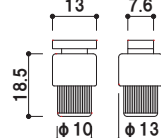

天井用レールパーツ

メーカー直送 屋内

品番		
PR-F02 シルバー		1
PR-F02 ホワイト		1
PR-F02 ブラック		1