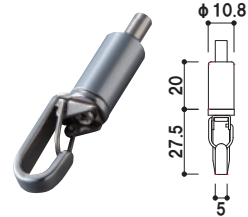

対応ワイヤー ■ φ 1.5
材質 ■ 真鍮・ステンレス
仕上 ■ サーチライトクロームメッキ
許容荷重 ■ 15kg 以内

スタンダードフック重量タイプ

メーカー直送 屋内

品番		
20T-01		1