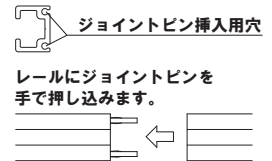

## C型レール用ジョイントピン

メーカー直送 屋内

品番		
ジョイントピン PR-JP (2本セット)		1

※ジョイントピンはレールをつなぎ合わせるために使用します。強度を出すための部品ではありません。レールの継ぎ目から50mm程度の箇所にビス止めが必要です。

レールパーツ

材質 ■ 亜鉛ダイキャスト  
仕上 ■ サーチライトクロームメッキ /  
アイボリーホワイト焼付塗装 /  
つげ消しブラック焼付塗装