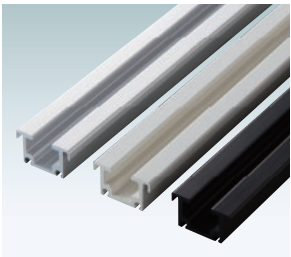

PR-3 仕上げ面9.5mm埋め込みタイプ(穴加工無し) (シルバー / ホワイト / ブラック)

メーカー直送 屋内

品番	L寸法		
PR-3-L600	600mm		5
PR-3-L900	900mm		5
PR-3-L1200	1200mm		5
PR-3-L1500	1500mm		5
PR-3-L1800	1800mm		5

※ご注文時にカラーをご指定ください。