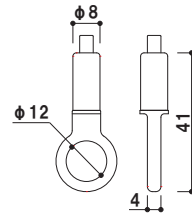

ディスプレイパーツ

対応ワイヤー ■ φ 0.6 ~ φ 1.2  
材質 ■ 真鍮・SPCC  
仕上 ■ サーチライトクロームメッキ

スタンダードフックタイプ

メーカー直送 屋内

品番		
PR-H1		1

対応ワイヤー ■ φ 0.6 ~ φ 1.2  
材質 ■ 真鍮・亜鉛ダイキャスト  
仕上 ■ サーチライトクロームメッキ /  
アイボリーホワイト焼付塗装 /  
つげ消しブラック焼付塗装

リングタイプ