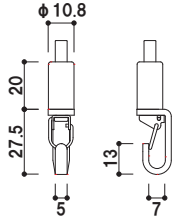

対応ワイヤー ■ φ 1.5
材質 ■ 真鍮・ステンレス
仕上 ■ サーチライトクロームメッキ
許容荷重 ■ 15kg 以内

スタンダードフック重量タイプ

メーカー直送 屋内

品番		
20T-01		1