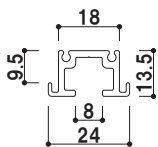

## PR-1 スタンダードタイプ(穴加工無し) (シルバー / ホワイト / ブラック)

メーカー直送 屋内

品番	L寸法		
PR-1-L600	600mm		5
PR-1-L900	900mm		5
PR-1-L1200	1200mm		5
PR-1-L1500	1500mm		5
PR-1-L1800	1800mm		5

※ご注文時にカラーをご指定ください。

## PR-2 仕上げ面12.5mm埋め込みタイプ(穴加工無し) (シルバー / ホワイト / ブラック)

メーカー直送 屋内

品番	L寸法		
PR-2-L600	600mm		5
PR-2-L900	900mm		5
PR-2-L1200	1200mm		5
PR-2-L1500	1500mm		5
PR-2-L1800	1800mm		5

※ご注文時にカラーをご指定ください。

## PR-3 仕上げ面9.5mm埋め込みタイプ(穴加工無し) (シルバー / ホワイト / ブラック)

メーカー直送 屋内

品番	L寸法		
PR-3-L600	600mm		5
PR-3-L900	900mm		5
PR-3-L1200	1200mm		5
PR-3-L1500	1500mm		5
PR-3-L1800	1800mm		5

※ご注文時にカラーをご指定ください。