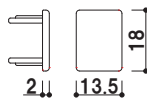

C型レール用エンドキャップ

メーカー直送 屋内

品番		
エンドキャップ PR-E シルバー		1
エンドキャップ PR-E ホワイト		1
エンドキャップ PR-E ブラック		1

材質 ■亜鉛ダイキャスト
仕上 ■サーチライトクロームメッキ / アイボリーホワイト焼付塗装 / つけ消しブラック焼付塗装