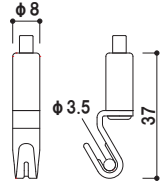

ディスプレイパーツ

対応ワイヤー ■ φ 0.6 ~ φ 1.2
材質 ■ 真鍮・SPCC
仕上 ■ サーチライトクロームメッキ

スタンダードフックタイプ

メーカー直送 屋内

品番		
PR-H1		1