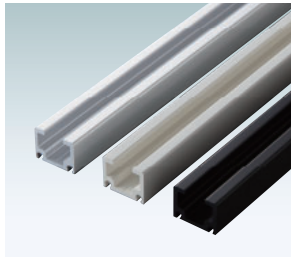

# C型レール

新製品  
NEW

材質 ■アルミ 仕上 ■アルマイトシルバー / アイボリーホワイト / つけ消しブラック 許容荷重 ■1Mあたり25kg

※お好みのサイズにカットも承ります。詳しくはお問い合わせください。