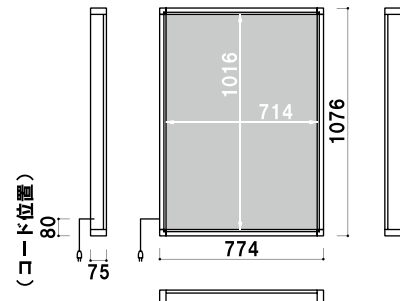

台形ライト
サイン

前面四方開閉式

LEDライトボックス

フレーム幅 30mm
 本体 鋁ミ押型材シルバー
 コーナー ABS樹脂
 光源 LED
 入力電圧 AC100V/50・60Hz
 照度 平均約 2200Lux
 プラグ付きコード 5m

※防水・防滴仕様ではないため、雨天時はアクリル透明板とポスターの間に水は入り混みます。雨ざらしの場所だと、水滴が目立つ場合がございますので、なるべく軒先での使用をおすすめ致します。

コード位置の変更も承ります。詳しくはお問い合わせください。

LEP-B2

(シルバー) (LED×24個)

片面 屋外

¥88,000 (税抜価格)

重量 5.6kg 046

面板 アクリル透明 1.5mm + アクリル乳半 2mm
 消費電力 約 24W
 面板サイズ B2 (W515 × H728mm)
 吊り具 4 個付き

LEP-A1

(シルバー) (LED×35個)

片面 屋外

¥108,000 (税抜価格)

重量 6.7kg 060

面板 アクリル透明 1.5mm + アクリル乳半 2mm
 消費電力 約 35W
 面板サイズ A1 (W594 × H841mm)
 吊り具 4 個付き

LEP-B1

(シルバー) (LED×48個)

片面 屋外

¥155,000 (税抜価格)

重量 8.9kg 121

面板 アクリル透明 1.5mm + アクリル乳半 2mm
 消費電力 約 48W
 面板サイズ B1 (W728 × H1030mm)
 吊り具 4 個付き

LEP-A0

(シルバー) (LED×70個)

片面 屋外

¥196,000 (税抜価格)

重量 15.5kg 134