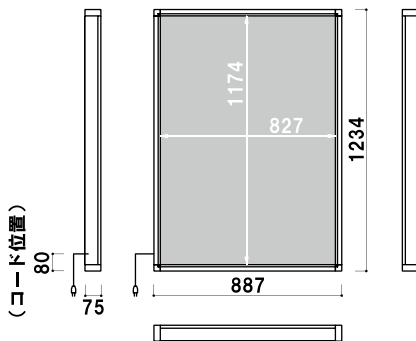

台形ライト
サイン

前面四方開閉式

LEDライトボックス

フレーム幅 30mm
 本体 鋁ミ押型材シルバー
 コーナー ABS樹脂
 光源 LED
 入力電圧 AC100V/50・60Hz
 照度 平均約 2200Lux
 プラグ付きコード 5m

※防水・防滴仕様ではないため、雨天時はアクリル透明板とポスターの間に水は入り混みます。雨ざらしの場所だと、水滴が目立つ場合がございますので、なるべく軒先での使用をおすすめ致します。

コード位置の変更も承ります。詳しくはお問い合わせください。

LEP-B2

(シルバー) (LED×24個)

片面 屋外

¥88,000 (税抜価格)

重量 5.6kg 046

面板 アクリル透明 1.5mm + アクリル乳半 2mm
 消費電力 約 24W
 面板サイズ B2 (W515 × H728mm)
 吊り具 4 個付き

LEP-A1

(シルバー) (LED×35個)

片面 屋外

¥108,000 (税抜価格)

重量 6.7kg 060

面板 アクリル透明 1.5mm + アクリル乳半 2mm
 消費電力 約 35W
 面板サイズ A1 (W594 × H841mm)
 吊り具 4 個付き

LEP-B1

(シルバー) (LED×48個)

片面 屋外

¥155,000 (税抜価格)

重量 8.9kg 121

面板 アクリル透明 1.5mm + アクリル乳半 2mm
 消費電力 約 48W
 面板サイズ B1 (W728 × H1030mm)
 吊り具 4 個付き

LEP-A0

(シルバー) (LED×70個)

片面 屋外

¥196,000 (税抜価格)

重量 15.5kg 134