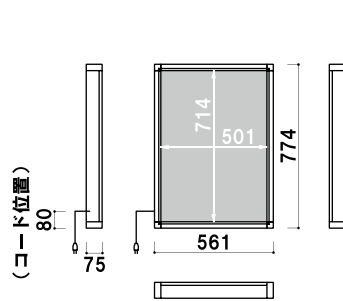

台形ライト
サイン

前面四方開閉式

LEDライトボックス

フレーム幅 30mm
 本体 鋁ミ押型材シルバー
 コーナー ABS樹脂
 光源 LED
 入力電圧 AC100V/50・60Hz
 照度 平均約 2200Lux
 プラグ付きコード 5m

※防水・防滴仕様ではないため、雨天時はアクリル透明板とポスターの間に水は入り混みます。雨ざらしの場所だと、水滴が目立つ場合がございますので、なるべく軒先での使用をおすすめ致します。

コード位置の変更も承ります。詳しくはお問い合わせください。

LEP-B2

(シルバー) (LED×24個)

片面 屋外

¥88,000 (税抜価格)

重量 5.6kg 046

面板 アクリル透明 1.5mm + アクリル乳半 2mm
 消費電力 約 24W
 面板サイズ B2 (W515 × H728mm)
 吊り具 4 個付き

LEP-A1

(シルバー) (LED×35個)

片面 屋外

¥108,000 (税抜価格)

重量 6.7kg 060

面板 アクリル透明 1.5mm + アクリル乳半 2mm
 消費電力 約 35W
 面板サイズ A1 (W594 × H841mm)
 吊り具 4 個付き

LEP-B1

(シルバー) (LED×48個)

片面 屋外

¥155,000 (税抜価格)

重量 8.9kg 121

面板 アクリル透明 1.5mm + アクリル乳半 2mm
 消費電力 約 48W
 面板サイズ B1 (W728 × H1030mm)
 吊り具 4 個付き

LEP-A0

(シルバー) (LED×70個)

片面 屋外

¥196,000 (税抜価格)

重量 15.5kg 134