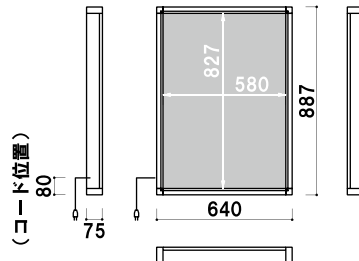

台形ライト
サイン

前面四方開閉式

LEDライトボックス

フレーム幅 30mm
 本体 鋁ミ押型材シルバー
 コーナー ABS樹脂
 光源 LED
 入力電圧 AC100V/50・60Hz
 照度 平均約 2200Lux
 プラグ付きコード 5m

※防水・防滴仕様ではないため、雨天時はアクリル透明板とポスターの間に水は入り混みます。雨ざらしの場所だと、水滴が目立つ場合がございますので、なるべく軒先での使用をおすすめ致します。

コード位置の変更も承ります。詳しくはお問い合わせください。

LEP-B2

(シルバー) (LED×24個)

片面 屋外

¥88,000 (税抜価格)

重量 5.6kg 046

面板 アクリル透明 1.5mm + アクリル乳半 2mm
 消費電力 約 24W
 面板サイズ B2 (W515 × H728mm)
 吊り具 4 個付き

LEP-A1

(シルバー) (LED×35個)

片面 屋外

¥108,000 (税抜価格)

重量 6.7kg 060

面板 アクリル透明 1.5mm + アクリル乳半 2mm
 消費電力 約 35W
 面板サイズ A1 (W594 × H841mm)
 吊り具 4 個付き

LEP-B1

(シルバー) (LED×48個)

片面 屋外

¥155,000 (税抜価格)

重量 8.9kg 121

面板 アクリル透明 1.5mm + アクリル乳半 2mm
 消費電力 約 48W
 面板サイズ B1 (W728 × H1030mm)
 吊り具 4 個付き

LEP-A0

(シルバー) (LED×70個)

片面 屋外

¥196,000 (税抜価格)

重量 15.5kg 134