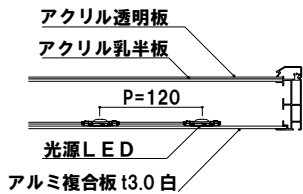

台形ライト
サイン

前面四方開閉式

LEDライトボックス

フレーム幅 30mm
 本体 鋁ミ押型材シルバー
 コーナー ABS樹脂
 光源 LED
 入力電圧 AC100V/50・60Hz
 照度 平均約 2200Lux
 プラグ付きコード 5m

※防水・防滴仕様ではないため、雨天時はアクリル透明板とポスターの間に水は入り混みます。雨ざらしの場所だと、水滴が目立つ場合がございますので、なるべく軒先での使用をおすすめ致します。