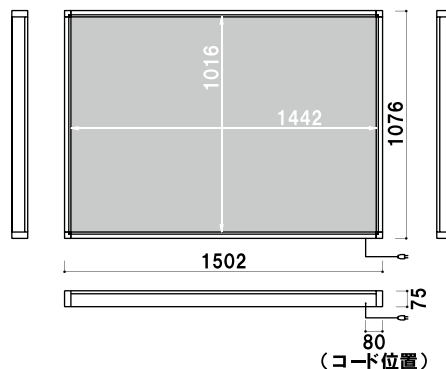

台形ライト
サイン

前面四方開閉式

LEDライトボックス

フレーム幅 30mm
 本体 鋁ミ押型材シルバー
 コーナー ABS樹脂
 光源 LED
 入力電圧 AC100V/50・60Hz
 照度 平均約 2200Lux
 プラグ付きコード 5m

※防水・防滴仕様ではないため、雨天時はアクリル透明板とポスターの間に水は入り混みます。雨ざらしの場所だと、水滴が目立つ場合がございますので、なるべく軒先での使用をおすすめ致します。

コード位置の変更も承ります。詳しくはお問い合わせください。

LEP-B2

(シルバー) (LED×24個)

片面 屋外

¥88,000 (税抜価格)

重量 5.6kg 046

面板 アクリル透明 1.5mm + アクリル乳半 2mm
 消費電力 約 24W
 面板サイズ B2 (W515 × H728mm)
 吊り具 4 個付き

LEP-A1

(シルバー) (LED×35個)

片面 屋外

¥108,000 (税抜価格)

重量 6.7kg 060

面板 アクリル透明 1.5mm + アクリル乳半 2mm
 消費電力 約 35W
 面板サイズ A1 (W594 × H841mm)
 吊り具 4 個付き

LEP-B1

(シルバー) (LED×48個)

片面 屋外

¥155,000 (税抜価格)

重量 8.9kg 121

面板 アクリル透明 1.5mm + アクリル乳半 2mm
 消費電力 約 48W
 面板サイズ B1 (W728 × H1030mm)
 吊り具 4 個付き

LEP-A0

(シルバー) (LED×70個)

片面 屋外

¥196,000 (税抜価格)

重量 15.5kg 134